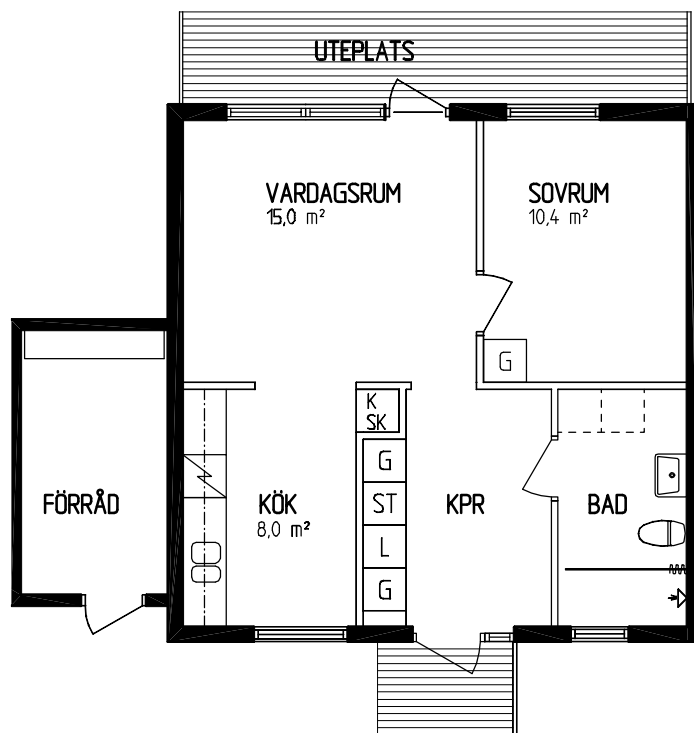

2 Rum o Kök 49,8 kvm

Objektnummer 1118-2-01
Adress Skolv. 13
Våningsplan Bottenplan

FÖRKLARINGAR

G GARDEROB
L LINNESKÅP
ST STÅDSKÅP
SK SKAFFERI
K KYL

Vindelnbostäder