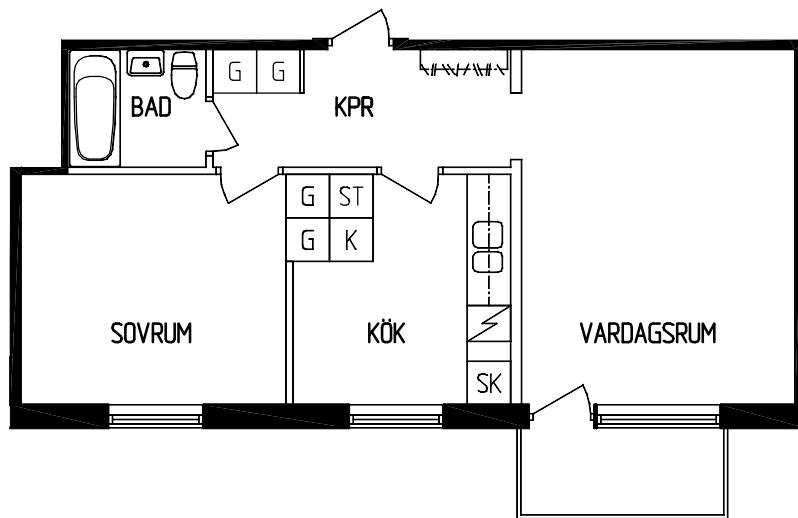

2 Rum o Kök 51,0 kvm

Objektnummer 1101-1-02
Adress Karlav. 2
Våningsplan Bottenplan

FÖRKLARINGAR

G GARDEROB
ST STÄDSKÅP
SK SKAFFERI
K/F KYL- OCH FRYSSKÅP

Vindelnbostäder