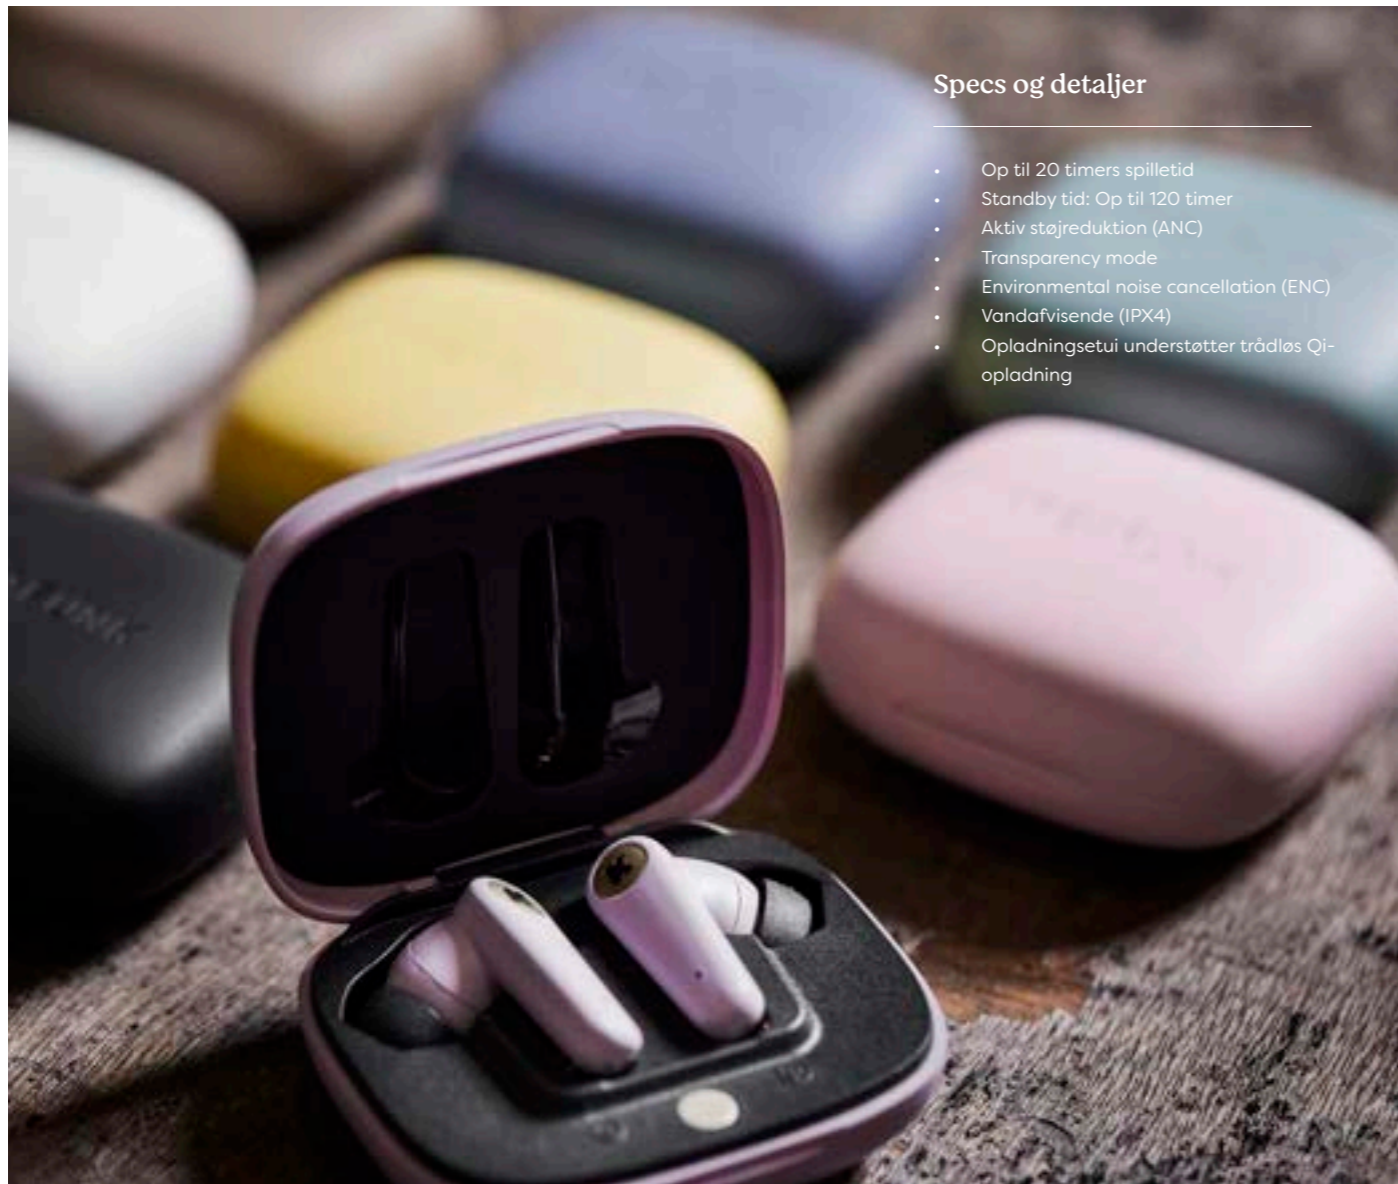

Specs og detaljer

- Op til 20 timers spilletid
- Standby tid: Op til 120 timer
- Aktiv støjreduktion (ANC)
- Transparency mode
- Environmental noise cancellation (ENC)
- Vandafvisende (IPX4)
- Opladningsetui understøtter trådløs Qi-opladning

Colli: 4

aSENSE

Sæt verden på standby og lad dig omslutte af musikken med aSENSE earbuds. De lukker alle lyde ude, når du afspiller din musik, og med 4 indbyggede mikrofoner, er de særdeles egnede til telefonsamtaler. Og så er de støjdæpende, hvilket gør, at de aktivt udligner en stor del af baggrundsstøjen. Med et enkelt klik kan du slå transparency mode-funktionen til. Den lader dig falde i ét med dine omgivelser, uden at du behøver at tage dine aSENSE earbuds ud.

De er modstandsdygtige over for al slags vejr, så du kan tage dine melodier med dig på farten eller på løbeturen.

Priser

DKK B2B/vejl.	400/899
SEK B2B/vejl.	550/1299
NOK B2B/vejl.	530/1299