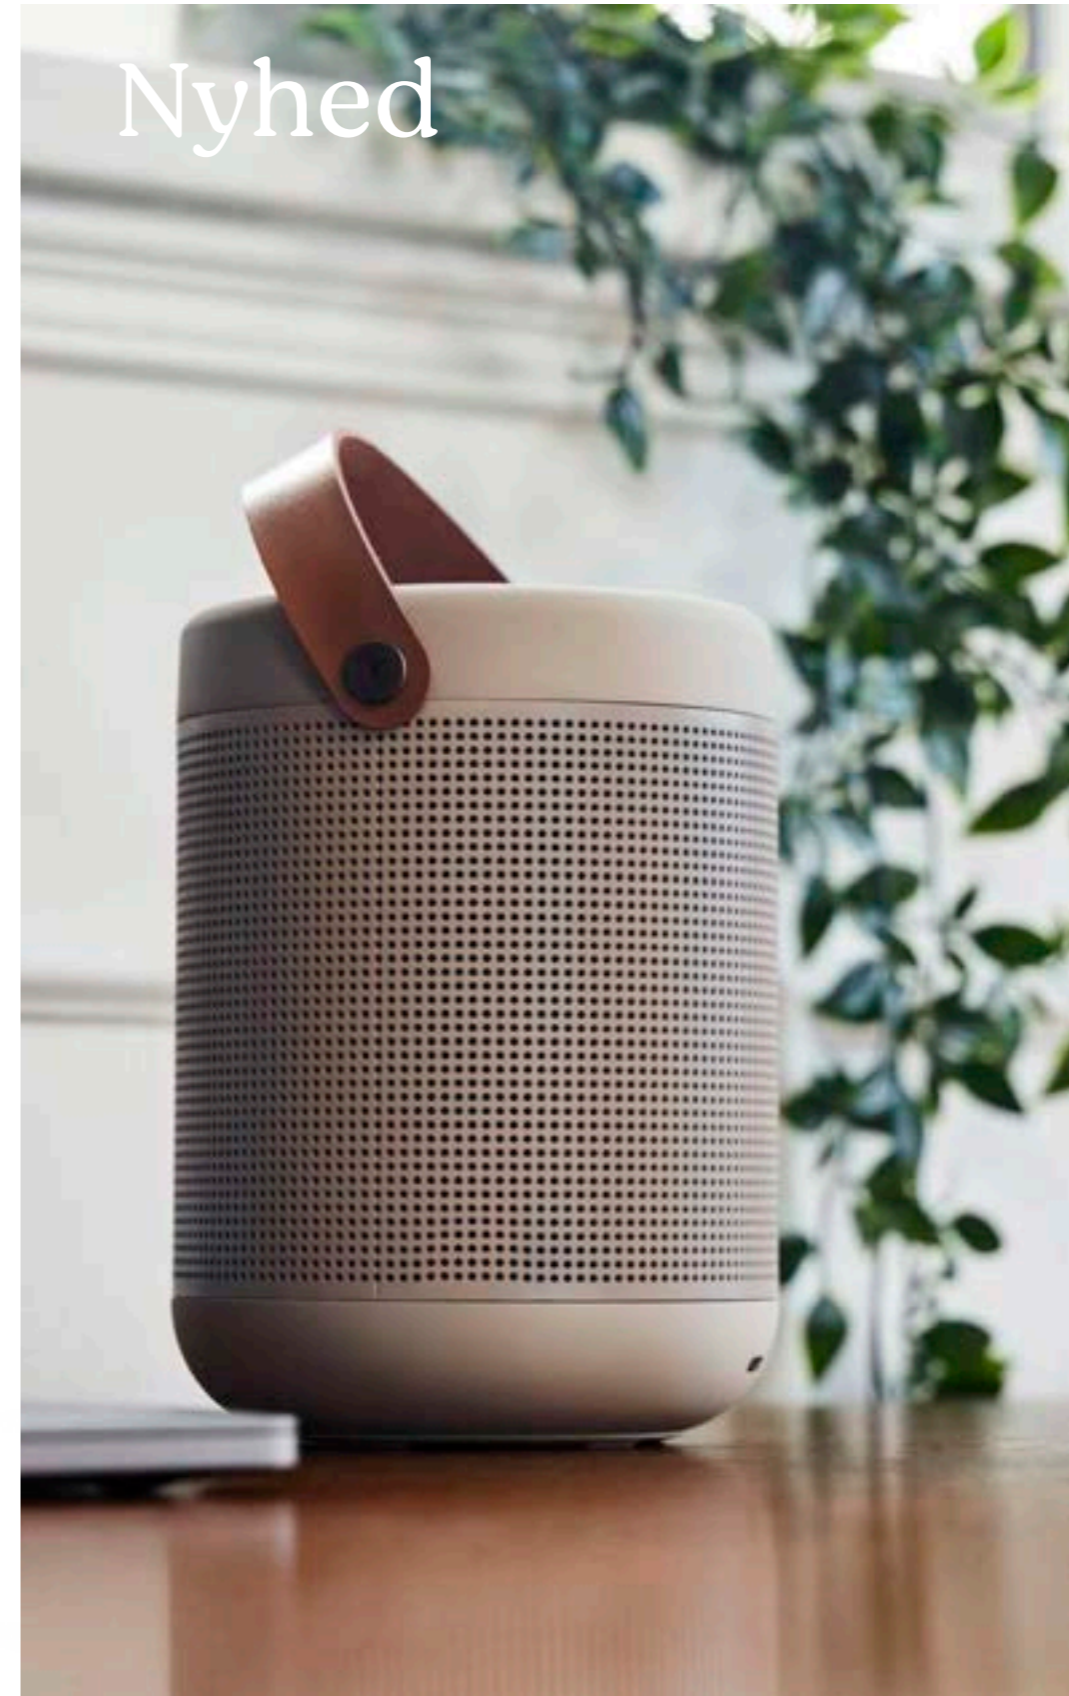

Nyhed

aMAJOR 2

En opgraderet version af den elskede aMAJOR højttaler. Bare større og bedre. Hele 8% større og med en meget kraftig 40W digital forstærker med avanceret 360° lydteknologi.

Priser

DKK B2B/vejl.	560/1499
SEK B2B/vejl.	820/2199
NOK B2B/vejl.	800/1999

Specs og detaljer

- Op til 30 timers spilletid
- 40W digitalforstærkere
- Bluetooth 5.0
- Stereo Play (TWS)
- Qi-opladning
- Vandafvisende (IPX5)