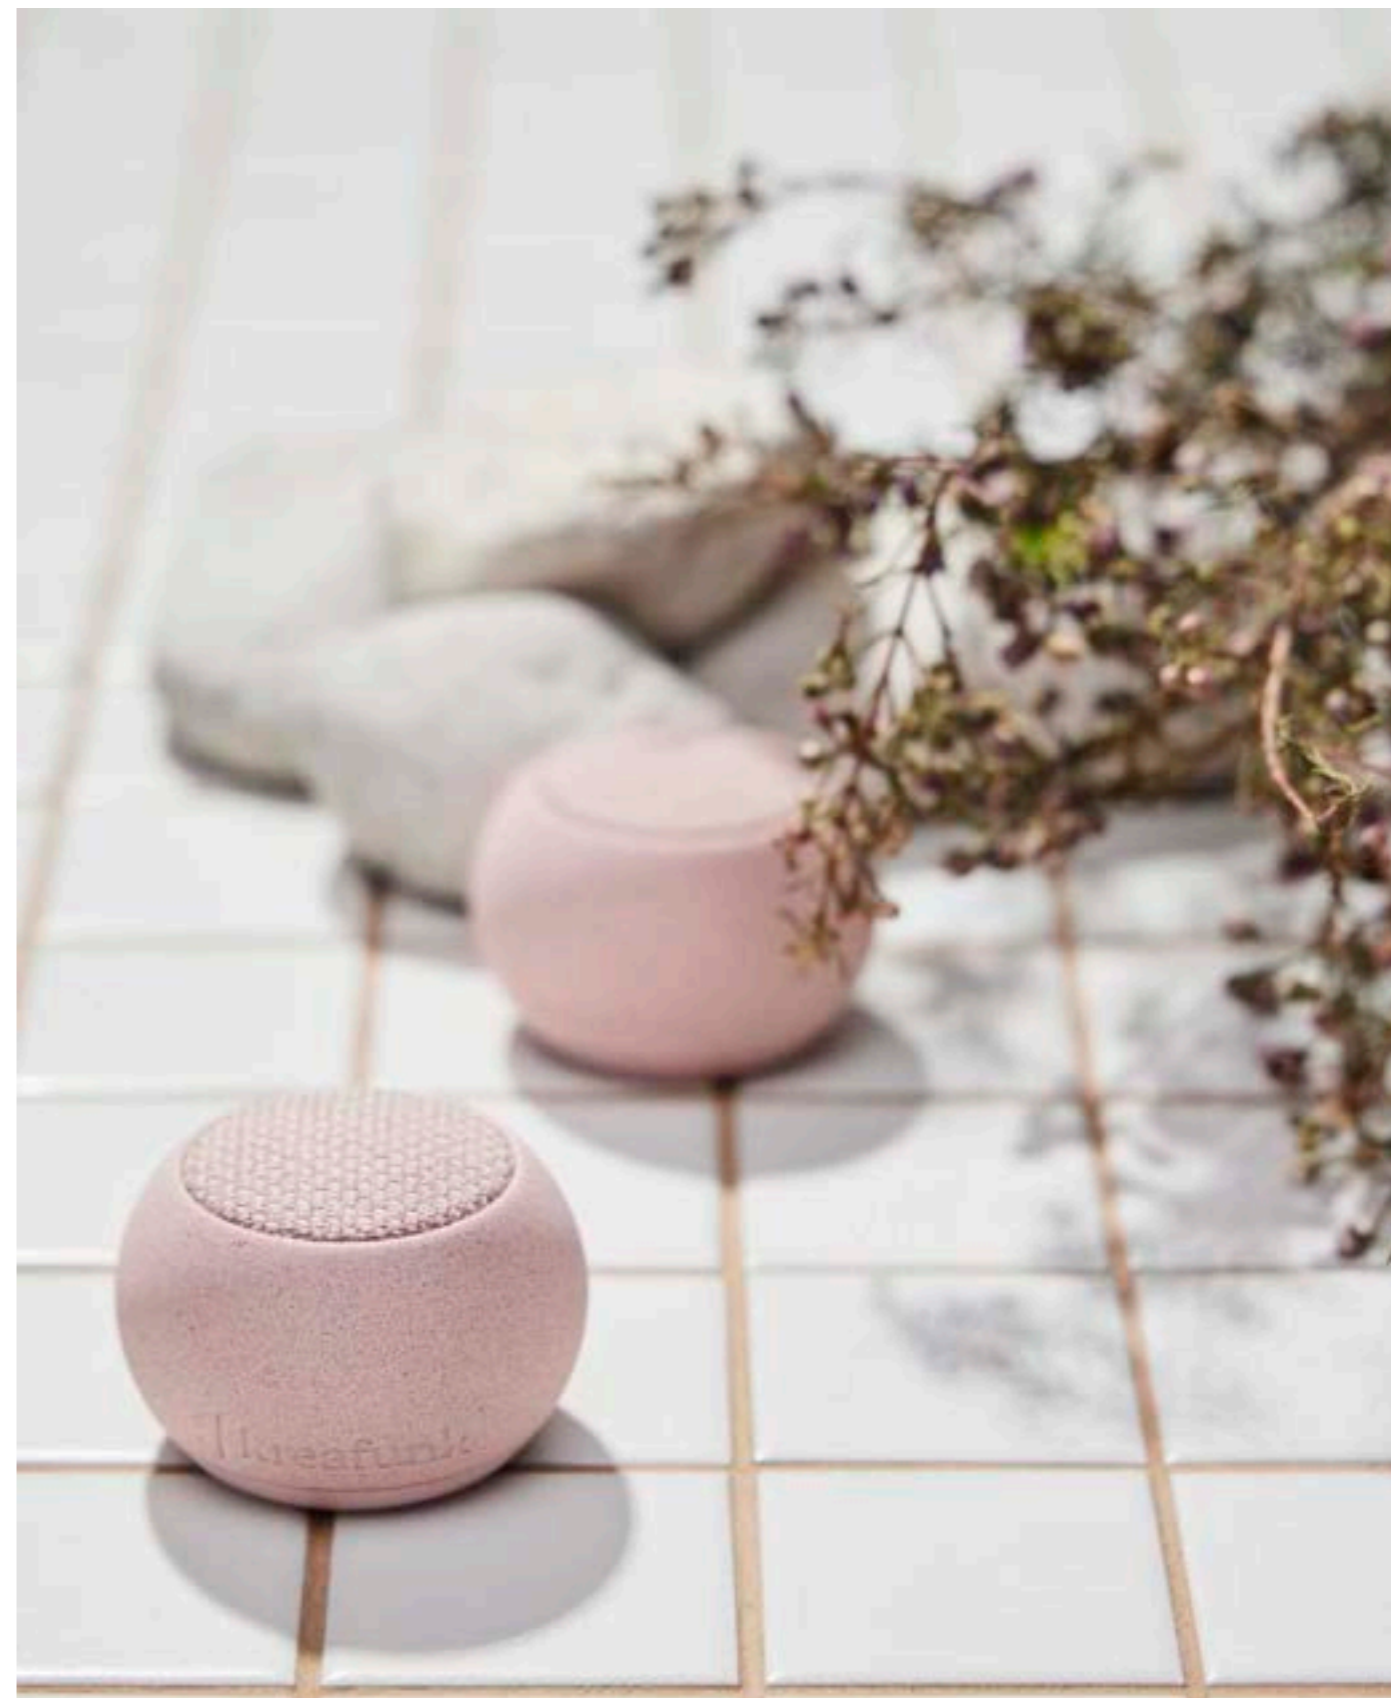

Colli: 2

aTUNE

Fantastisk DAB+ og FM radio, der også fungerer som en Bluetooth højttaler. På den måde får du alle afspilningsmulighederne samlet i et produkt. Desuden har den indbygget alarmfunktion. De afrundede kanter og nøje udvalgte designelementer giver radioen et retro look tilført et moderne touch.