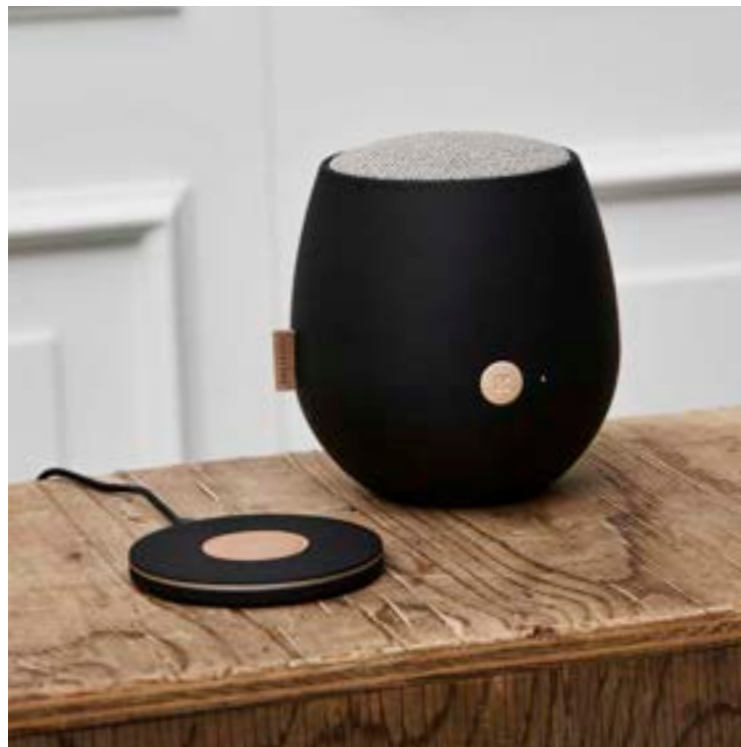

aJAZZ+ & wiCHARGE

Denne kombination af lyd og trådløs opladning er et oplagt valg, hvis du altid har musik tændt.

Hvis du vil undgå, at musikken stopper, så sørg for at placere aJAZZ+ på den trådløse oplader. Så spiller musikken, lige så længe du ønsker.

Priser

DKK B2B/vejl.	720/1598
SEK B2B/vejl.	995/2298
NOK B2B/vejl.	965/2198