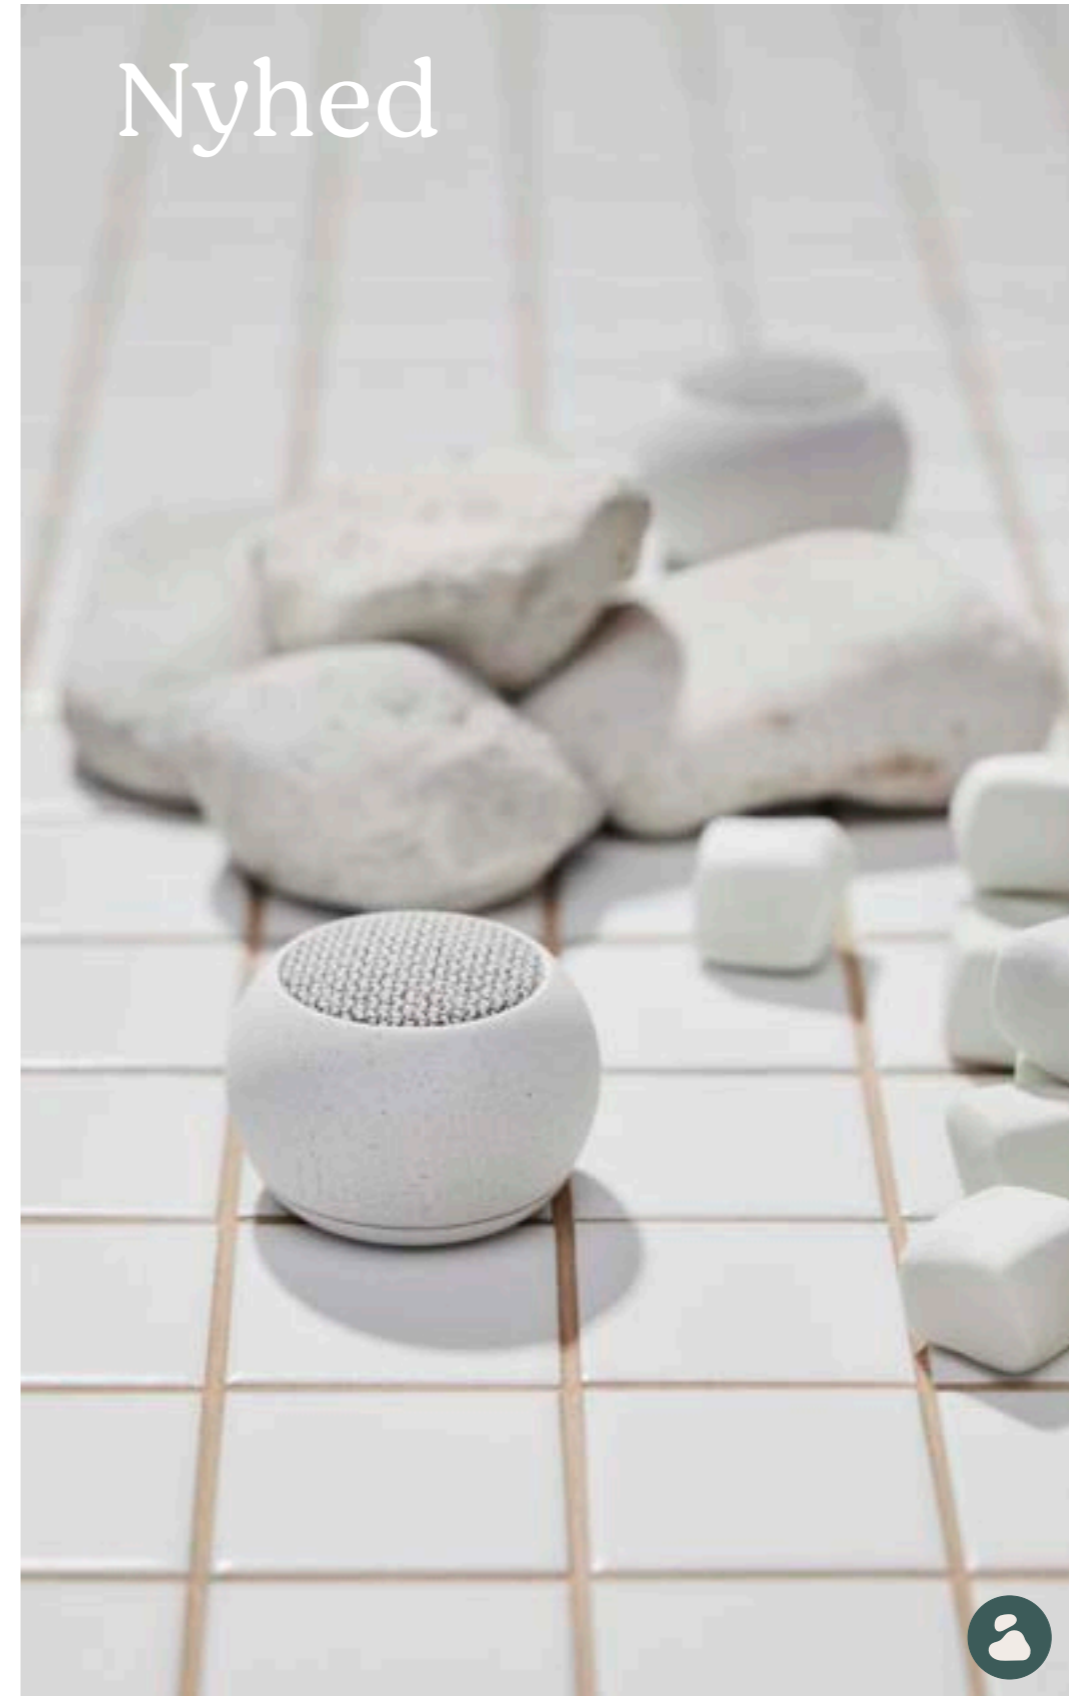

Nyhed

aGO Stone

En sød lille ledsager, når du har brug for lidt musik i baggrunden. Den er lavet af beton og naturlige fibre, og stoffet på toppen er lavet af genbrugte plastikflasker.

Priser

DKK B2B/vejl.	160/399
SEK B2B/vejl.	240/599
NOK B2B/vejl.	230/549

Specs og detaljer

- Op til 15 timers spilletid
- 3W digitalforstærkere
- Vandafvisende (IPX3)
- Stereo Play
- Bluetooth 5.1
- 3W digitalforstærker