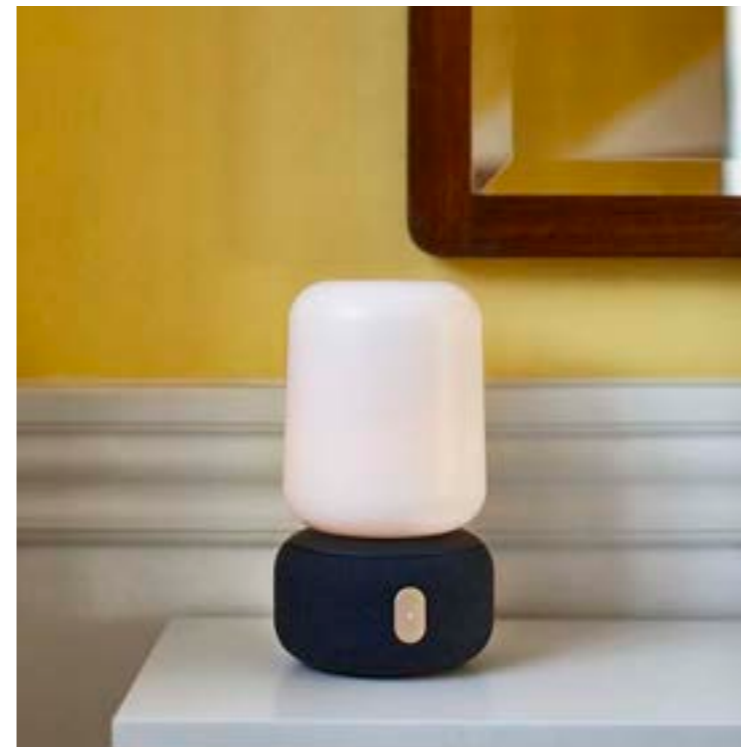

Colli: 3

aLOOMI

Få både lampe og højttaler i én. Således blander din musik fint ind i dit hjem eller din lampe ind med din lyd. Dimmable light, candlelight function og farvet lys er nogle af de spændende funktioner aLOOMI tilbyder. Derudover er den vandafvisende.

Priser

DKK B2B/vejl.	400/999
SEK B2B/vejl.	550/1399
NOK B2B/vejl.	530/1399

Specs og detaljer

- Op til 30 timers spilletid
- 6W digital forstærker
- Opladning: 3-4 timer (USB) / 6-8 timer (Qi)
- Stereo Play (TWS)
- Voice Assistant
- Bluetooth: version 5.0
- Vandafvisende (IPX4)