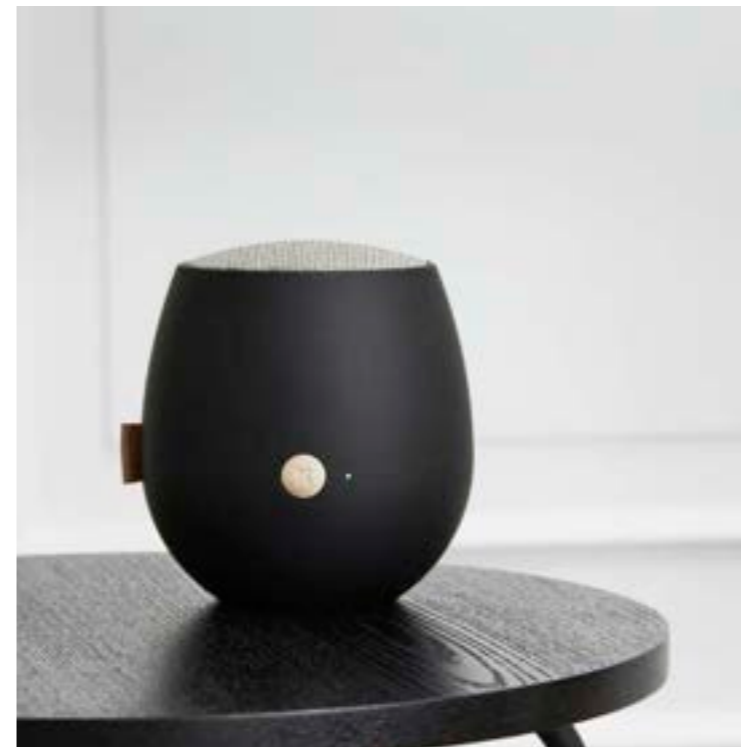

Colli: 3

aJAZZ+

Voluminøse og æstetiske aJAZZ+ er et ægte Krefunk-ikon. Bluetooth højtalerens lyd er dyb og kraftfuld, og du kan dermed se frem til en raffineret lytteoplevelse. Nyn med på musikken mens du står i badet - aJAZZ+ er vandafvisende og er designet til brug på badeværelset.

Priser

DKK B2B/vejl.	560/1299
SEK B2B/vejl.	770/1899
NOK B2B/vejl.	750/1799

Specs og detaljer

- Op til 30 timers spilletid
- Bluetooth 5.0
- 22W digitalforstærker
- Stereo Play (TWS)
- Vandafvisende (IPX5)
- Understøtter trådløs Qi opladning