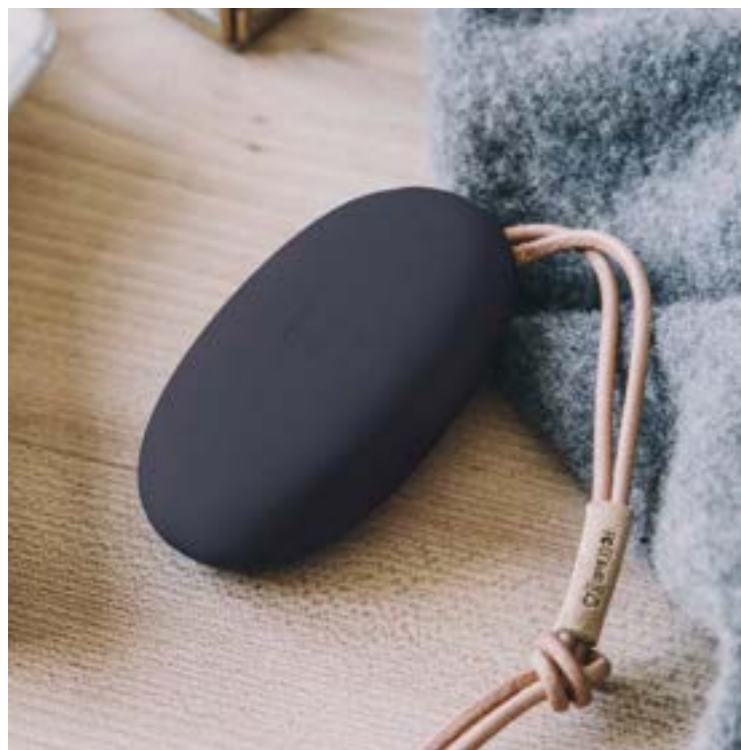

Colli: 6

toCHARGE mini 3

toCHARGE mini 3 er en uundværlig powerbank, der er lavet til at tage med dig overalt. Den er lille nok til at have med i tasken, men med stor nok indflydelse til at hjælpe dig igennem en travl hverdag, hvor en stikkontakt kan være ude af syne.

Priser

DKK B2B/vejl.	100/249
SEK B2B/vejl.	160/349
NOK B2B/vejl.	160/349

Specs og detaljer

- 3000 mAh lithiumbatteri
- Kan anvendes til smartphones, tablets og lignende enheder
- Opladetid: 2-3 timer
- Indgang: 5V / 2A
- Udgang: 5V / 2A