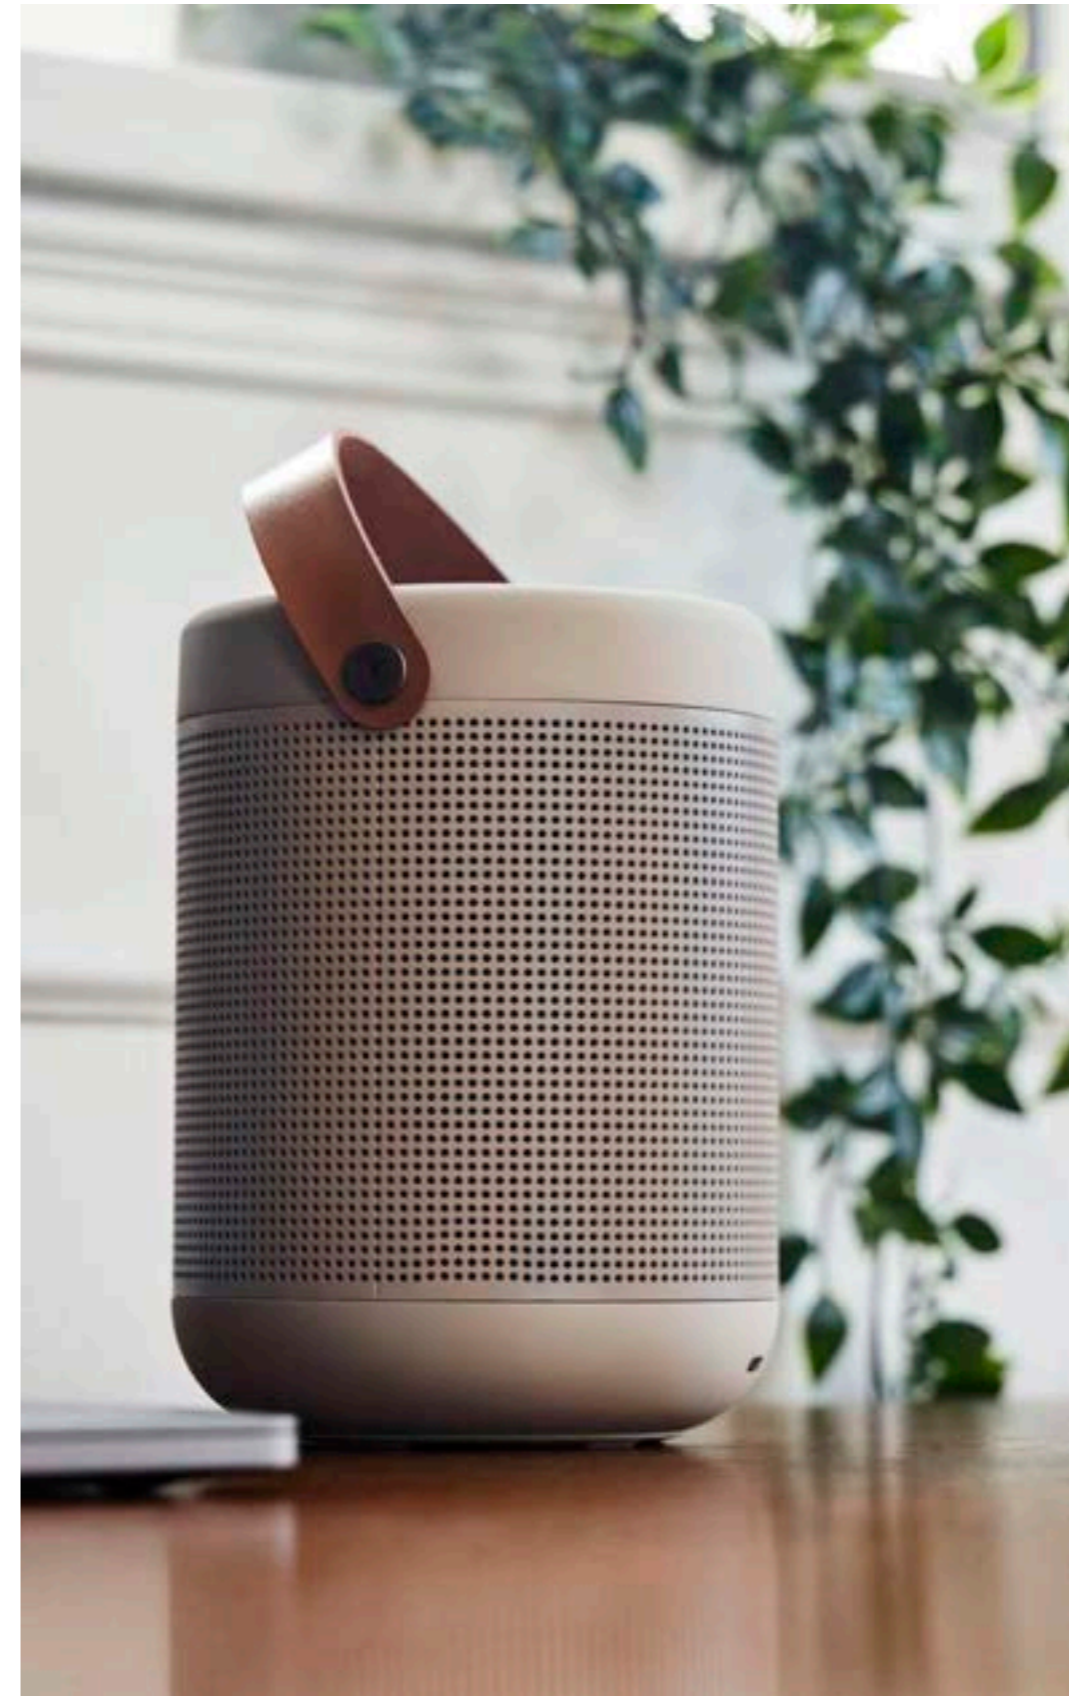

aMAJOR 2

En opgraderet version af den elskede aMAJOR højttaler. Bare større og bedre. Hele 8% større og med en meget kraftig 40W digital forstærker med avanceret 360° lydteknologi.

Priser

DKK B2B/vejl.	560/1499
SEK B2B/vejl.	820/2199
NOK B2B/vejl.	800/1999

Specs og detaljer

- Op til 30 timers spilletid
- 40W digitalforstærkere
- Bluetooth 5.0
- Stereo Play (TWS)
- Qi-opladning
- Vandafvisende (IPX5)