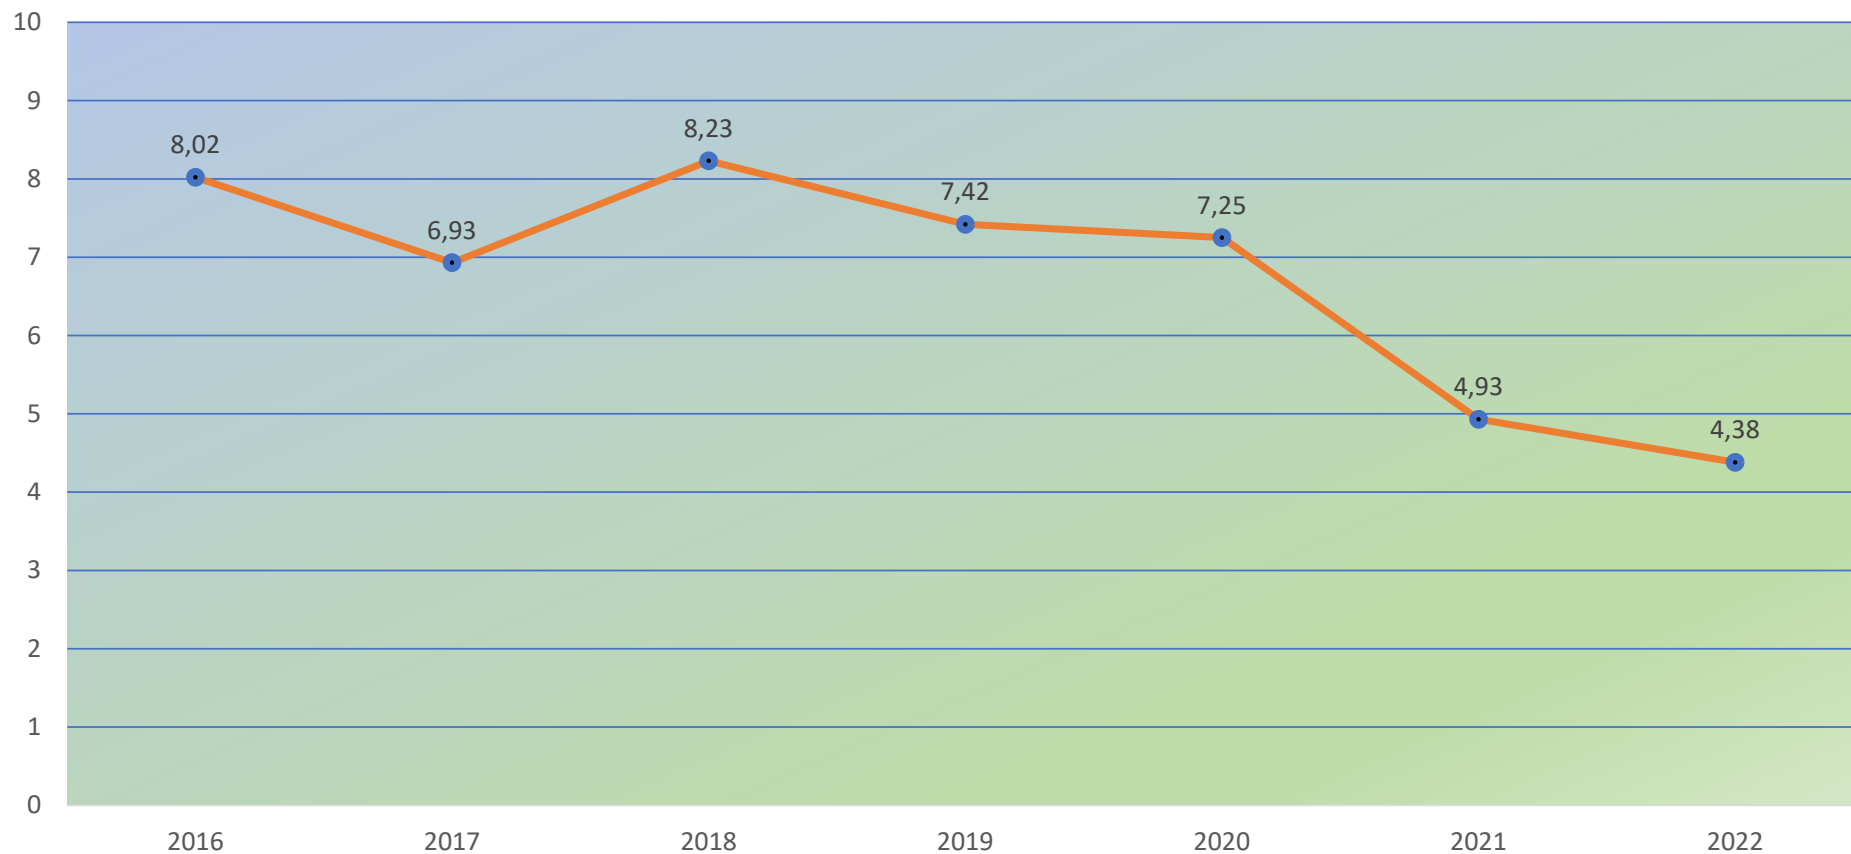

Spillningsinventering – älgar per 1000ha