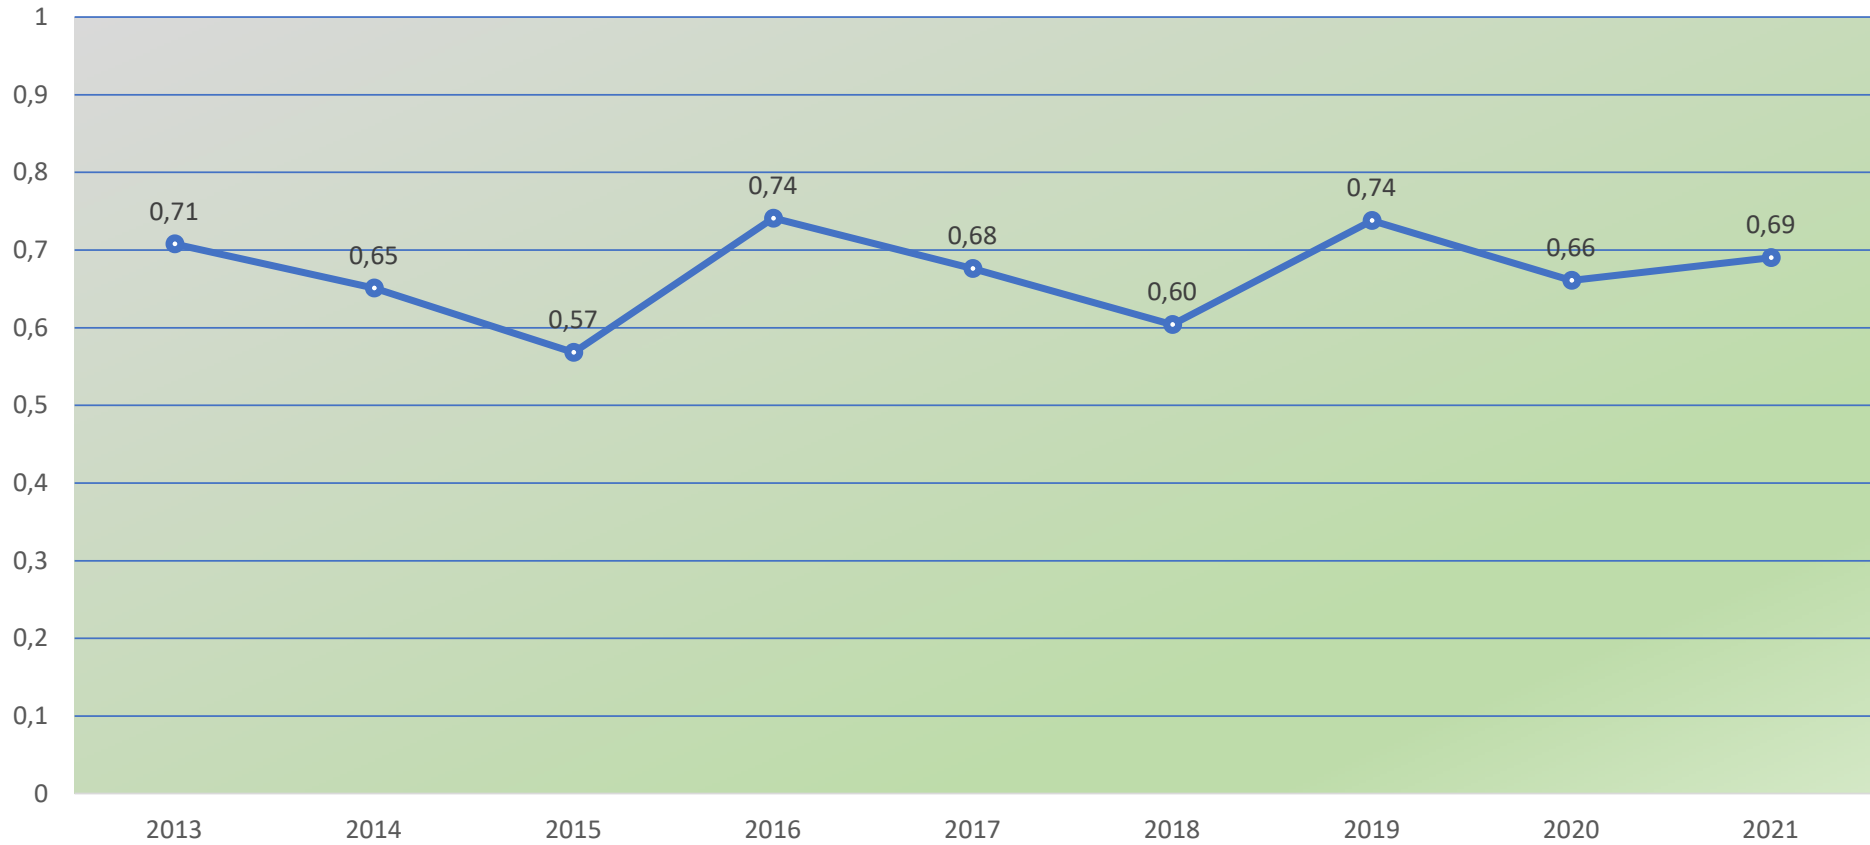

Kalvar per vuxet hondjur