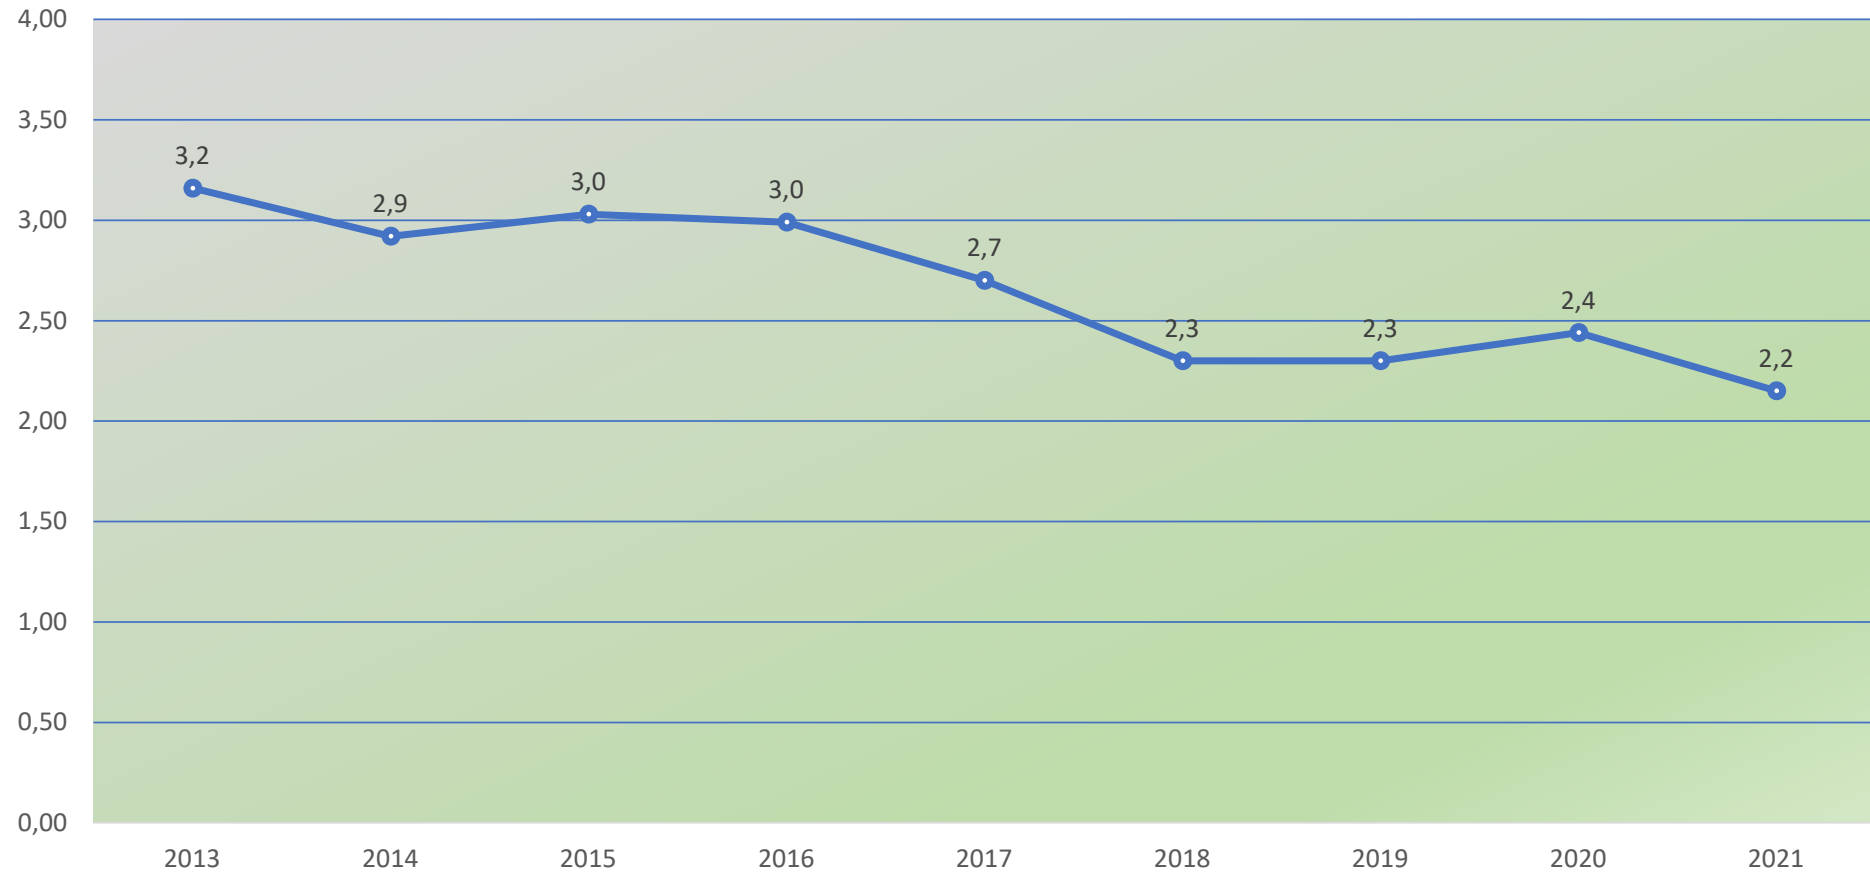

Verums
Älgskötselområde
Statistik 2013-2021

Avskjutning

Avskjutning

Avskjutning per 1000 ha

Övrig dödlighet

Slaktvikter- kalvar

Älg-OBS vid jakten

OBS per mantimme