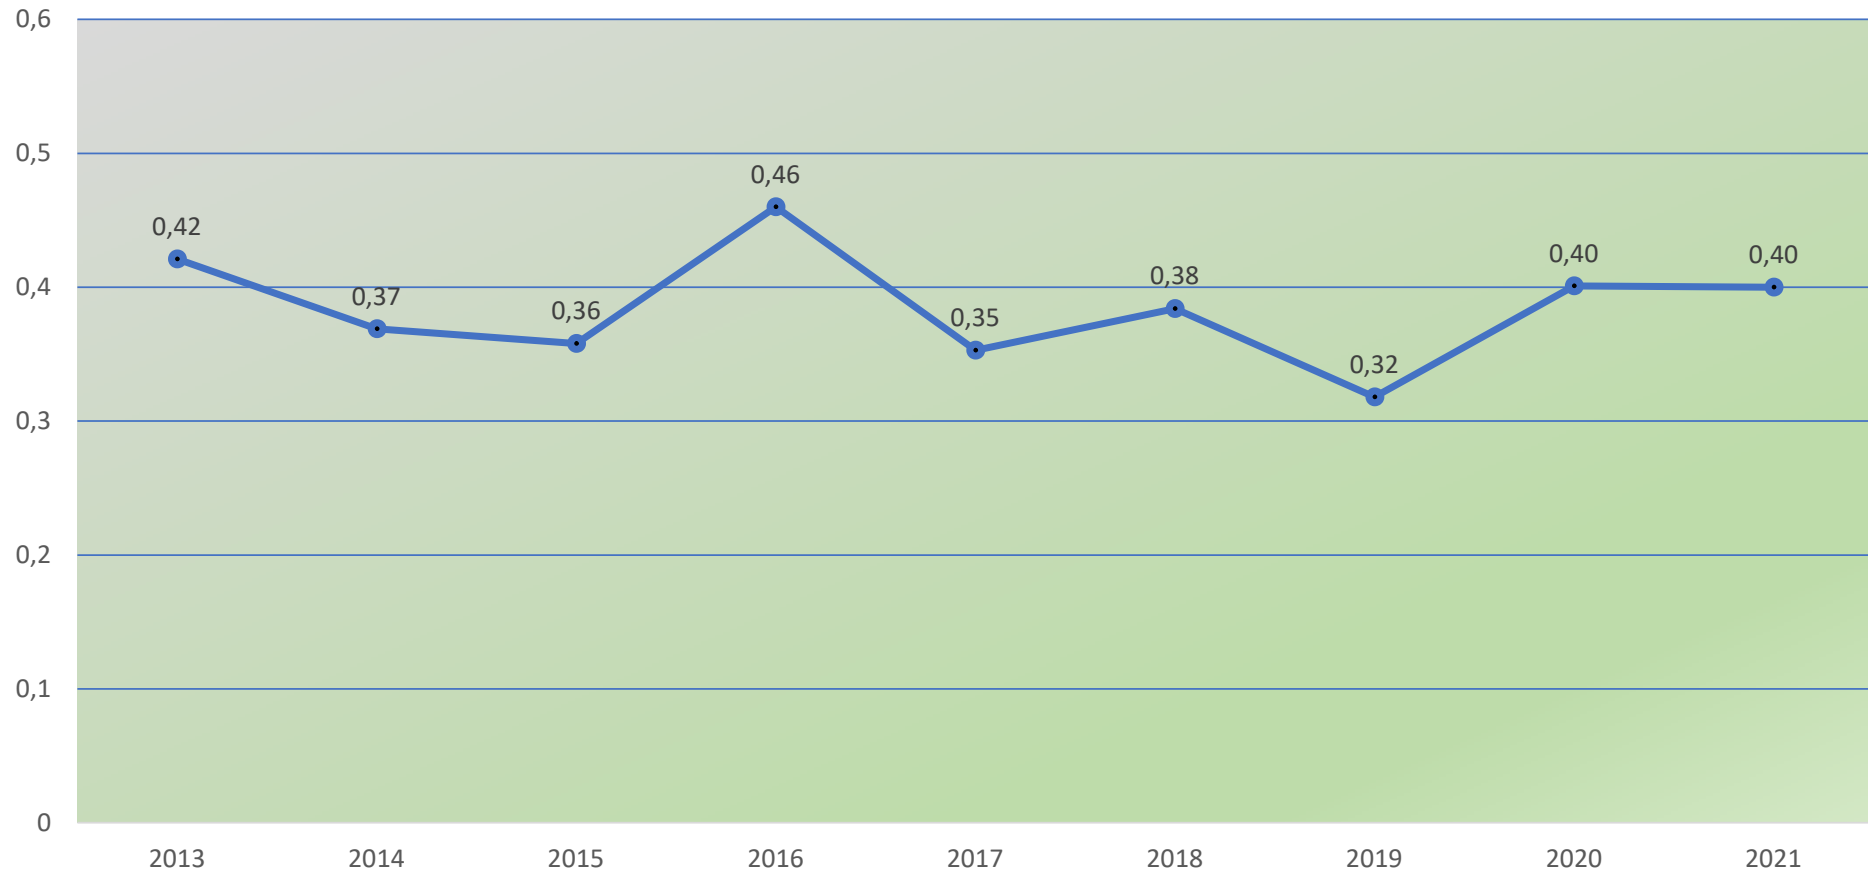

Andel tjur av vuxna djur