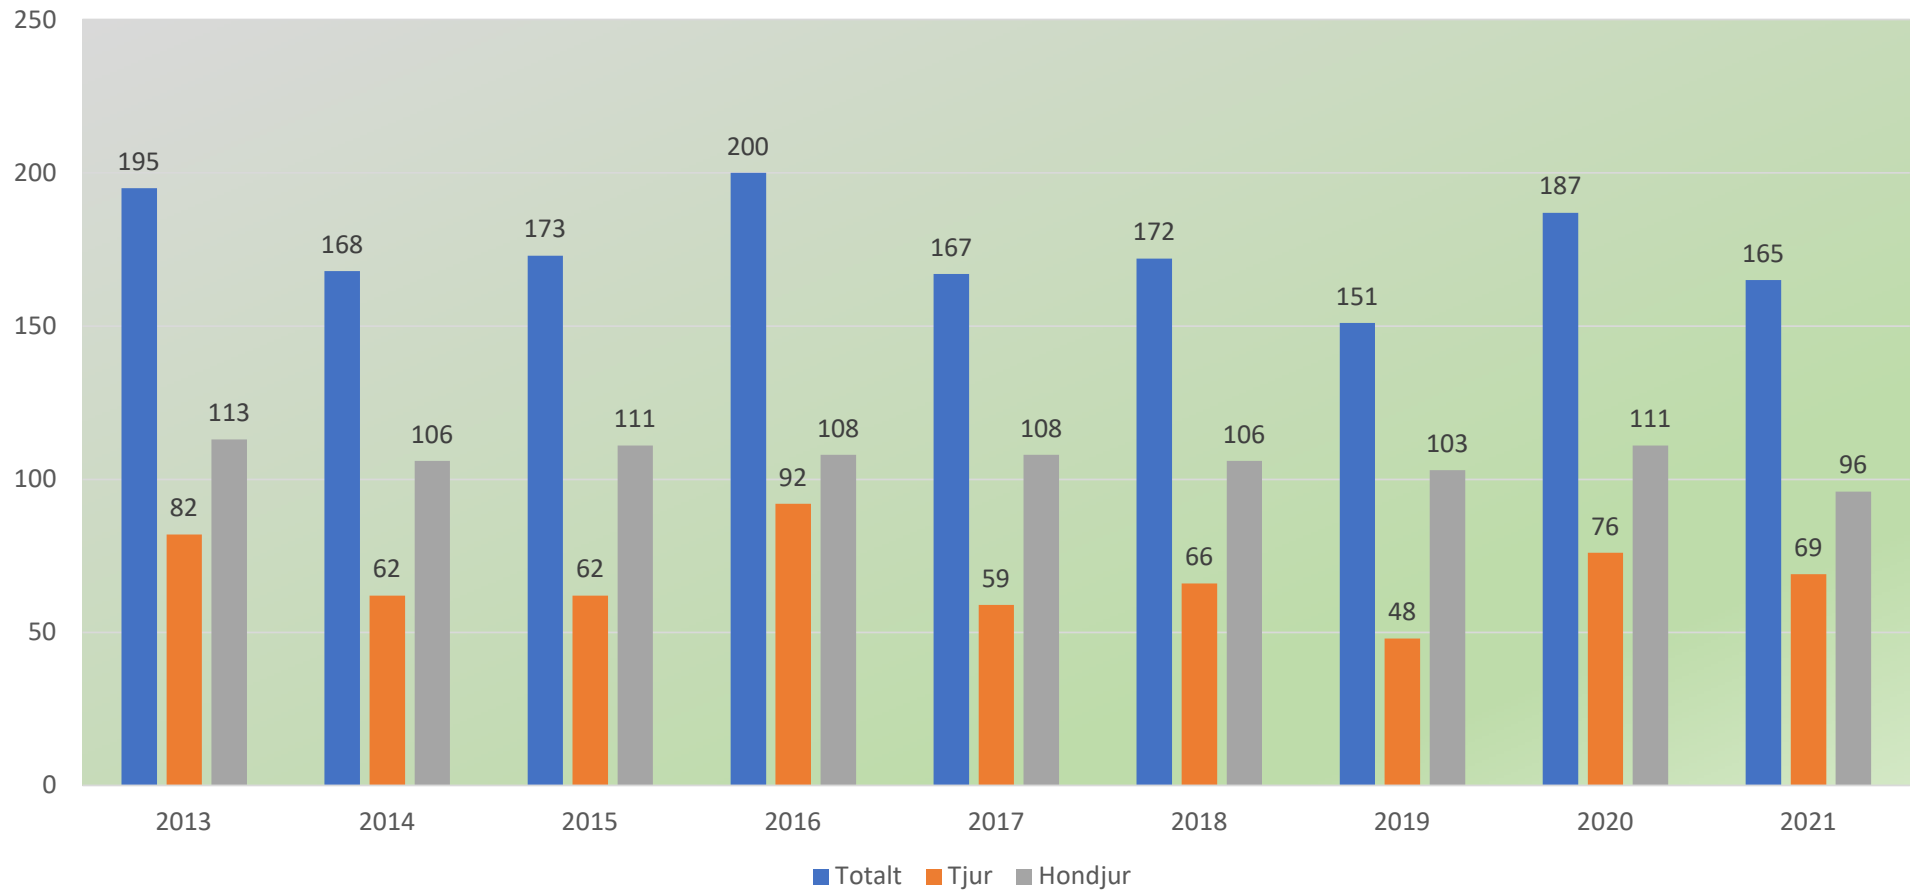

Andel tjur av vuxna djur

Kalvar per vuxet hondjur

Observerade älgar- vuxna

Observerade älgar- hondjur / kalv

Spillnings- inventering

Spillningsinventering – älgar per 1000ha

Slut!