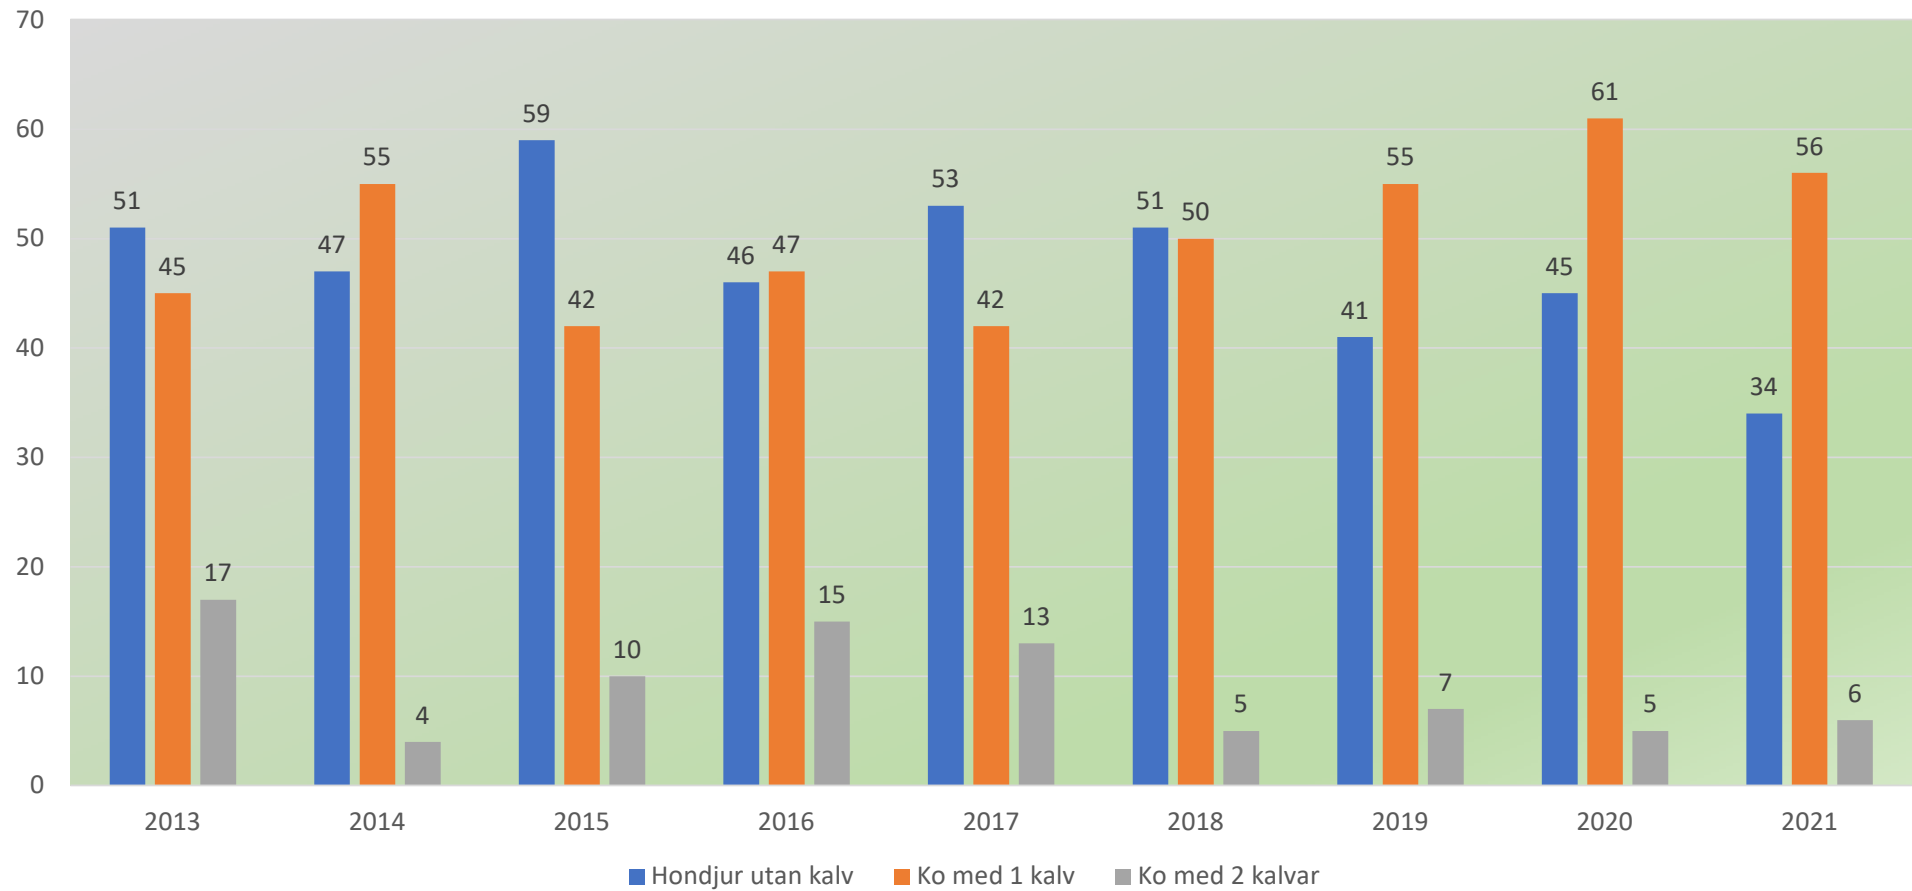

Andel tjur av vuxna djur

Kalvar per vuxet hondjur

Observerade älgar- vuxna

Observerade älgar- hondjur / kalv

Spillnings- inventering

Spillningsinventering – älgar per 1000ha

Slut!