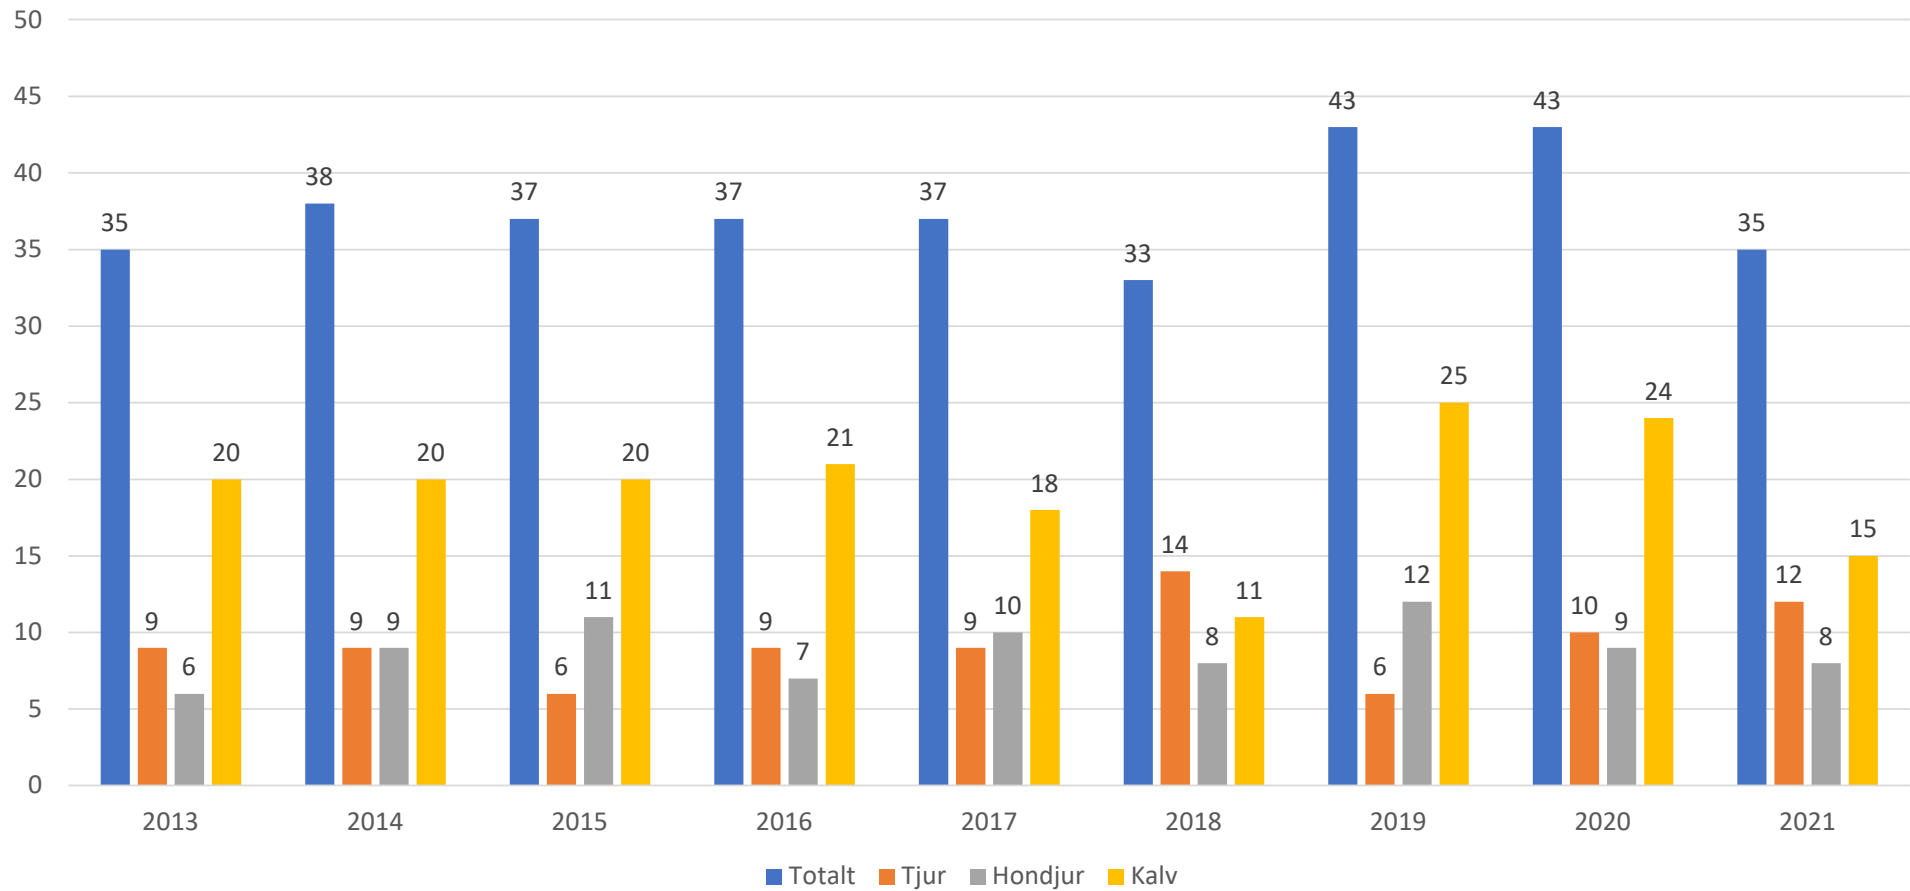

Verums
Älgskötselområde
Statistik 2013-2021

Avskjutning

Avskjutning

Avskjutning per 1000 ha

Övrig dödlighet

Slaktvikter- kalvar

Älg-OBS vid jakten

OBS per mantimme