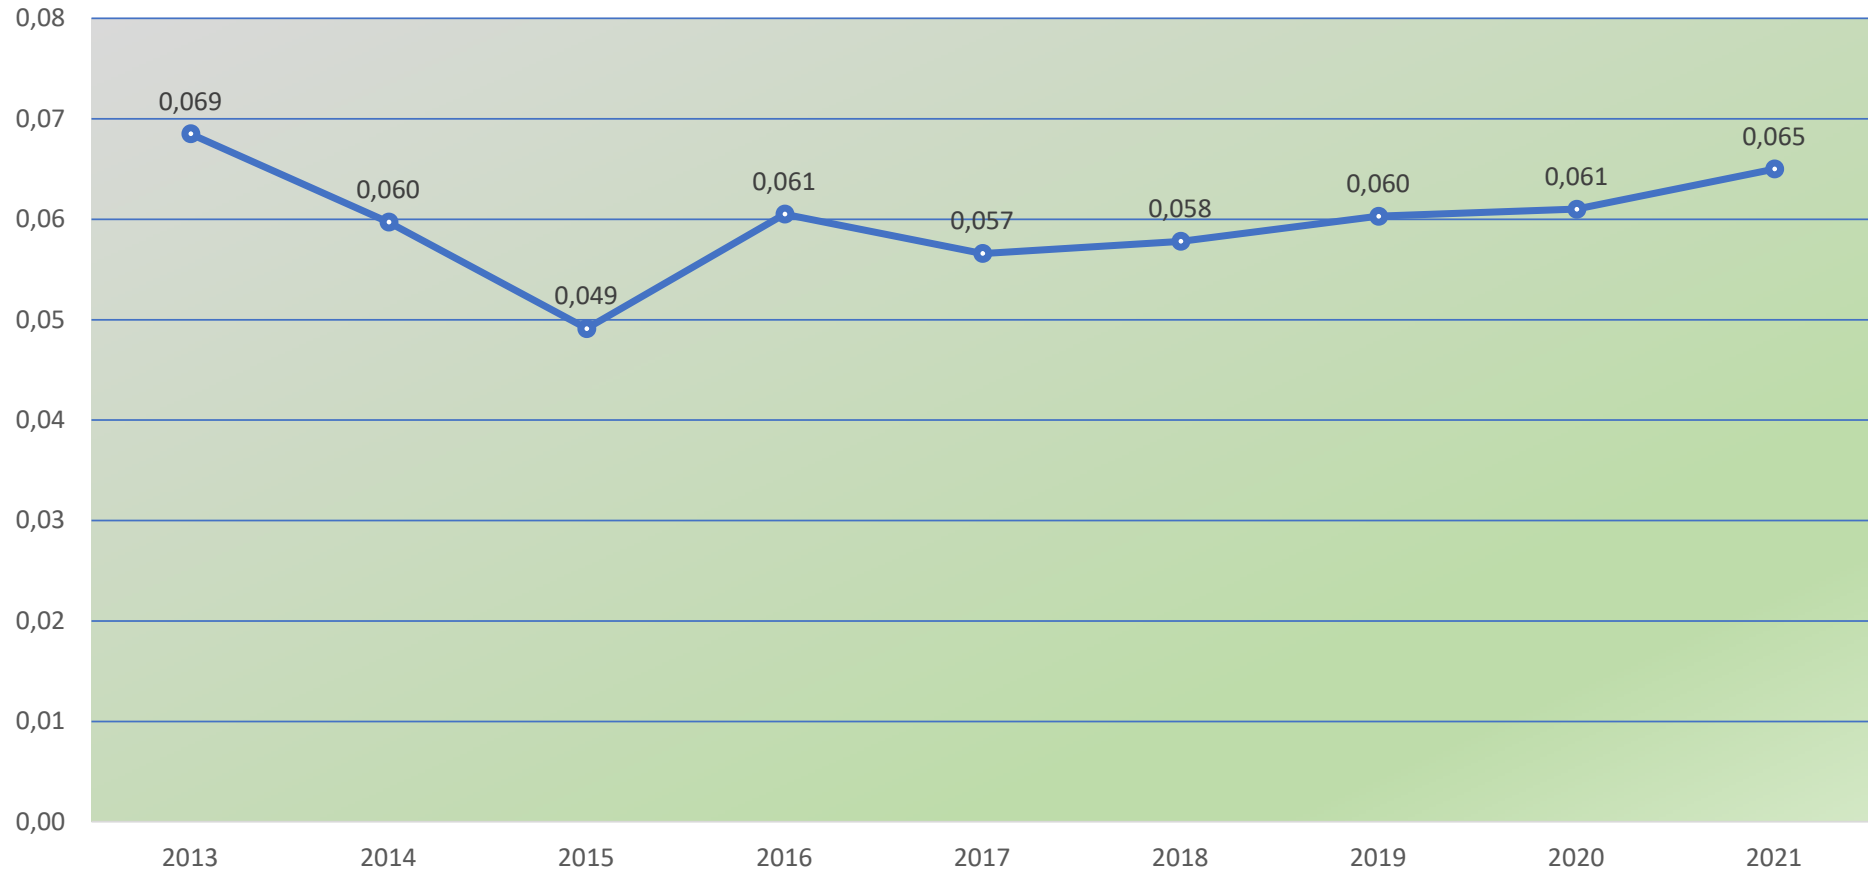

Verums
Älgskötselområde
Statistik 2013-2021

Avskjutning

Avskjutning

Avskjutning per 1000 ha

Övrig dödlighet

Slaktvikter- kalvar

Älg-OBS vid jakten

OBS per mantimme