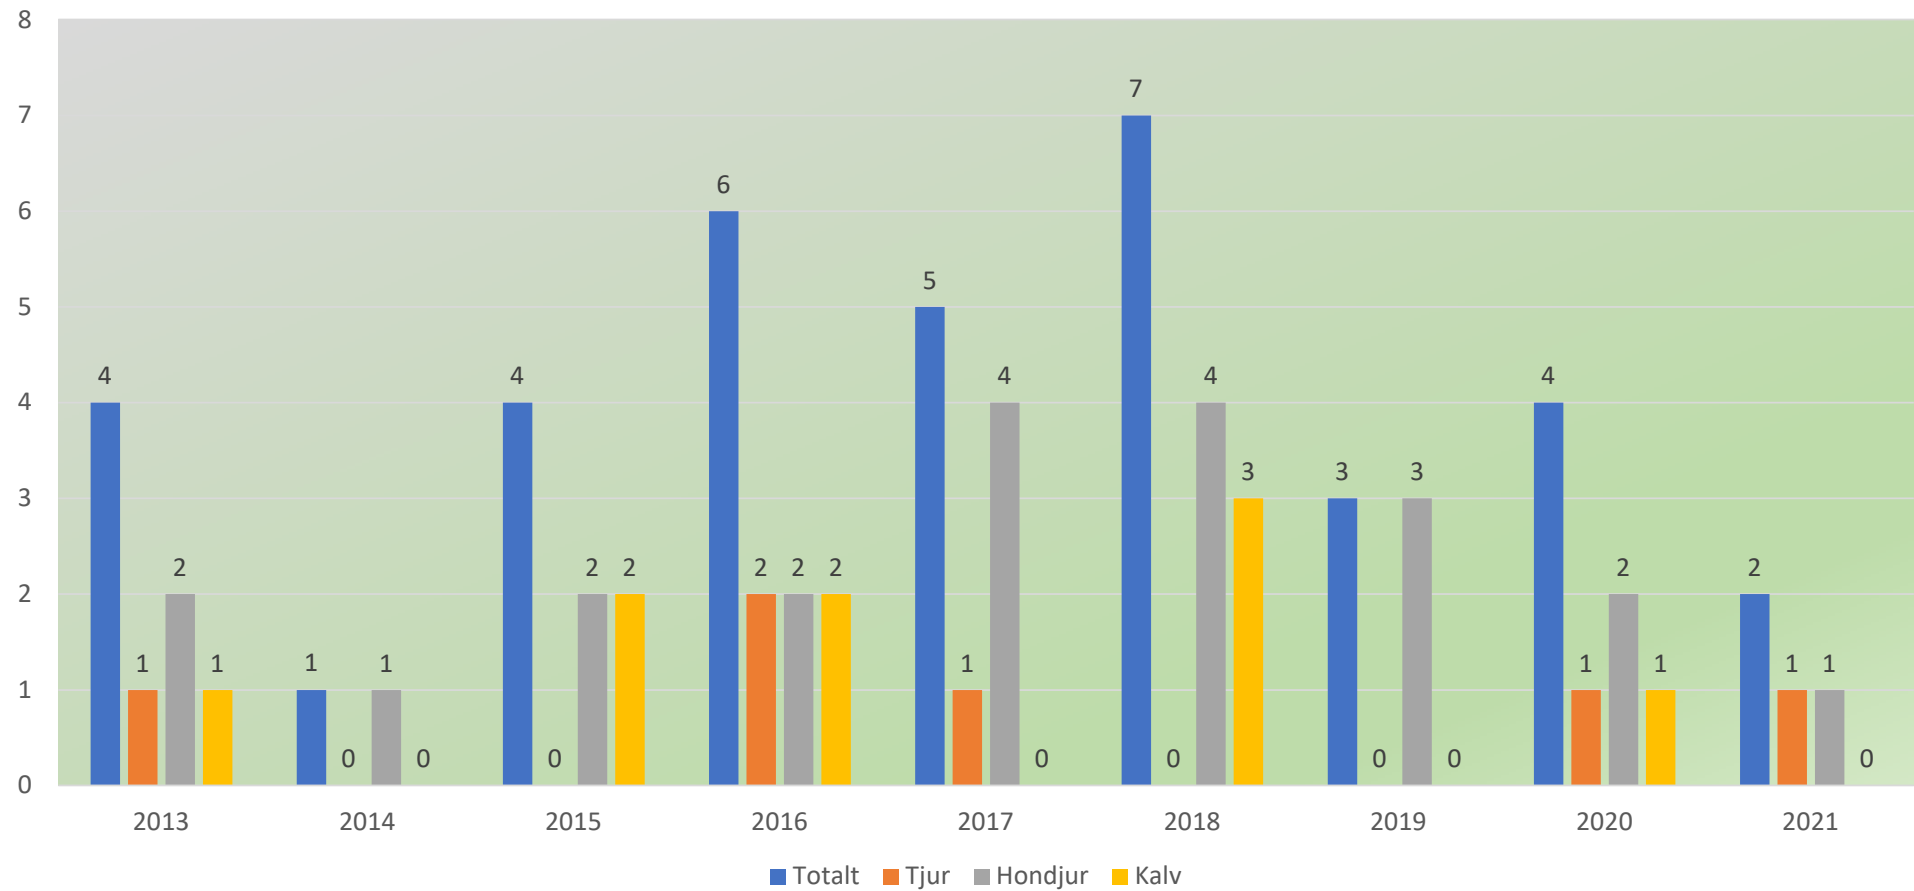

Verums
Älgskötselområde
Statistik 2013-2021

Avskjutning

Avskjutning

Avskjutning per 1000 ha

Övrig dödlighet

Slaktvikter- kalvar

Älg-OBS vid jakten

OBS per mantimme