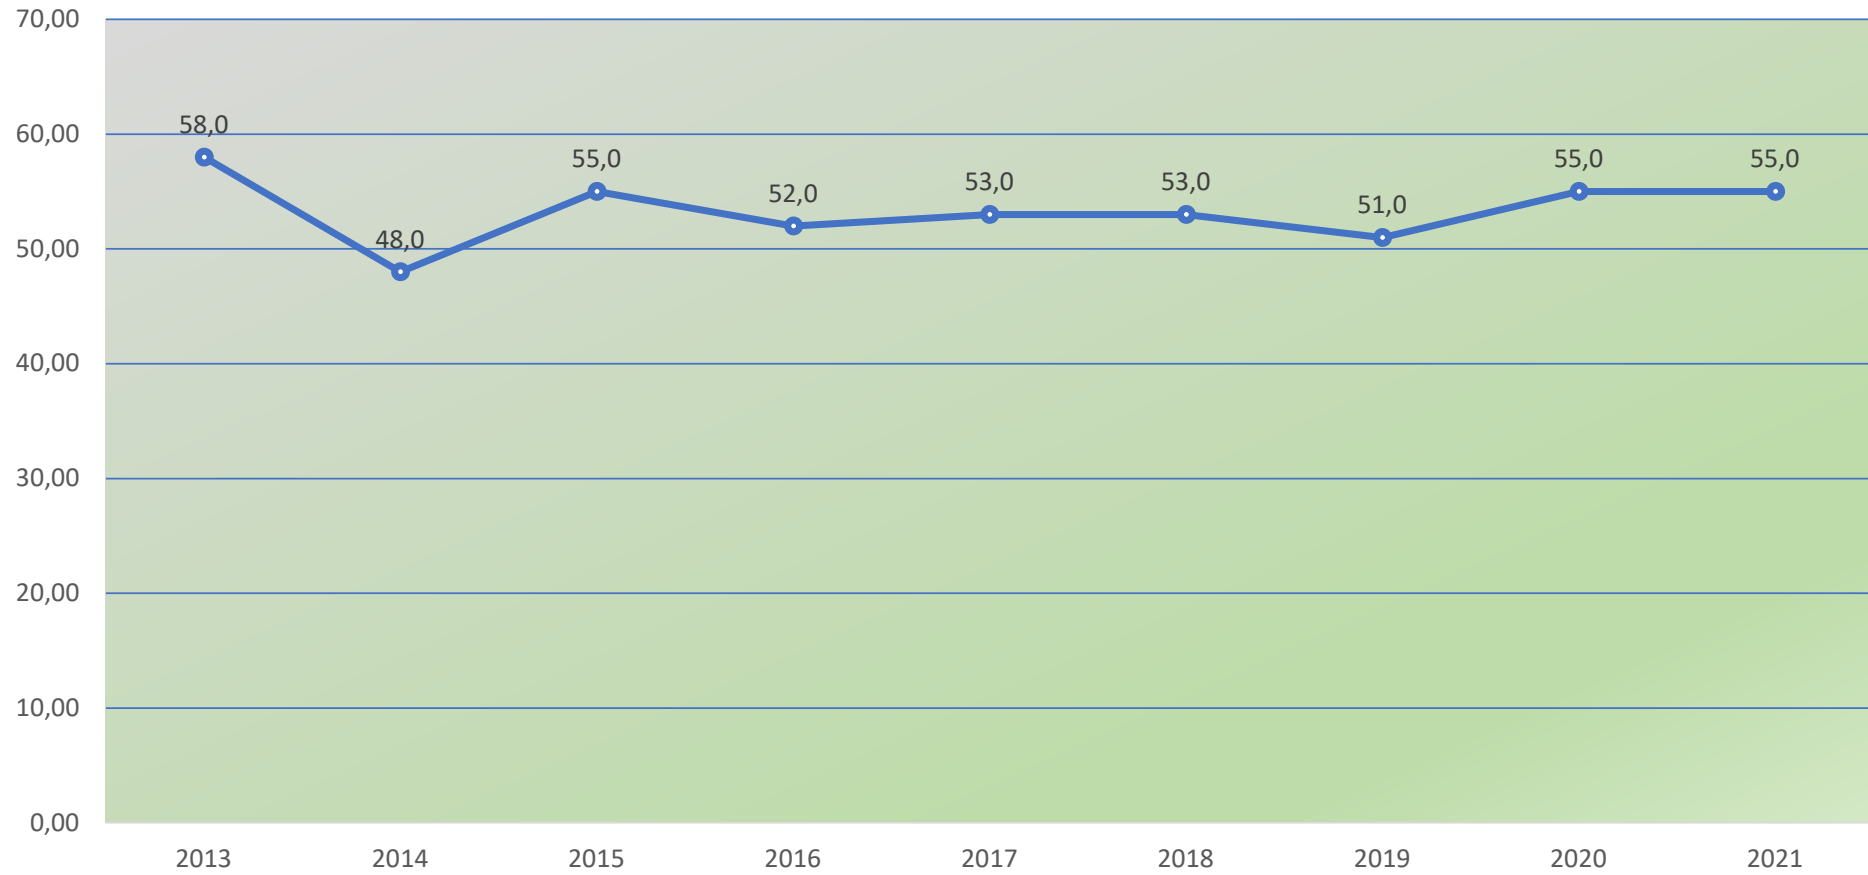

Verums
Älgskötselområde
Statistik 2013-2021

Avskjutning

Avskjutning

Avskjutning per 1000 ha

Övrig dödlighet

Slaktvikter- kalvar

Älg-OBS vid jakten

OBS per mantimme