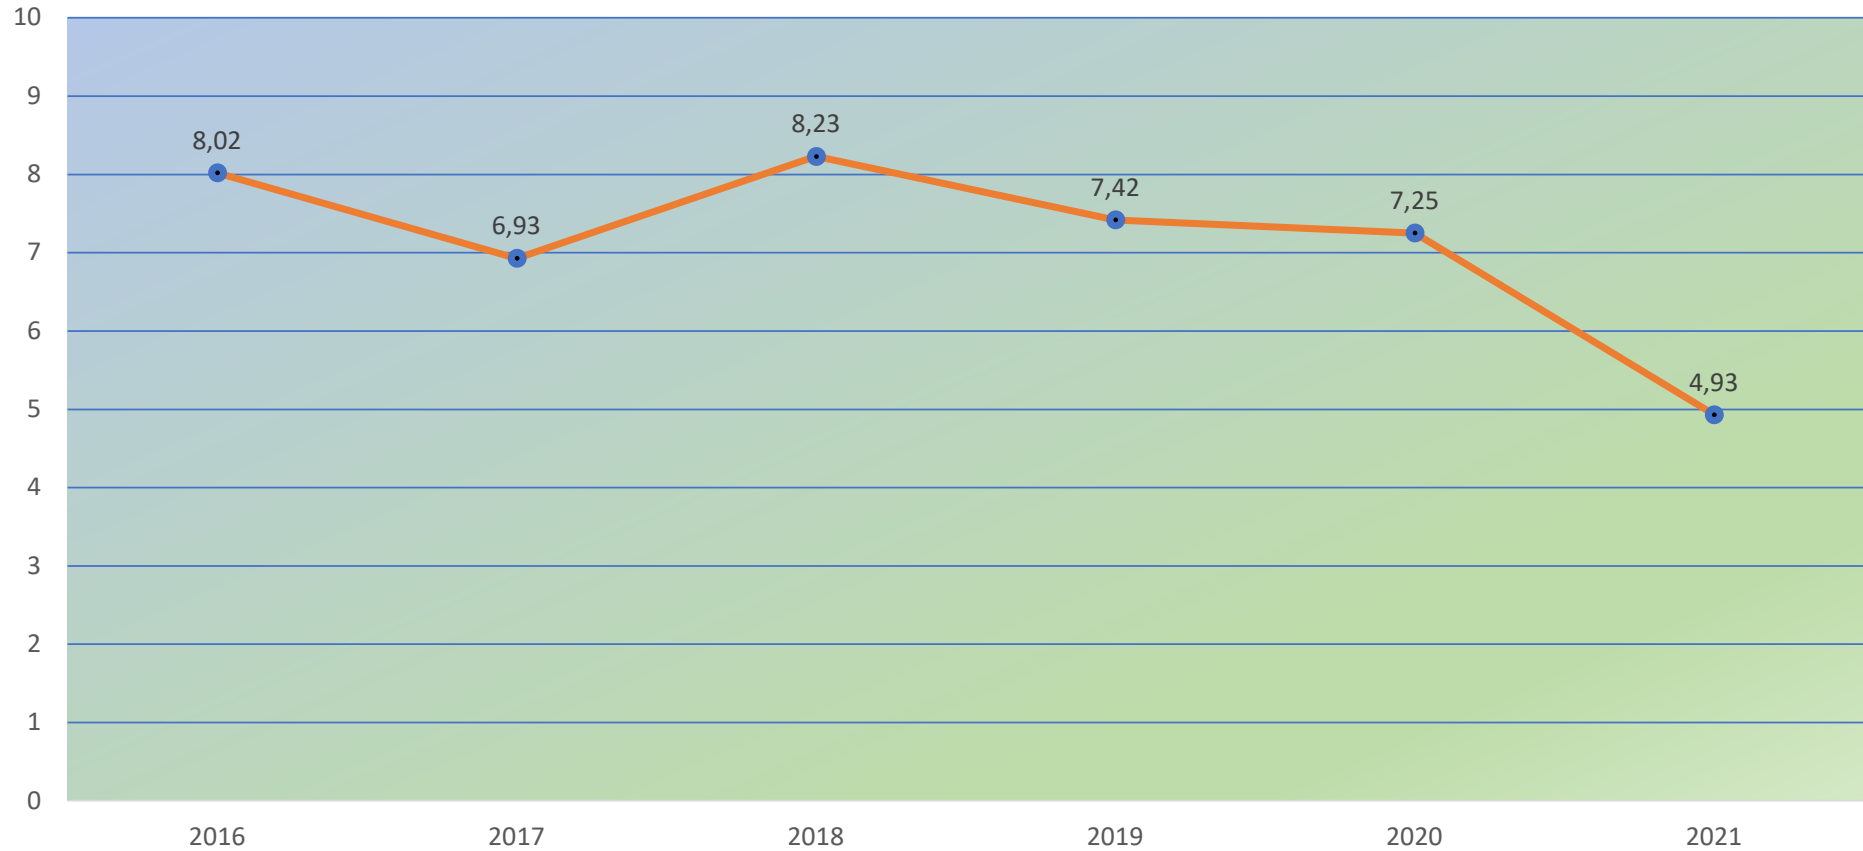

Andel tjur av vuxna djur

Kalvar per vuxet hondjur

Observerade älgar- vuxna

Observerade älgar- hondjur / kalv

Spillnings- inventering

Spillningsinventering – älgar per 1000ha

Slut!