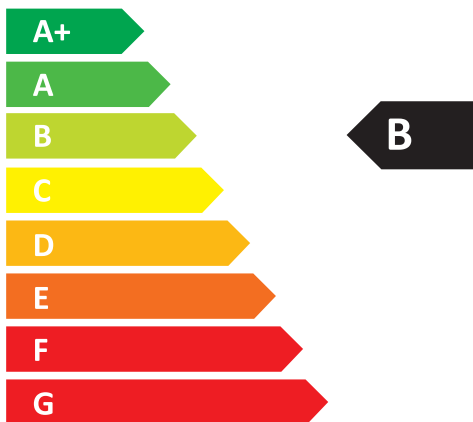

**ENERG**  
енергия · ενεργεια

**FläktGroup**

**VillaMASTER RDAF Mini**  
+ ISYteq Basic

**37**  
dB

**353 m<sup>3</sup>/h**

ENERGIA · ЕНЕРГИЯ · ΕΝΕΡΓΕΙΑ · ENERGIJA · ENERGY · ENERGIE · ENERGI

2016

1254/2014