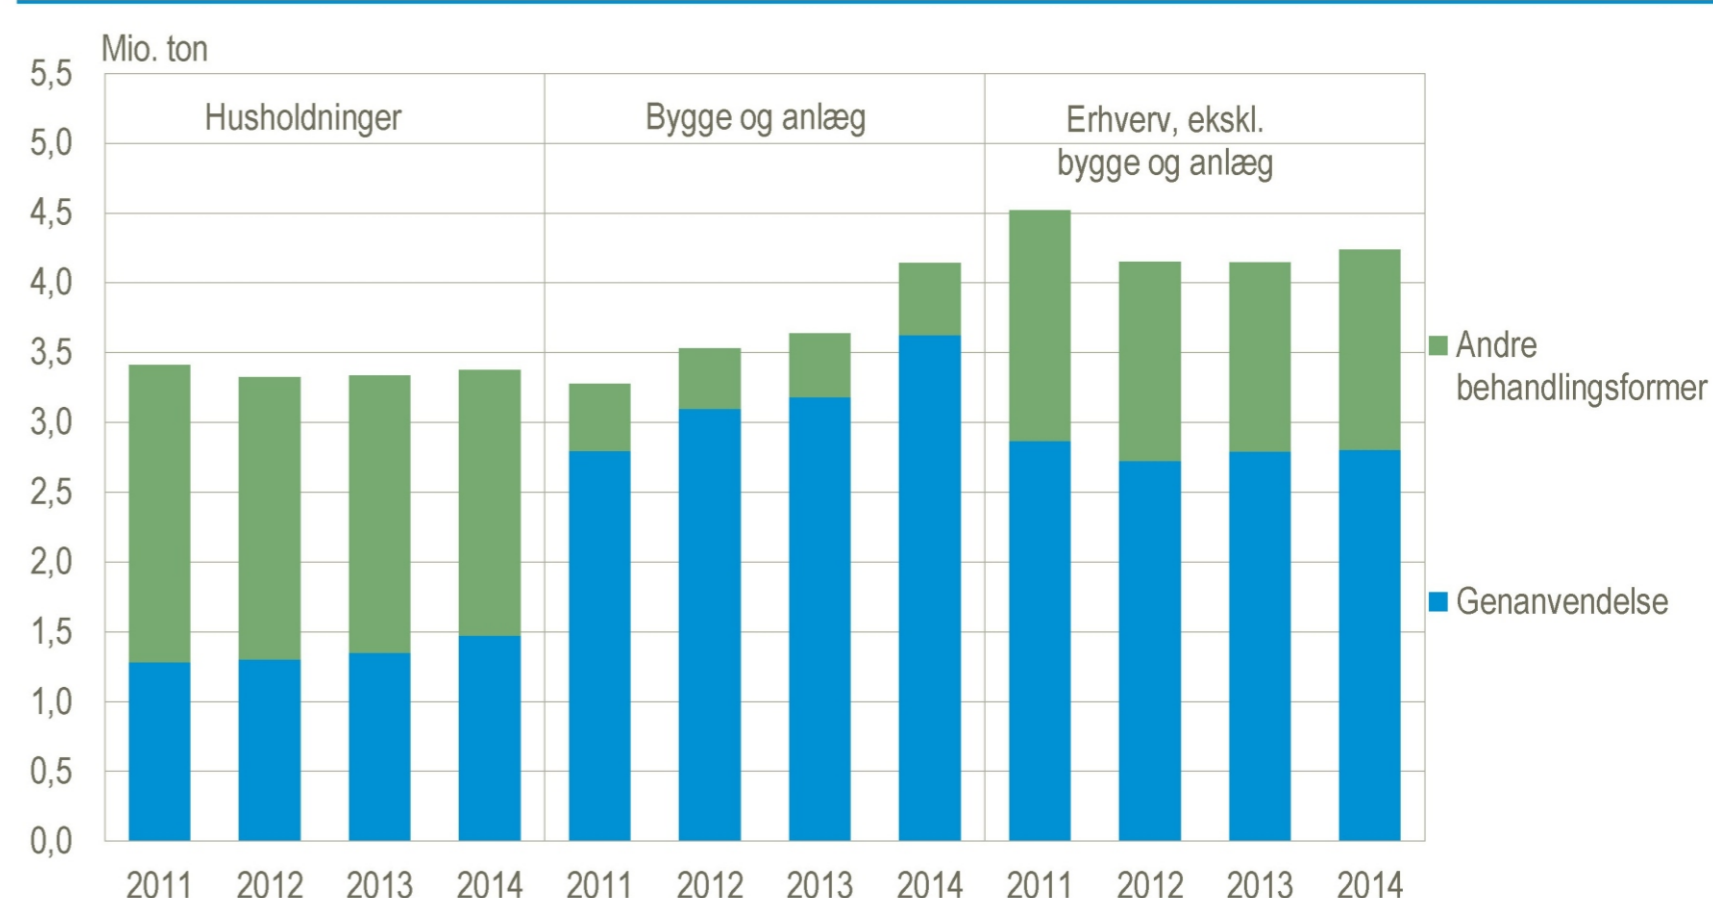

Affald fra husholdninger og erhverv efter behandlingsform. 2014

Anm.: Andre behandlingsformer omfatter forbrænding, deponering, særlig behandling og midlertidig oplagring.