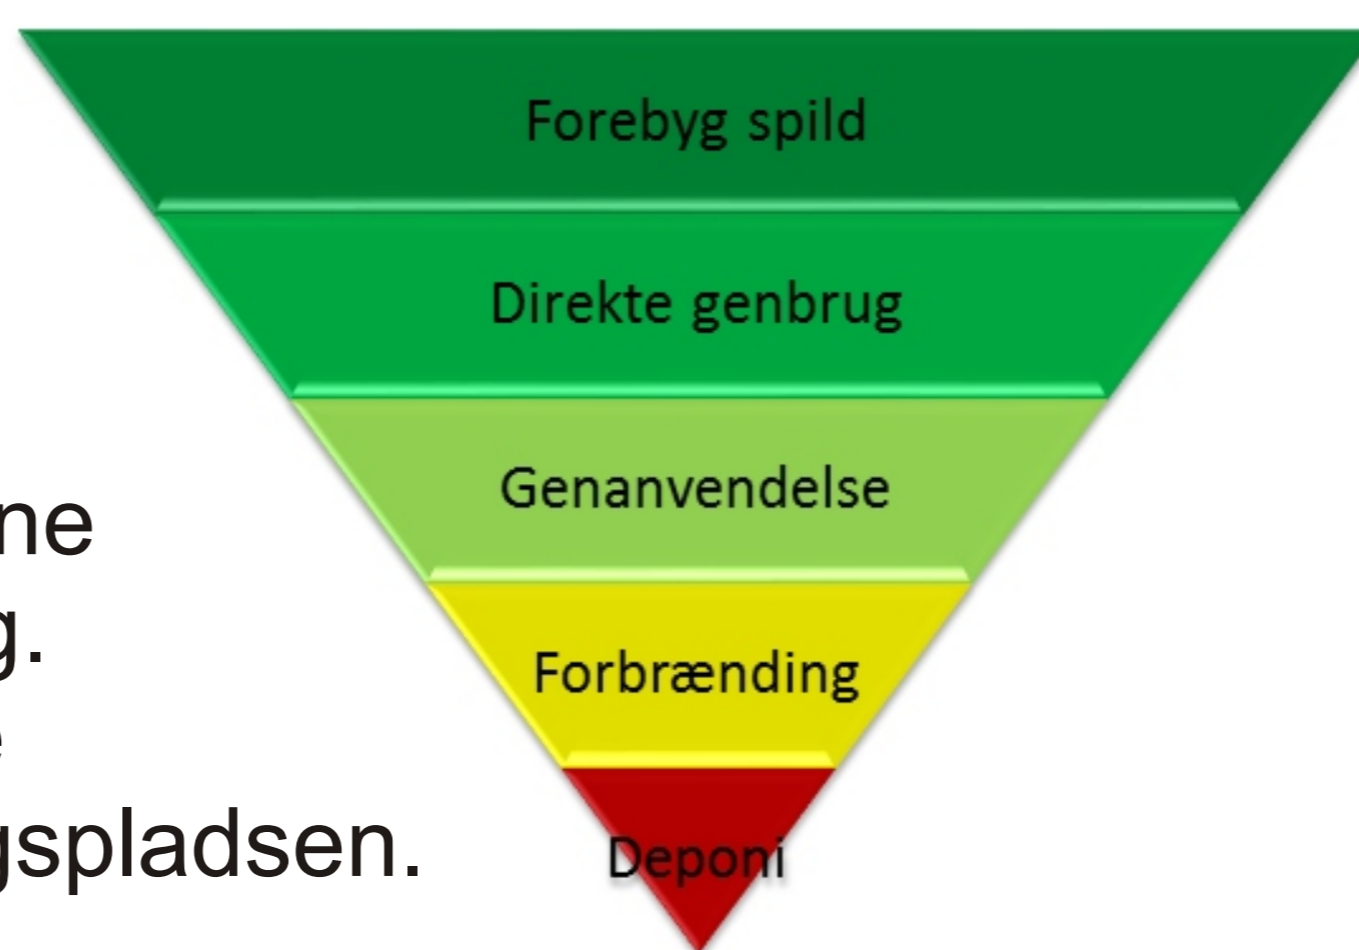

Affald - en ressource!

I Danmark skabes hvert år omkring to tons affald pr. indbygger. Tabet af ressourcer påvirker miljø og klima. Endvidere er der en samfundsmæssig omkostning ved håndtering og bortskaffelse.

Danmark har en målsætning om mere direkte genbrug og genanvendelse - og mindre afbrænding og deponering.

- ▶ Køkkenaffald skal indsamles og sendes gennem et biogasanlæg. Næringsstofferne spredes efterfølgende på markerne.

Der skal genanvendes mere papir, pap, metal og plast og vi skal blive bedre til direkte genbrug af f.eks. møbler, tøj og andre forbrugsgoder. Derfor indfører Brønderslev kommune næste år kildesortering ved din bolig. Men du kan allerede nu selv sortere dit affald og aflevere det på genbrugspladsen.

Gå selv foran som et godt eksempel - sortér mest muligt af dit affald til direkte genbrug og genanvendelse!

Affaldspyramiden viser, at affaldsforebyggelse og genbrug er vigtige målsætninger i et bæredygtigt samfund. Affaldsforebyggelse kan ske ved almindelig omtanke og ved at forbruge anderledes.