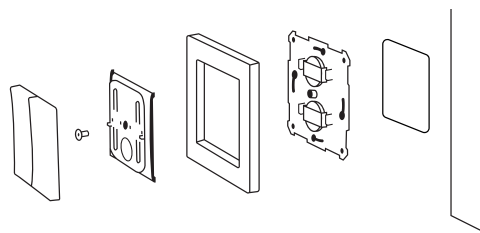

# Wireless push button

WPH-01-55W

Draadloze pulsdrucker waarmee een of meerdere producten van Plejd draadloos kunnen worden bediend. Het product is eenvoudig te installeren met dubbelzijdig plakband, schroeven of bevestigd in een standaard inbouwdoos. Instellingen kunnen eenvoudig worden geconfigureerd met de Plejd-app.

<sup>2</sup> Het handelsmerk is eigendom van Albrecht Jung GmbH & Co. KG.

Montage op de buitenkant van aansluitdozen met schroeven.

Montage met bijbehorende tape op een muur.