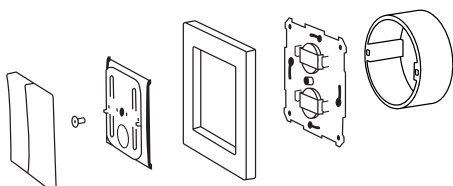

Montage op de buitenkant van aansluitdozen met schroeven.