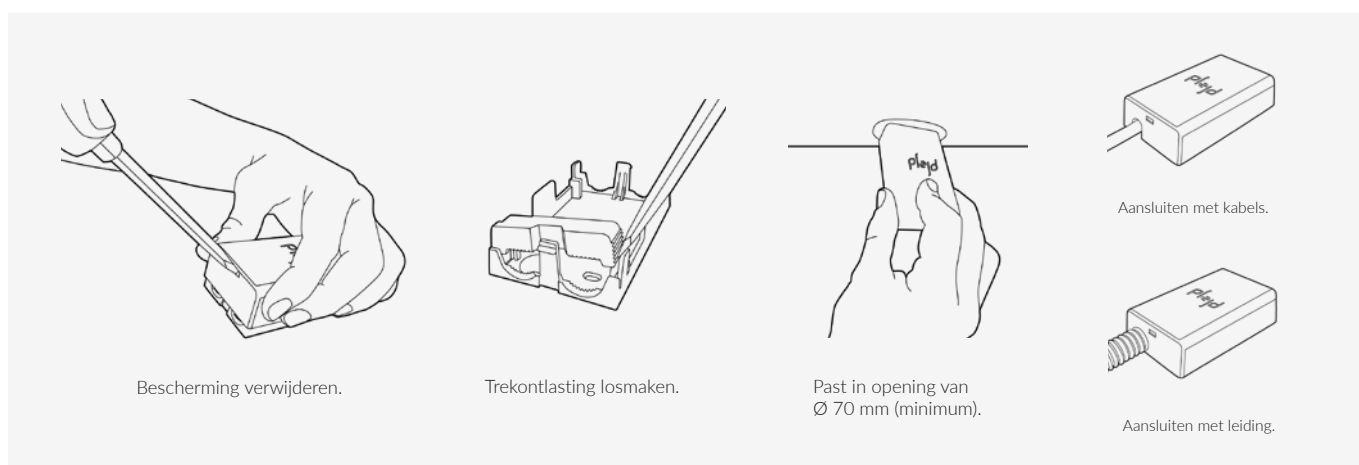

# Mounting box

MNT-02

Mounting box voor contactloze installatie van Plejd-pucks op een muur, ingebouwd of in een kast.

- Kabelaansluiting met trekcontlasting.
- Aansluiting met buis Ø 16 mm.
- Uitbreekopeningen onderaan en aan beide korte zijden voor de aansluitingen.
- Afmetingen 93x53x25 mm.
- Compatibel met Plejd-pucks (46x46x18 mm).
- IP20

**AFMETINGEN**  
93x53x25 mm  
Leiding van Ø 16 mm

**IP-CLASSIFICATIE**  
IP20