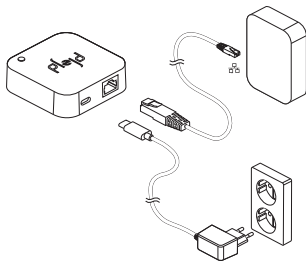

plejd

GWY-01
INSTALLATIEHANDLEIDING

GATEWAY

Meer informatie is te vinden in de
Plejd-app of op **plejd.nl**

1 Het product aansluiten

Sluit Gateway aan op uw lokale netwerk via Ethernet en op een stopcontact met behulp van de voedingsadapter. In de doos worden een netwerkkabel en een voedingsadapter meegeleverd. Plaats de Gateway binnen onbelemmerd bereik

van uw Plejd-systeem en niet in een gesloten metalen kast. Het product kan ook worden gemonteerd met de bijbehorende wandbeugel. Schroeven voor de wandbeugel zijn niet inbegrepen.

2 Volg de instructies in de app

Download de Plejd-app via de App Store of Google Play. Open de app en volg de instructies om Gateway toe te voegen

aan uw Plejd-systeem. Installatie vereist Bluetooth® en een internetverbinding.

Stroomadapter (bijgeleverd*)