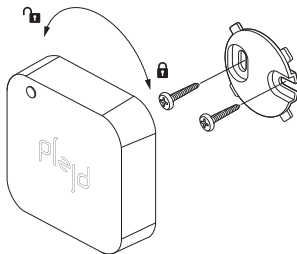

plejd

GWY-01
INSTALLATIEHANDLEIDING

GATEWAY

Meer informatie is te vinden in de
Plejd-app of op **plejd.nl**

1 Het product aansluiten

Sluit Gateway aan op uw lokale netwerk via Ethernet en op een stopcontact met behulp van de voedingsadapter. In de doos worden een netwerkkabel en een voedingsadapter meegeleverd. Plaats de Gateway binnen onbelemmerd bereik

van uw Plejd-systeem en niet in een gesloten metalen kast. Het product kan ook worden gemonteerd met de bijbehorende wandbeugel. Schroeven voor de wandbeugel zijn niet inbegrepen.

2 Volg de instructies in de app

Download de Plejd-app via de App Store of Google Play. Open de app en volg de instructies om Gateway toe te voegen

aan uw Plejd-systeem. Installatie vereist Bluetooth® en een internetverbinding.

Stroomadapter (bijgeleverd*)