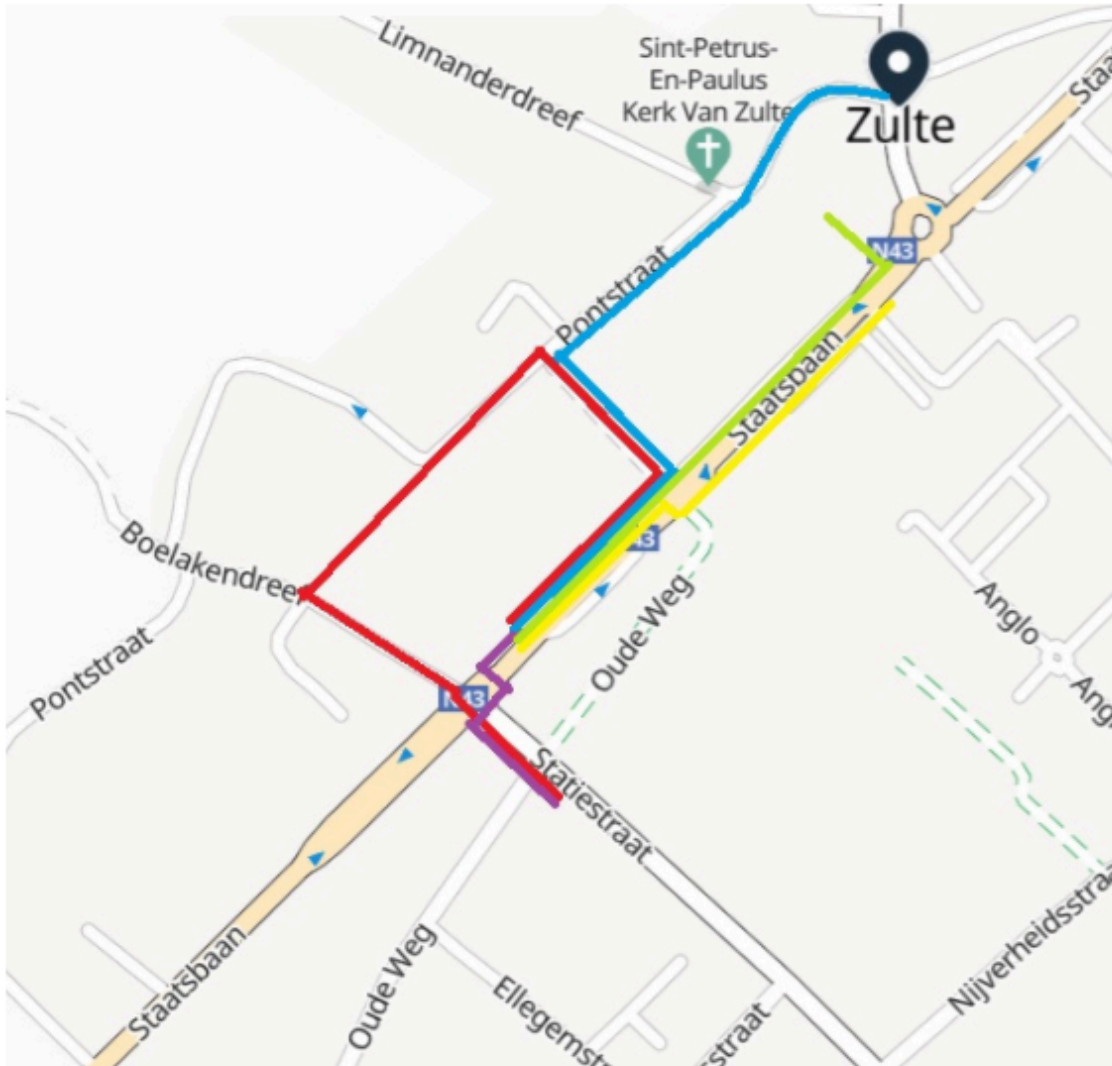

(lager) / Pluto (kleuter) gebracht.

	Fiertelhof		Pontstraat
	Statiestraat		Kerkplein
	Fietsrij Statiestraat		

Busvervoer van en naar de wijkschool

Sommige gezinnen konden door praktische (vervoers-)problemen niet kiezen voor onze wijkschool met haar aparte troeven. Vanaf het schooljaar 2024-2025 willen we hieraan tegemoetkomen door **extra busvervoer tussen wijk- en hoofdschool** in te richten. Het Pluto-busje zal 's morgens (**08.15 uur**) en 's avonds (**16.00 uur**) indien nodig een extra rit maken om broers en zussen van wijk- naar hoofdschool te brengen (en omgekeerd). We starten met de broers/zussen van de wijkschool maar als er nog vrije plaatsen zijn, kunnen andere buurtkinderen voor de lagere school ook van dit vervoer gebruik maken. Wie interesse heeft voor dit aanbod, kan het formulier in [deze bijlage](#) aanvullen.

Pluto (kleuter) en Ferm (lager)