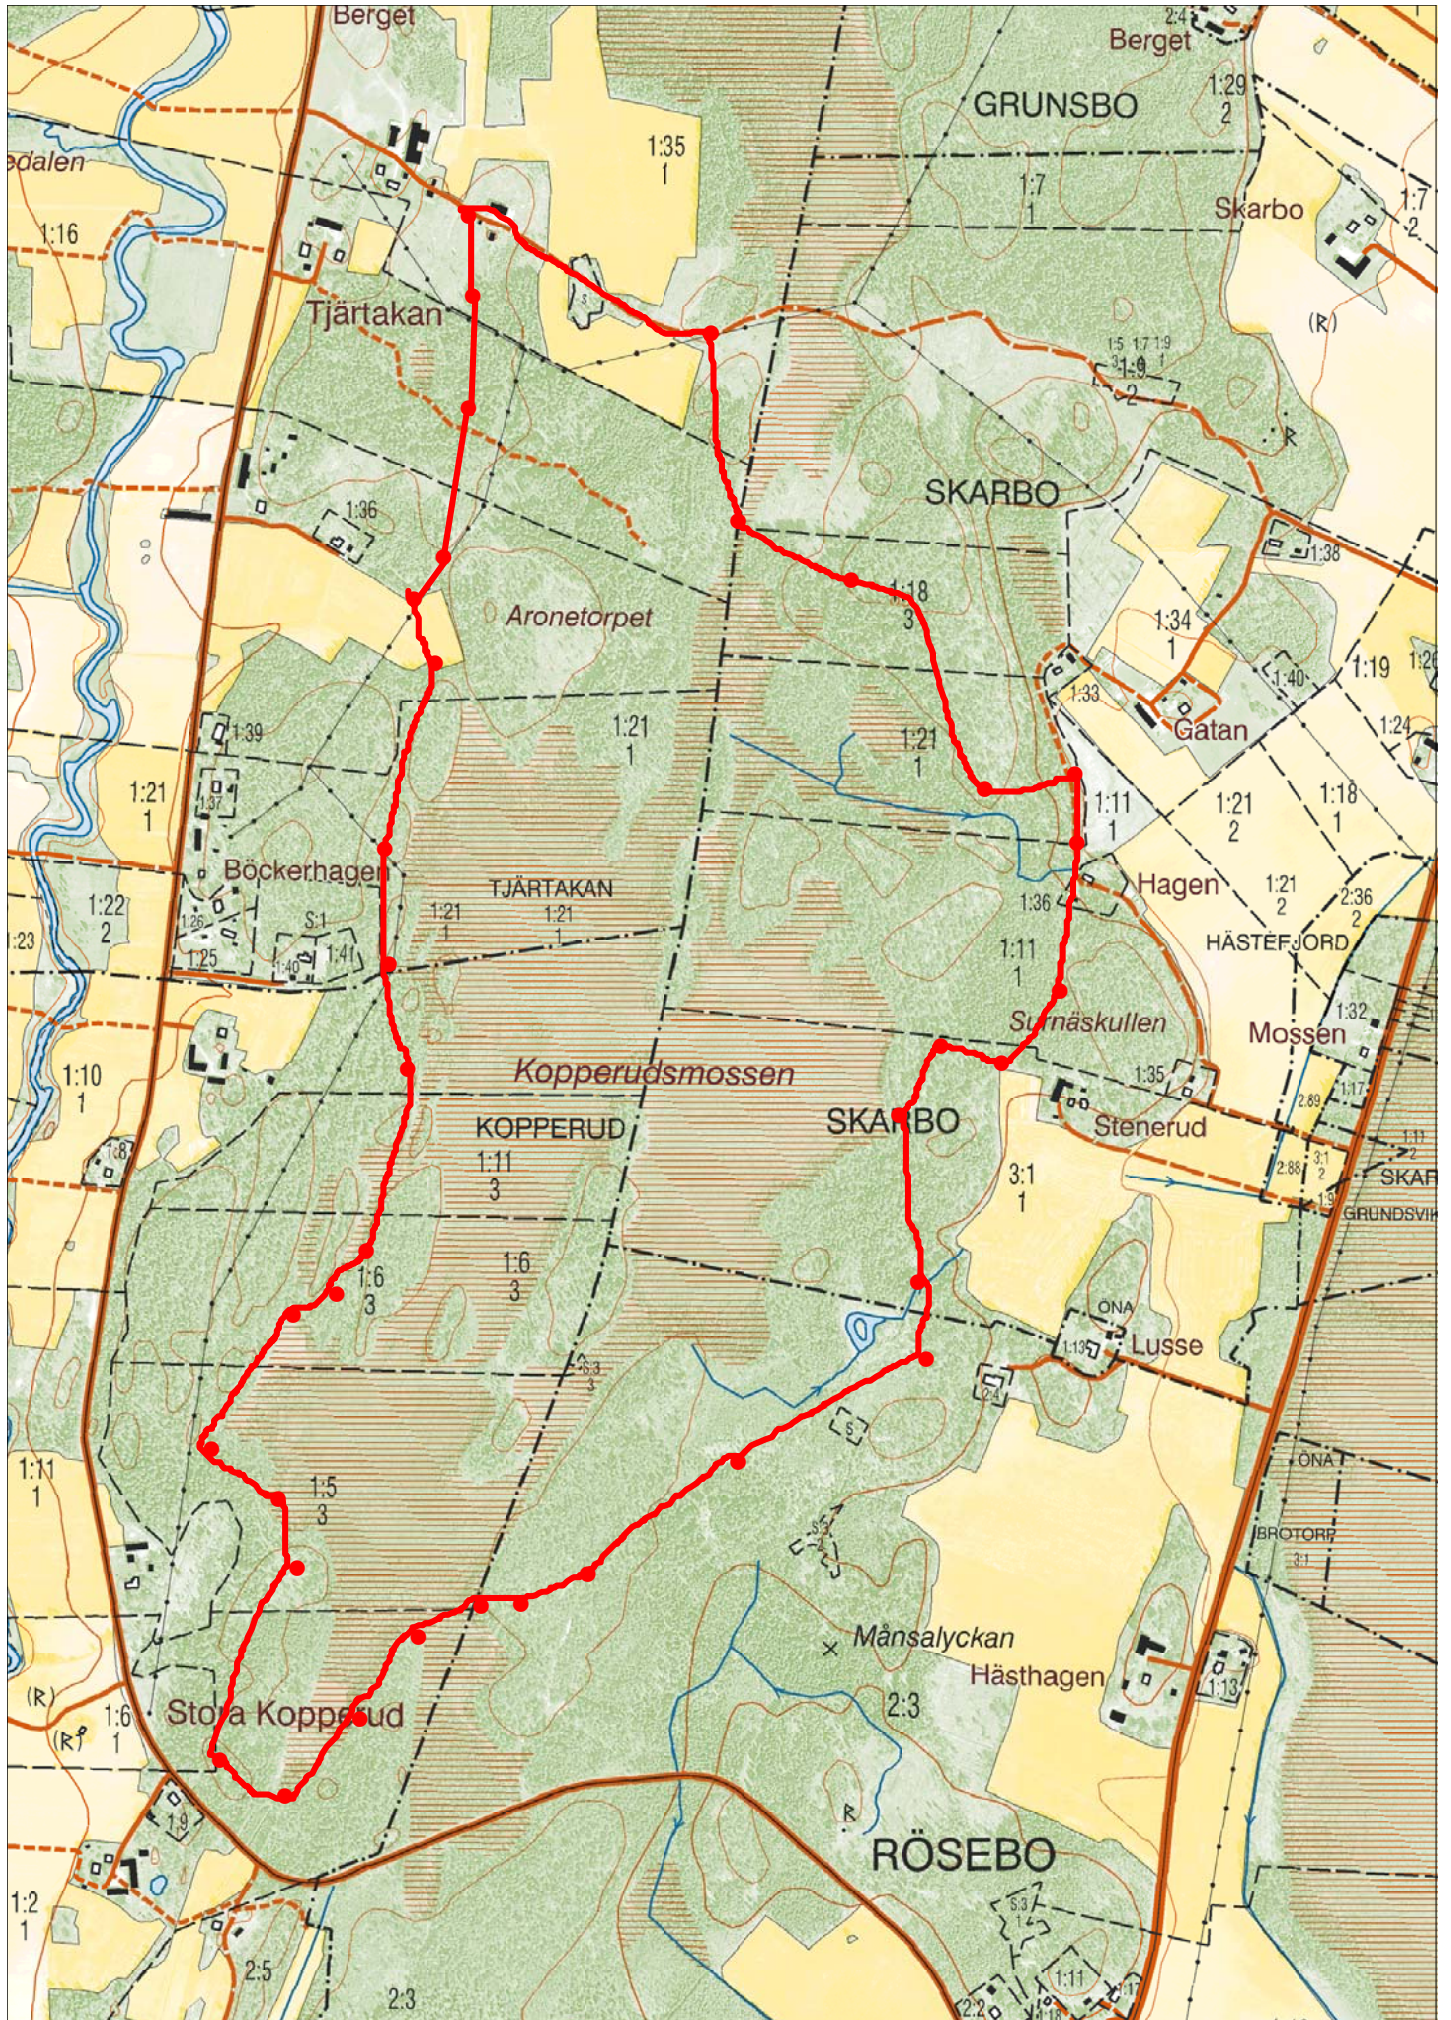

# Kartex kartbild

Ursprung: 501650\_vb1891.rik

©Lantmäteriverket, Gävle, 2014

lat=N58.466423° long=E12.110173°

Skala 1:9536