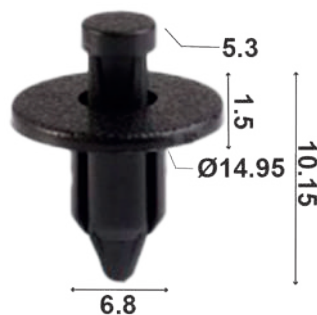

INTERIEURTOEBEHOREN ACCESSOIRES D'INTERIEUR

VER-2006

Mercedes
Mini
Volvo

VER-2007

Nissan
Mitsubishi
Toyota

VER-2008

Peugeot
Citroën

VER-2009

Peugeot
Citroën
Toyota
Lexus

VER-2010

Suzuki
GM
Toyota
VW
Lexus

VER-2011

Toyota
Lexus

VER-2012

Mitsubishi
Subaru

VER-2013

BMW
Mini

VER-2014

Honda