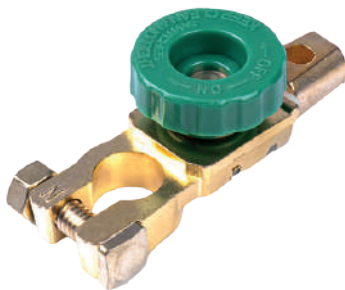

Set batterijpoorklemmen met vleugelmoer
Jeu de cosses de batterie avec écrou papillon
600A

10 stuks
pièces

VN-3668

Set batterijpoorklemmen zelfklevend
Jeu de cosses de batterie auto-adhésif

10 stuks
pièces

VN-3665

Batterijpoorklem - met quick koppeling
Cosse de batterie - avec raccord rapide
90°

1 stuk
pièce

VN-3669

Batterijpoorklem - met quick koppeling,
recht
Cosse de batterie - avec raccord rapide, droit

1 stuk
pièce

VN-3691

Set krokodilklemmen
Jeu de pinces crocodiles
5A

10 stuks
pièces

VN-3692

Set krokodilklemmen
Jeu de pinces crocodiles
25A

10 stuks
pièces

**ELEKTRICITEIT, LAMPEN, VERLICHTING
ELECTRICITE, AMPOULES, ECLAIRAGE**

VN-3693

Set krokodilklemmen
Jeu de pinces crocodiles
300A

10 stuks
pièces

VN-3694

Set krokodilklemmen
Jeu de pinces crocodiles
400A

10 stuks
pièces

VN-3701

Hoofdstroomschakelaar, 2 sleutels
Interrupteur d'alimentation, 2 clefs
STD
300A