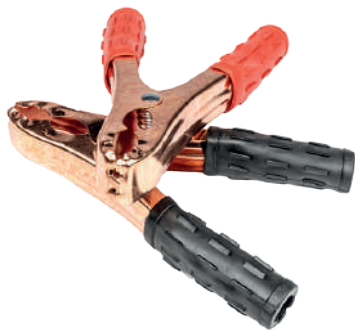

Set batterijpoorklemmen met vleugelmoer
Jeu de cosses de batterie avec écrou papillon
600A

10 stuks
pièces

VN-3668

Set batterijpoorklemmen zelfklevend
Jeu de cosses de batterie auto-adhésif

10 stuks
pièces

VN-3665

Batterijpoorklem - met quick koppeling
Cosse de batterie - avec raccord rapide
90°

1 stuk
pièce

VN-3669

Batterijpoorklem - met quick koppeling,
recht
Cosse de batterie - avec raccord rapide, droit

1 stuk
pièce

VN-3691

Set krokodilklemmen
Jeu de pinces crocodiles
5A

10 stuks
pièces

VN-3692

Set krokodilklemmen
Jeu de pinces crocodiles
25A

10 stuks
pièces

**ELEKTRICITEIT, LAMPEN, VERLICHTING
ELECTRICITE, AMPOULES, ECLAIRAGE**

VN-3693

Set krokodilklemmen
Jeu de pinces crocodiles
300A

10 stuks
pièces

VN-3694

Set krokodilklemmen
Jeu de pinces crocodiles
400A

10 stuks
pièces

VN-3701

Hoofdstroomschakelaar, 2 sleutels
Interrupteur d'alimentation, 2 clefs
STD
300A