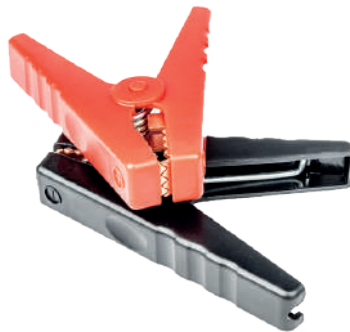

VN-3665

Batterijpoorklem - met quick koppeling
Cosse de batterie - avec raccord rapide
90°

1 stuk
pièce

VN-3669

Batterijpoorklem - met quick koppeling,
recht
Cosse de batterie - avec raccord rapide, droit

1 stuk
pièce

VN-3691

Set krokodilklemmen
Jeu de pinces crocodiles
5A

10 stuks
pièces

VN-3692

Set krokodilklemmen
Jeu de pinces crocodiles
25A

10 stuks
pièces

**ELEKTRICITEIT, LAMPEN, VERLICHTING
ELECTRICITE, AMPOULES, ECLAIRAGE**

VN-3693

Set krokodilklemmen
Jeu de pinces crocodiles
300A

10 stuks
pièces

VN-3694

Set krokodilklemmen
Jeu de pinces crocodiles
400A

10 stuks
pièces

VN-3701

Hoofdstroomschakelaar, 2 sleutels
Interrupteur d'alimentation, 2 clefs
STD
300A