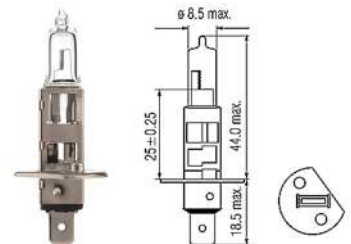

Lamp
Ampoule
H1
55W 12V
P14,5S

N-3047