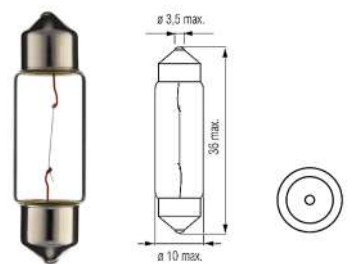

Lamp
Ampoule
10W 24V
SW8,5 11X37

10 stuks
piLdes

N-3020