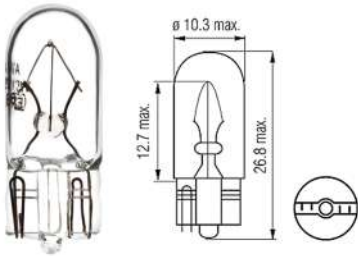

N-3203

Lamp
 Ampoule
 3W 12V
 Wedge T10

N-3204

Lamp Amber
 Ampoule Ambre
 3W 12V
 Wedge T10

N-3205

Lamp
 Ampoule
 5W 12V
 Wedge T10

N-3206

Lamp
Ampoule
5W 24V
Wedge T10