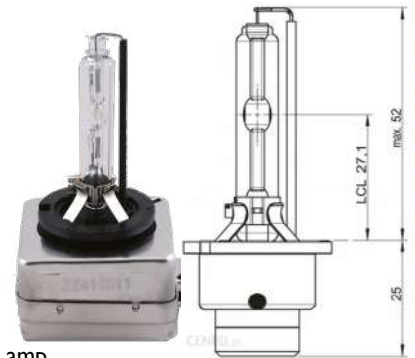

Lamp
Ampoule
Xenon D2S
35W 12/24V
6000K PREMIUM

N-3115P