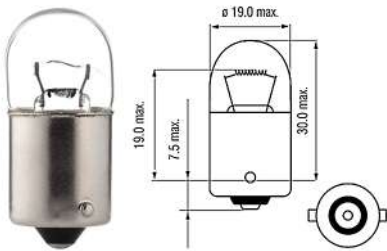

Lamp
 Ampoule
 5W 24V
 BAY15S

10 stuks
 piLdes

N-3015

Lamp
 Ampoule
 10W 12V
 BA15S

10 stuks
 piLdes

N-3017

Lamp
 Ampoule
 10W 12V
 SV8,5 11X37

10 stuks
 piLdes