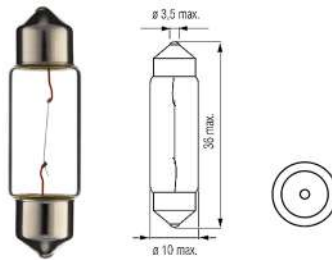

Lamp
 Ampoule
 5W 24V
 BAY15S

10 stuks
 piLdes

N-3015

Lamp
 Ampoule
 10W 12V
 BA15S

10 stuks
 piLdes

N-3017

Lamp
 Ampoule
 10W 12V
 SV8,5 11X37

10 stuks
 piLdes