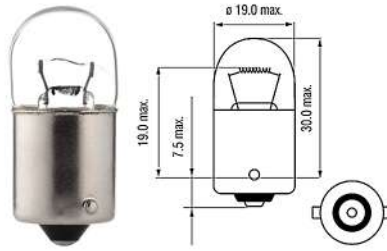

Lamp
Ampoule
5W 12V
BA15S

10 stuks
piLdes

N-3016