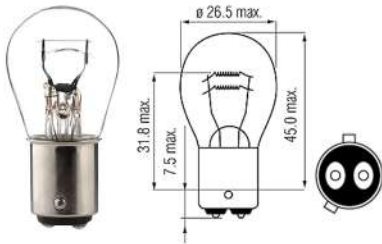

10 stuks
 piLdes

N-3029

Lamp
 Ampoule
 21W 24V
 BA15S

10 stuks
 piLdes

N-3028

Lamp
 Ampoule
 21/4W 12V
 BAZI5D

N-3024

Lamp
 Ampoule
 21/5W 12V
 BAY15D