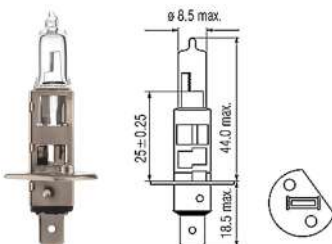

Lamp
Ampoule
H1
70W 24V
P14,5S

N-3046