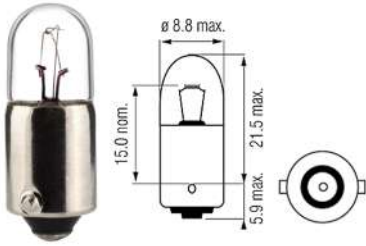

N-3006

Lamp
Ampoule
4W 12V
BA9S

10 stuks
piLdes

N-3010