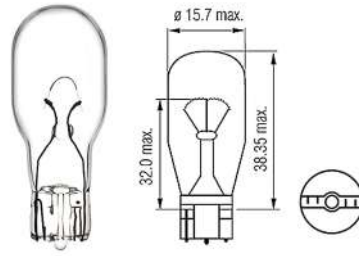

Lamp
Ampoule
16W 12V
Wedge T15

N-3210