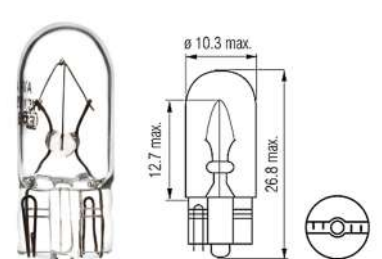

N-3203

Lamp
 Ampoule
 3W 12V
 Wedge T10

N-3204

Lamp Amber
 Ampoule Ambre
 3W 12V
 Wedge T10

N-3205

Lamp
 Ampoule
 5W 12V
 Wedge T10

N-3206

Lamp
Ampoule
5W 24V
Wedge T10