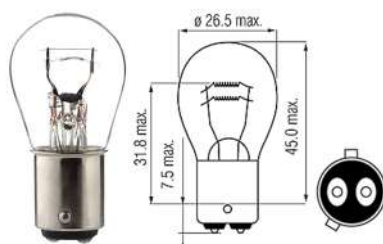

10 stuks
 piLdes

N-3029

Lamp
 Ampoule
 21W 24V
 BA15S

10 stuks
 piLdes

N-3028

Lamp
 Ampoule
 21/4W 12V
 BAZI5D

N-3024

Lamp
 Ampoule
 21/5W 12V
 BAY15D