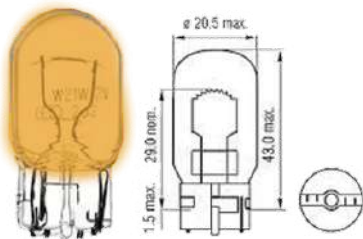

N-3207

Lamp
Ampoule
16W 12V
Wedge T15

N-3210

Lamp
Ampoule
21W 12V
Wedge T20

N-3209

Lamp Amber
Ampoule Ambre
21W 12V
Wedge T20

N-3208

Lamp
Ampoule
21/5W 12V
Wedge T20