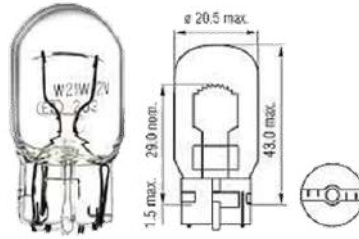

N-3207

Lamp
Ampoule
16W 12V
Wedge T15

N-3210

Lamp
Ampoule
21W 12V
Wedge T20

N-3209

Lamp Amber
Ampoule Ambre
21W 12V
Wedge T20

N-3208

Lamp
Ampoule
21/5W 12V
Wedge T20