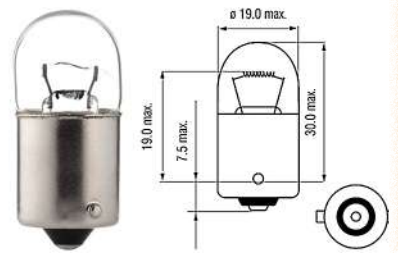

Lamp
 Ampoule
 5W 24V
 BAY15S

10 stuks
 piLdes

N-3015

Lamp
 Ampoule
 10W 12V
 BA15S

10 stuks
 piLdes

N-3017

Lamp
 Ampoule
 10W 12V
 SV8,5 11X37

10 stuks
 piLdes