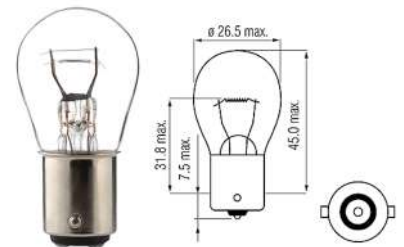

Lamp
Ampoule
21W 24V
BA15S

10 stuks
piLdes