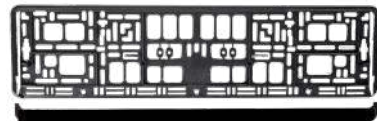

Pelplaat ALU
Plaque a peler
520x110mm

10 stuks
piLdes

RP-3170

Plaathouderklem
Porte plaque pince
INOX

2 stuks
piLdes

VN-1020

EU-plaatkader zwart
EU-porte plaque noir

1 stuks
piLdes

VN-1021

EU-plaatkader zwart verpakt
EU-porte plaque noir emball \square

1 stuks
piLdes

VN-1022

EU-plaatkader zilver verpakt
EU-porte plaque argent emball \square

1 stuks
piLdes

VN-1023

EU-plaatkader carbon verpakt
EU-porte plaque carbon emball \square