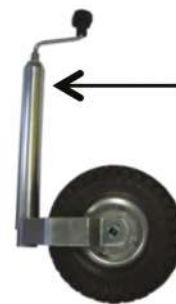

5 903293 023914

VN-0341

Rubber pad, rechthoekig
Tampon en caoutchouc, carr

1 stuk
pLde

5 903293 023921

VN-3660

Stekker 2 functies
Fiche 2 fonctions

stuk
piLde

VN-0061

Driehoek aanhangwagen
Triangle remorque

stuk
piLde

RP-3100

Ø48mm

Neuswiel op luchtband voor aanhangwagens
Roue jockey pneumatique pour remorques
Ø8mm

stuk
piLde

RP-3101