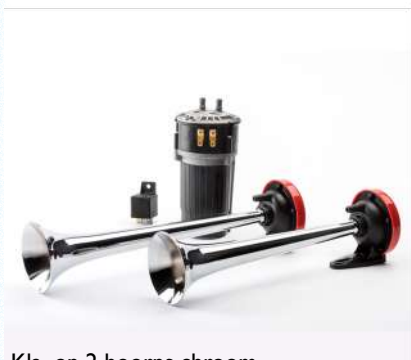

Kla on dubbel
Claxon double

1 stuk
piLde

8 020248 322155

VO-012

Kla on 2 hoorns chroom
altererende tonen
Claxon 2 trompes chrome
notes alternEs
12V

1 stuk
piLde

8 020248 320724

VO-014

Kla on 2 hoorns chroom
altererende tonen
Claxon 2 trompes chrome
notes alternEs
24V

1 stuk
piLde

8 020248 320731

VO-010

Voetbalkla on
Claxon kolgas

1 stuk
piLde

8 020248 320045

VO-011

Voetbalkla on vervangbus
Claxon kolgas rchange

1 stuk
piLde

8 020248 320076

VO-020

Kla on OLD-TIMER
Claxon OLD-TIMER
12V

1 stuk
piLde

8 020248 320526

RP-1026

Koehoorn
Claxon VACHE
12V

1 stuk
piLde

8 717211 024887

RP-1027

Trambel
Cloche de tram
12V

1 stuk
piLde

8 717211 02846

RP-1025