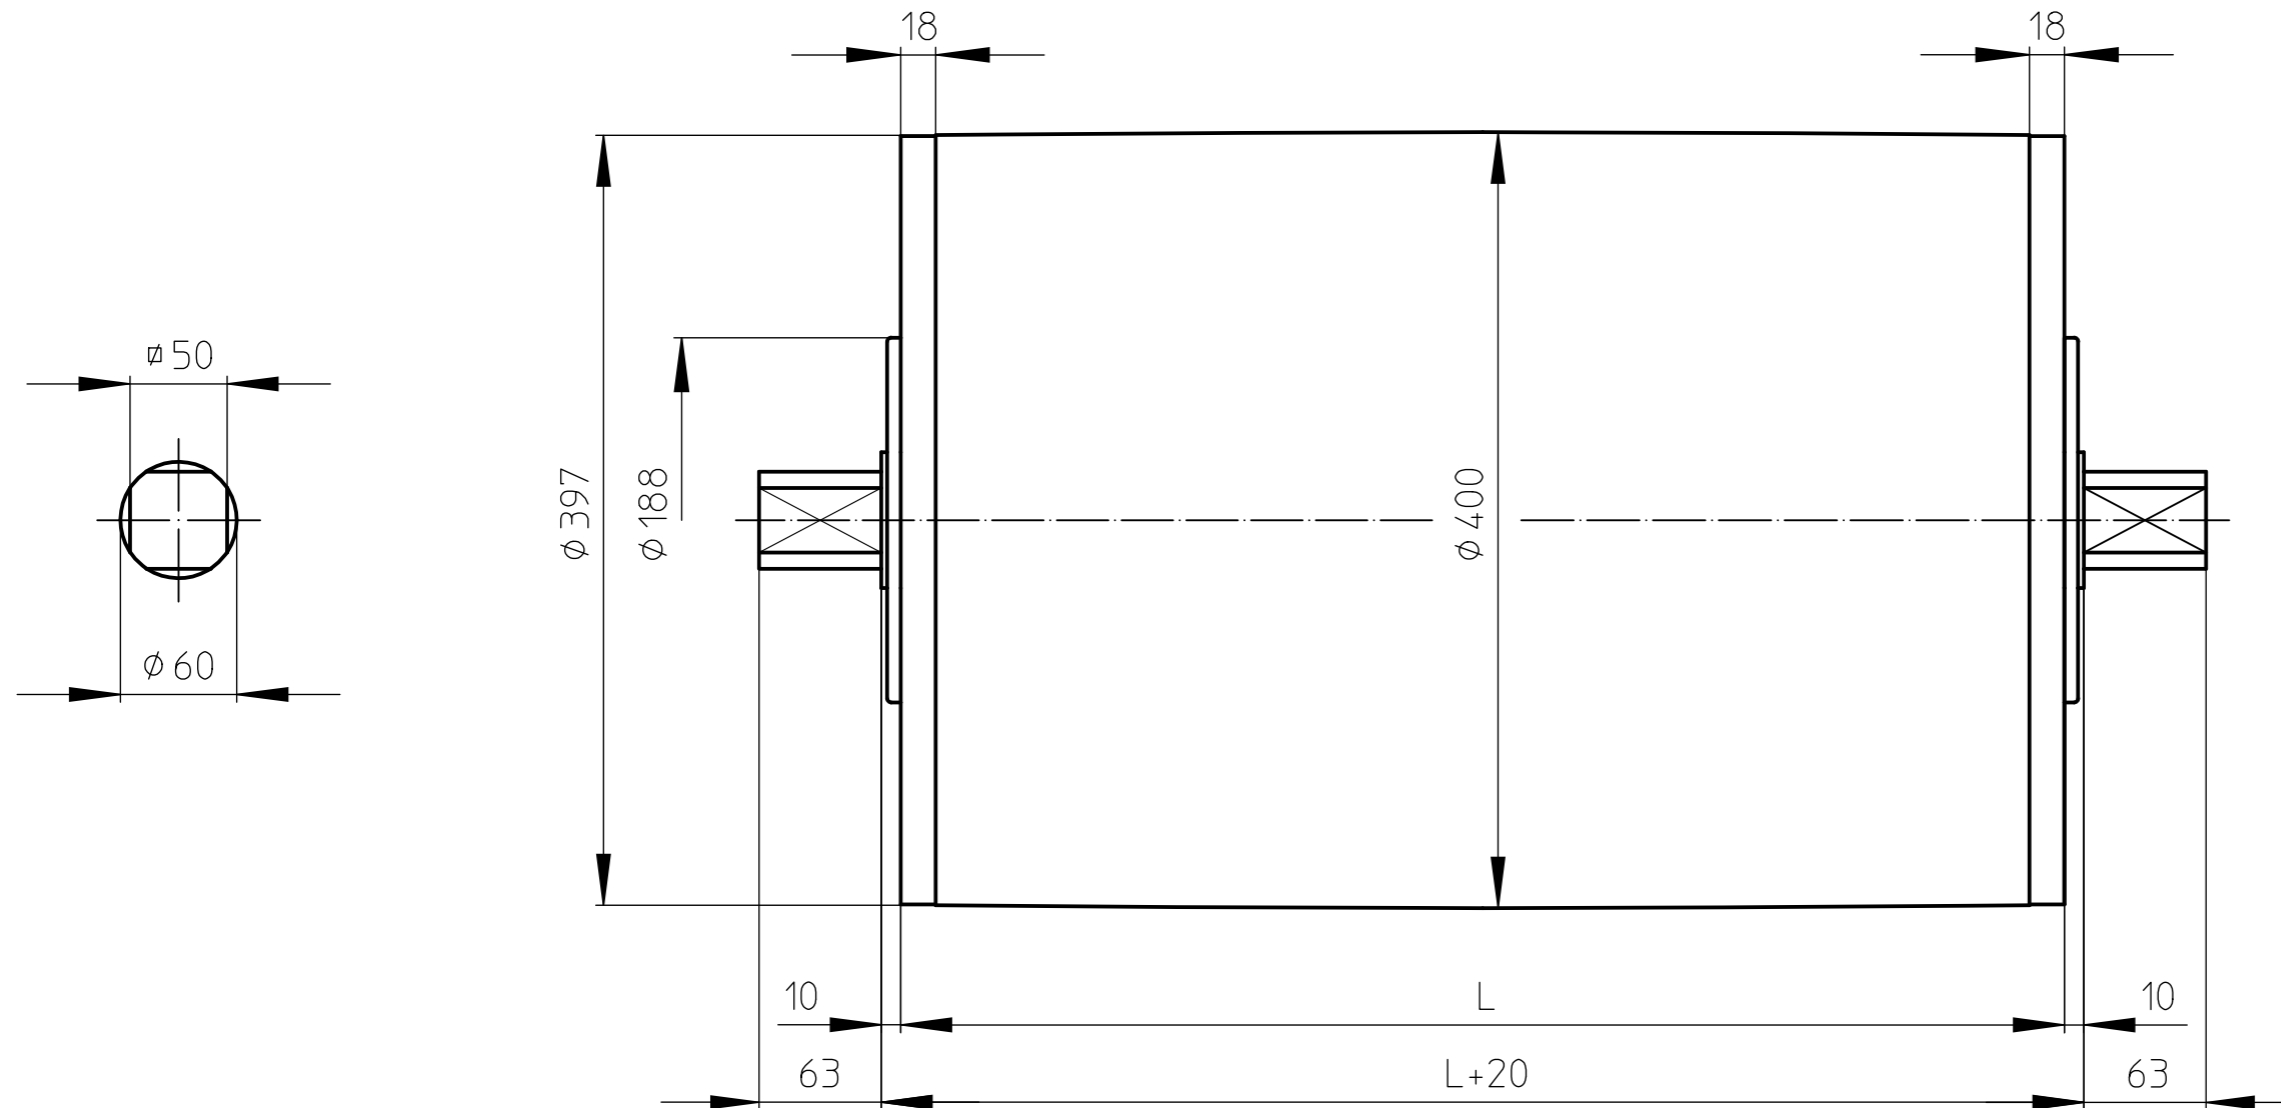

MS_KT400A60

14-02-2012

VAN DER GRAAF B.V.

VOLLENHOVE-HOLLAND

Telephone :+31(0)527-241441
Telefax :+31(0)527-241488

KT400B60

mild steel Taildrum

MS_KT400B60