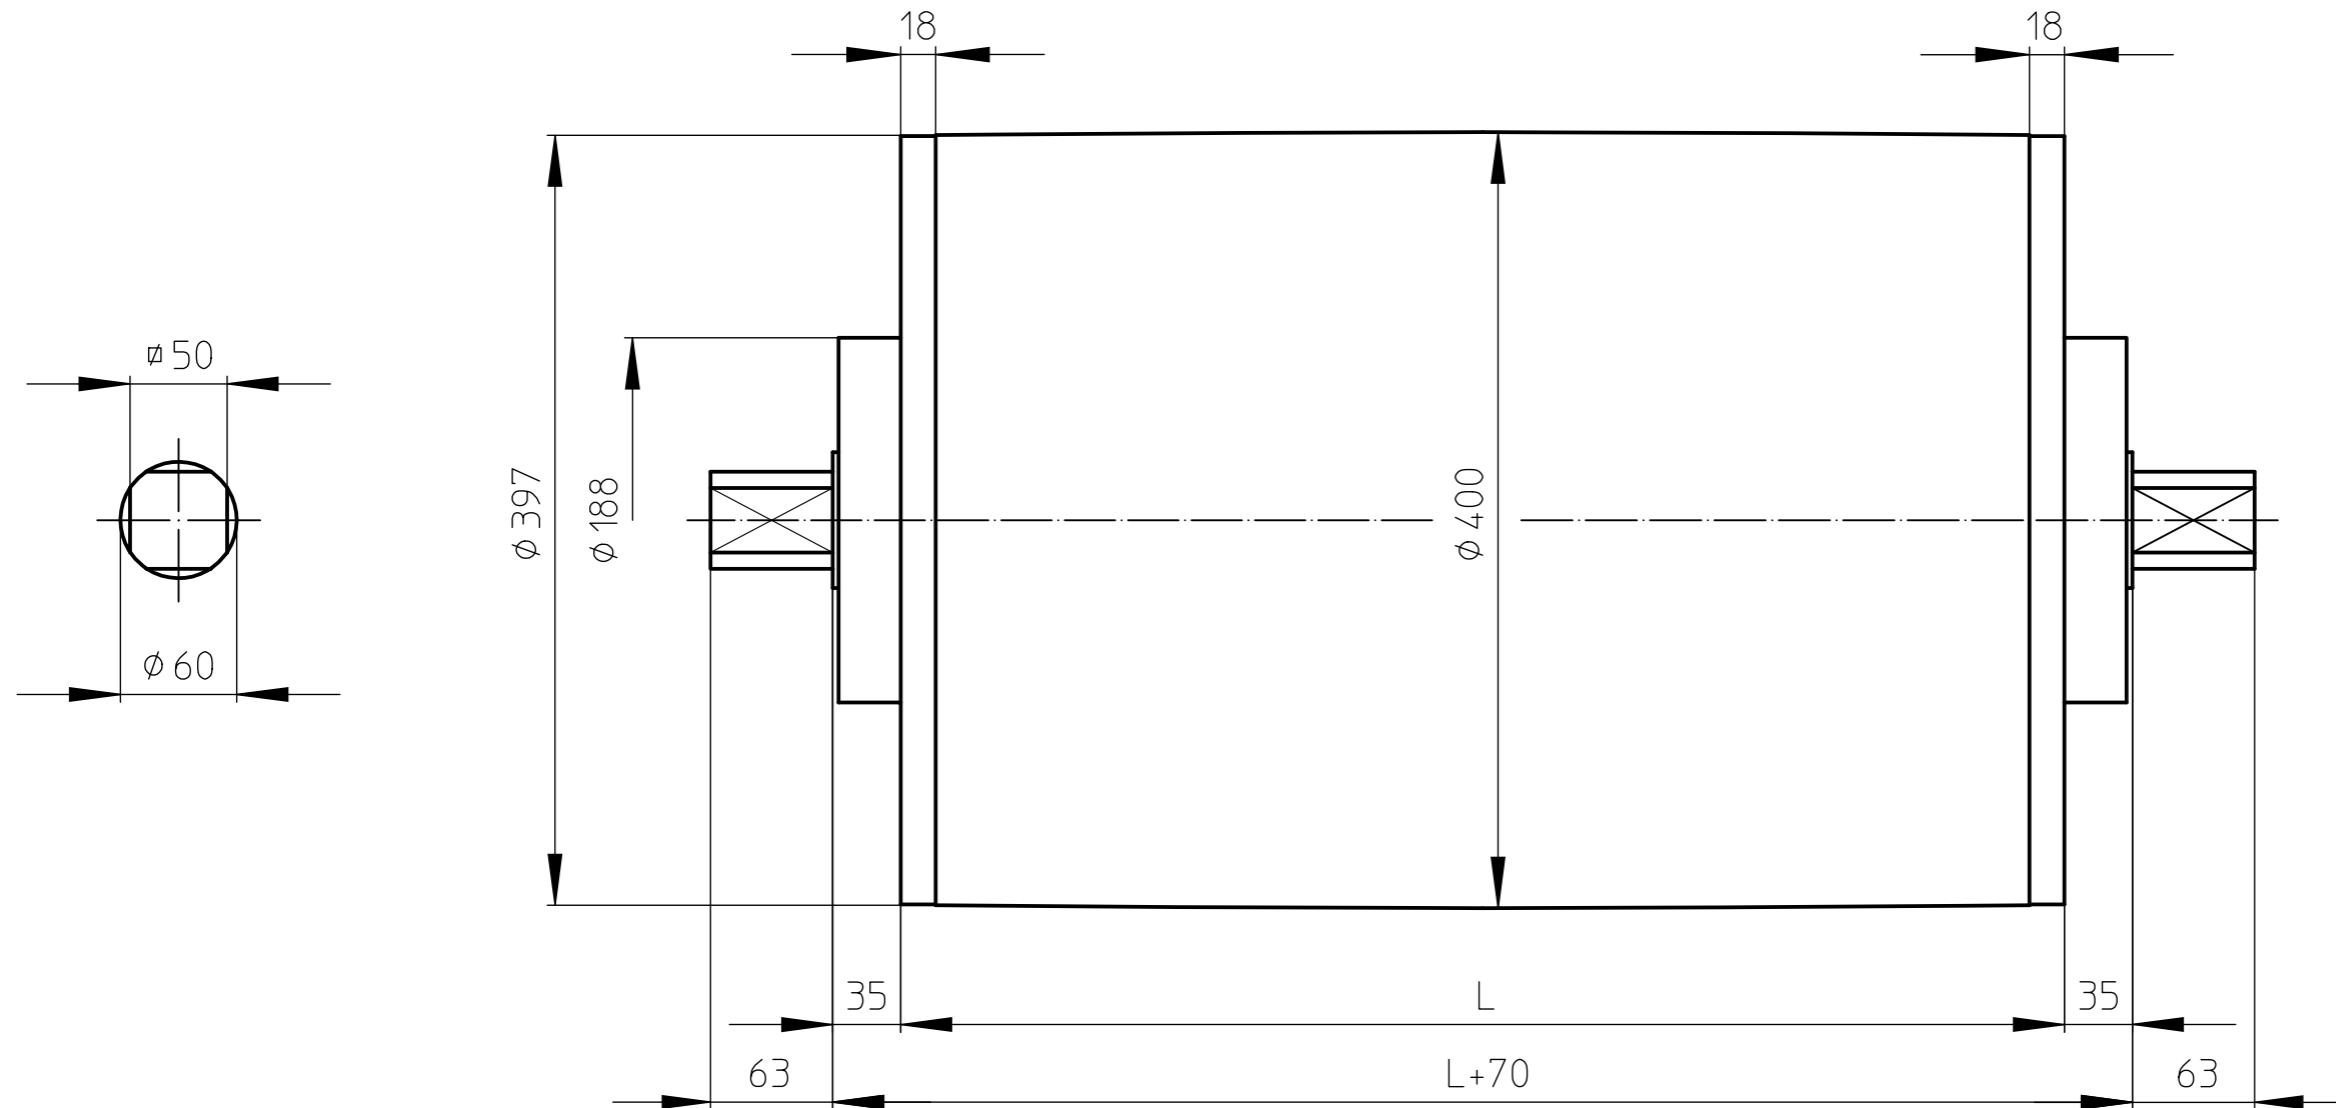

MS_KT400A60

14-02-2012

VAN DER GRAAF B.V.

VOLLENHOVE-HOLLAND

Telephone :+31(0)527-241441
Telefax :+31(0)527-241488

KT400B60

mild steel Taildrum

MS_KT400B60