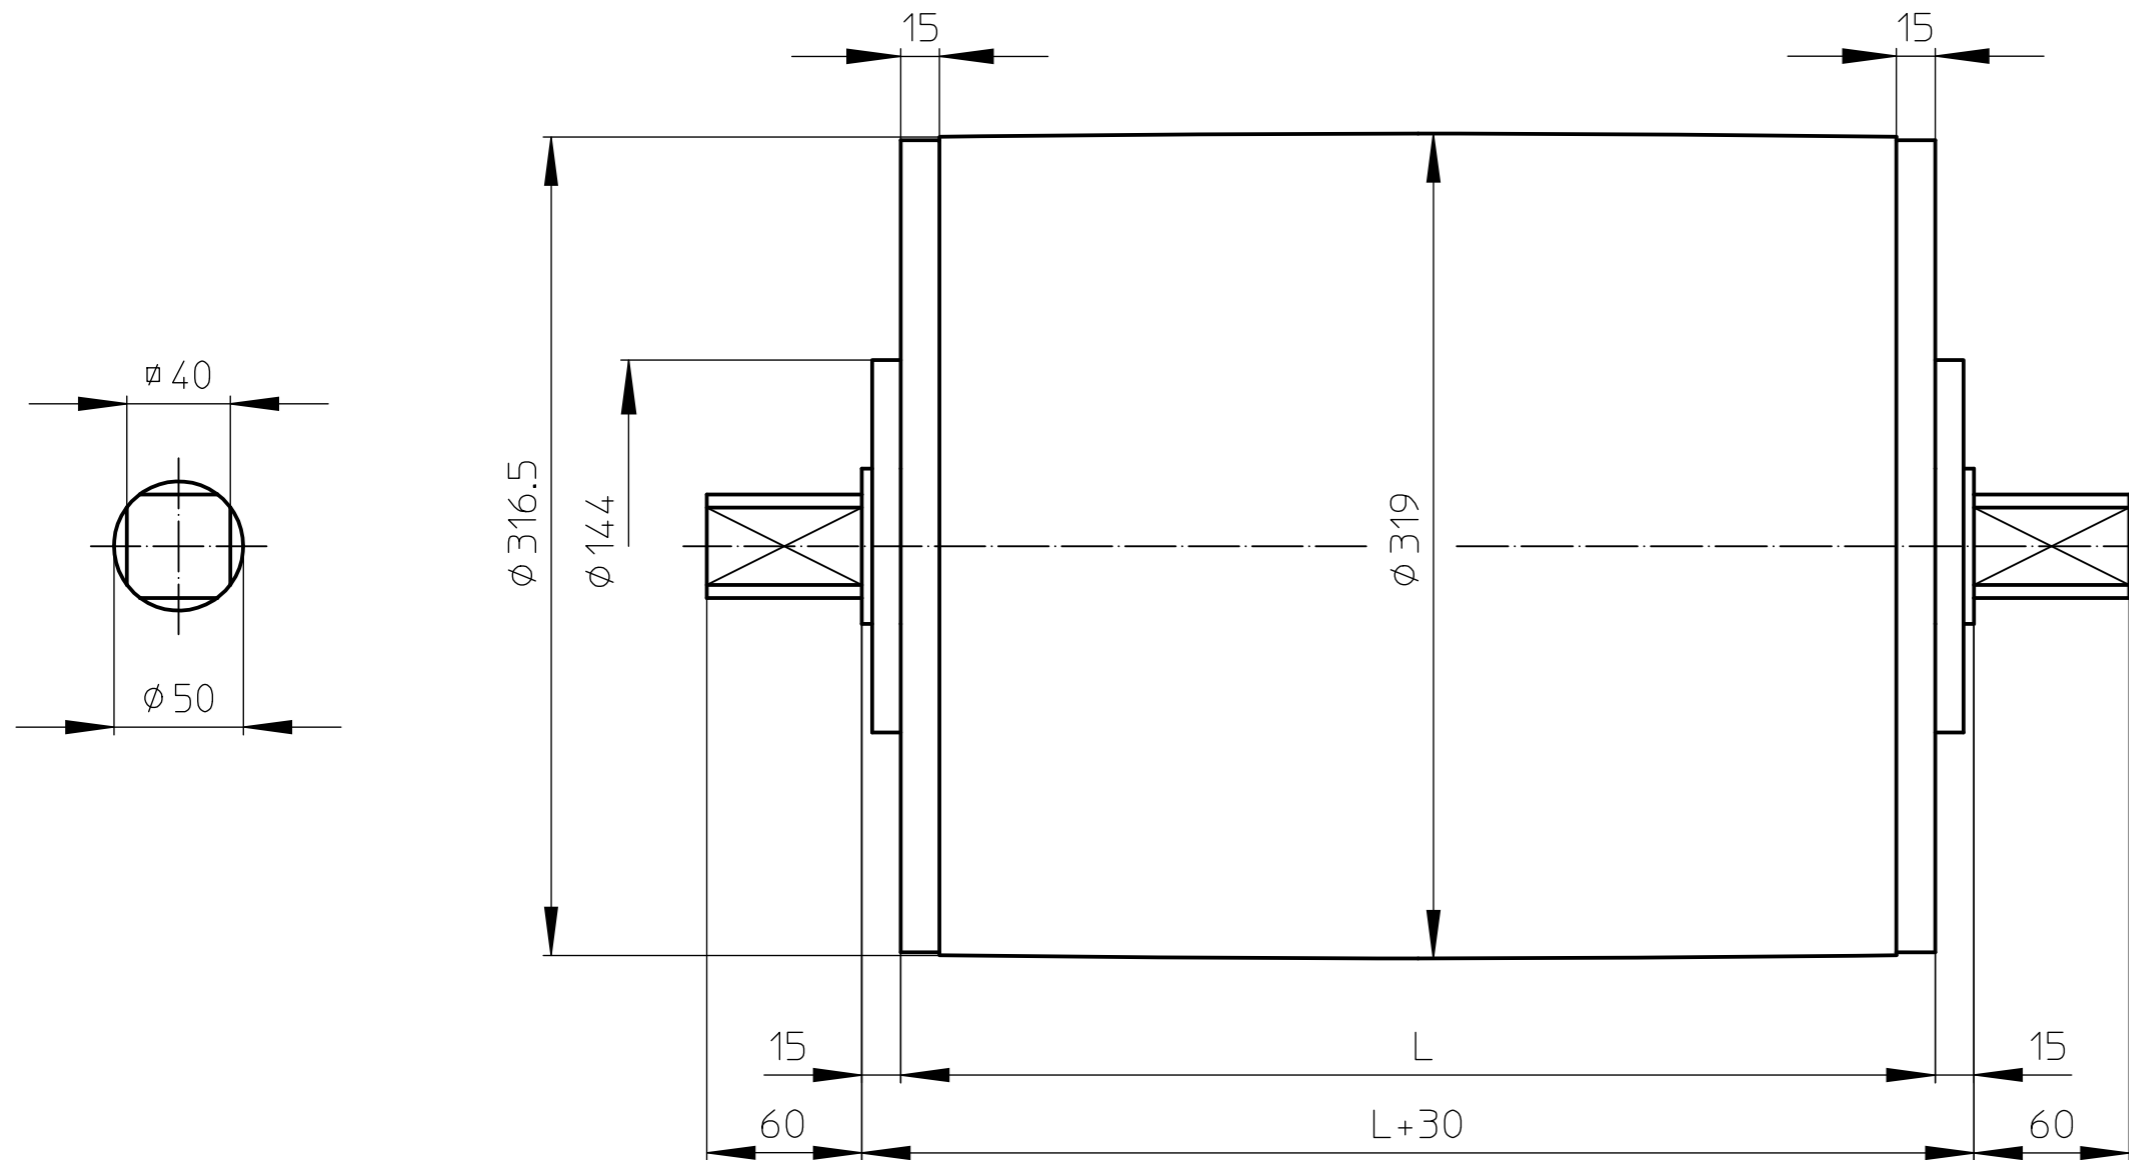

KT315B50

mild steel Taildrum

MS_KT315B50

20-07-2012

VAN DER GRAAF B.V.

VOLLENHOVE-HOLLAND

Telephone :+31(0)527-241441
Telefax :+31(0)527-241488