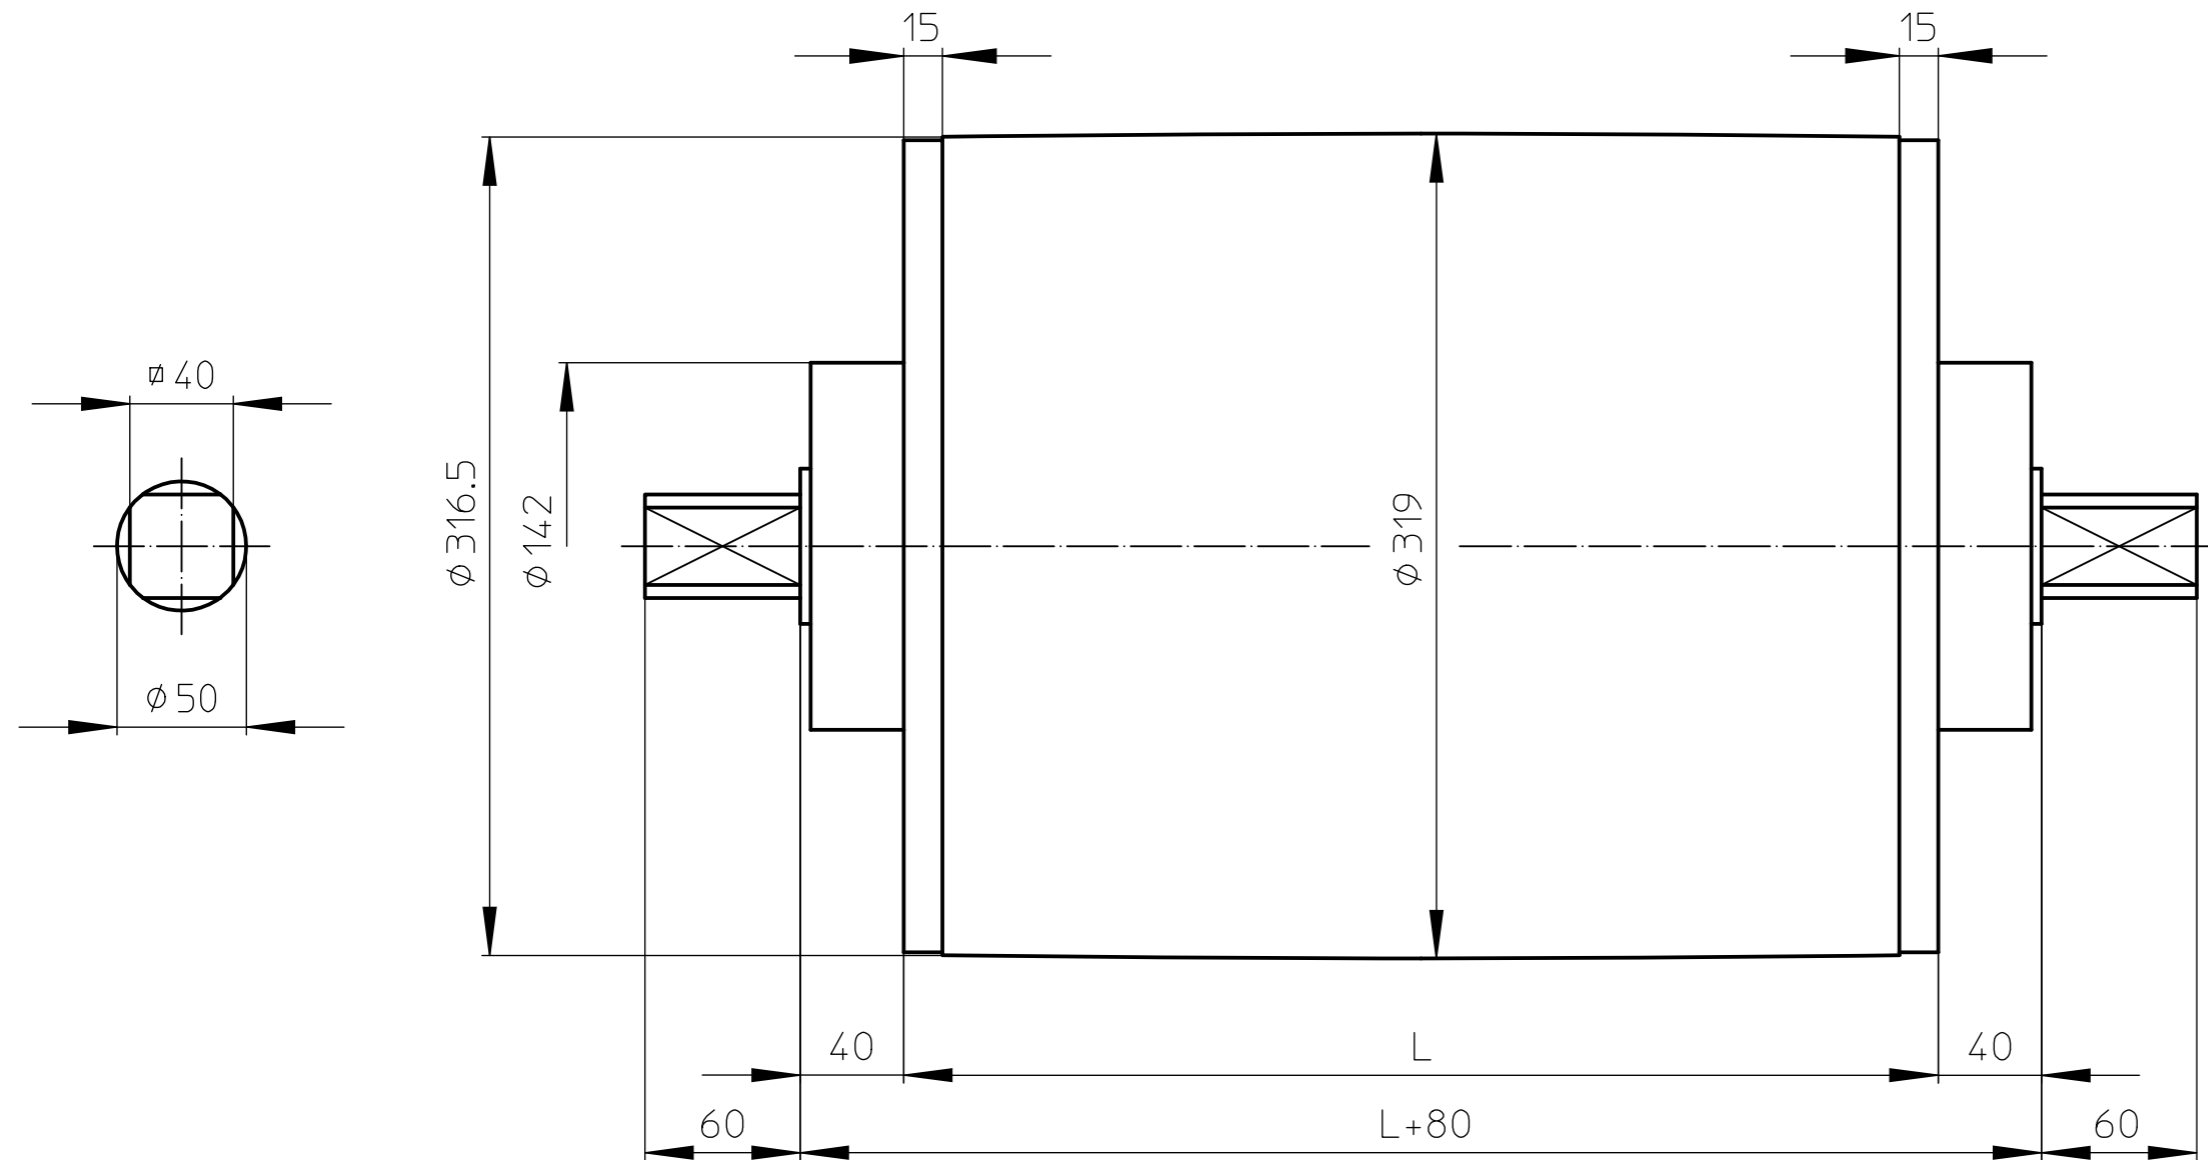

KT315A50

mild steel Taildrum

MS_KT315A50

01-06-2012

VAN DER GRAAF B.V.

VOLLENHOVE-HOLLAND

Telephone :+31(0)527-241441
Telefax :+31(0)527-241488

KT315B50