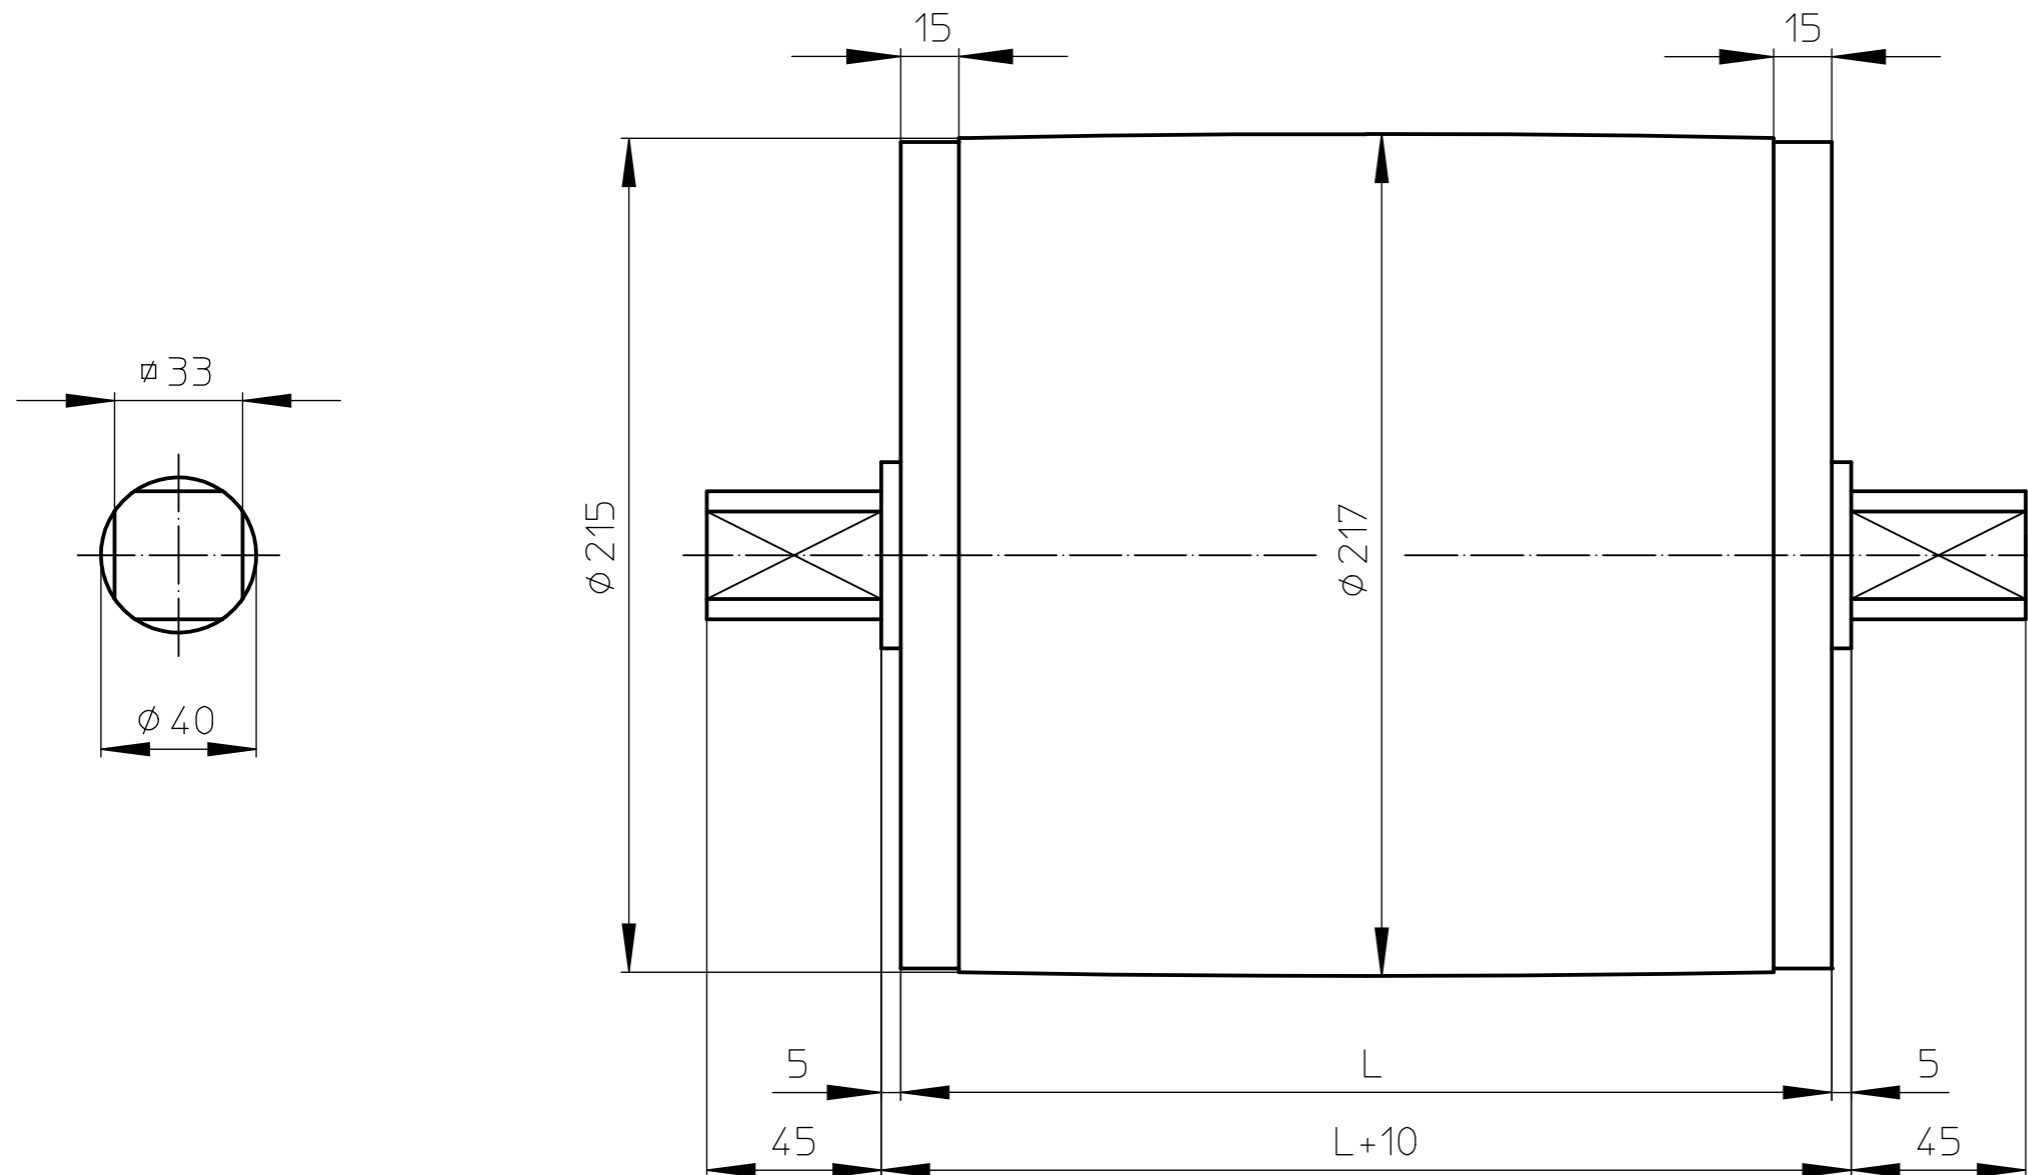

KT215B40

mild steel Taildrum

MS_KT215B40

10-02-2012

VAN DER GRAAF B.V.

VOLLENHOVE-HOLLAND

Telephone :+31(0)527-241441
Telefax :+31(0)527-241488