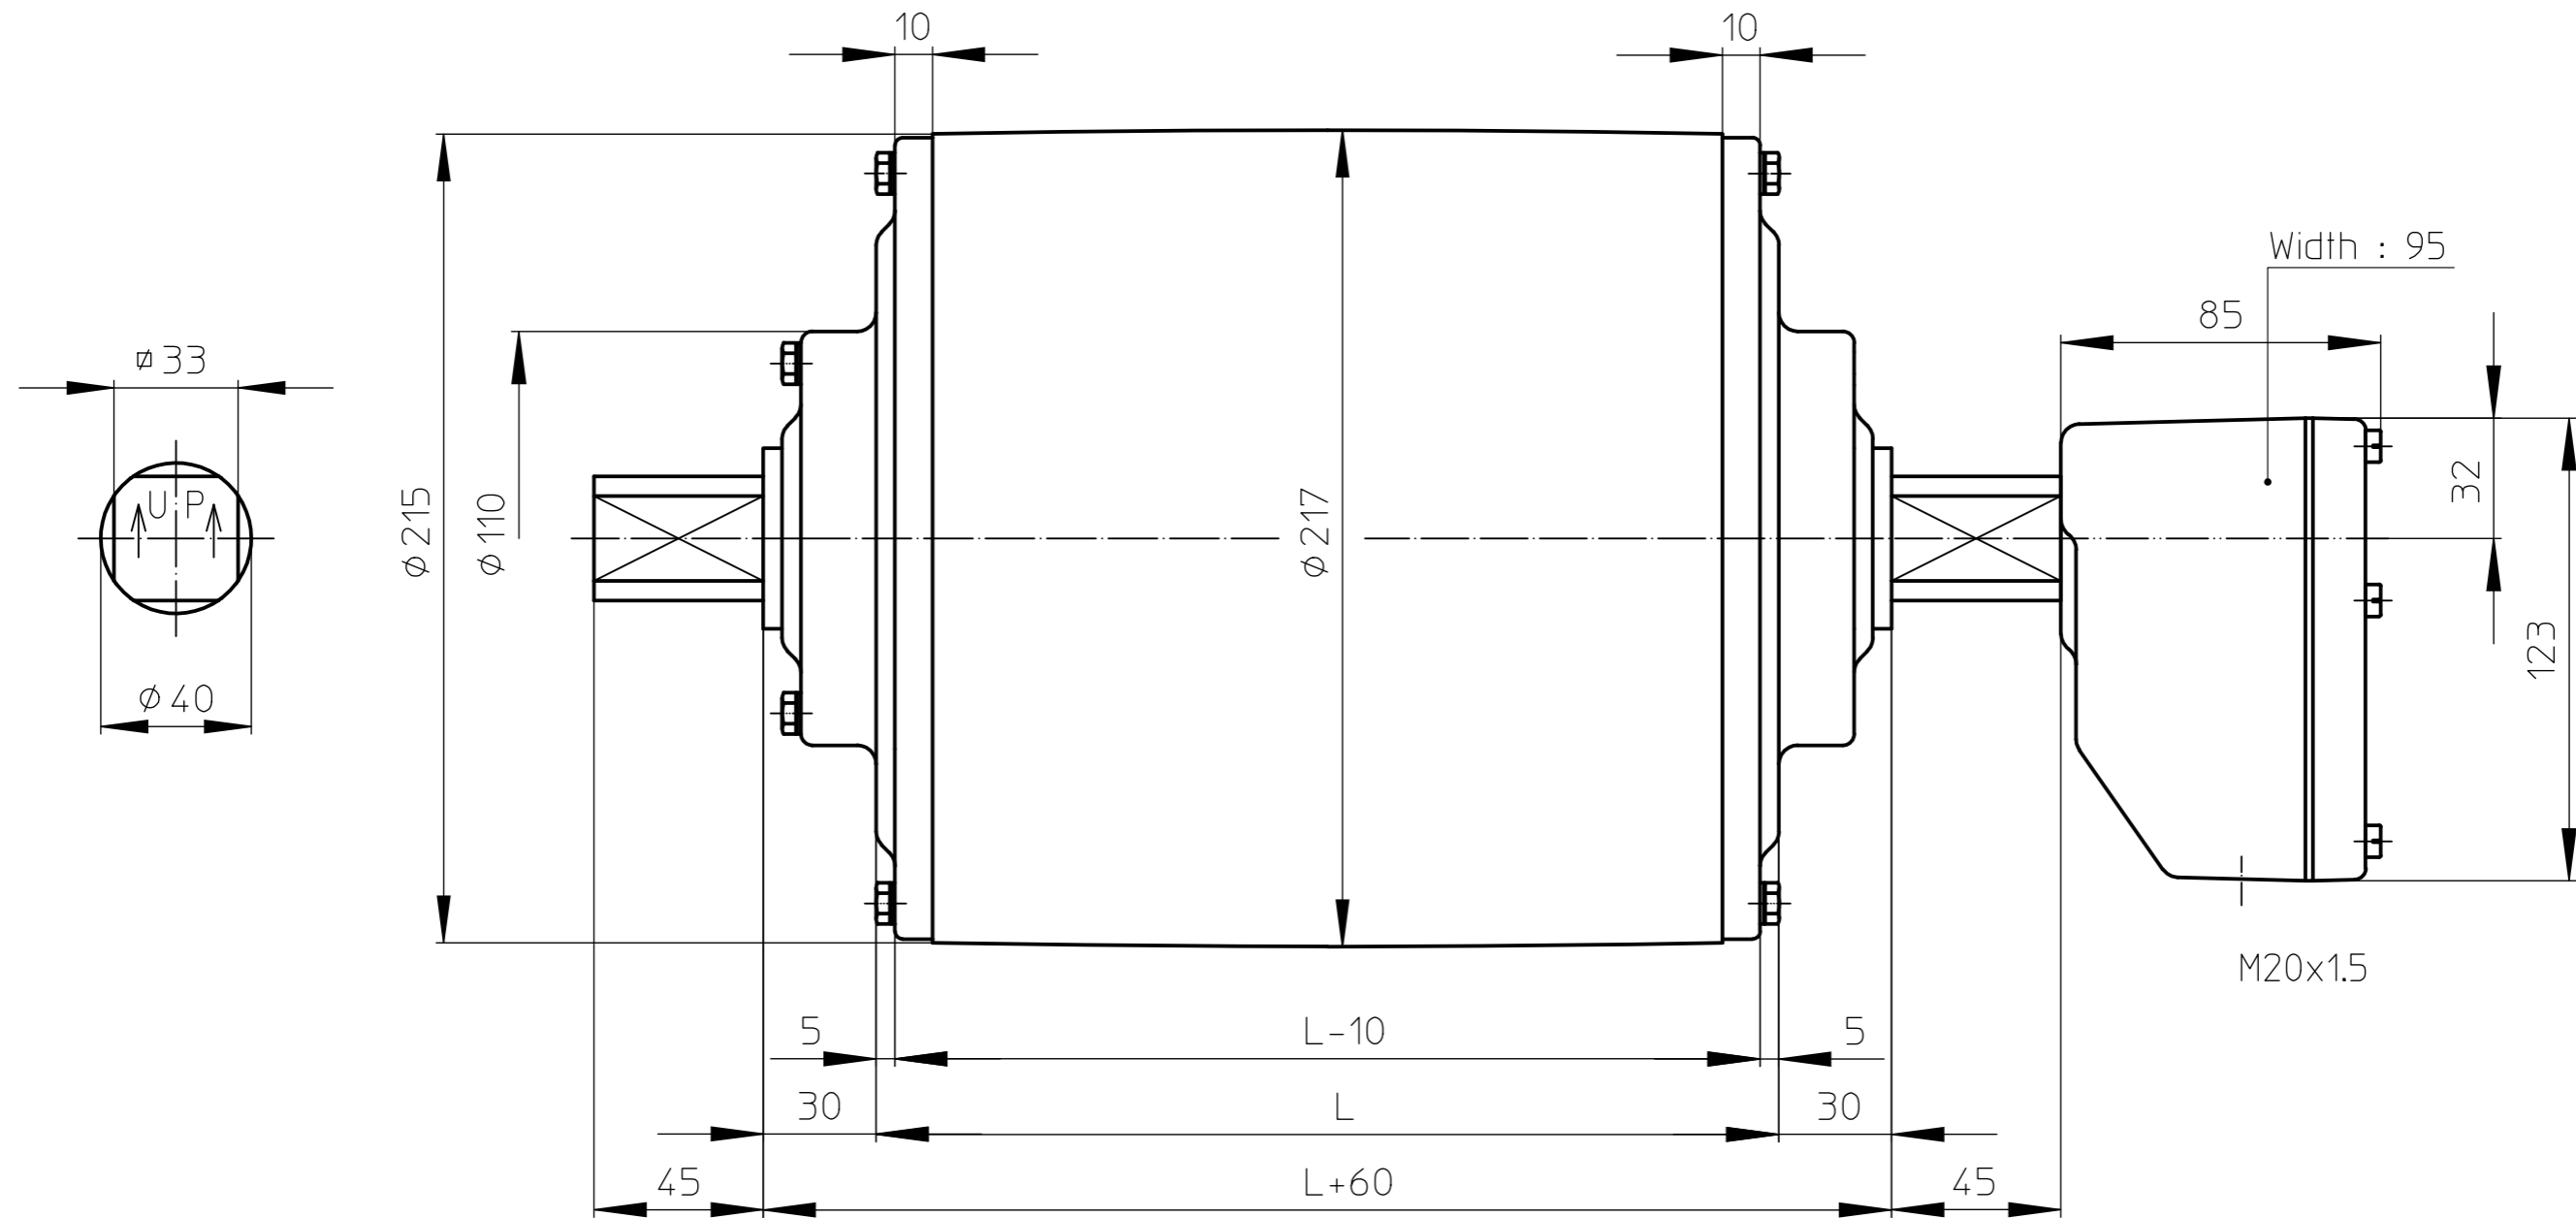

TM215A40 CR

stainless steel Drummotor with polyamide junctionbox

MS_TM215A40_CR_KKKU

10-02-2012

VAN DER GRAAF B.V.

VOLLENHOVE-HOLLAND

Telephone :+31(0)527-241441
Telefax :+31(0)527-241488