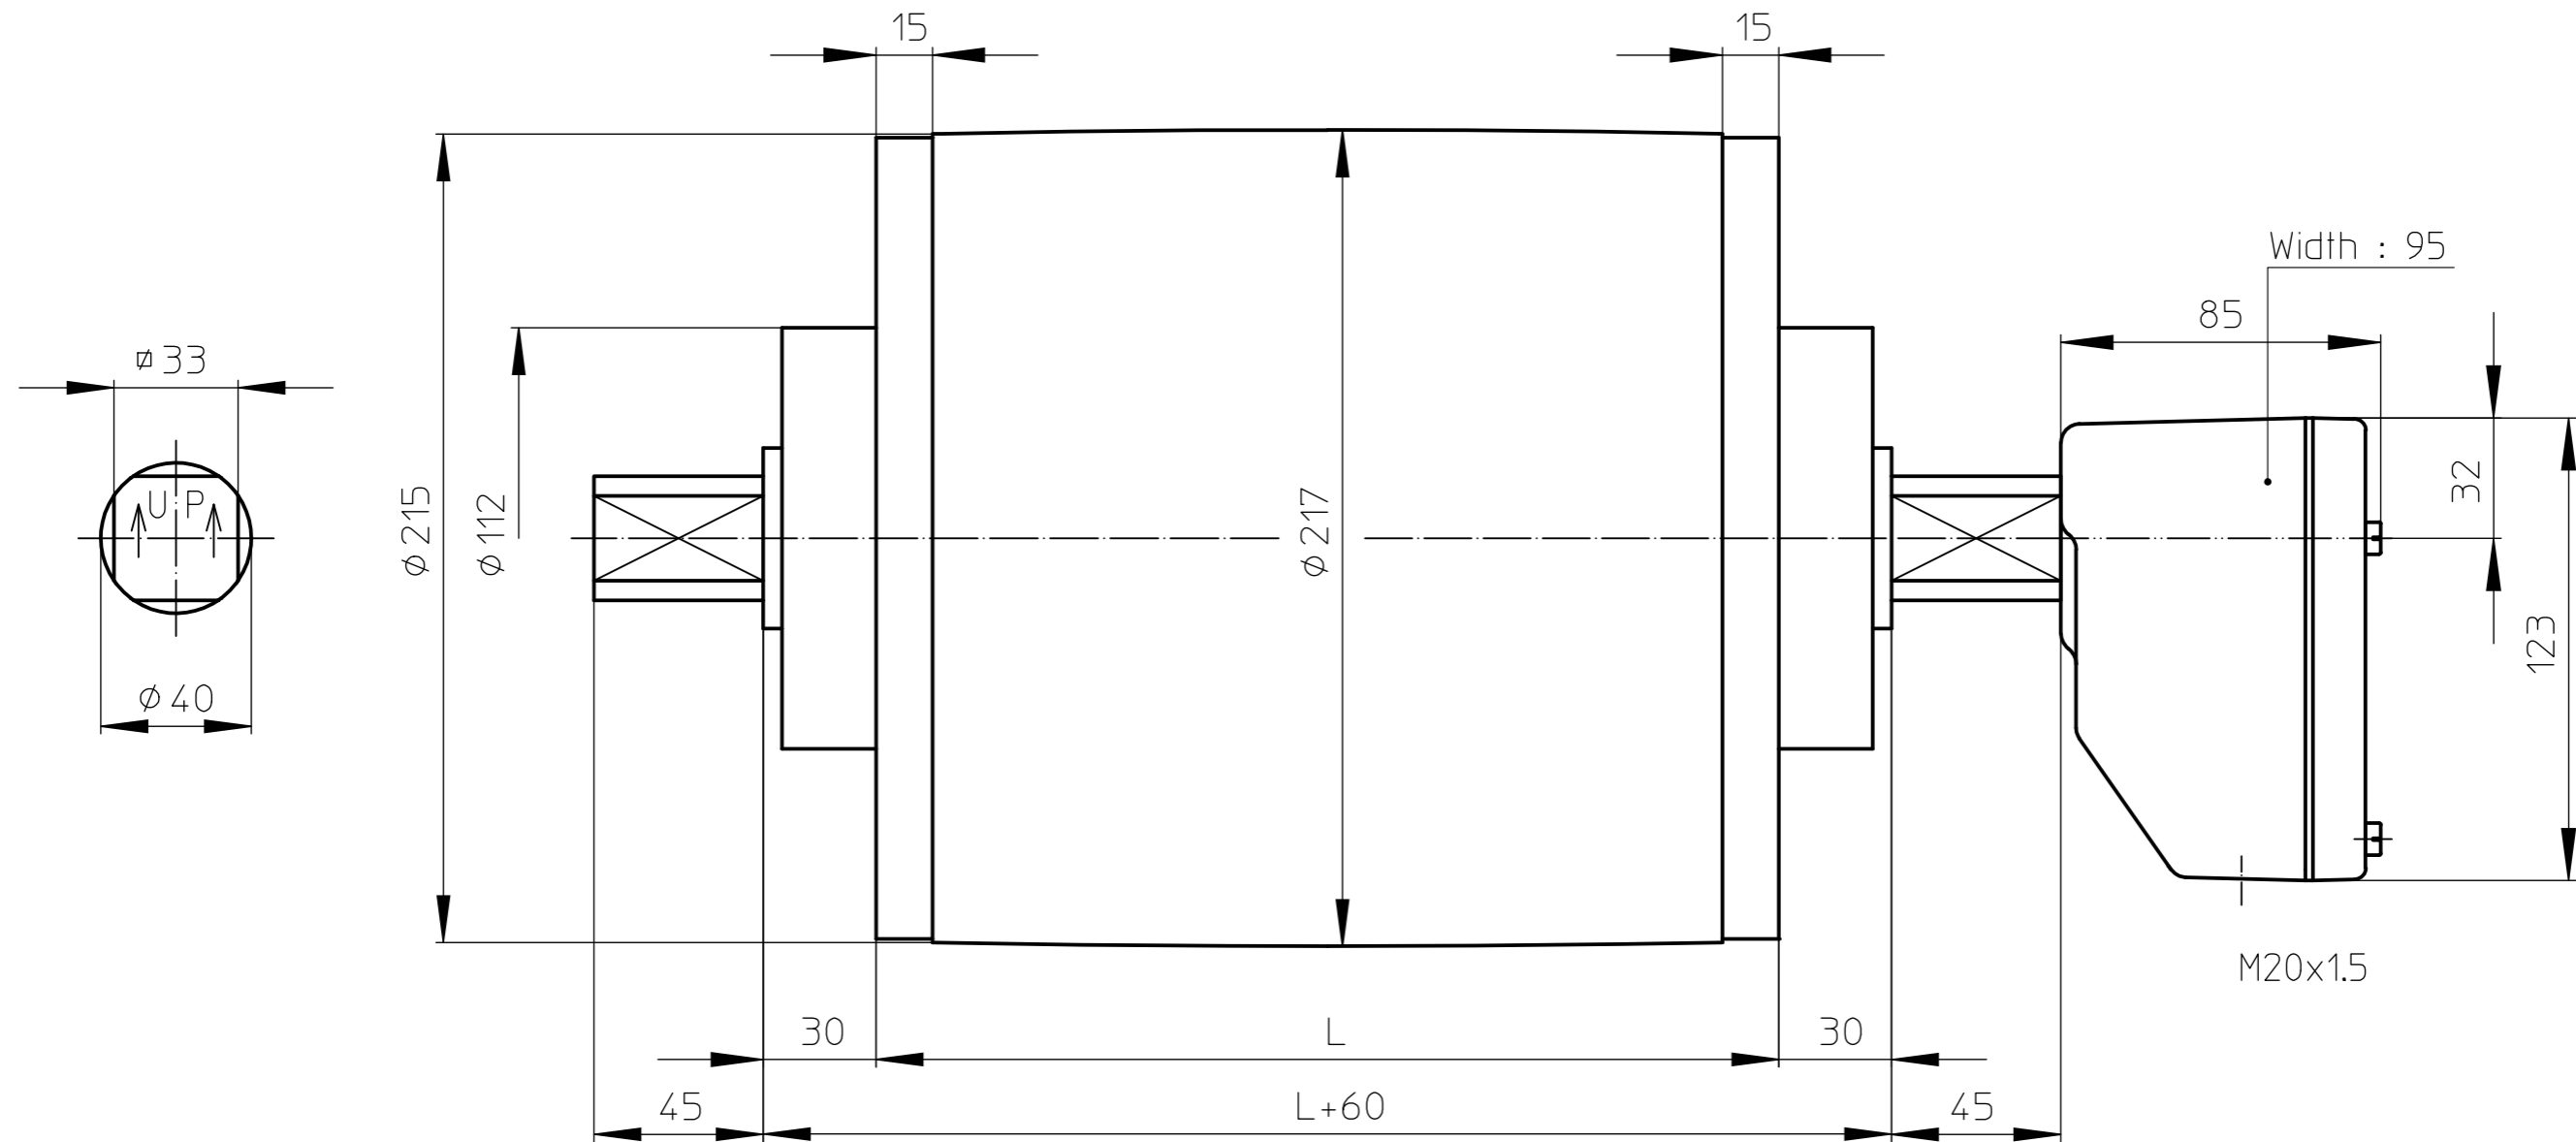

# TM215A40

mild steel Drummotor with cast iron junctionbox

MS\_TM215A40\_KKGG

10-02-2012

VAN DER GRAAF B.V.

VOLLENHOVE-HOLLAND

Telephone :+31(0)527-241441  
Telefax :+31(0)527-241488