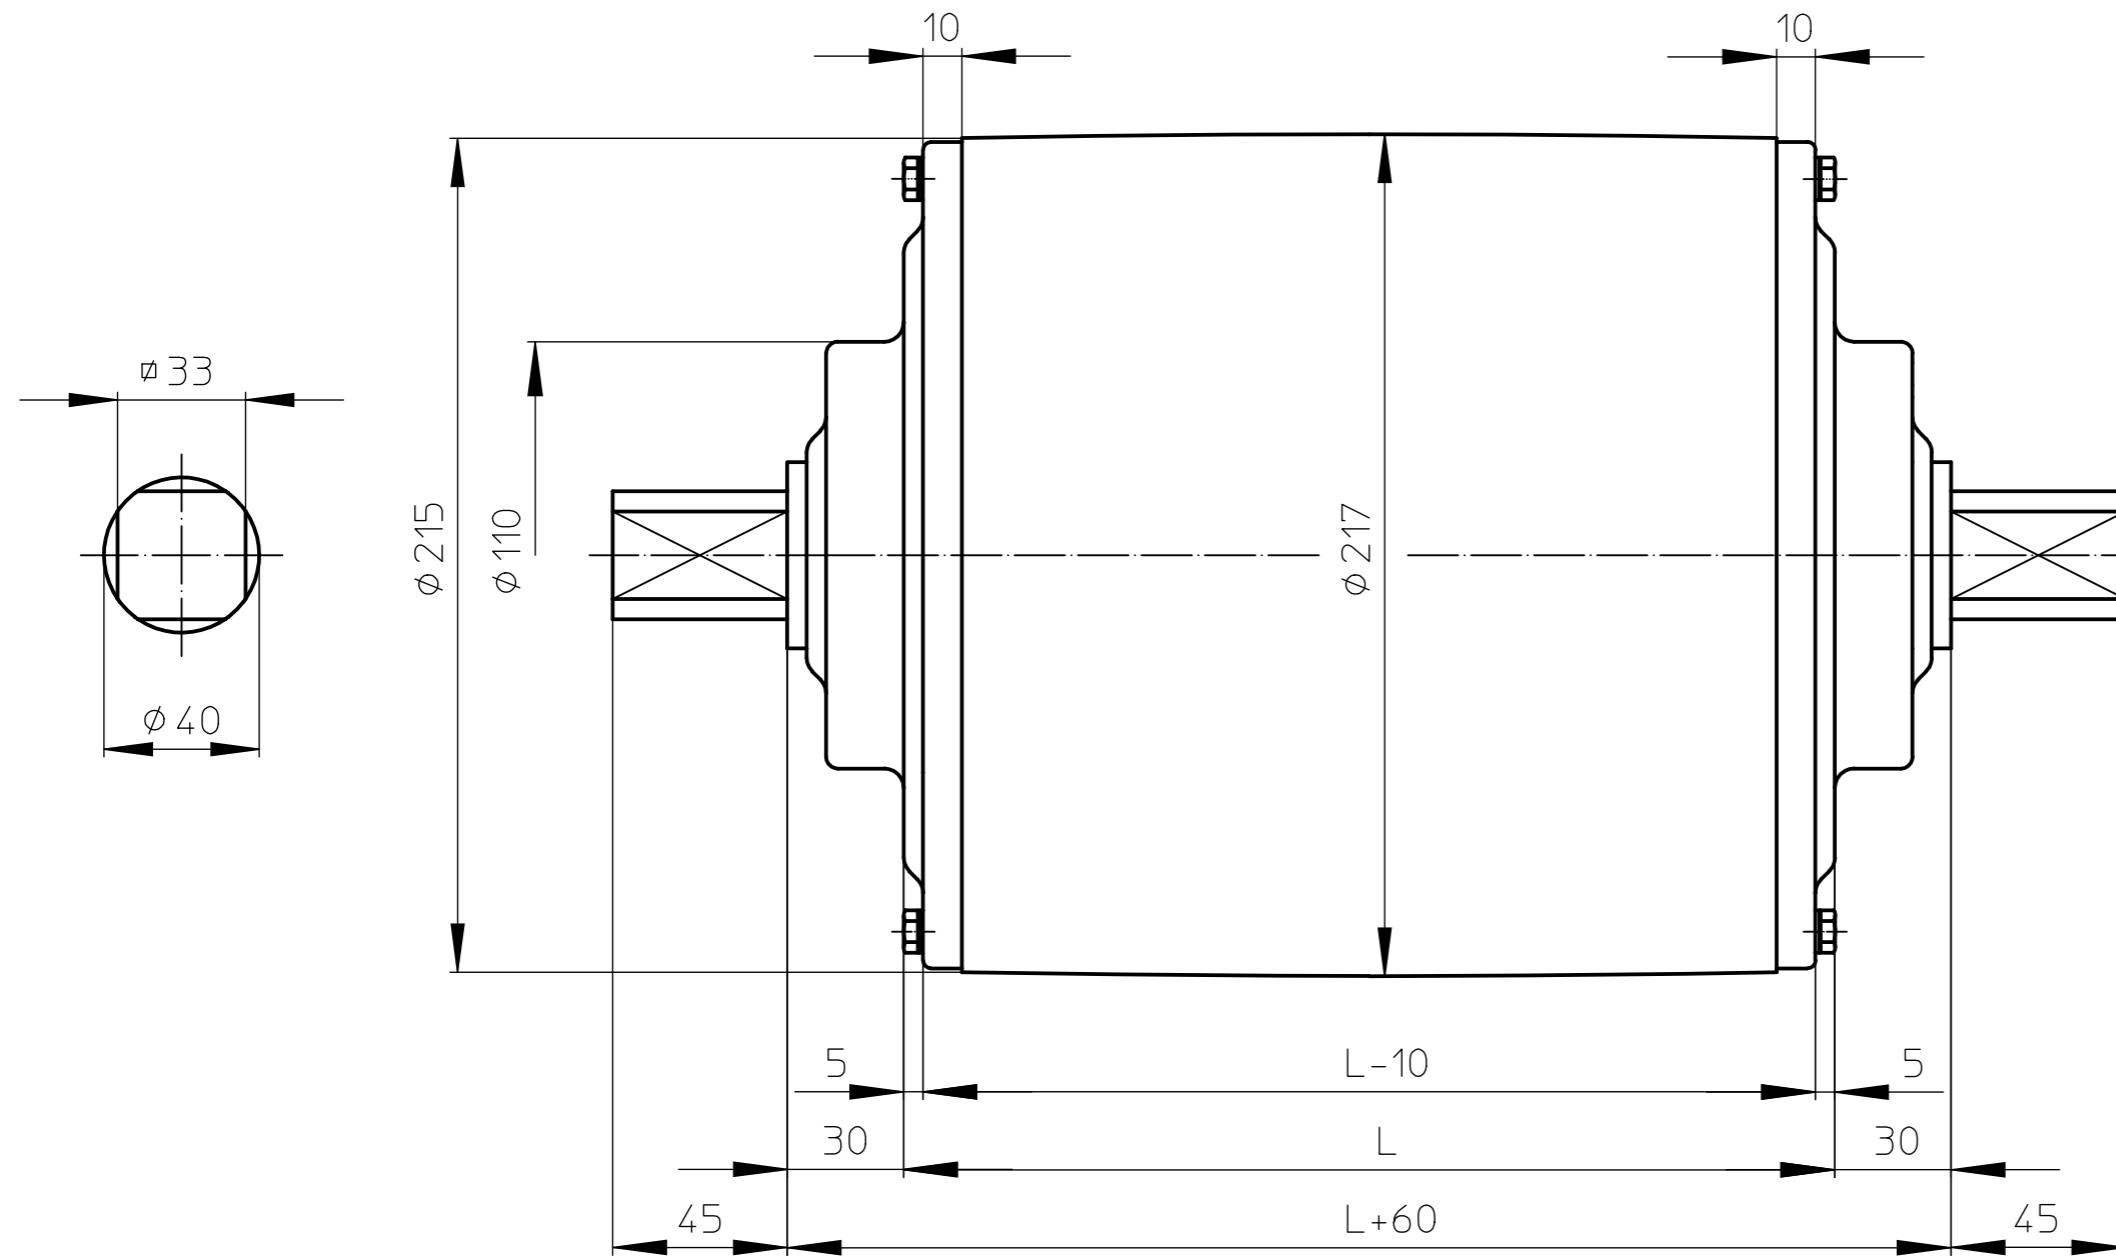

KT215A40 CR

stainless steel Taildrum

MS_KT215A40_CR

10-02-2012

VAN DER GRAAF B.V.

VOLLENHOVE-HOLLAND

Telephone :+31(0)527-241441
Telefax :+31(0)527-241488