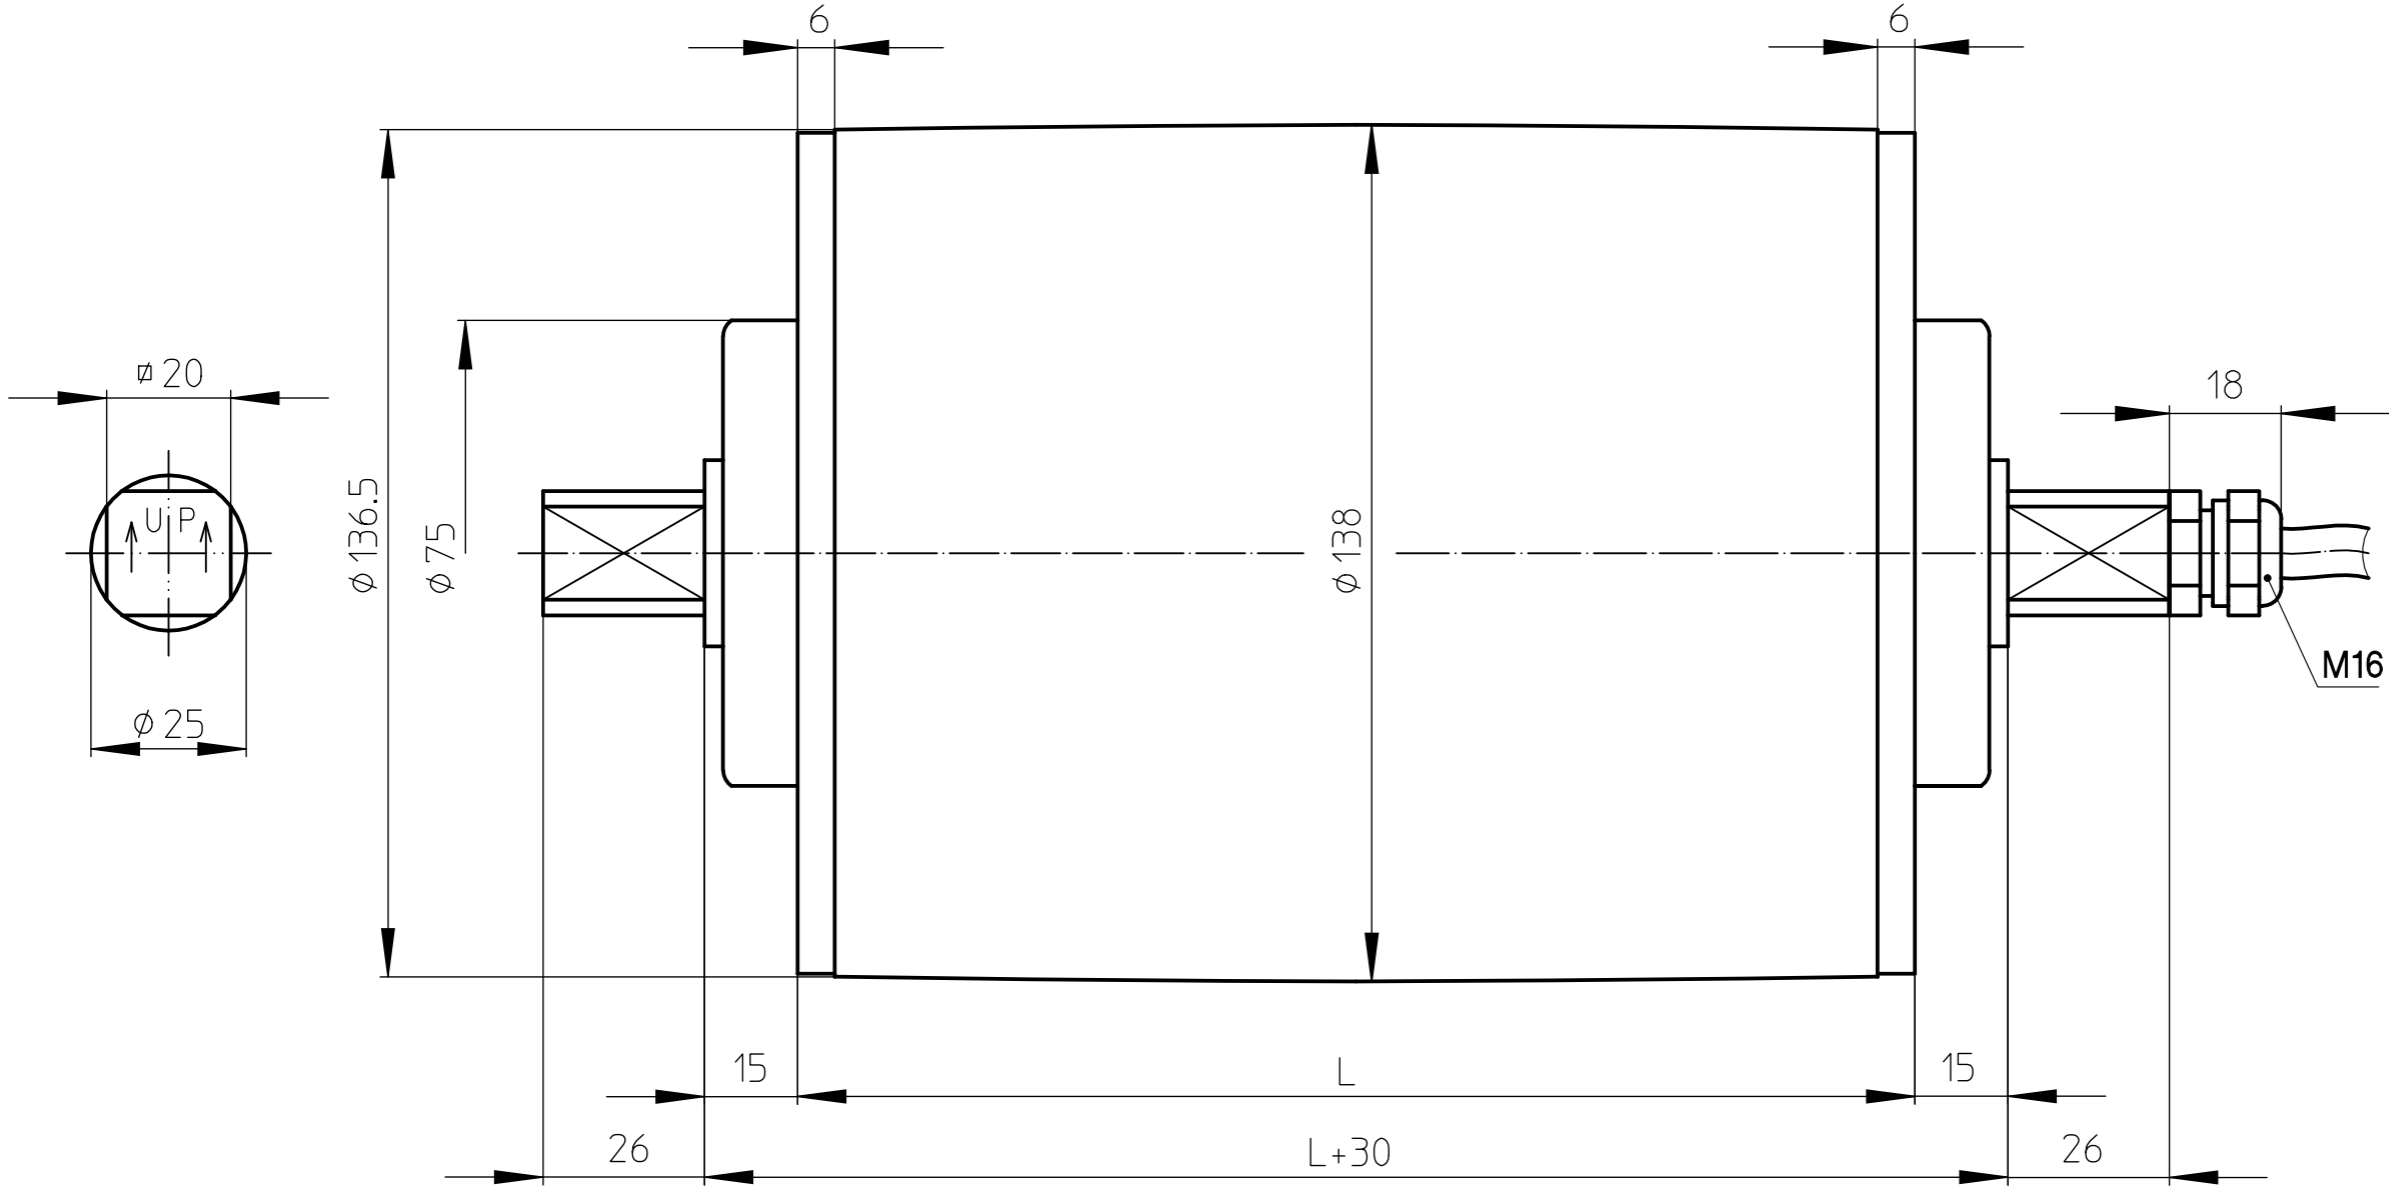

TM138A25 Option 1

mild steel Drummotor with straight connector

MS_TM138A25_OPTION 1

18-01-2012

VAN DER GRAAF B.V.

VOLLENHOVE-HOLLAND

Telephone :+31(0)527-241441
Telefax :+31(0)527-241488

TM138A25