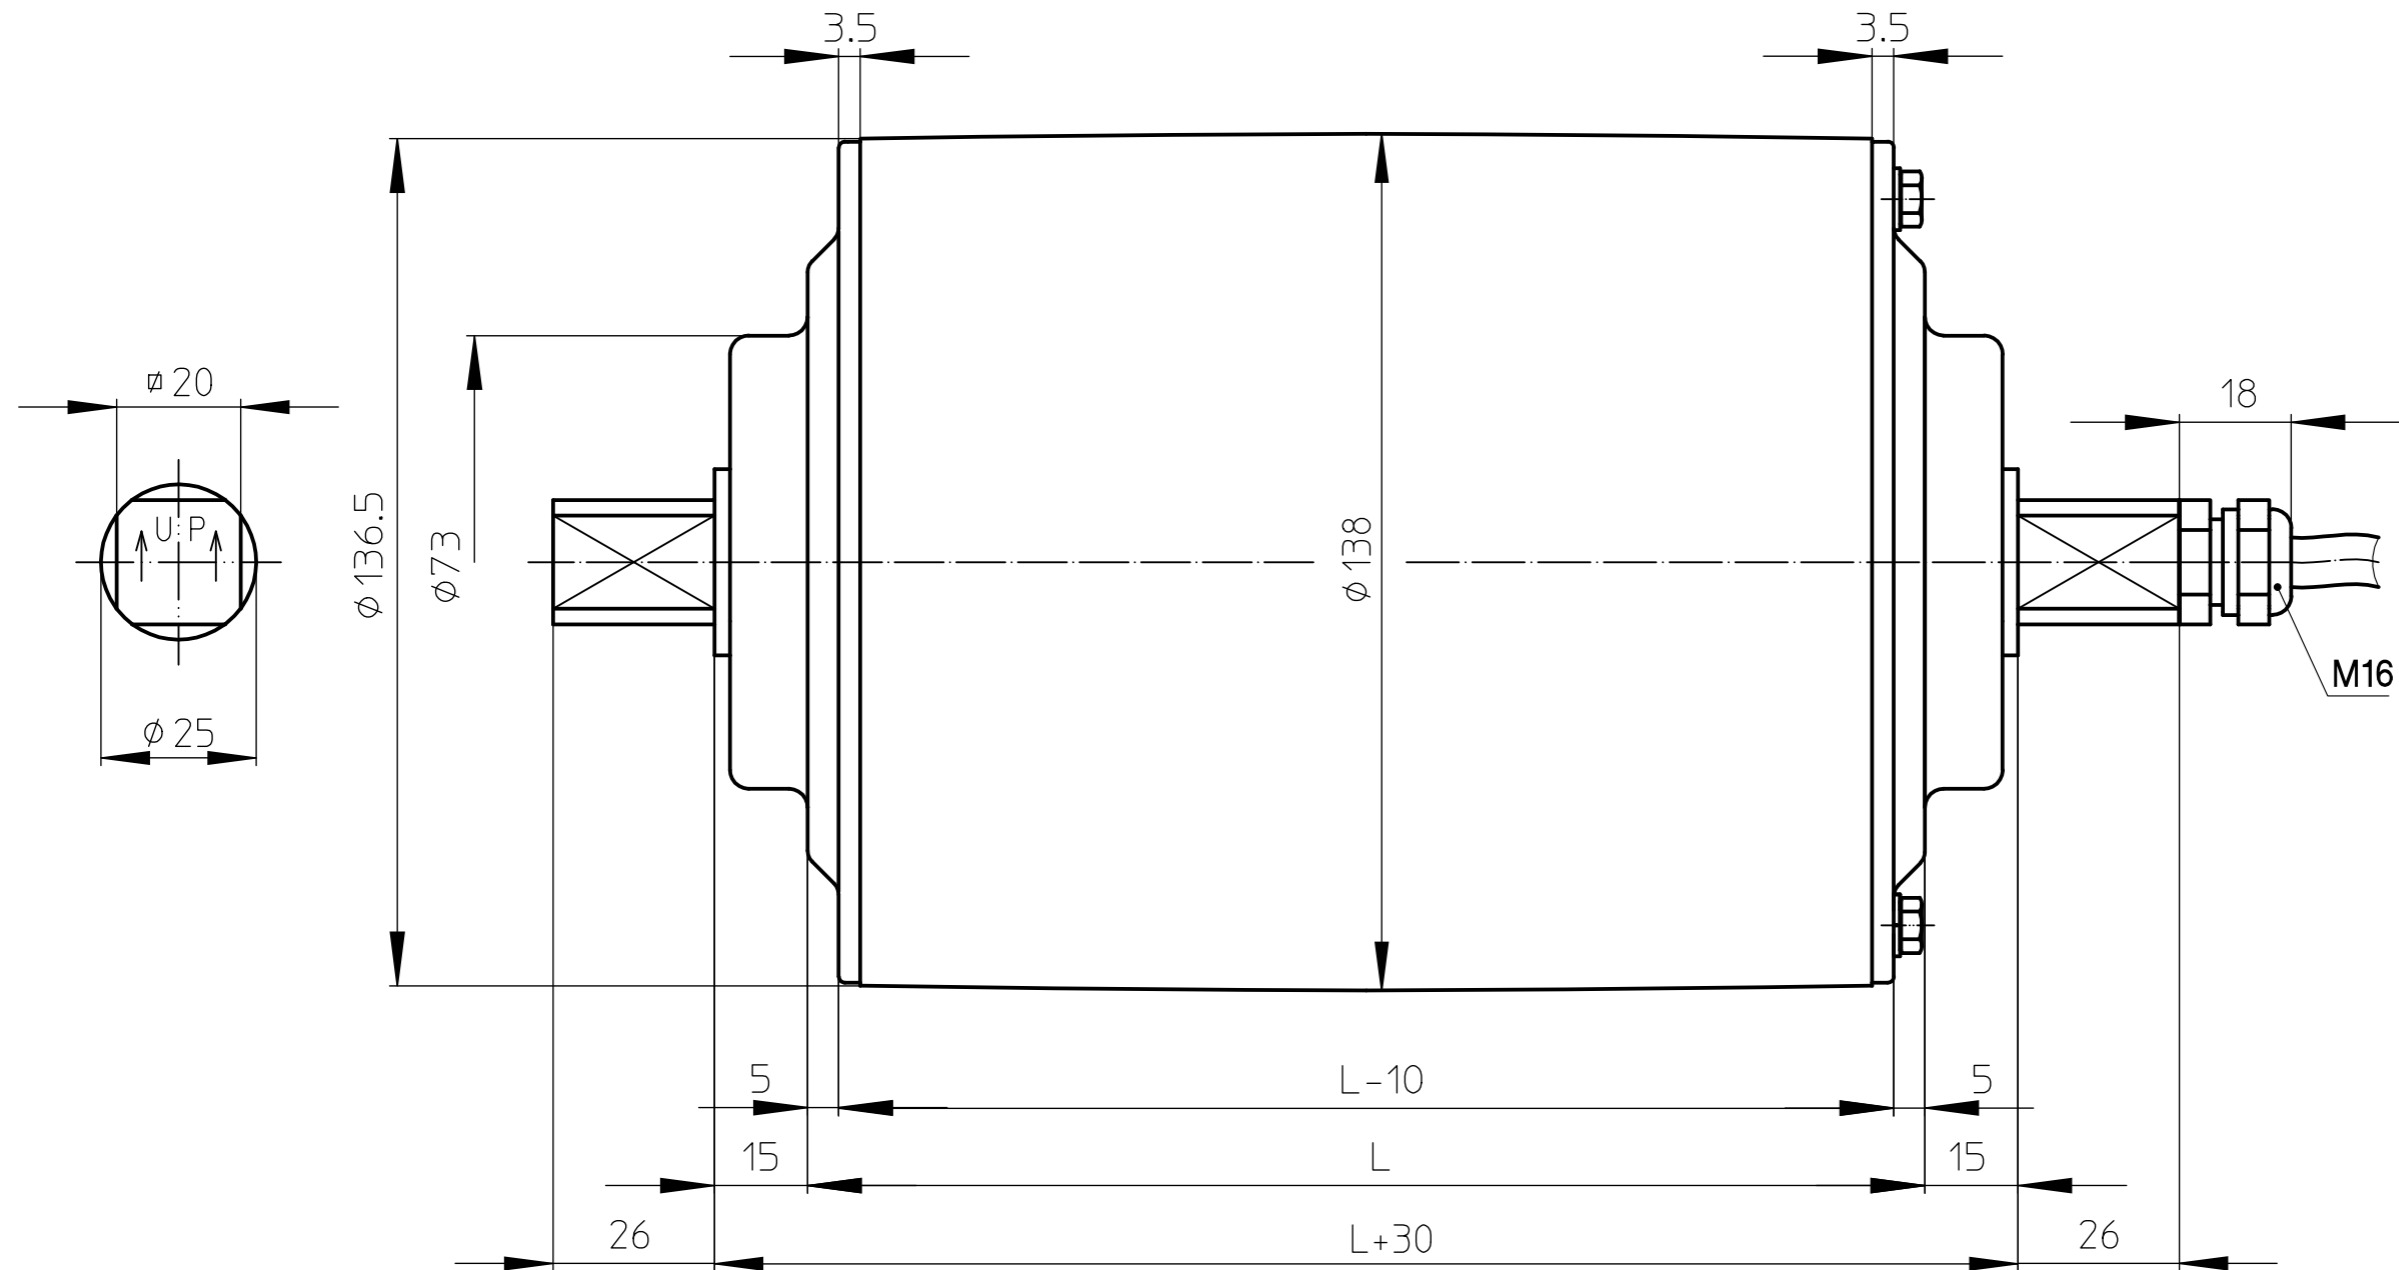

MS_TM138A25_CR_KKKU

18-01-2012

VAN DER GRAAF B.V.

VOLLENHOVE-HOLLAND

Telephone :+31(0)527-241441
Telefax :+31(0)527-241488

TM138A25 CR Option 1

stainless steel Drummotor with straight connector

MS_TM138A25_CR_OPTION 1