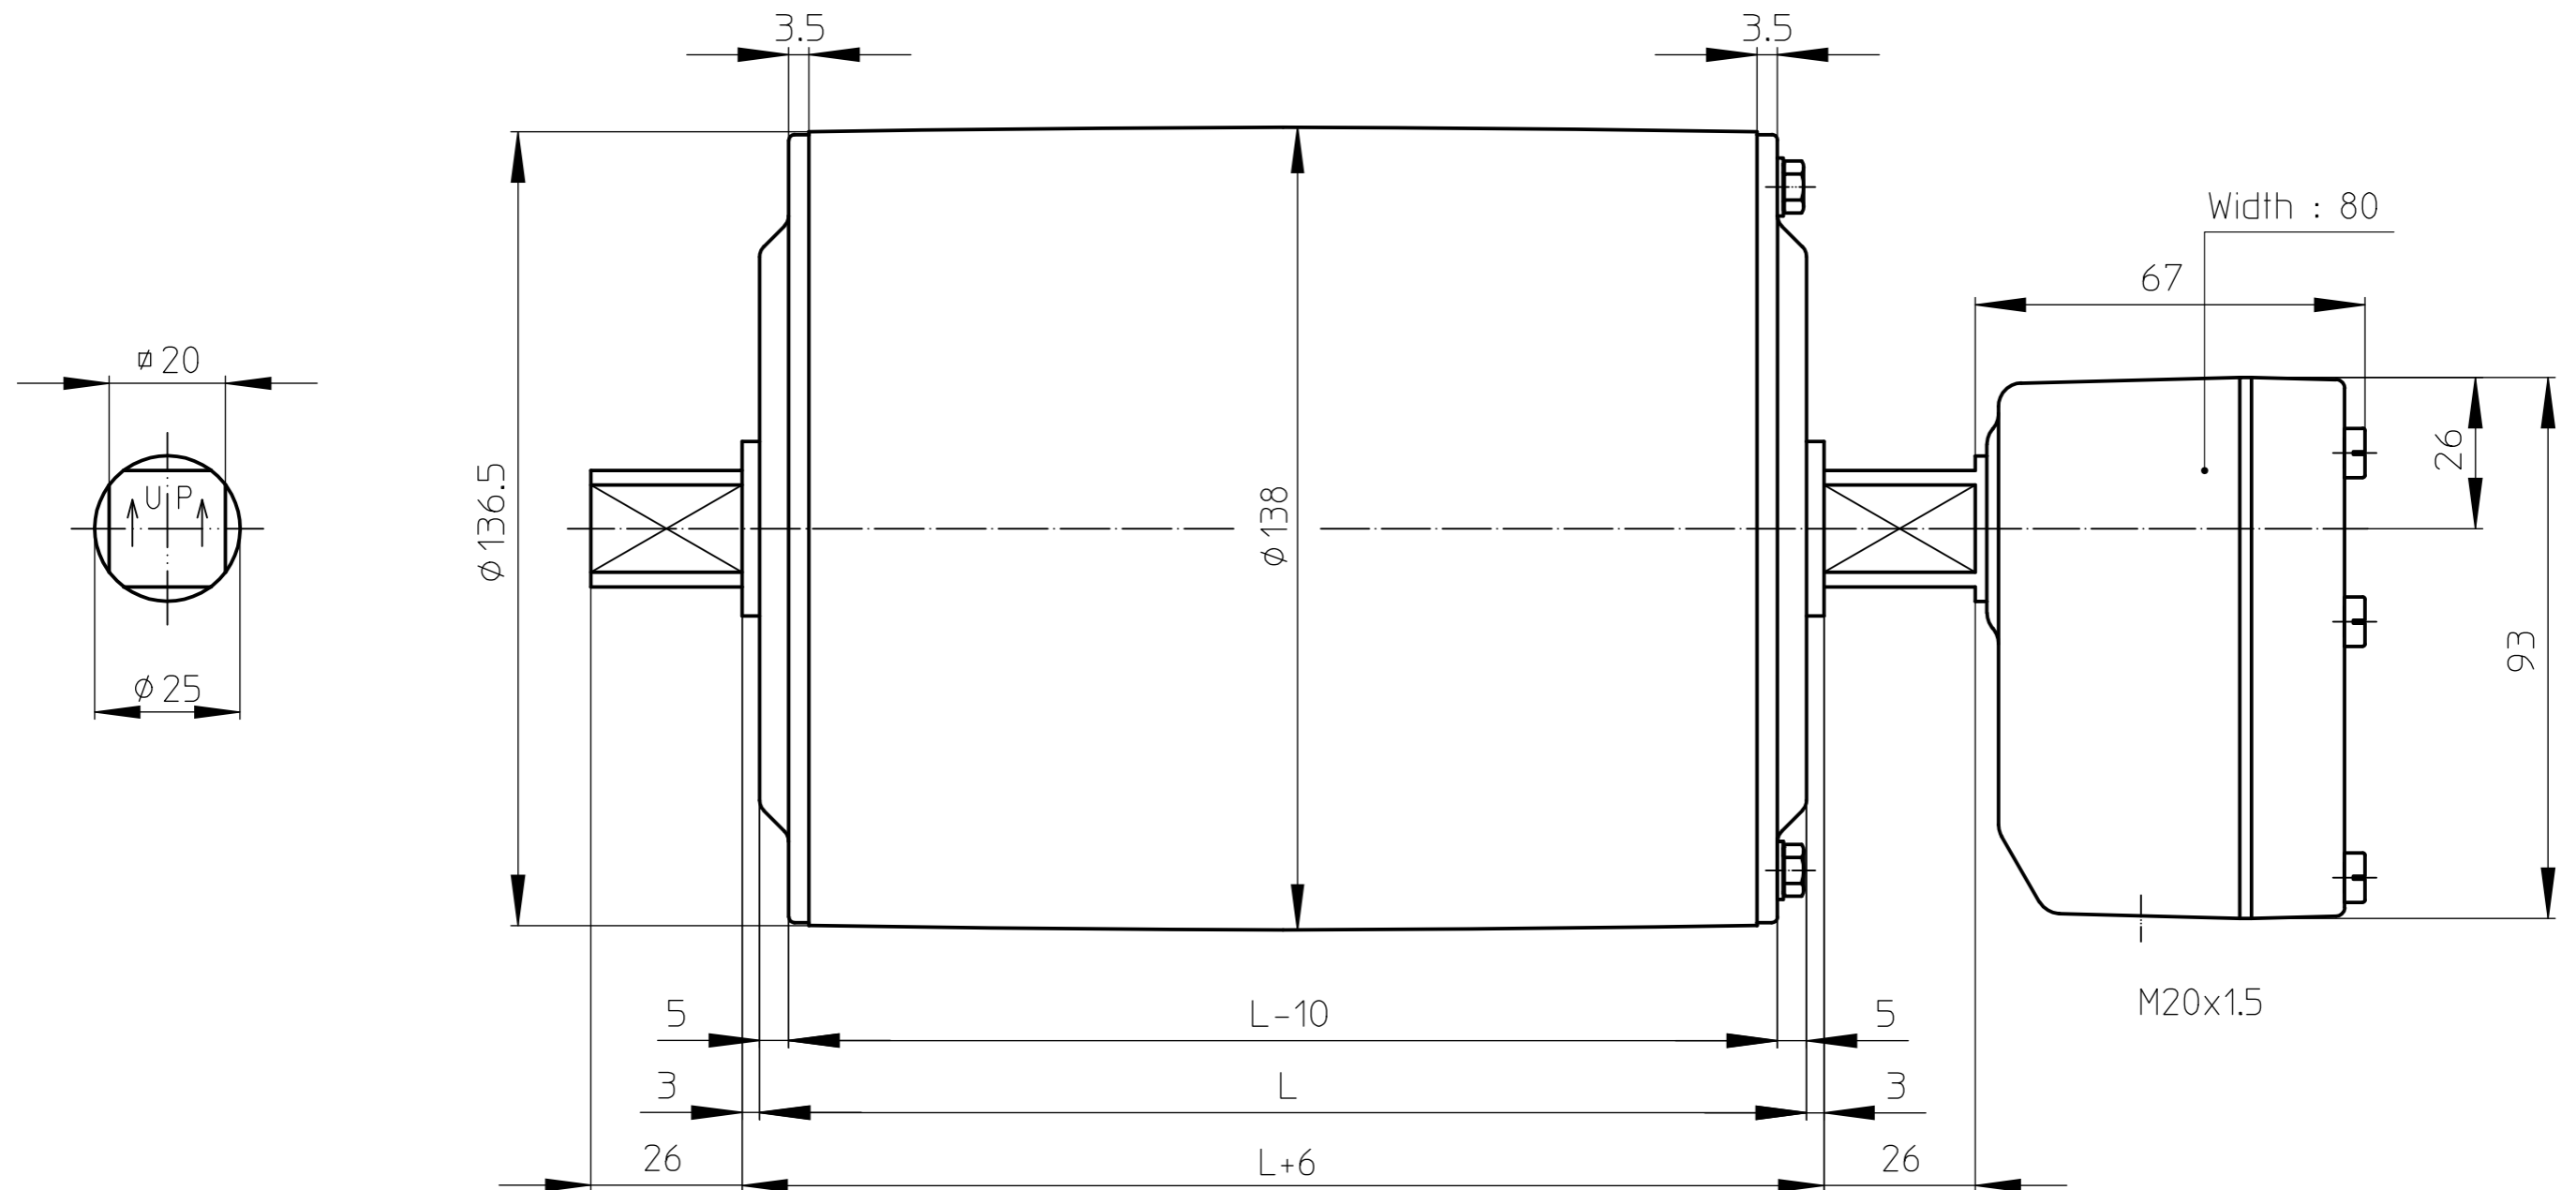

TM138B25 CR

stainless steel Drummotor with polyamide junctionbox

MS_TM138B25_CR_KKKU

18-01-2012

VAN DER GRAAF B.V.

VOLLENHOVE-HOLLAND

Telephone :+31(0)527-241441
Telefax :+31(0)527-241488