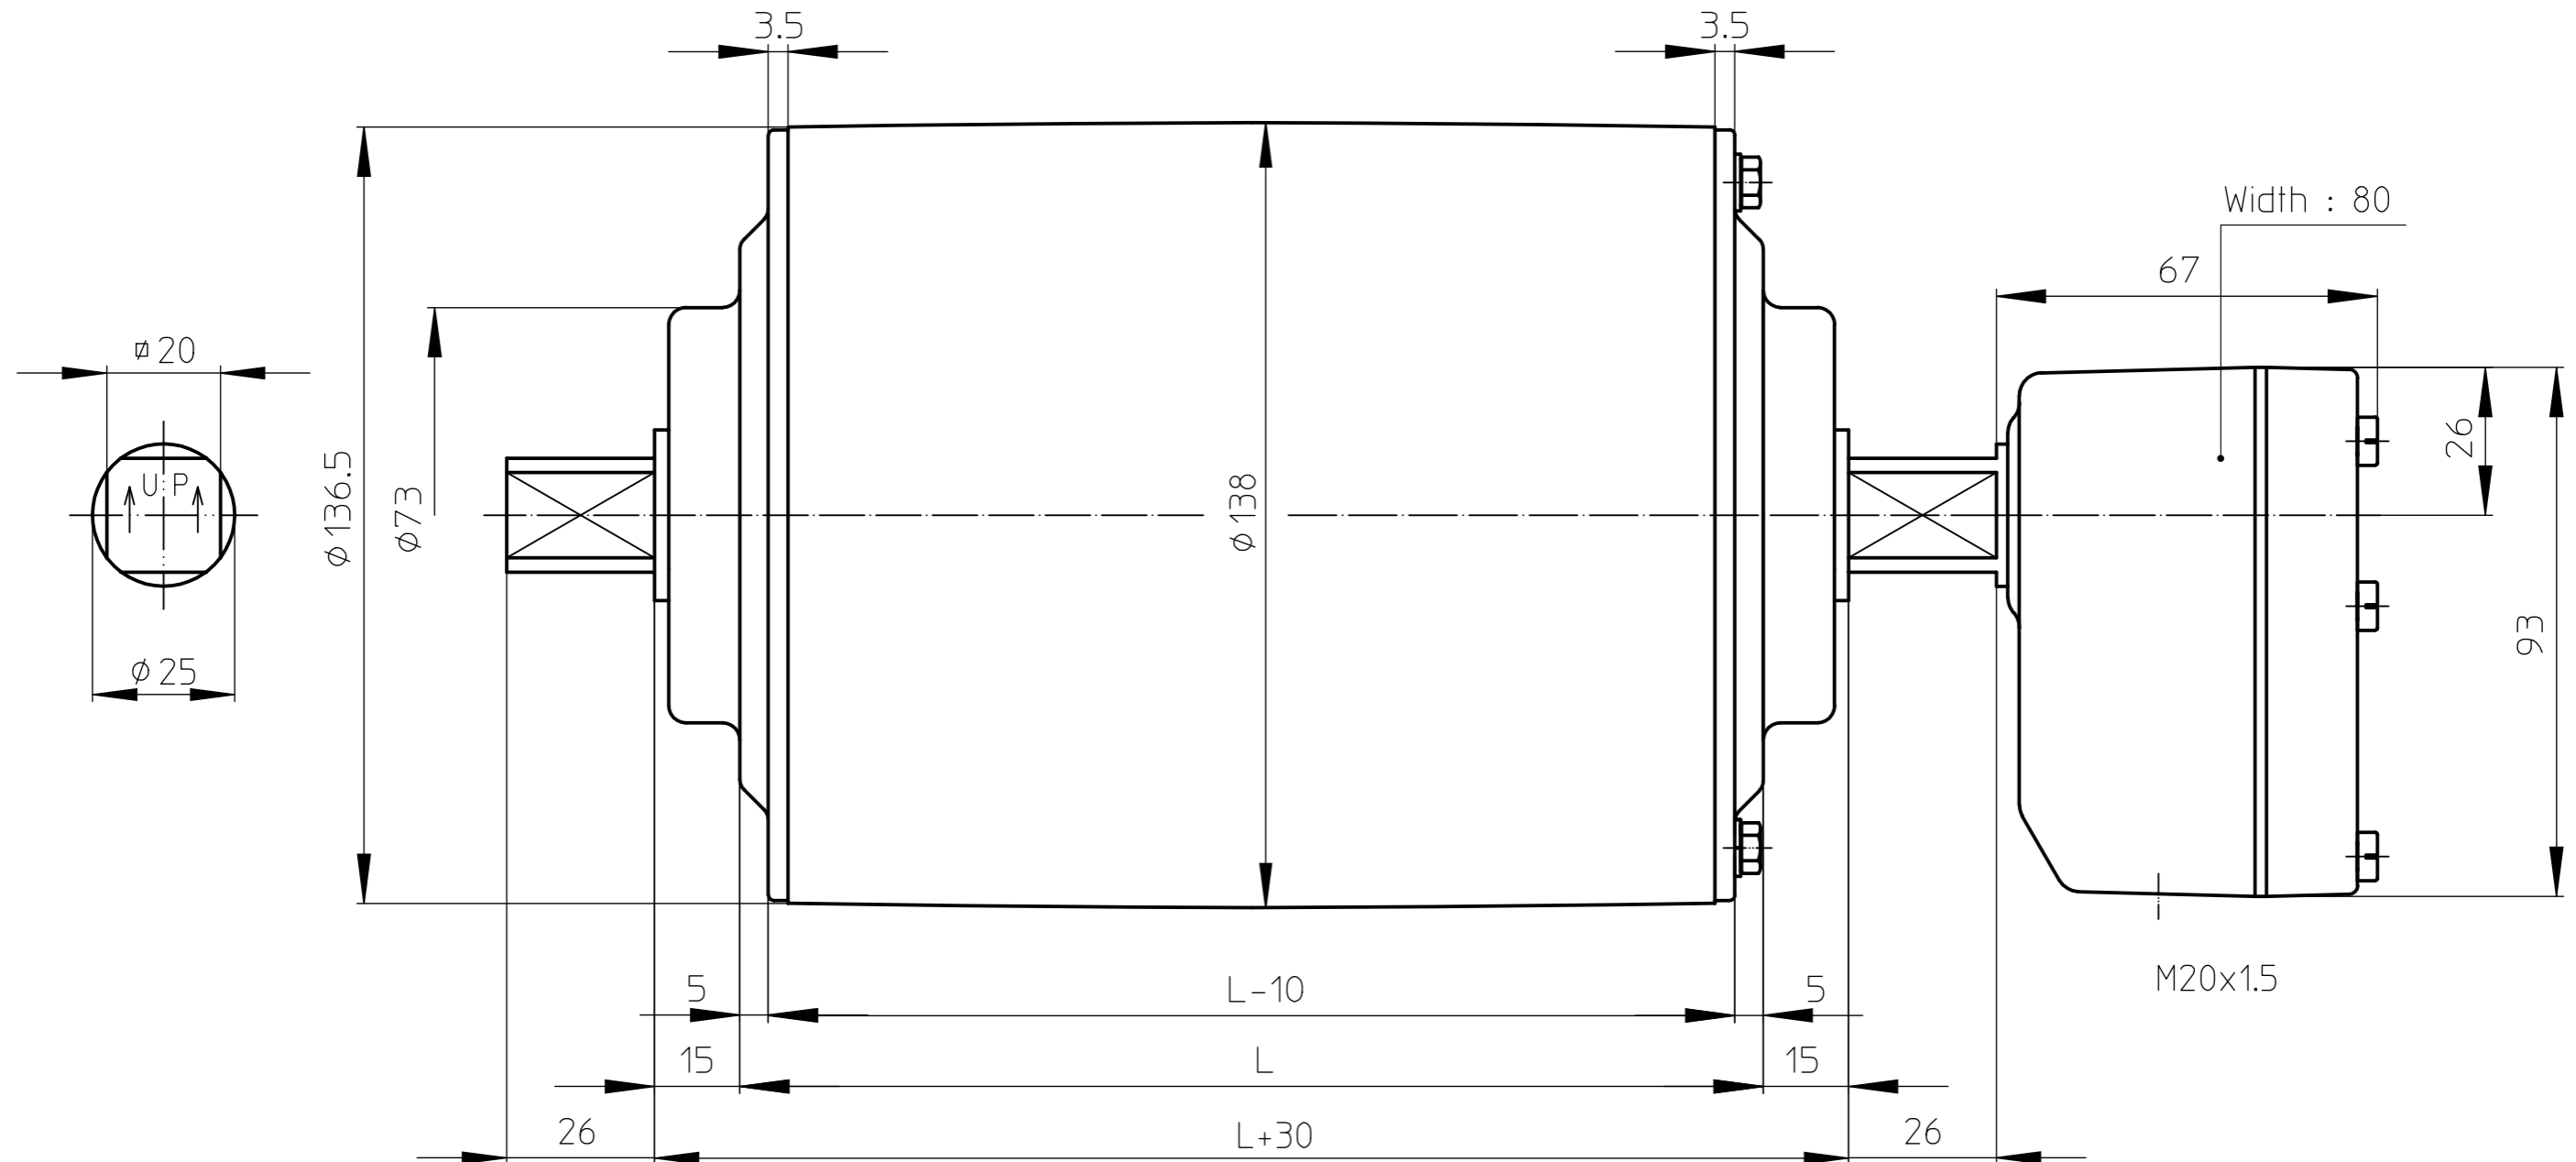

MS_TM138A25_CR_KKKU

18-01-2012

VAN DER GRAAF B.V.

VOLLENHOVE-HOLLAND

Telephone :+31(0)527-241441
Telefax :+31(0)527-241488

TM138A25 CR Option 1

stainless steel Drummotor with straight connector

MS_TM138A25_CR_OPTION 1