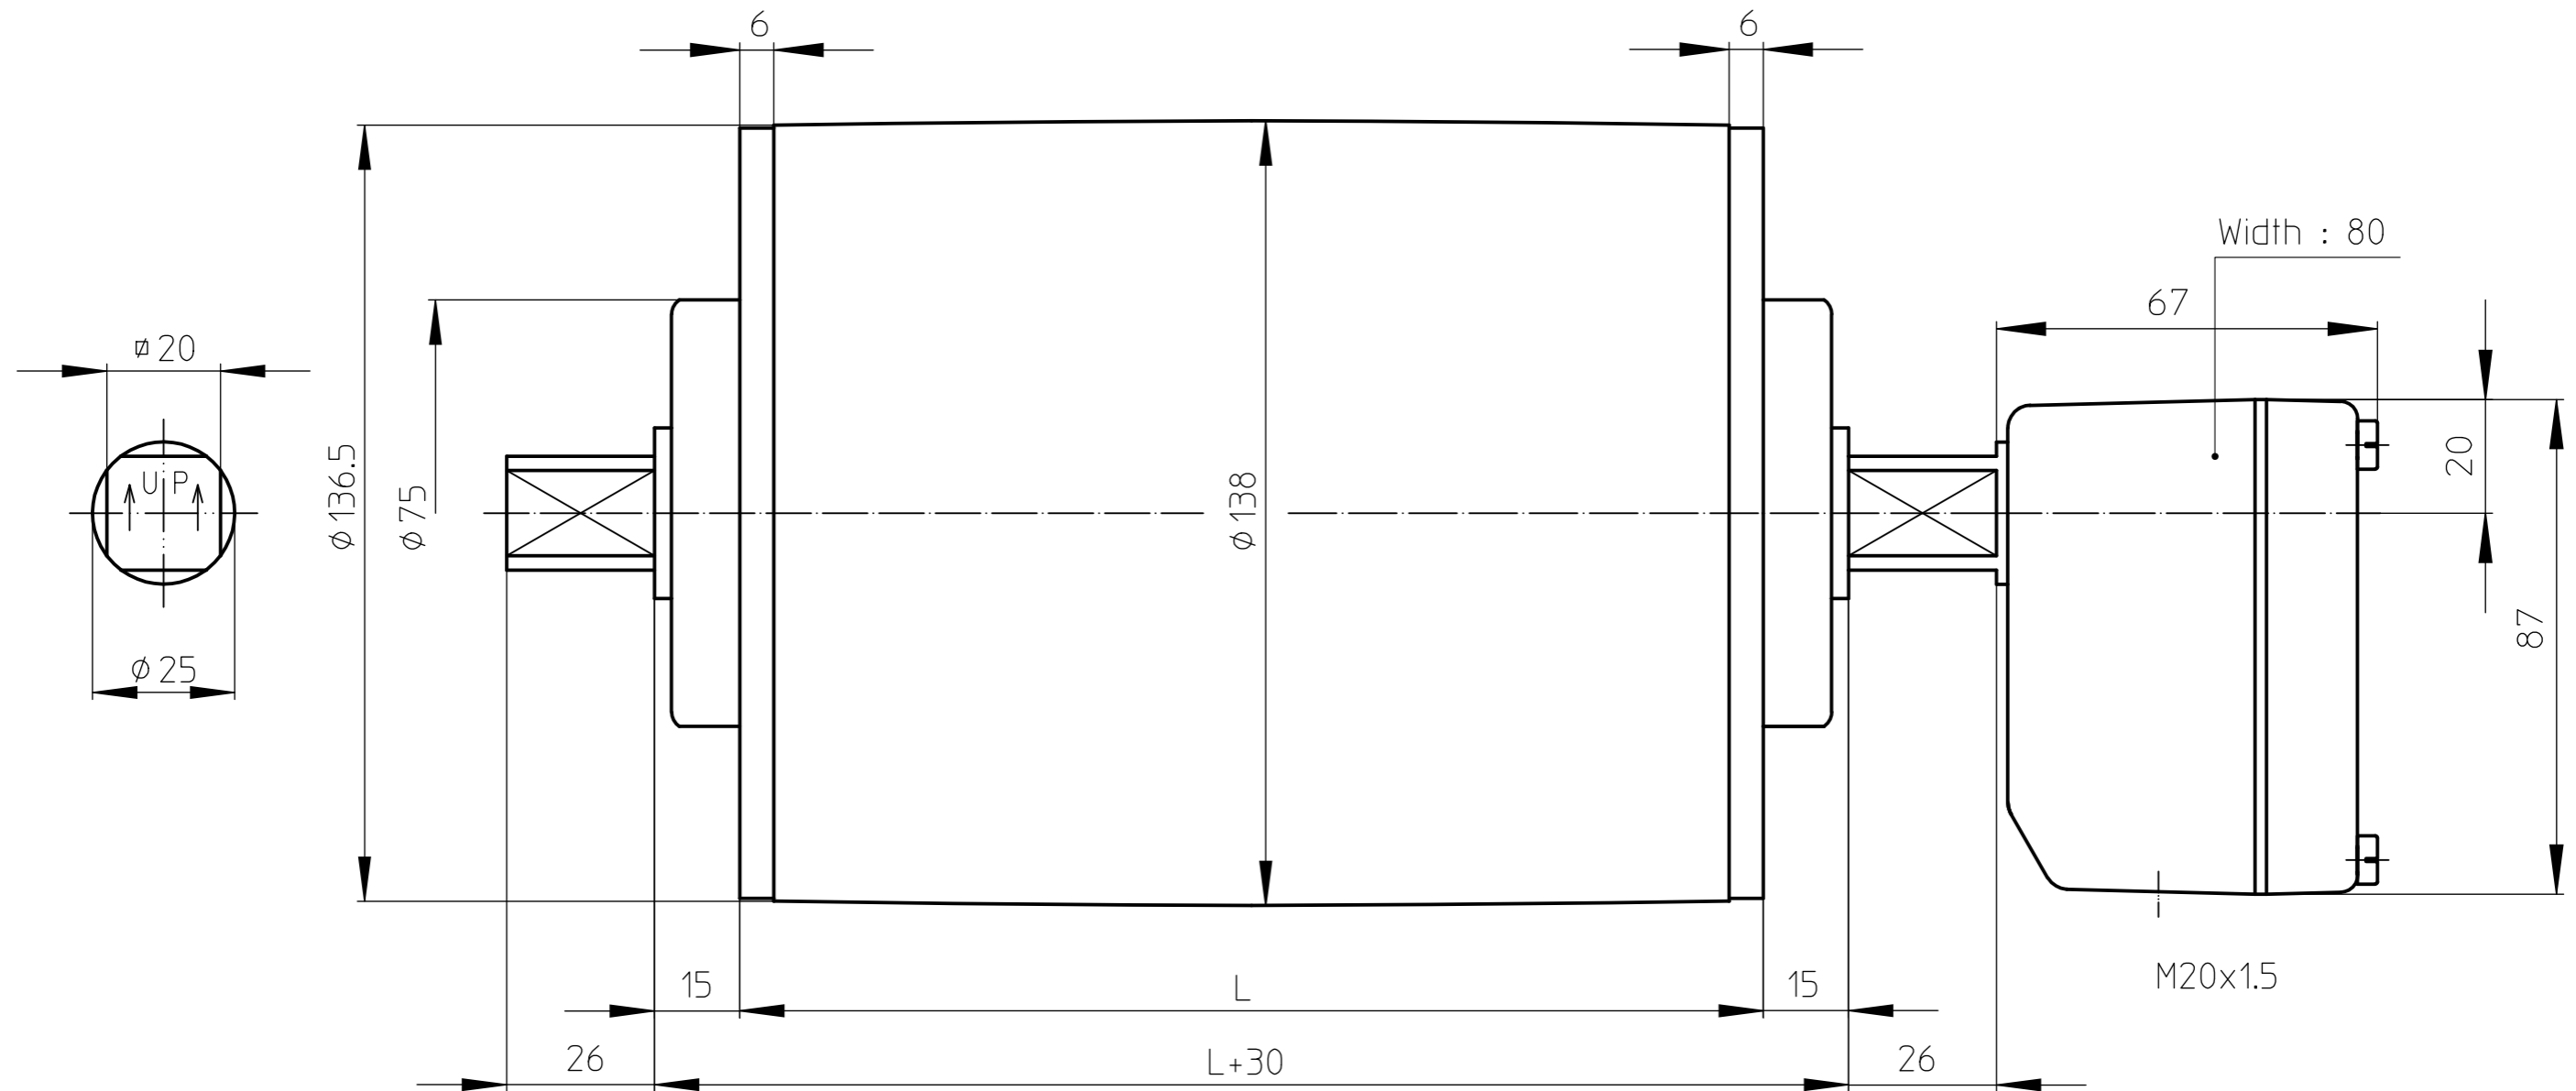

TM138A25

mild steel Drummotor with cast iron junctionbox

MS_TM138A25_KKGG

17-01-2012

VAN DER GRAAF B.V.

VOLLENHOVE-HOLLAND

Telephone :+31(0)527-241441
Telefax :+31(0)527-241488