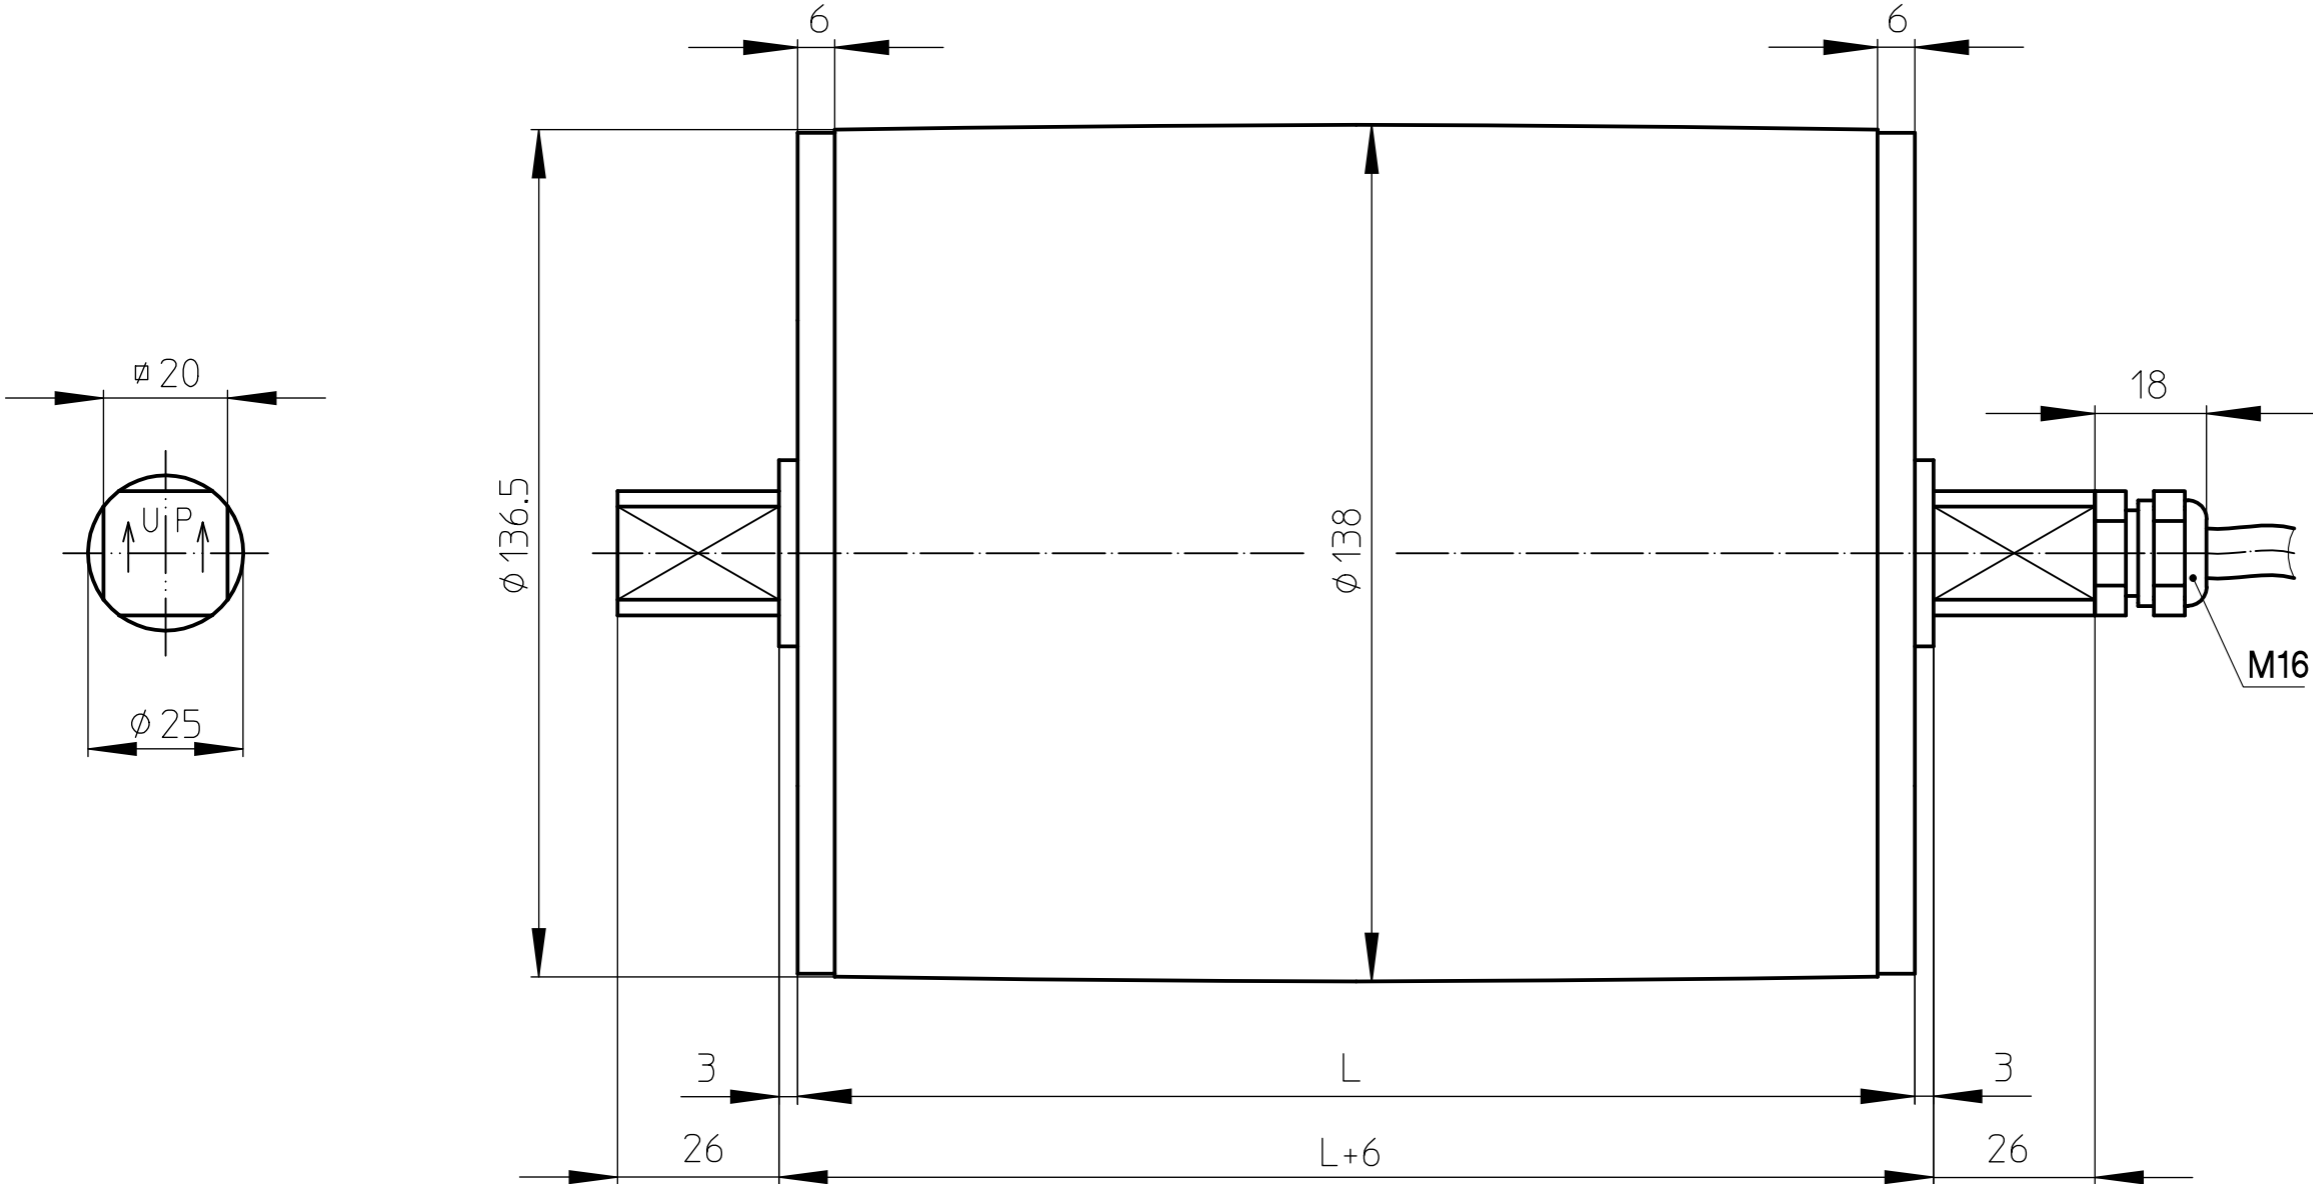

18-01-2012

VAN DER GRAAF B.V.

VOLLENHOVE-HOLLAND

Telephone :+31(0)527-241441
 Telefax :+31(0)527-241488

TM138B25 Option 1

mild steel Drummotor with straight connector

MS_TM138B25_OPTION 1

17-01-2012