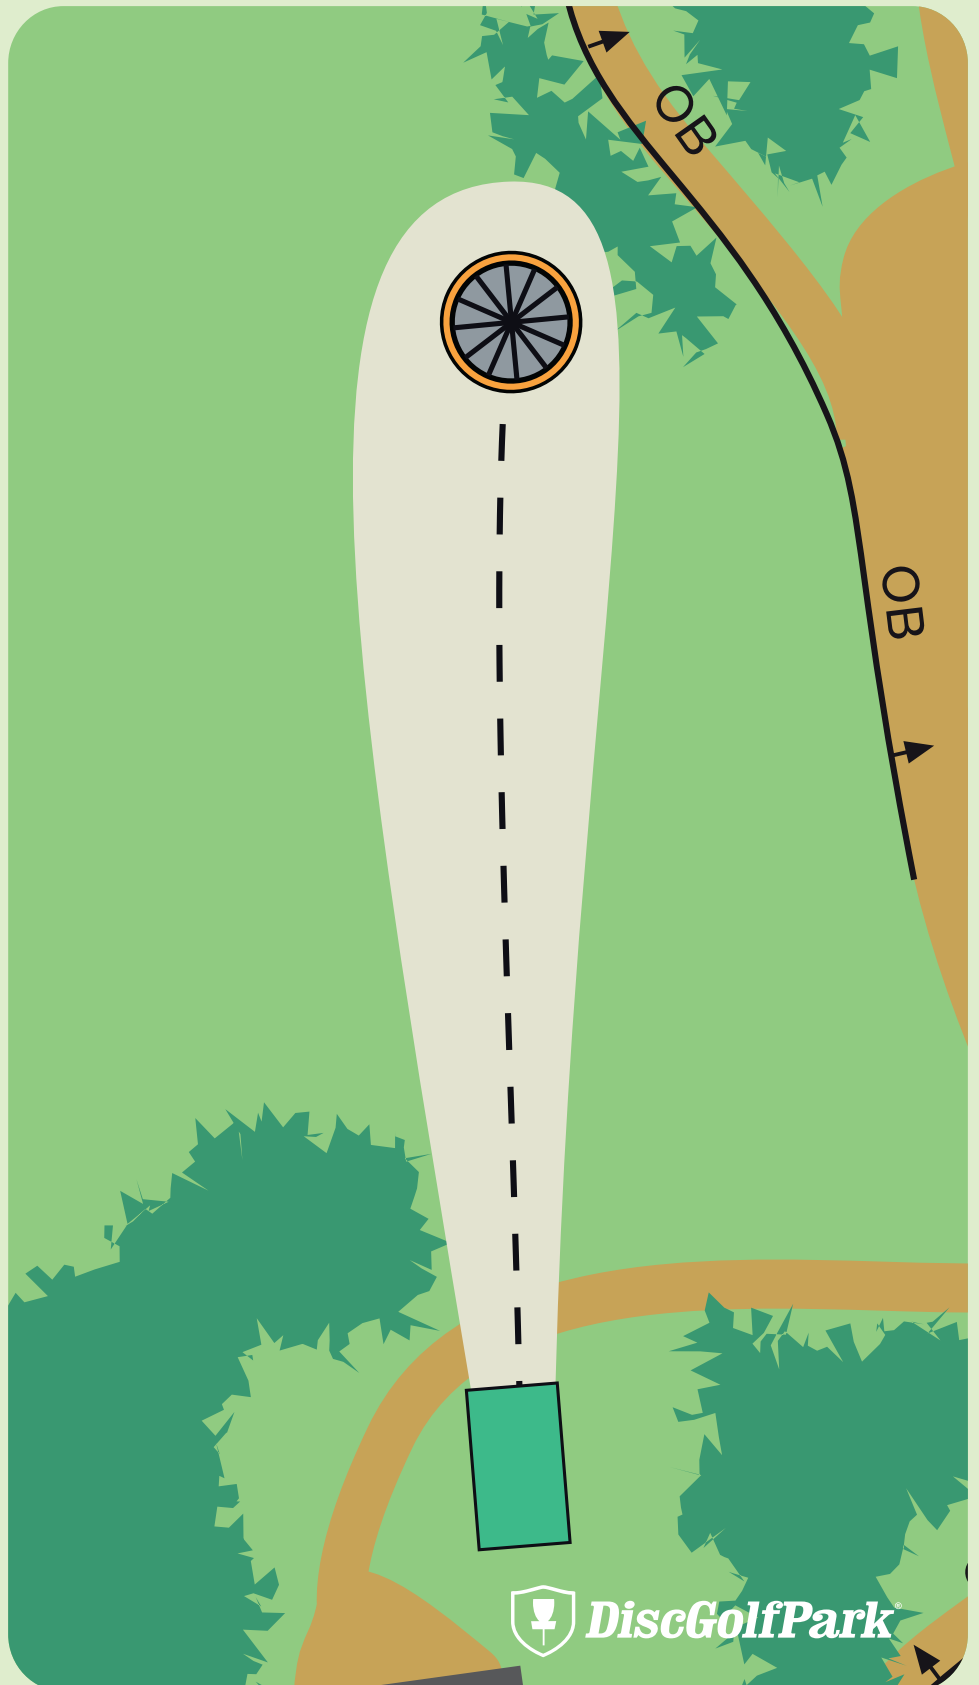

Röbo DiscGolfPark

#4

Par 3

110 m

! Om du kastar OB tas
discen in där den passe-
rade OB-gränsen.
□ Ett pliktkast påförs
hålresultatet.