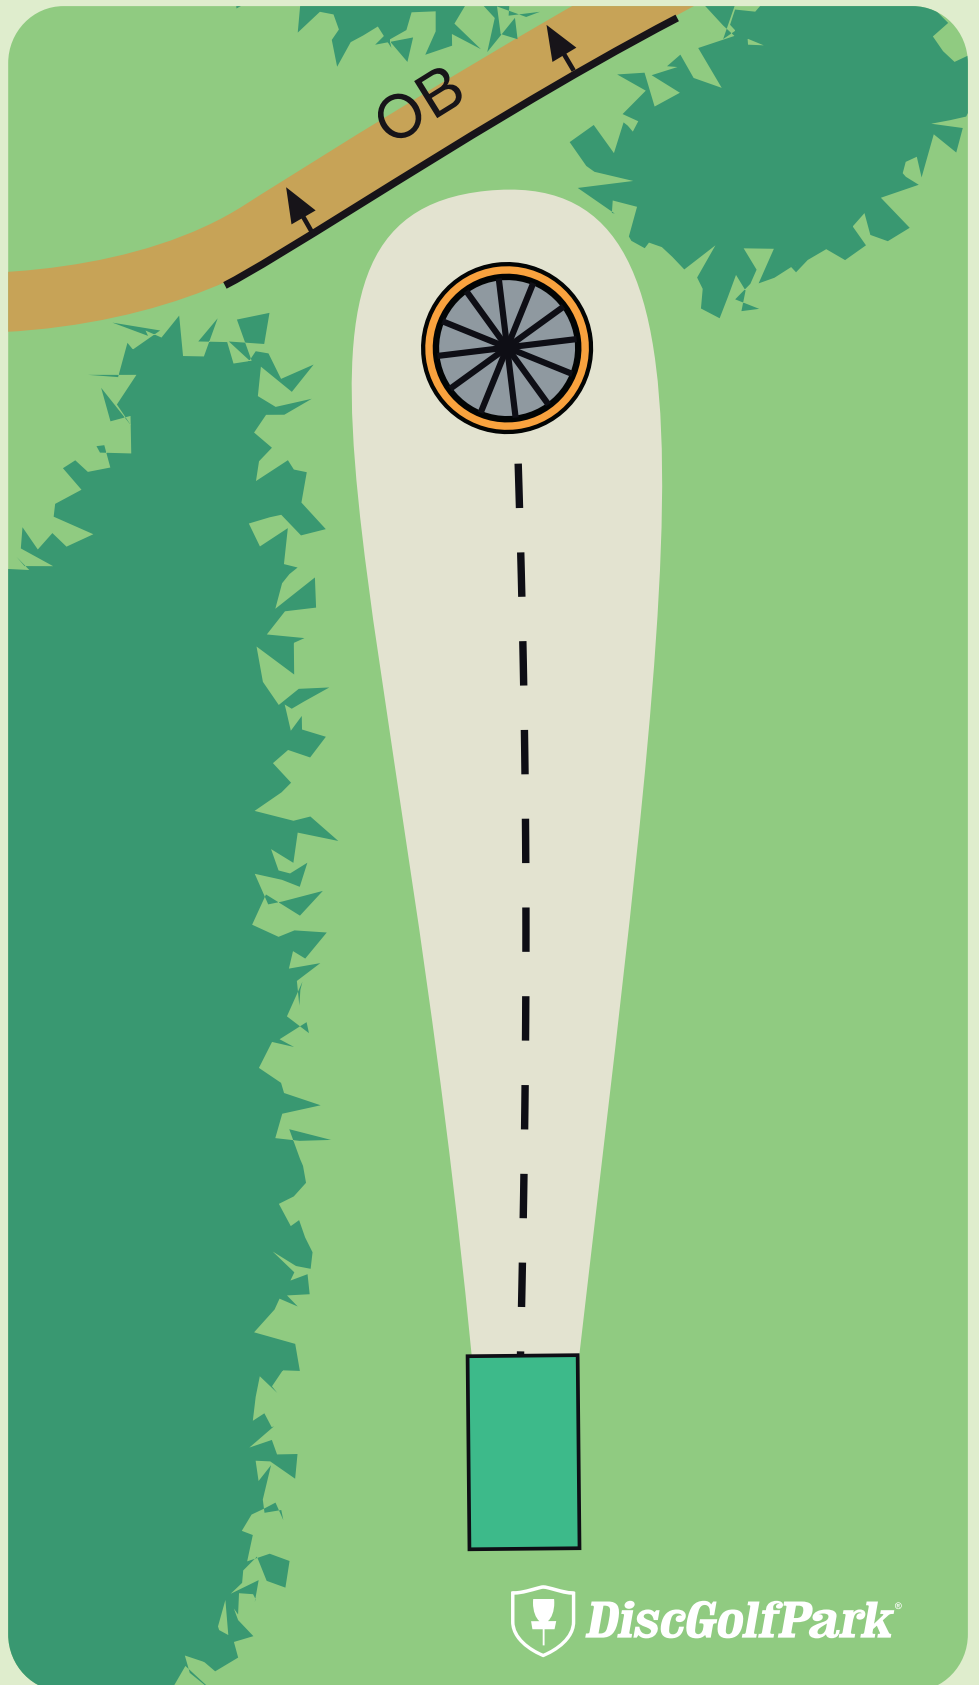

Röbo DiscGolfPark

#2

Par 3

83 m

! Om du kastar OB tas
discen in där den passe-
rade OB-gränsen.
□ Ett pliktkast påförs
hålresultatet.