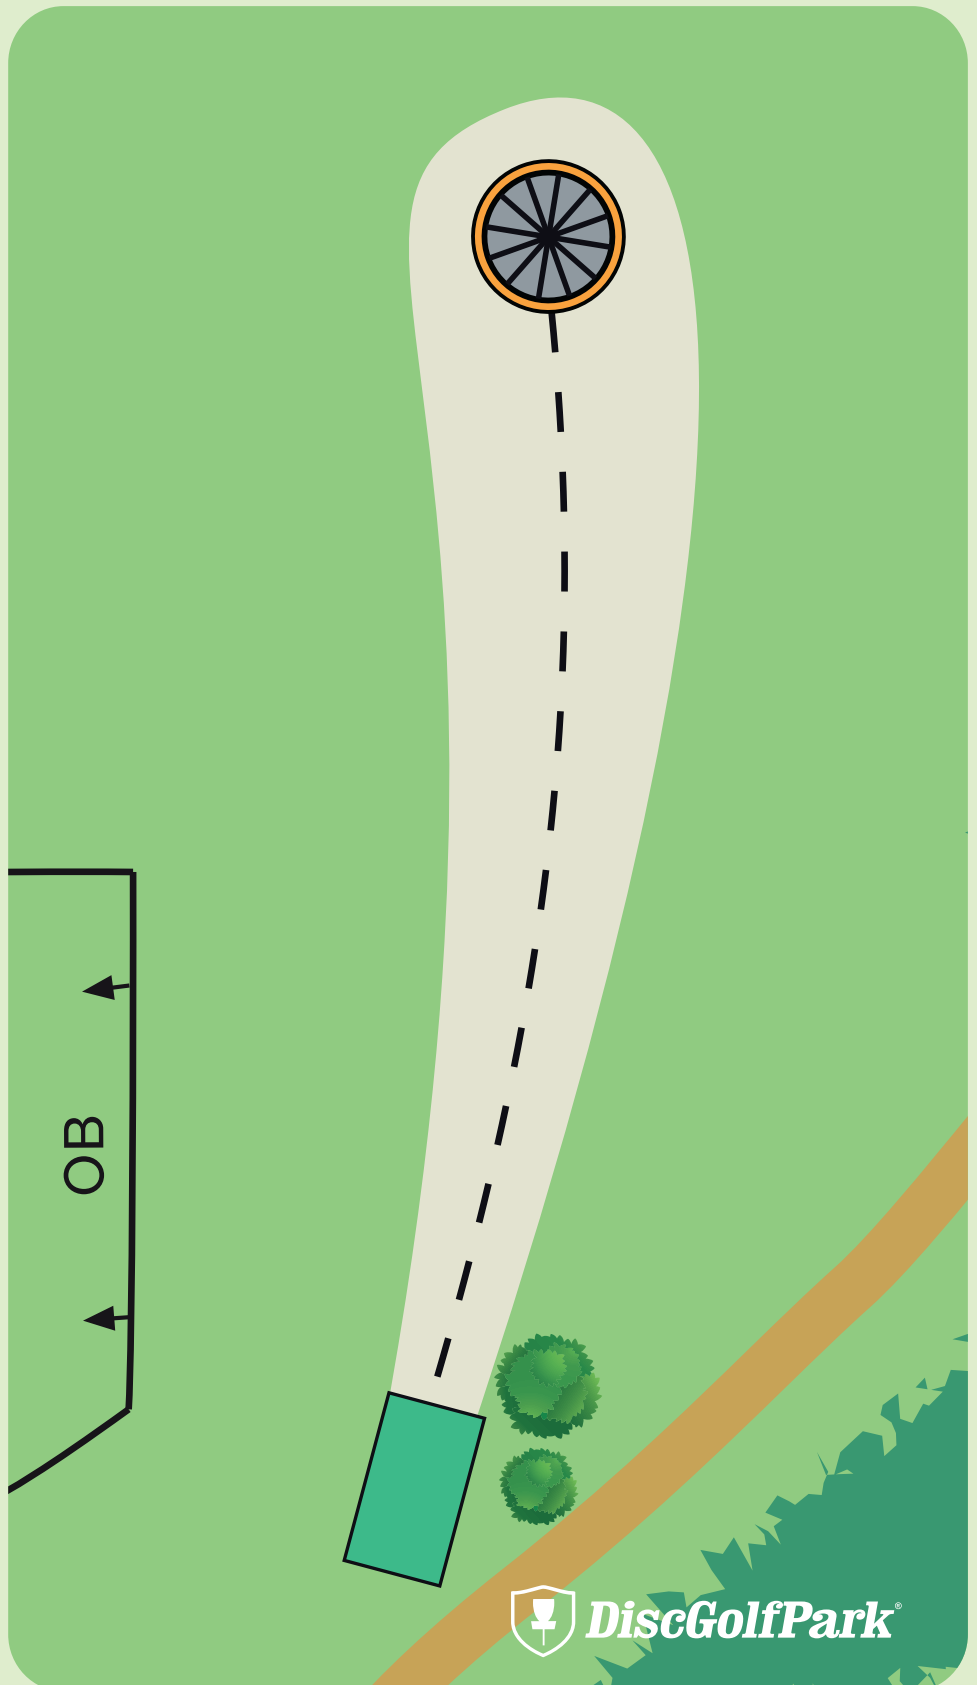

Röbo DiscGolfPark

1

Par 3

104 m

! Om du kastar OB tas
discen in där den passe-
rade OB-gränsen.
□ Ett pliktkast påförs
hålsresultatet.

Röbo DiscGolfPark

#2

Par 3

83 m

! Om du kastar OB tas
discen in där den passe-
rade OB-gränsen.
□ Ett pliktkast påförs
hålresultatet.

Röbo DiscGolfPark

3

Par 3

50 m

! Om du kastar OB tas
discen in där den passe-
rade OB-gränsen.
□ Ett pliktkast påförs
hålresultatet.