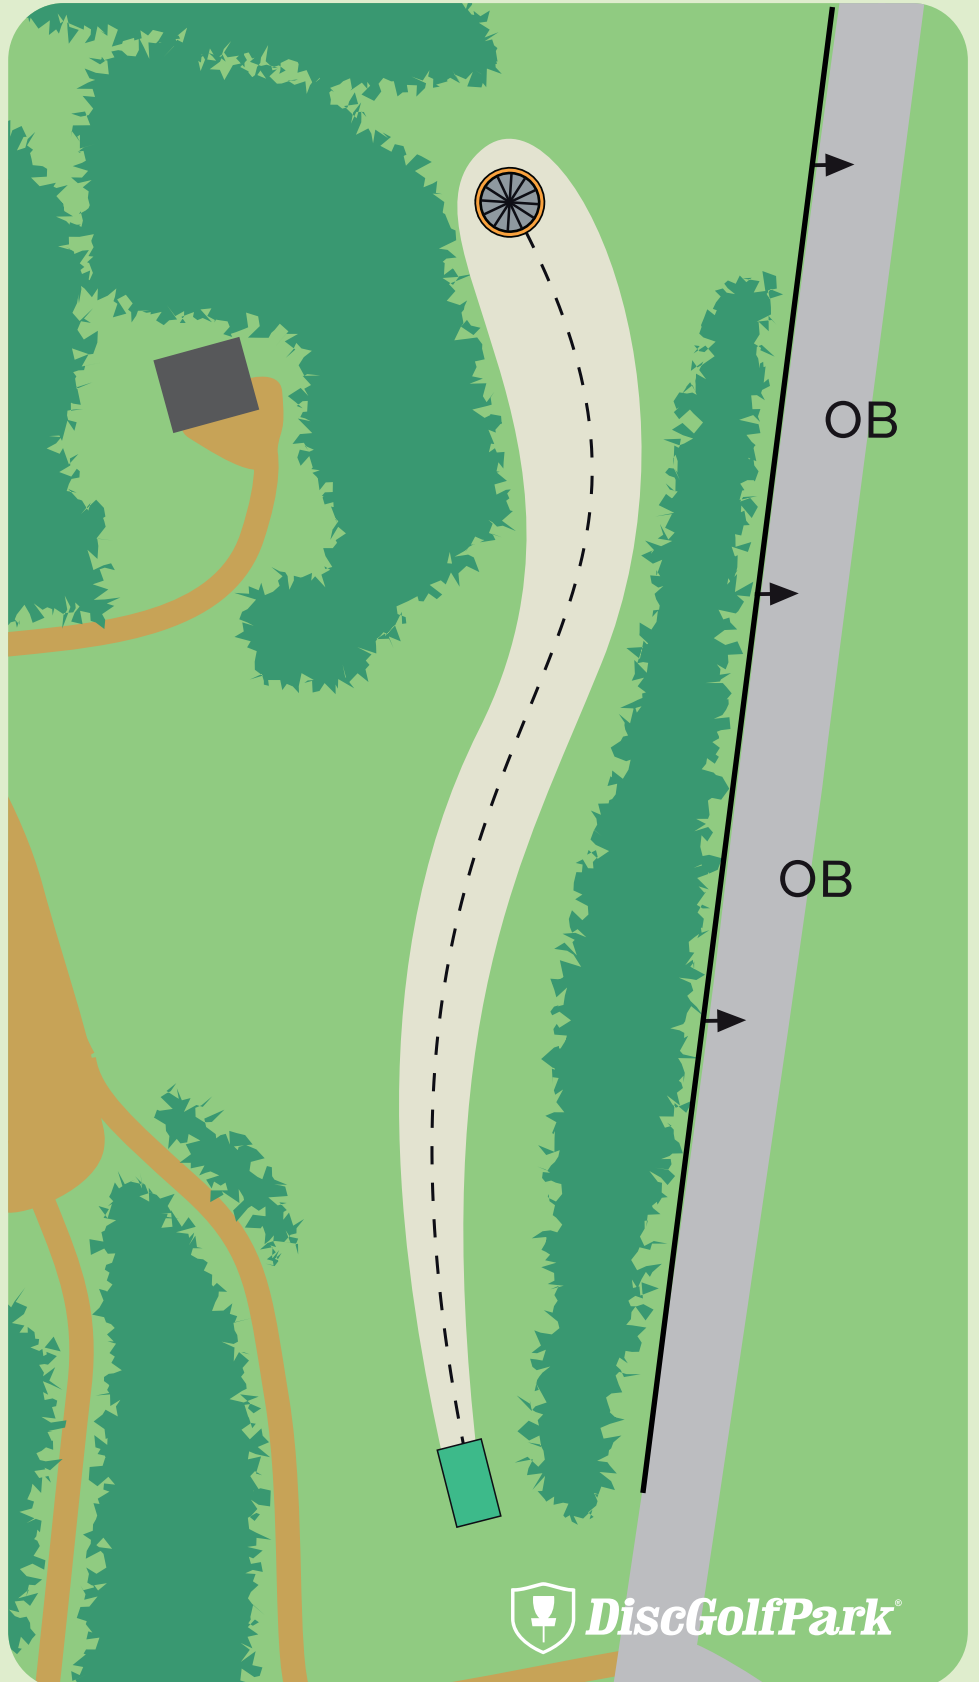

Röbo DiscGolfPark

#5

Par 4

235 m

! Om du kastar OB tas disken in där den passerade OB-gränsen.
□ Ett pliktkast påförs hålsresultatet.