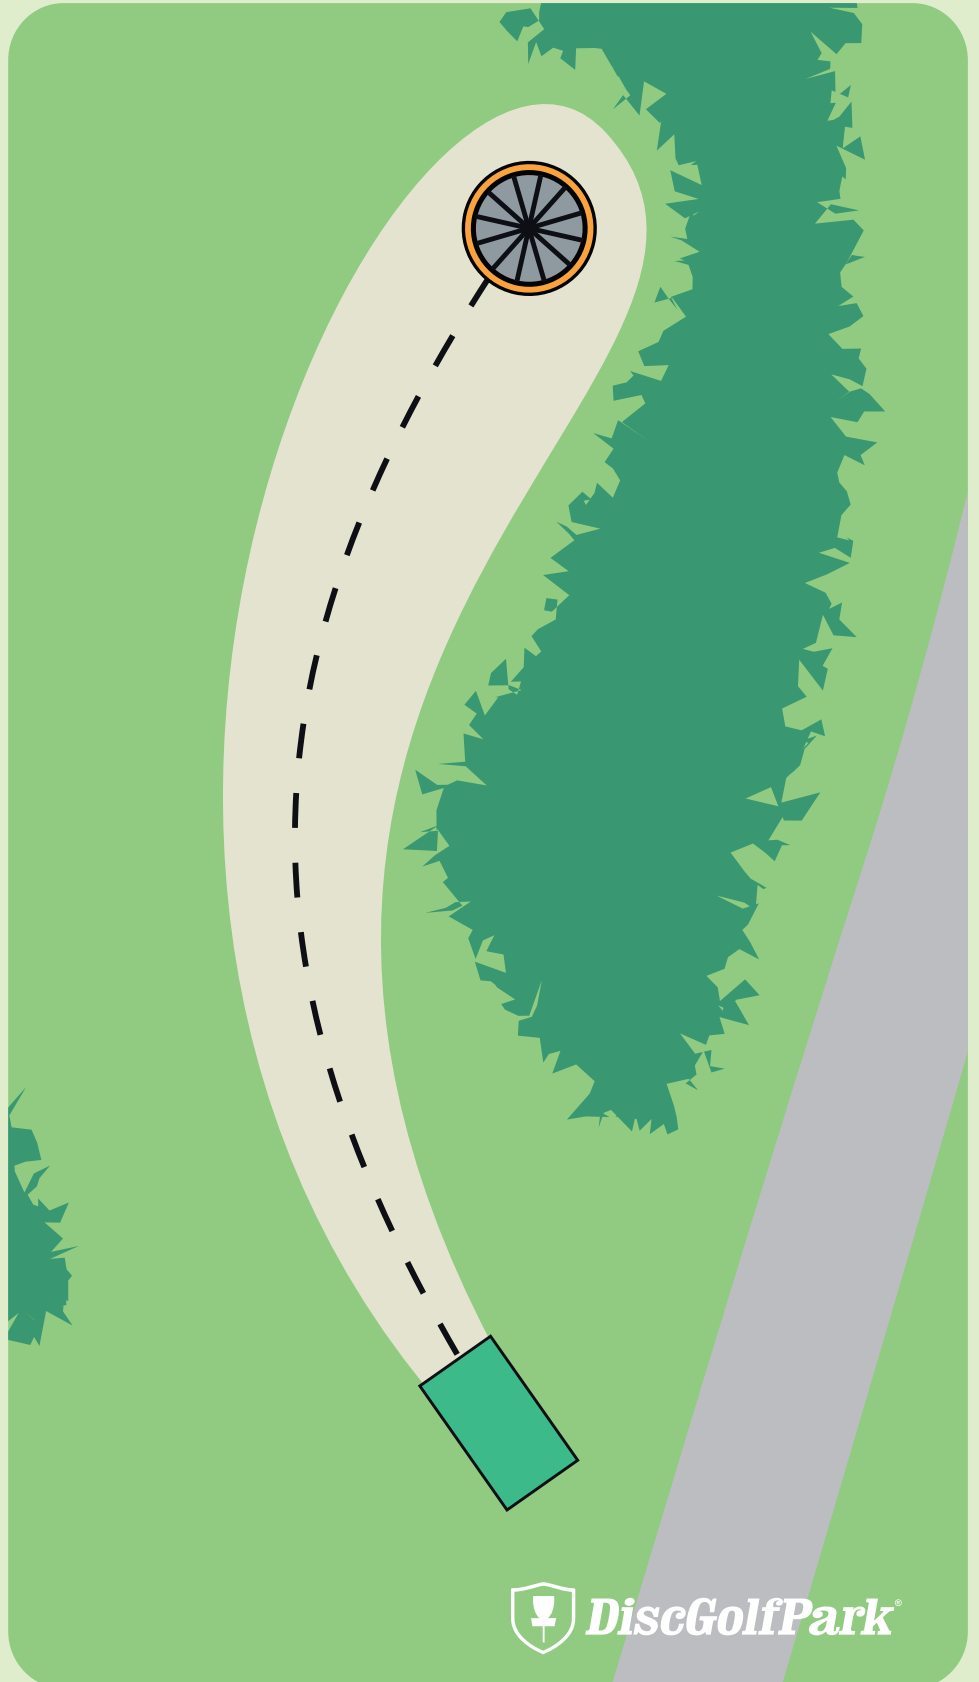

235 m

! Om du kastar OB tas disken in där den passerade OB-gränsen.
□ Ett pliktkast påförs hålsresultatet.

Röbo DiscGolfPark

#6

Par 3

103 m

Röbo DiscGolfPark

Par 3