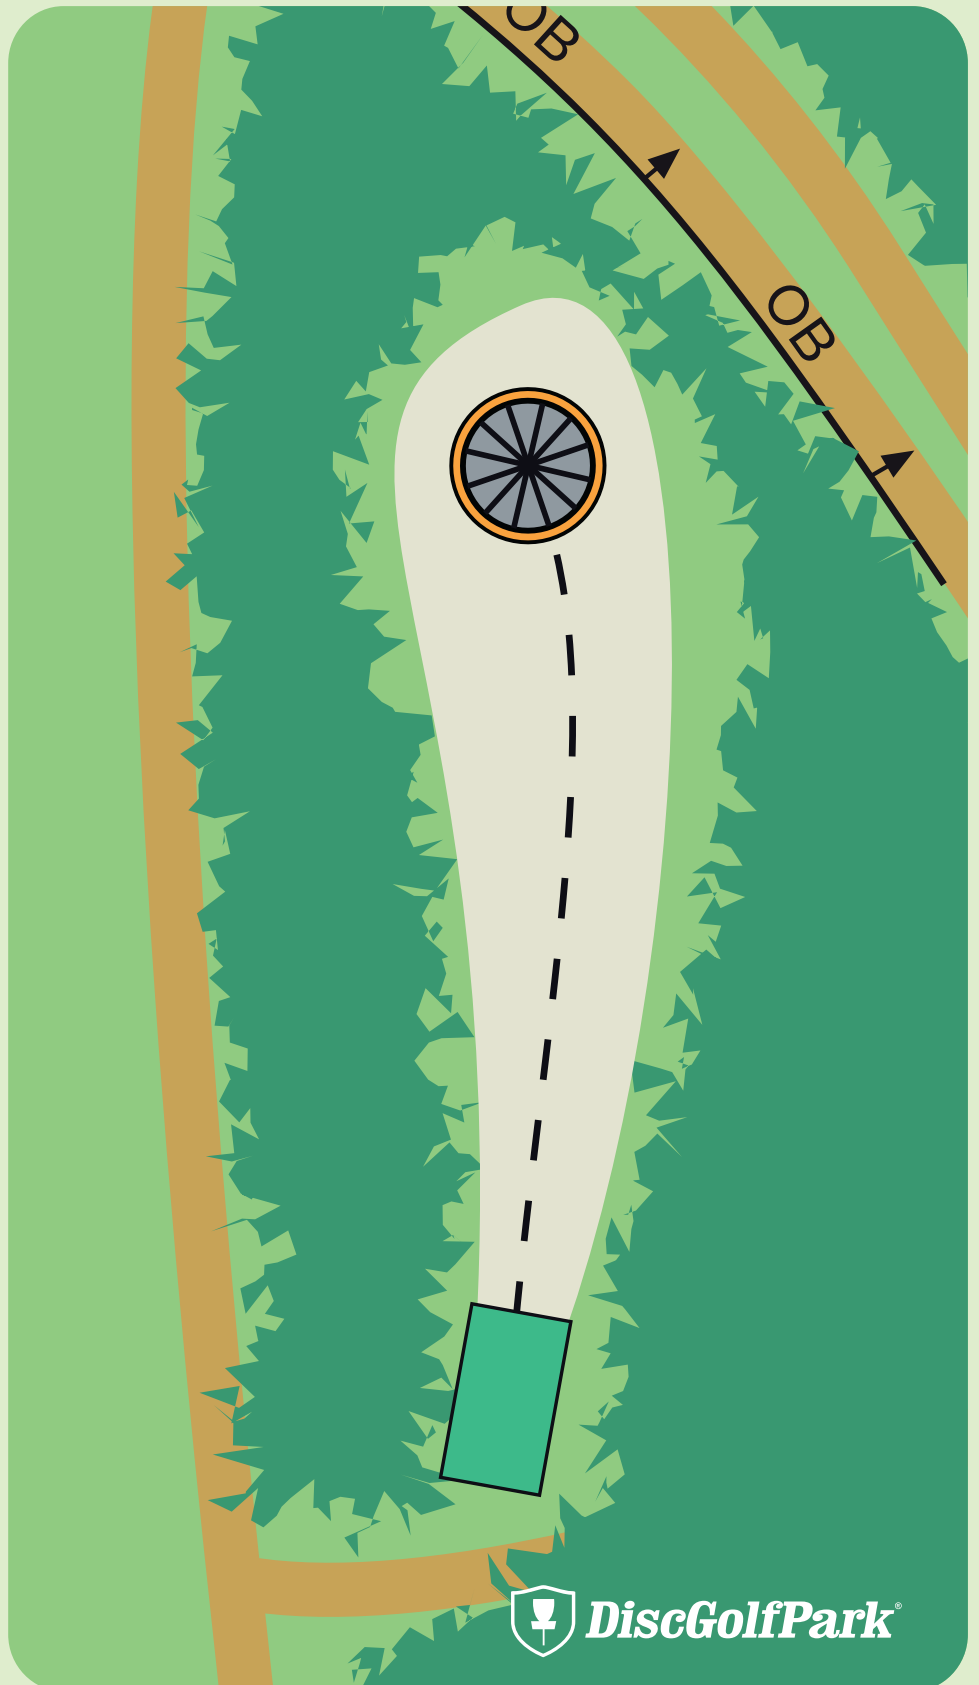

116 m

! Kontrollera att gångvägarna är fria innan du kastar! Använd gärna en spotter.

Om du kastar OB tas discen in där den passerade OB-gränsen. Ett pliktkast påförs hålsresultatet.

Vid missat mandory gäller rethrow.

Röbo DiscGolfPark

#8

Par 3

68 m

! Om du kastar OB tas
discen in där den passe-
rade OB-gränsen.
□ Ett plikt kast påförs
hålresultatet.

Röbo DiscGolfPark

#9

Par 3