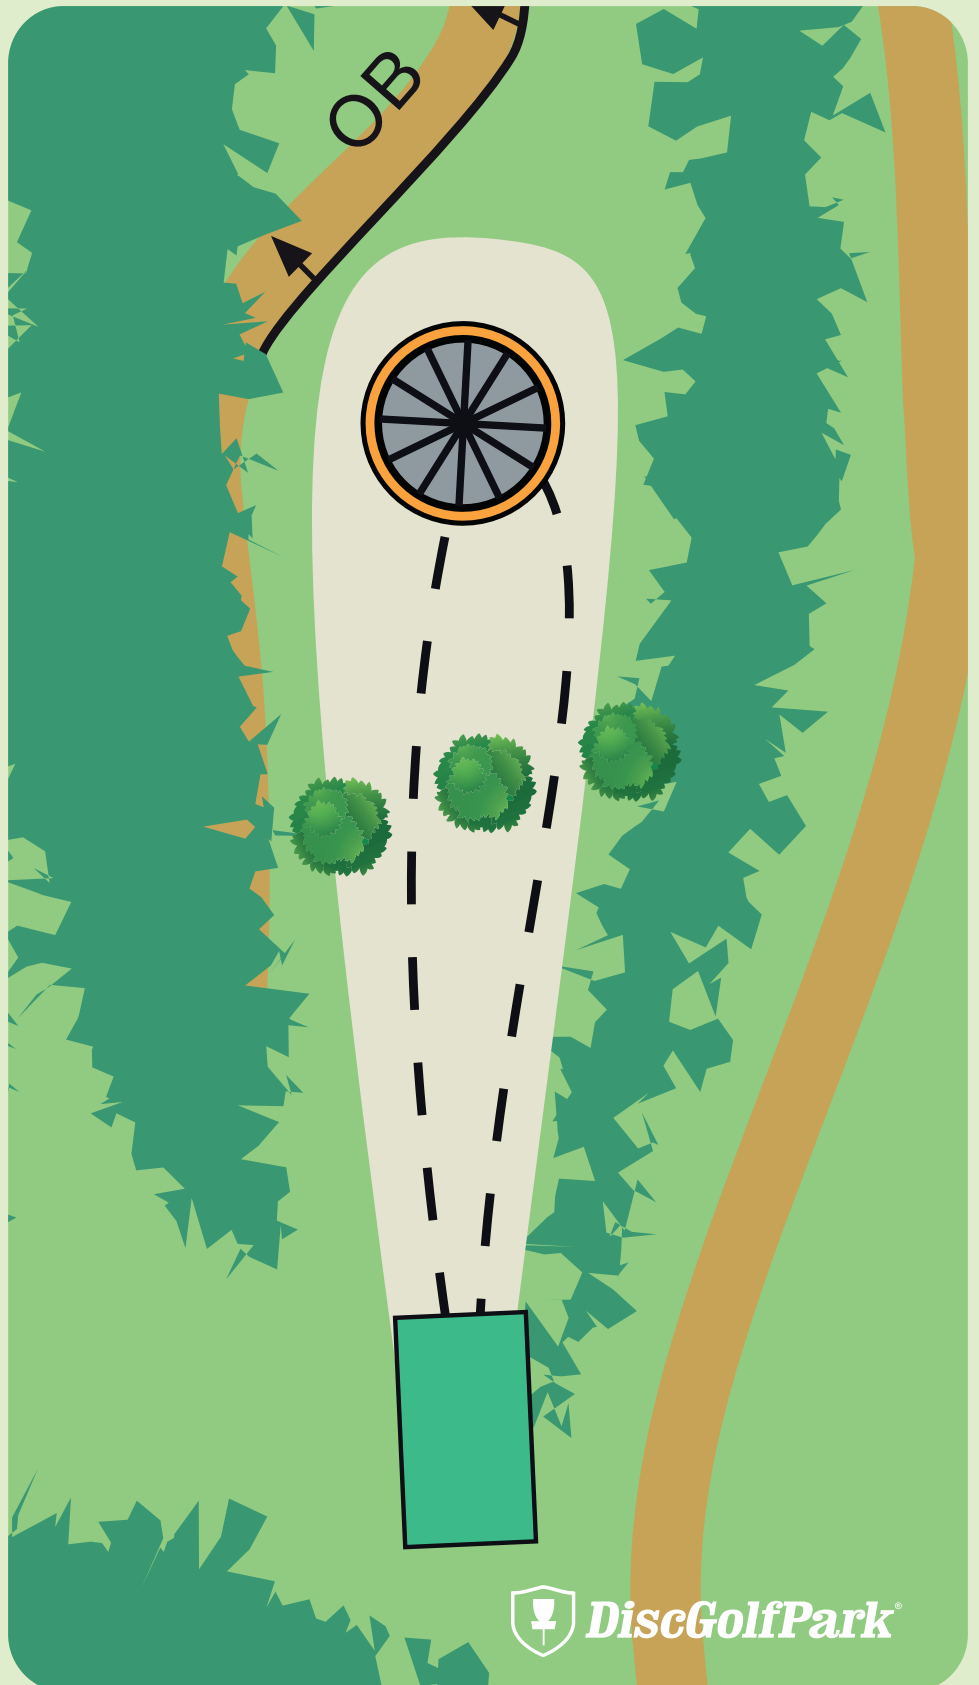

83 m

! Om du kastar OB tas
discen in där den passe-
rade OB-gränsen.
□ Ett pliktkast påförs
hålresultatet.

Röbo DiscGolfPark

3

Par 3

50 m

! Om du kastar OB tas
discen in där den passe-
rade OB-gränsen.
□ Ett pliktkast påförs
hålresultatet.