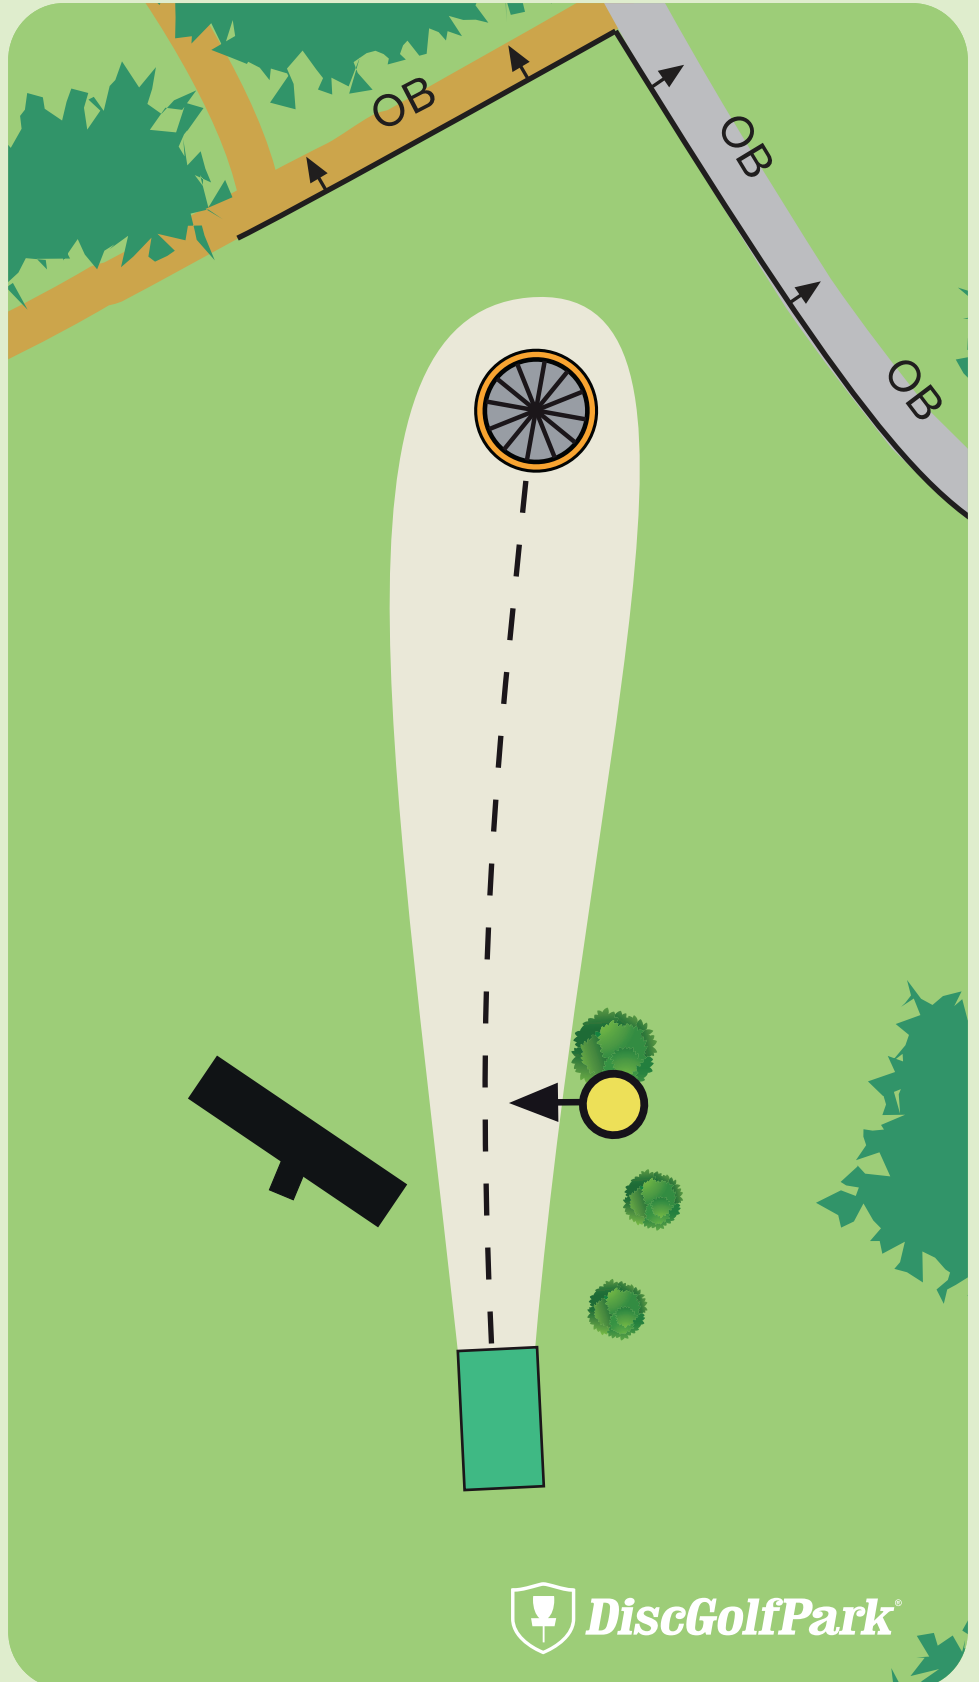

235 m

! Om du kastar OB tas disken in där den passerade OB-gränsen.
□ Ett pliktkast påförs hålsresultatet.

Röbo DiscGolfPark

#6

Par 3

103 m

Röbo DiscGolfPark

Par 3

116 m

! Kontrollera att gångvägarna är fria innan du kastar! Använd gärna en spotter.

Om du kastar OB tas discen in där den passerade OB-gränsen. Ett pliktkast påförs hålsresultatet.

Vid missat mandory gäller rethrow.