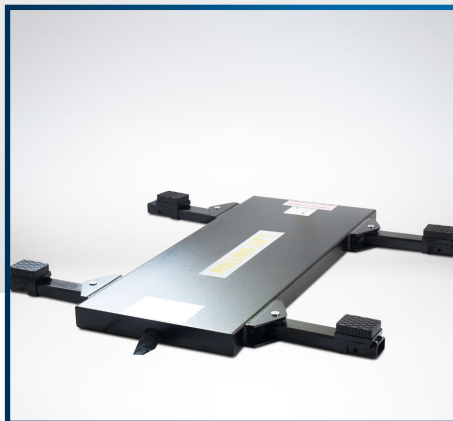

HRB 992 WHEELS

umweltech[®]
INDUSTRY TECHNOLOGY

35
JAHRE
ERFAHRUNG
★★★★

Produktübersicht: HRB 992 WHEELS

Die mobile Hebe- und Richtbühne für Karosseriebauer und Lackierer.

Bei 85% aller Schäden am PKW wird in gebückter Haltung gearbeitet. Das führt zu schnellen Ermüdungen und langfristig zu Körperschäden. Durch die Hebebühne von Umwelttech kann in aufrechter Haltung gearbeitet werden. So wird die Arbeitsleistung erhöht, die Gesundheit Ihrer Mitarbeiter geschont und durch die bessere Sichtkontrolle die Qualität gesteigert.

Diese Hebe- und Richtbühne, mit 3,0 Tonnen Tragkraft und einer Höhe von nur 100 mm in eingefahrenem Zustand, glänzt durch ihre Power. Die HRB 992 WHEELS ist auch für Arbeiten an schweren Limousinen und Transportern einsetzbar. Dank des doppelwirkenden Antriebssystems und vier schwenkbaren Rädern, die bei Bedarf an den Hubarmen zu montieren sind, kann das angehobene Fahrzeug mit der Bühne in die verschiedenen Arbeitsbereiche des Karosseriebaus bewegt werden.

Technische Daten: HRB 992 WHEELS

GEWICHT KG 400 KG	MAX. BREITE 1860 MM	MIN. BREITE 1000 MM	MAX. HÖHE 992 MM	MIN. HÖHE 100 MM	
LÄNGE 1882 MM	TRAGKRAFT MAX. 3000 KG	DRUCK 300 BAR	GUMMIBLOCK 60 MM	VERPACKUNG 2000 X 1200 X 700 MM	