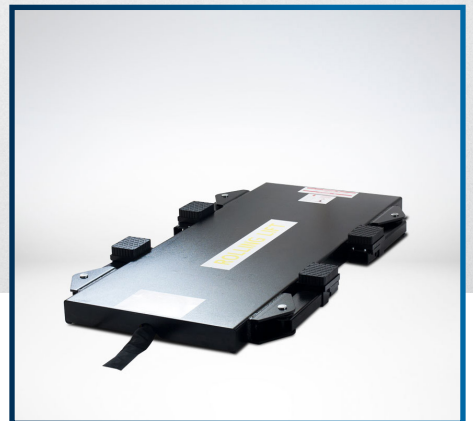

HRB 992 WHEELS

umweltech[®]
INDUSTRY TECHNOLOGY

35
JAHRE
ERFAHRUNG
★★★★

Produktübersicht: HRB 992 WHEELS

Die mobile Hebe- und Richtbühne für Karosseriebauer und Lackierer.

Bei 85% aller Schäden am PKW wird in gebückter Haltung gearbeitet. Das führt zu schnellen Ermüdungen und langfristig zu Körperschäden. Durch die Hebebühne von Umwelttech kann in aufrechter Haltung gearbeitet werden. So wird die Arbeitsleistung erhöht, die Gesundheit Ihrer Mitarbeiter geschont und durch die bessere Sichtkontrolle die Qualität gesteigert.

Diese Hebe- und Richtbühne, mit 3,0 Tonnen Tragkraft und einer Höhe von nur 100 mm in eingefahrenem Zustand, glänzt durch ihre Power. Die HRB 992 WHEELS ist auch für Arbeiten an schweren Limousinen und Transportern einsetzbar. Dank des doppelwirkenden Antriebssystems und vier schwenkbaren Rädern, die bei Bedarf an den Hubarmen zu montieren sind, kann das angehobene Fahrzeug mit der Bühne in die verschiedenen Arbeitsbereiche des Karosseriebaus bewegt werden.

Technische Daten: HRB 992 WHEELS

GEWICHT KG 400 KG	MAX. BREITE 1860 MM	MIN. BREITE 1000 MM	MAX. HÖHE 992 MM	MIN. HÖHE 100 MM	
LÄNGE 1882 MM	TRAGKRAFT MAX. 3000 KG	DRUCK 300 BAR	GUMMIBLOCK 60 MM	VERPACKUNG 2000 X 1200 X 700 MM	