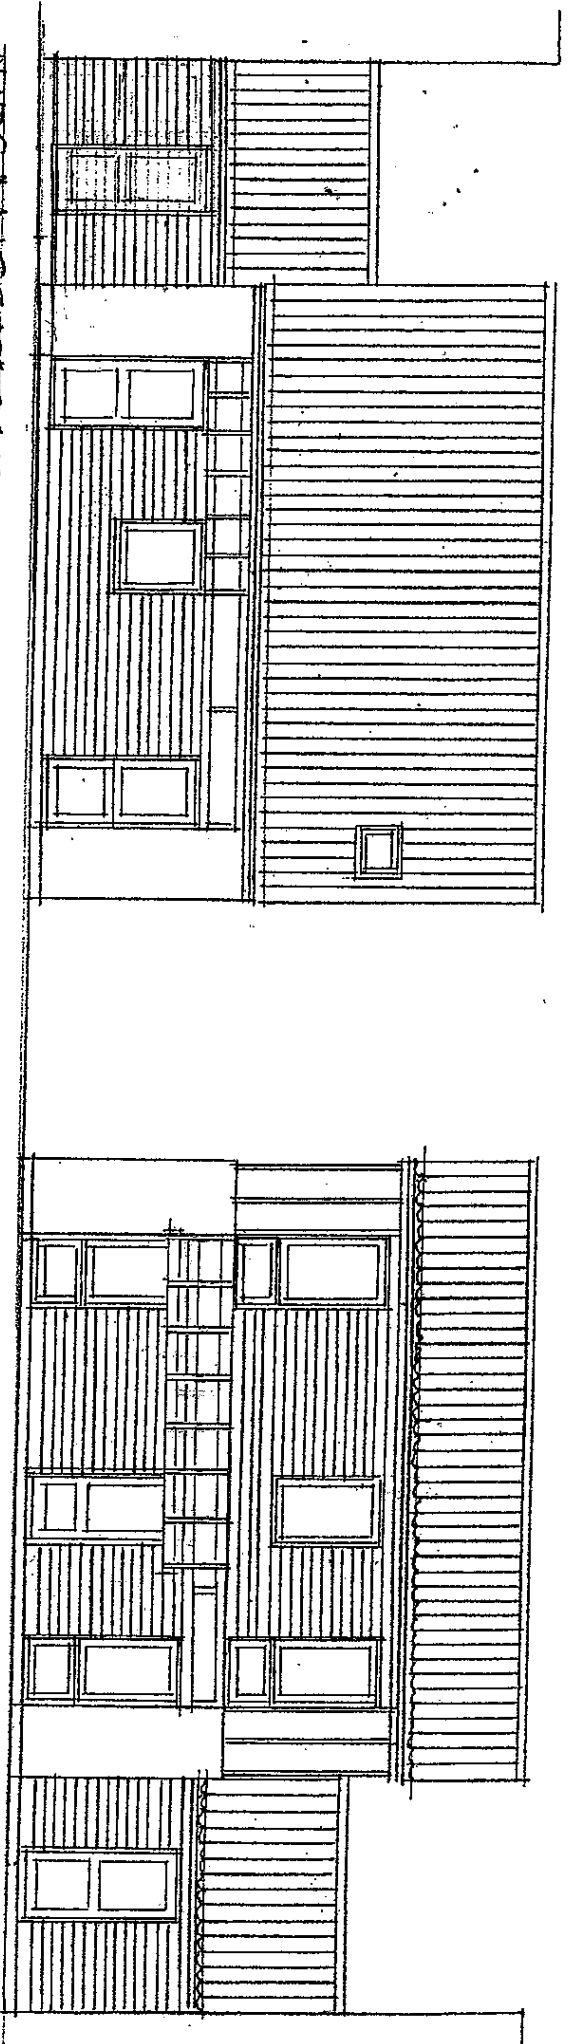

DUE RØD HÅVE, HUSTYPE GX  
 STUE- OG KØKENSPLAN VÅRT 1100  
 UDVIDELSE OG GLAS O.P. PERGOLA  
 AREALUDVIDELSE 0,172

ARKTEKTER MAA  
 Skt. Annae Passage F  
 DK 1262 København K  
 Telefon 33 69 11 22  
 Telefax 33 69 11 33  
 E-mail tm@tmr.dk  
 www.tmr.dk

Thure  
**NIELSEN & RUBOW**  
 SEPT. 2004

INDGANGSFACADE

HAVE FACADE

SNIT 1:100

DIFTERØDHAVE, HDSTYPE GX  
 SNIT OG FACADER MÅL 1:100  
 UDVIDELSE 6 GLAS O.P. PERGOLA  
 AREALUDVIDELSE 0,1 M<sup>2</sup>

ARKITEKTER MAA  
 Skt. Annæ Passage F  
 DK 1262 København K  
 Telefon 33 69 11 22  
 Telefax 33 69 11 33  
 E-mail tmr@trndk  
 www.trndk