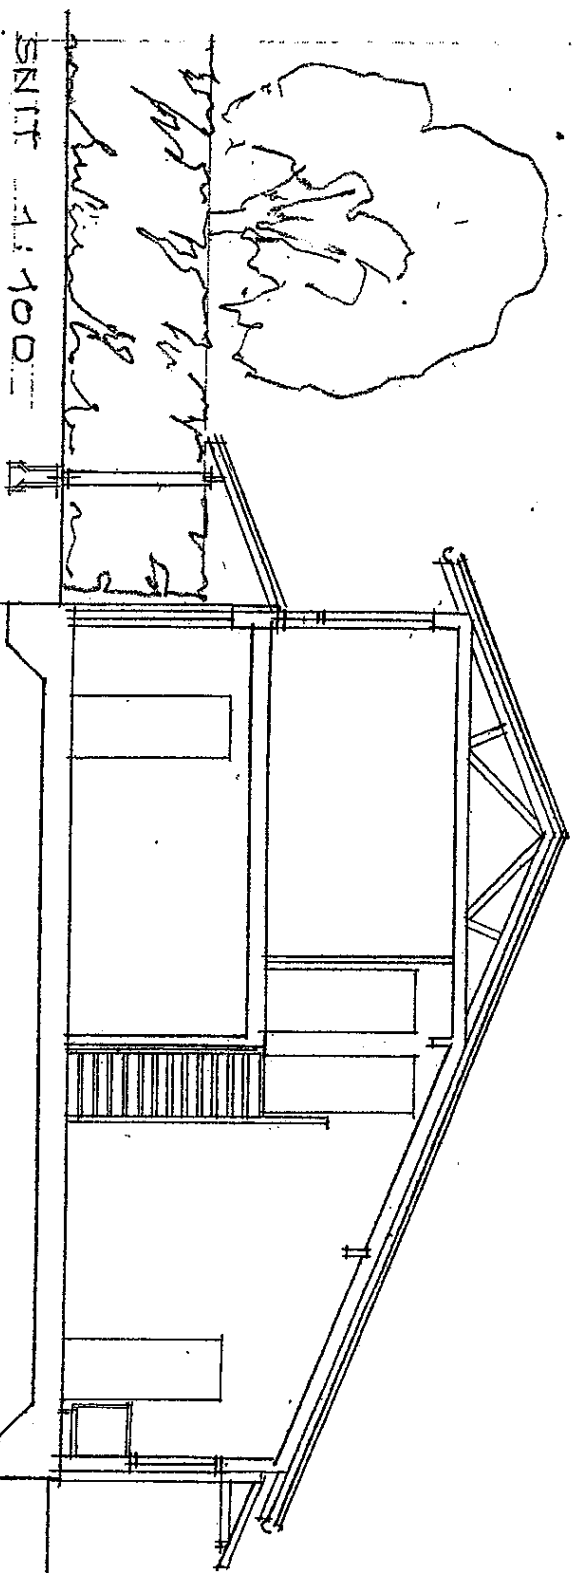

DUE RØD HÅVE, HUSTYPE GX  
 STUE- OG KØKENSPLAN VÅRT 1100  
 UDVIDELSE OG GLAS O.P. PERGOLA  
 AREALUDVIDELSE 0,172

ARKTEKTER MAA  
 Skt. Annae Passage F  
 DK 1262 København K  
 Telefon 33 69 11 22  
 Telefax 33 69 11 33  
 E-mail tm@tmr.dk  
 www.tmr.dk

Thure  
**NIELSEN & RUBOW**  
 SEPT. 2004

INDGANGSFACADE

HAVE FACADE

SNIT 1:100

DIFTERØDHAVE, HDSTYPE GX  
 SNIT OG FACADER MÅL 1:100  
 UDVIDELSE 6 GLAS O.P. PERGOLA  
 AREALUDVIDELSE 0,1 M<sup>2</sup>

ARKITEKTER MAA  
 Skt. Annæ Passage F  
 DK 1262 København K  
 Telefon 33 69 11 22  
 Telefax 33 69 11 33  
 E-mail tmr@trndk  
 www.trndk