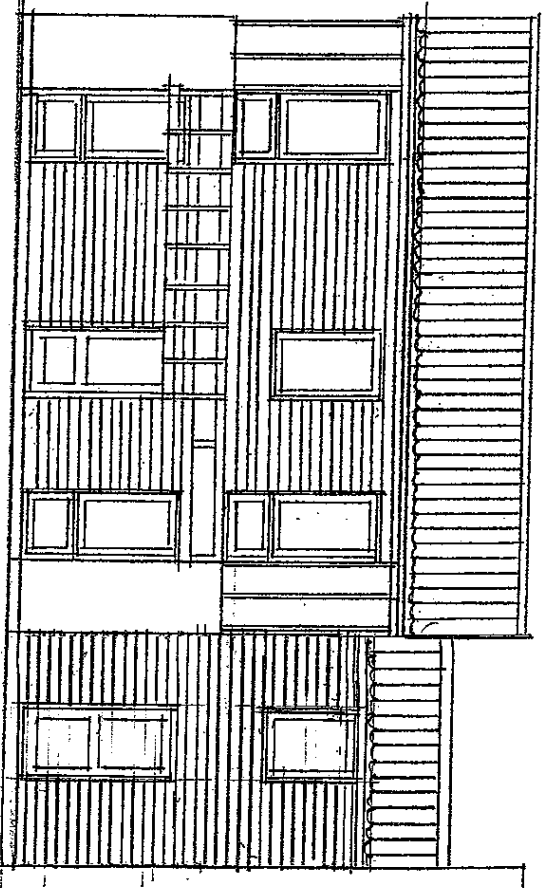

DIFERØD HAVN, HUSTYPE C X
 SIDE - OG TILSÆT PLAN MÅLT 1:100
 UDVIDELSE 5 VÆRELSE
 AREALUDVIDELSE 74 M²

ARKITEKTER MAA
 Skt. Anna Passage F
 DK 1262 København K
 Telefon 33 69 11 22
 Telefax 33 69 11 33
 E-mail tr@mr.dk
 www.trmr.dk

Thure
NIELSEN & RUBOW
 SEPT. 2004

INDGANGSFACADE

HAVE FACADE

SNIT 1:100

DILLERØDHAVE, HUSTYPE GX
 SNIT OG FACADER, MÅL 1:100
 DDVIDEISE 5 VÆRELSE
 KREAFORBYDEISE 14 M²

ARKITEKTER MAA
 Skt. Annæ Passage F
 DK 1262 København K
 Telefon 33 69 11 22
 Telefax 33 69 11 33
 E-mail tnr@tnr.dk
 www.tnr.dk