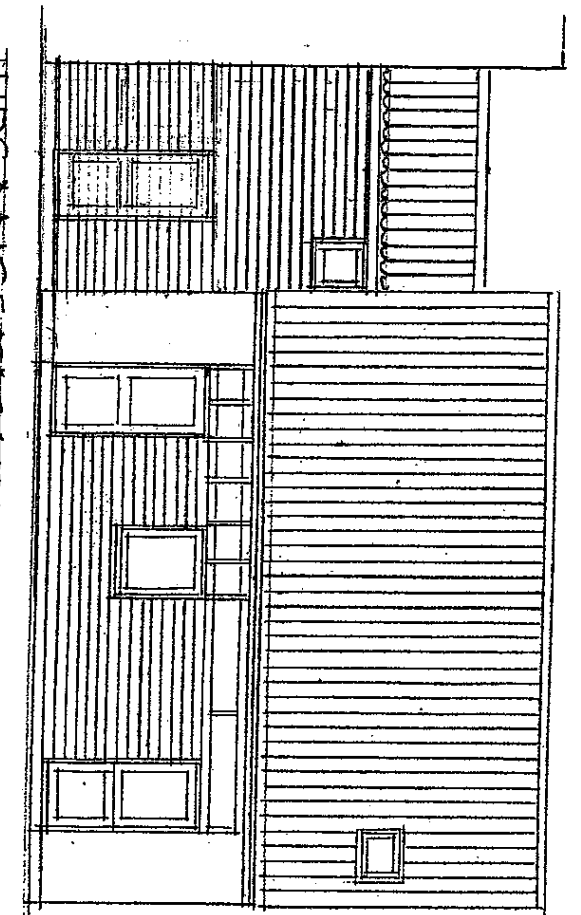

DIFERØD HAVN, HUSTYPE C X
 SIDE - OG TILSÆT PLAN MÅLT 1:100
 UDVIDELSE 5 VÆRELSE
 AREALUDVIDELSE 74 M²

ARKITEKTER MAA
 Skt. Anna Passage F
 DK 1262 København K
 Telefon 33 69 11 22
 Telefax 33 69 11 33
 E-mail tr@mr.dk
 www.trmr.dk

Thure
NIELSEN & RUBOW
 SEPT. 2004

INDGANGSFACADE

HAVE FACADE

SNIT 1:100

DILLERØDHAVE, HUSTYPE GX
 SNIT OG FACADER, MÅL 1:100
 DDVIDEISE 5 VÆRELSE
 KREAFORBYDEISE 14 M²

ARKITEKTER MAA
 Skt. Annæ Passage F
 DK 1262 København K
 Telefon 33 69 11 22
 Telefax 33 69 11 33
 E-mail tnr@tnr.dk
 www.tnr.dk