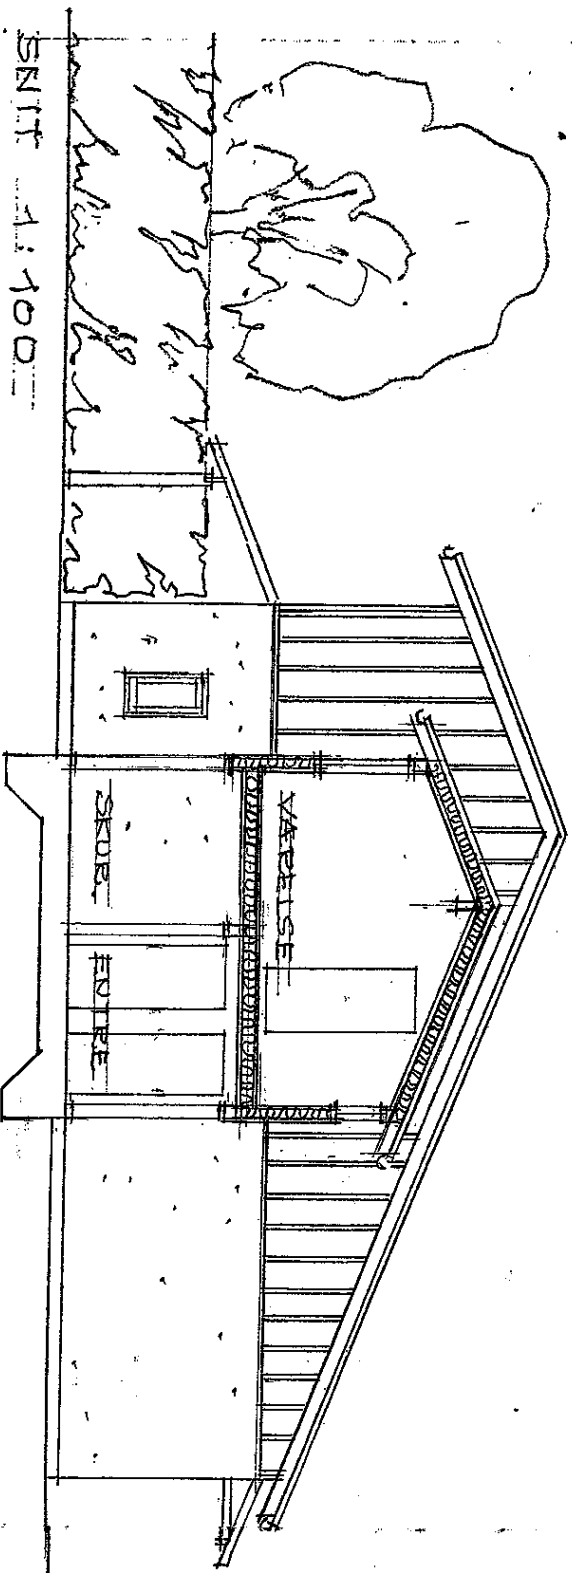

HAVE FACADE

SNIT 1:100

DILLERØDHAVE, HUSTYPE GX
SNIT OG FACADER, MÅL 1:100
DDVIDEISE 5 VÆRELSE
KREAFORBYDEISE 14 M²

ARKITEKTER MAA
Skt. Annæ Passage F
DK 1262 København K
Telefon 33 69 11 22
Telefax 33 69 11 33
E-mail tnr@tnr.dk
www.tnr.dk

Thure
NIELSEN & RUBOW
4007 2004