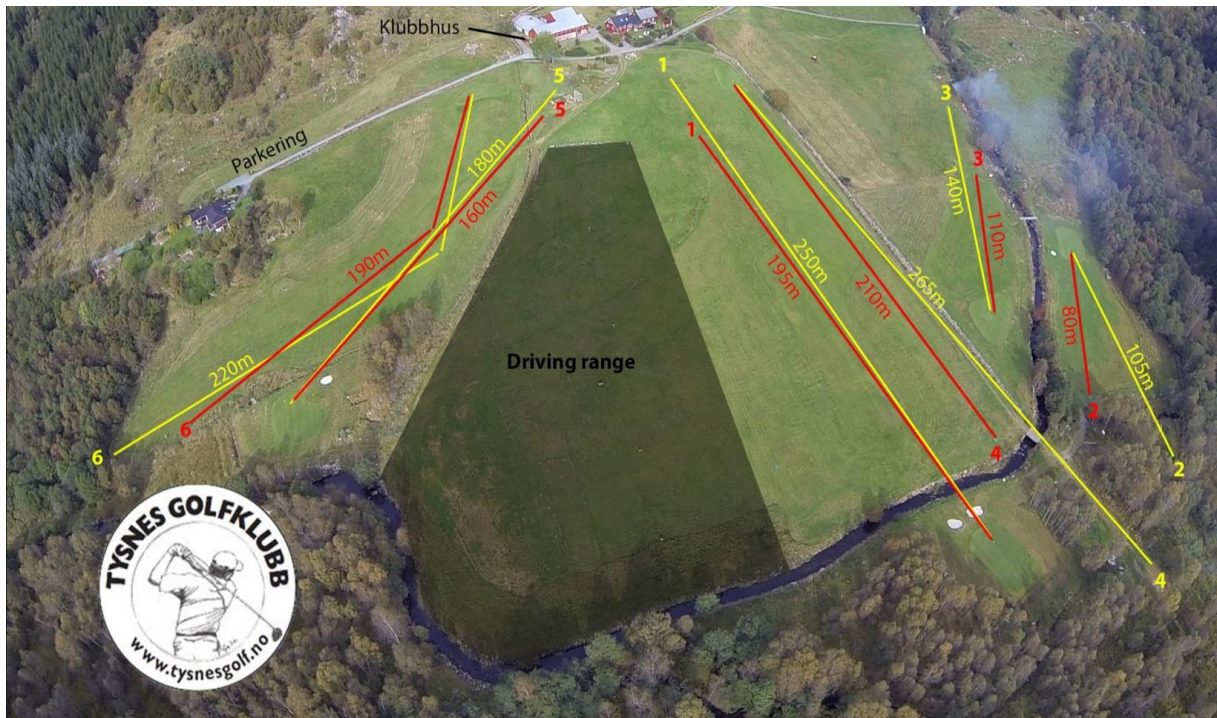

Scorekort bane							Tysnes Golfklubb					
Turnering:							Dato:					
Spelar:										HCP		
Markør:							Spelar 1		Spelar 2		Markør	
Hol	Gul	Raud	Ind	Par	Spill hcp	Mitt par	Score	Poeng	Score	Poeng	Score	Poeng
1	250	195	10	4								
2	105	80	16	3								
3	140	110	13	3								
4	265	210	7	4								
5	180	160	1	3								
6	220	190	4	4								
UT	1130	920										
7	250	195	11	4								
8	105	80	17	3								
9	140	110	14	3								
10	265	210	8	4								
11	180	160	2	3								
12	220	190	5	4								
UT	2260	1840										
13	250	195	12	4								
14	105	80	18	3								
15	140	110	15	3								
16	265	210	9	4								
17	180	160	3	3								
18	220	190	6	4								
UT	3390	2760										

Spill hcp = mottekne slag

Spelar sign: _____

Markør sign. _____

Poeng: _____

Lokale reglar

Kvite staker ved bekk mot klubbhus gjeld hol 6.
 Stier og vei fritak etter 24-2b.
 Plugga ball etter 25-2. Gjeld heile spelefeltet.
 Utslag kun grøn matte alle hol.