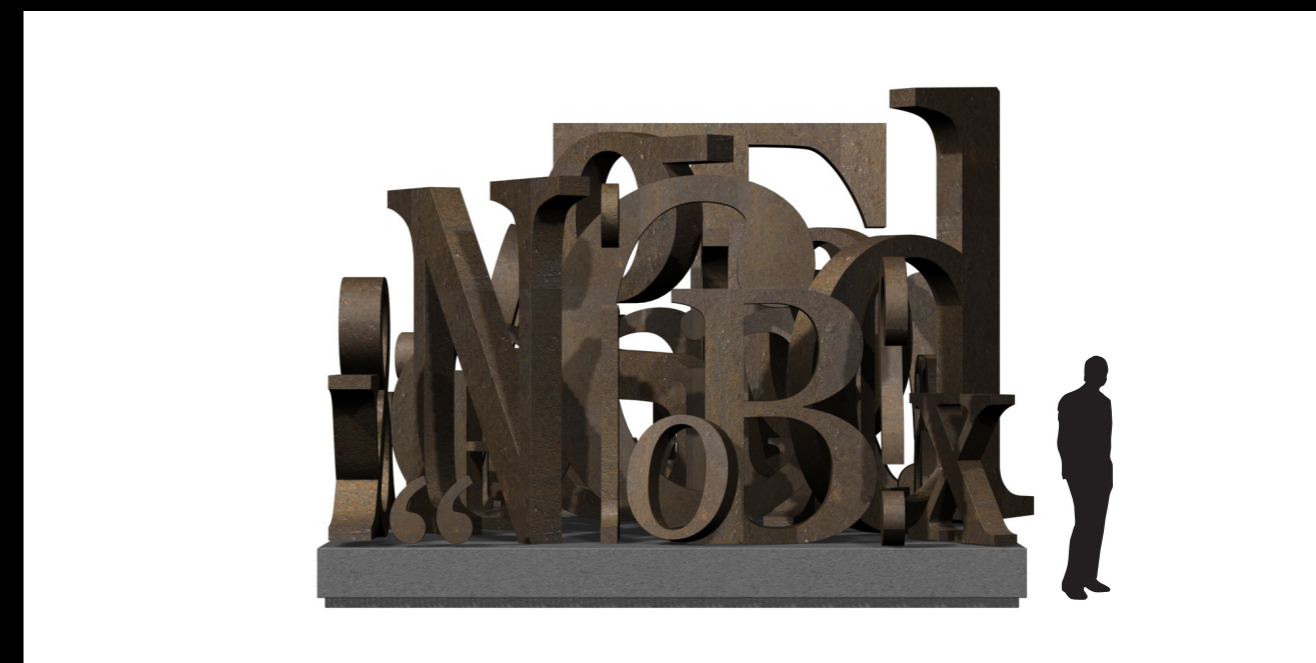

ALFABET TURÉLL

En hyldest til kunstneren Dan Turéll - fortolket af Kenn André Stilling

Sidebilleder