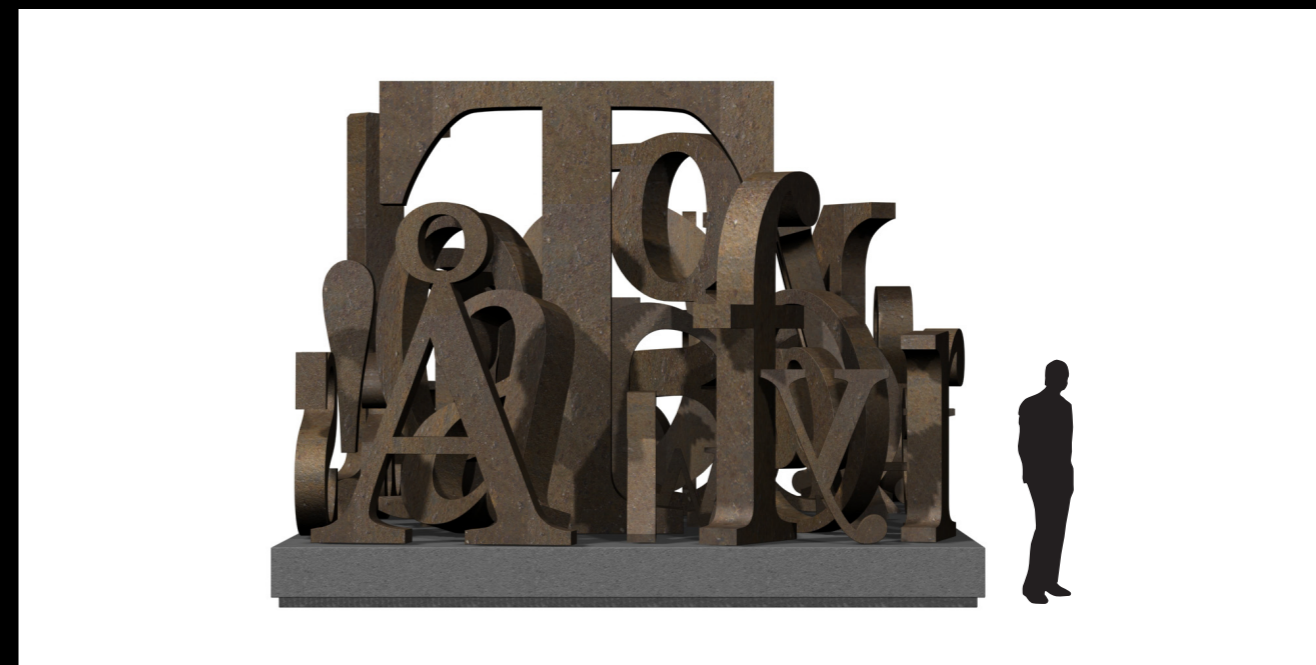

DAN TURÉLLS PLADS

En hyldest til kunstneren Dan Turéll - fortolket af Kenn André Stilling

ALFABET TURÉLL

En hyldest til kunstneren Dan Turéll - fortolket af Kenn André Stilling

Perspektiv No.1

ALFABET TURÉLL

En hyldest til kunstneren Dan Turéll - fortolket af Kenn André Stilling

ALFABET TURÉLL

En hyldest til kunstneren Dan Turéll - fortolket af Kenn André Stilling

Perspektiv No.3

ALFABET TURÉLL

En hyldest til kunstneren Dan Turéll - fortolket af Kenn André Stilling

Perspektiv No.4

ALFABET TURÉLL

En hyldest til kunstneren Dan Turéll - fortolket af Kenn André Stilling

Sidebilleder

ALFABET TURÉLL

En hyldest til kunstneren Dan Turéll - fortolket af Kenn André Stilling

Set fra oven