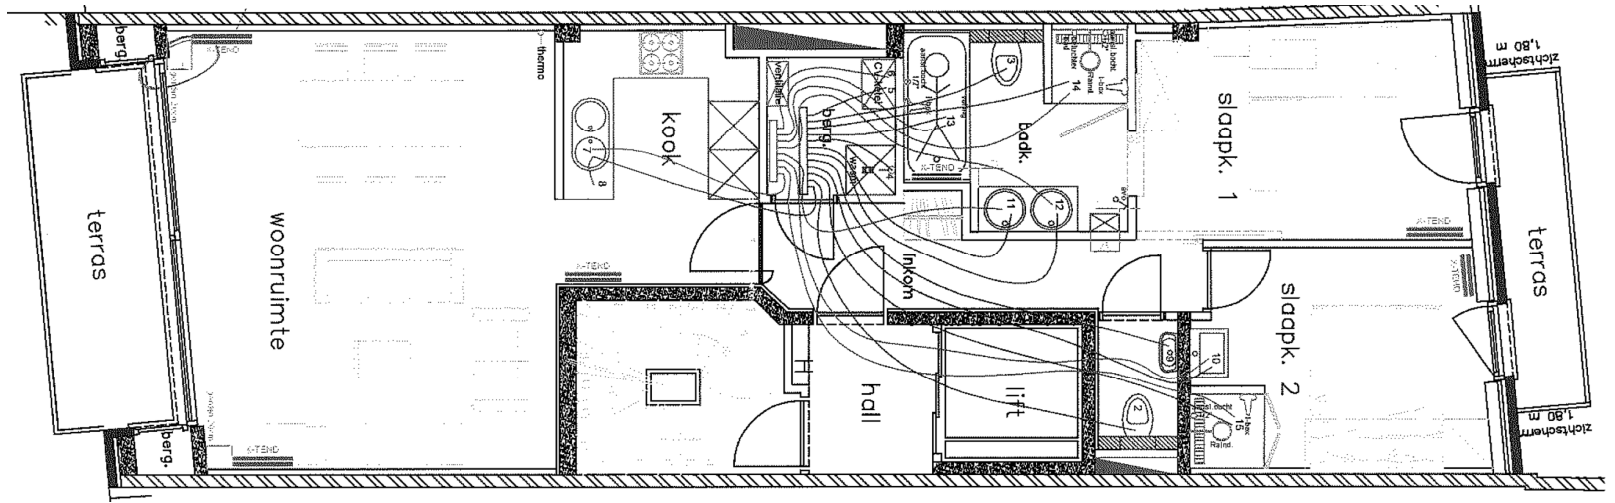

VGO, Heist

Origineel plan

Aangepast plan

Om ruimte te besparen kreeg de badkamer een schuifdeur in de muur. Het lavabogehel werd tussen 2 hoge volumes geplaatst en voorzien van een grote lavabo op maat, uitgelijnd met de linkse kast. Alles werd uitgevoerd in eenzelfde tint wit, alleen de materialen verschilden.

Deze keuken werd uitgevoerd in MDF gelakt, het werkblad in solid surface, aan de voorzijde in verstek met de keukenfronten. Het spoeleiland werd volledig in verstek uitgevoerd, met naadloos geïntegreerde spoelbakken. Er werd een massief houten tafel tegenaan gebouwd. De hoge keukenwand liep in de living door als TV meubel.