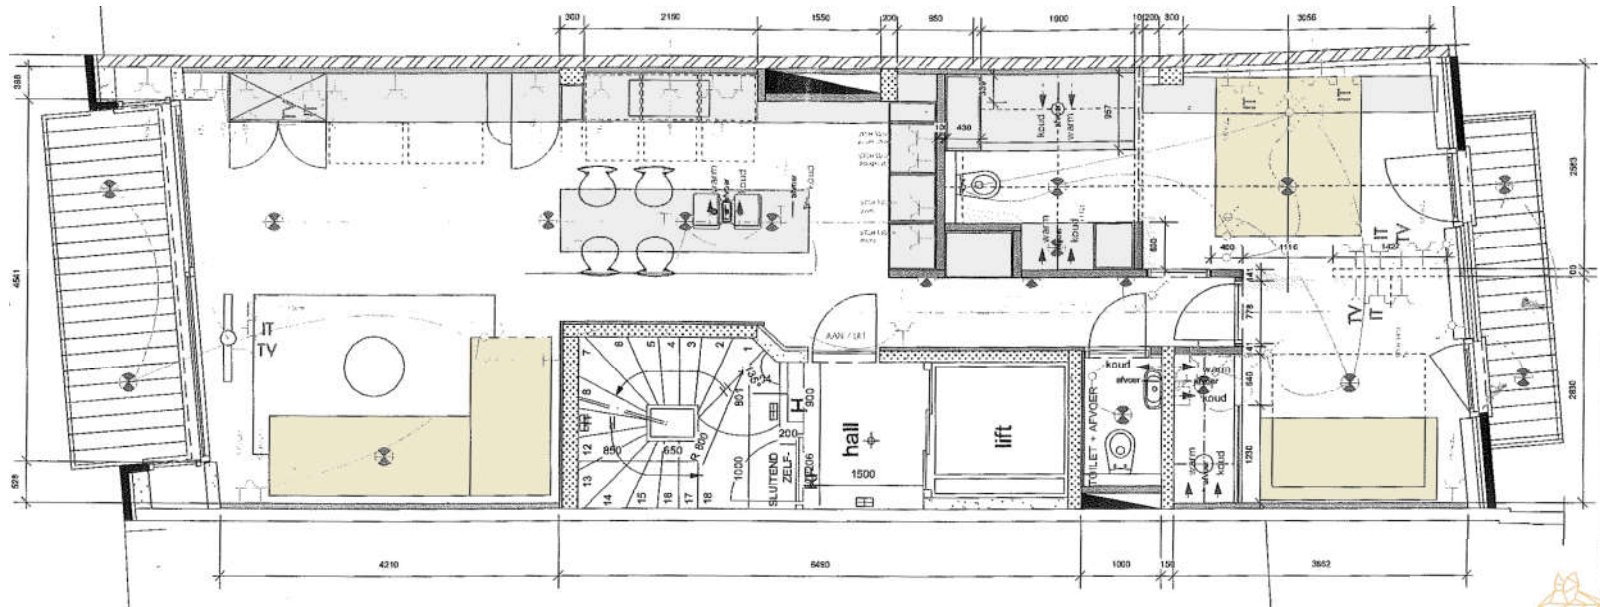

VGO, Heist

Origineel plan

Aangepast plan

Om ruimte te besparen kreeg de badkamer een schuifdeur in de muur. Het lavabogehel werd tussen 2 hoge volumes geplaatst en voorzien van een grote lavabo op maat, uitgelijnd met de linkse kast. Alles werd uitgevoerd in eenzelfde tint wit, alleen de materialen verschilden.

Deze keuken werd uitgevoerd in MDF gelakt, het werkblad in solid surface, aan de voorzijde in verstek met de keukenfronten. Het spoeleiland werd volledig in verstek uitgevoerd, met naadloos geïntegreerde spoelbakken. Er werd een massief houten tafel tegenaan gebouwd. De hoge keukenwand liep in de living door als TV meubel.