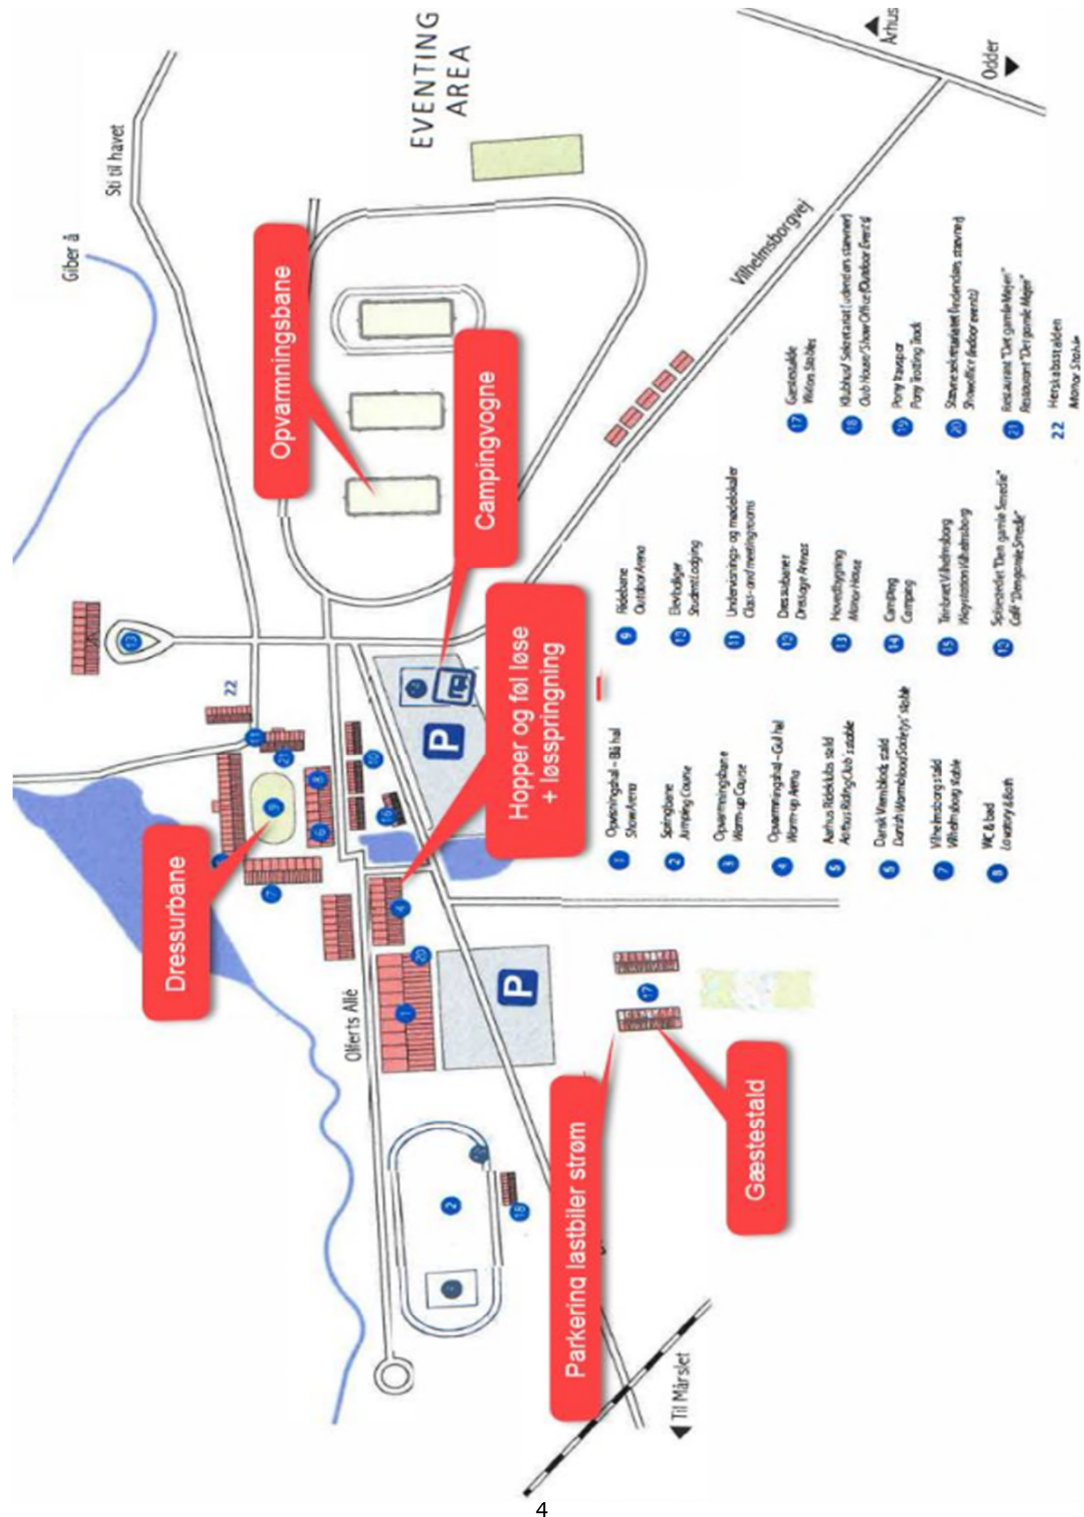

Lørdag aften har vi igen i år en hyggelig aften som vi afholder i Vognporten, naturligvis stadig med lækker mad fra vores stjernekok, Uffe.

Der er også mulighed for at købe noget at spise, hvis man allerede kommer om fredagen. Der kan læses mere om det på hjemmesiden.

Som tidligere, har vore dommere set og bedømt hovedparten af årets fæl – og har igen i år, set fæl i rigtig god kvalitet.

De fæl som har opnået min. 54 point ved fælbedømmelserne, har kvalificeret sig til at deltage ved Eliteskuet. En del af dem ser vi på søndag. Da hopperne først kåres lørdag, ved vi først derefter, hvilke hopper med 53 point og derover, der skal deltage i eliteskuet om søndagen

Vi har i år en stor del sponsorer til vores elitedage – f.eks. vores hovedsponsor Lille Hellebæk Sadelmageri, Agria Dyreforsikring og 1 bedækning doneret af Steffen Madsen, samt en masse flotte ærespræmier fra andre sponsorer, og det vil vi sige hjertelig tak for – uden sponsorer ville vores arrangementer ikke kunne løbe rundt.

Til sidst vil jeg gerne sige en stor tak til alle de frivillige hjælpere, som lægger et kæmpestort og engageret arbejde i alle vore arrangementer, både før, under og efter – uden jer gik det ikke.

Vi glæder os til at se jer og ønsker alle en god weekend på Vilhelmsborg 19. og 20. august.

På Bestyrelsens vegne
Formand
Helle Jørgensen