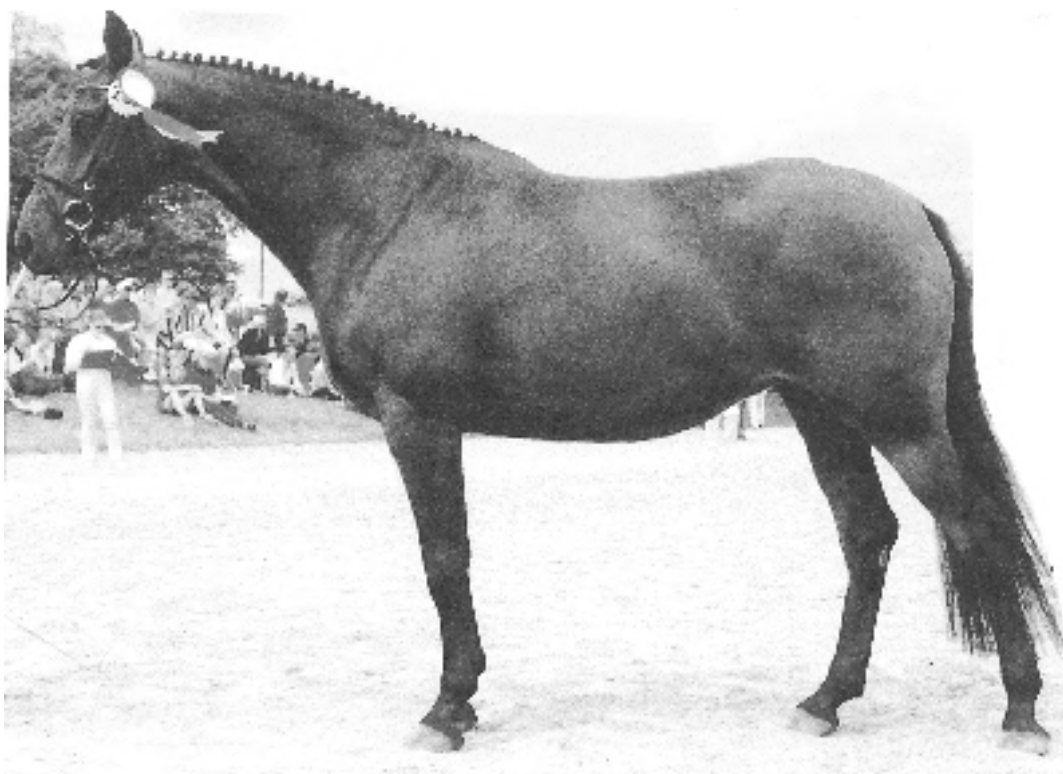

Raubritter TAF 7502

rød 166 cm 1975

Dacapo Holtbjerg HT 7606

mbrun 162 cm. 222/22 1973

Familie: Dobronka 7240. Kroplewo. POL.

Eksteriørkåring: 2000

Stangmål : 162 cm

Pibemål: 19 cm