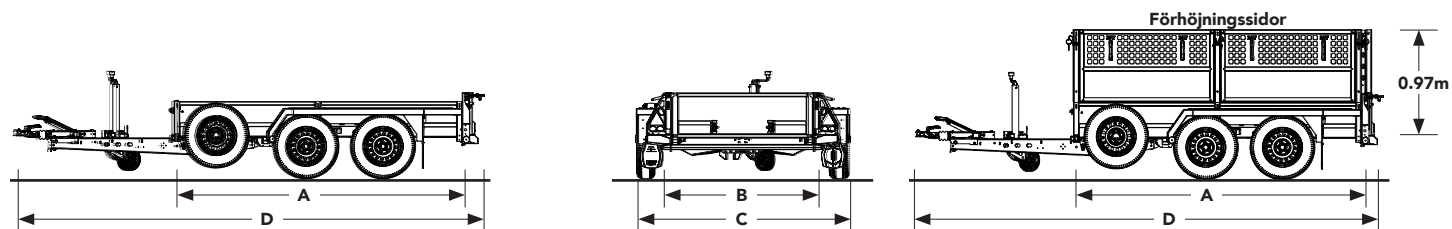

GENERAL PLANT

STANDARUTRUSTNING

ARTIKELNUMMER	550-0111	550-1111	550-1121	550-1132	550-1232	550-2232	550-2242	550-2321	550-2342	550-3242	550-3342	550-3343	550-4342	550-4343
VIKTER														
Totalvikt kg	1300	1300	1800	2700	2700	2700	3500	1800	3500	3500	3500	3500	3500	3500
Lastvikt kg	900	855	1340	2200	2135	2140	2845	1220	2840	2815	2770	2725	2735	2690
Tjänstevikt Kg	400	445	460	500	565	560	655	580	660	685	730	775	765	810
MÅTT														
Flaklängd m A	2,20	2,60	2,60	2,60	2,60	3,10	3,10	3,10	3,10	3,60	3,60	3,60	4,00	4,00
Invändig flakbredd m B	1,30	1,30	1,30	1,30	1,60	1,60	1,60	1,85	1,85	1,60	1,85	1,85	1,85	1,85
Totalbredd m C	1,93	1,93	1,93	1,93	2,23	2,23	2,23	2,48	2,48	2,23	2,48	2,48	2,48	2,48
Totallängd m D	3,81	4,21	4,21	4,21	4,21	4,71	4,71	4,71	4,71	5,24	5,24	5,24	5,60	5,60
Höjd till flak (olastad) m	0,45	0,45	0,43	0,45	0,45	0,45	0,43	0,43	0,43	0,43	0,43	0,43	0,43	0,43
HJUL OCH AXLAR														
Axlar	1	1	1	2	2	2	2	1	2	2	2	3	2	3
Hjul- / Däckdimension	13" (165/80)	13" (165/80)	12" (185/60)	13" (165/80)	13" (165/80)	13" (165/80)	12" (185/60)	12" (185/60)	12" (185/60)	12" (185/60)	12" (185/60)	12" (185/60)	12" (185/60)	12" (185/60)
Reservhjul	•	•	•	•	•	•	•	•	•	•	•	•	•	•
Automatiskt uppfällbart stöd hjul	•	•	•	•	•	•	•	•	•	•	•	•	•	•
UTVÄNDIGT														
Bakläm (Ej för lastning)	•	•	•	•	•	•	•	•	•	•	•	•	•	•
LASTNING OCH SÄKERHET														
Gjuten kulhandske med integrerat lås	•	•	•	•	•	•	•	•	•	•	•	•	•	•
Förankringshål (invändigt)	•	•	•	•	•	•	•	•	•	•	•	•	•	•
BELYSNING														
LED belysning bak	•	•	•	•	•	•	•	•	•	•	•	•	•	•
EXTERIÖR														
Gula karosseripaneler	•	•	•	•	•	•	•	•	•	•	•	•	•	•
LEVERANS														
Leverans till en återförsäljare	•	•	•	•	•	•	•	•	•	•	•	•	•	•
PRIS														
SEK ex MOMS	38 350:-	42 590:-	45 420:-	50 360:-	53 890:-	57 420:-	63 070:-	52 480:-	66 600:-	67 310:-	70 140:-	80 020:-	74 370:-	84 260:-