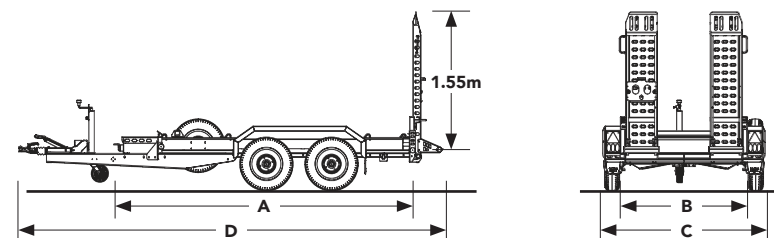

Se sida 7 för ytterligare tillbehör som passar alla våra släp.

DIGGER PLANT

STANDARUTRUSTNING

ARTIKELNUMMER	543-0110	543-1320	543-2320
VIKTER			
Totalvikt kg	2700	3500	3500
Lastvikt kg	2158	2818	2773
Tjänstevikt Kg	542	682	727
MÅTT			
Flaklängd m A	2,80	3,20	3,70
Invändig flakbredd m B	1,30	1,70	1,70
Totalbredd m C	1,79	2,32	2,32
Totallängd m D	4,65	5,12	5,62
Flakhöjd m	0,38	0,39	0,39
Höjd kulhandske (lastad, centrum av kulhandske) m	0,40	0,40	0,40
Lastvinkel	13°	14°	14°
HJUL OCH AXLAR			
Axlar	2	2	2
Hjul- / Däckdimension	13" (165 6pr)	12" (195/60)	12" (195/60)
Kapslade hjullager	●	●	●
Reservhjul	●	●	●
BELYSNING			
LED belysning bak	●	●	●
LASTNING OCH SÄKERHET			
Gjuten kulhandske med integrerat lås	●	●	●
Flyttbara ramper x2, punchade för extra grepp	●	●	●
Hylla för skopa	●	●	●
Förankringshål (invändigt)	Flertal		
LEVERANS			
Leverans till en återförsäljare	●	●	●
PRIS			
SEK ex MOMS	50 360:-	63 780:-	67 310:-