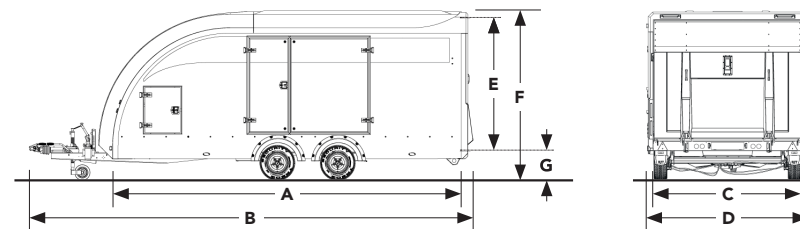

Se sida 11 för ytterligare tillbehör som passar alla våra släp.

RACE TRANSPORTER 4 och 5

STANDARUTRUSTNING

MODEL	RACE TRANSPORTER 4				RACE TRANSPORTER 5			
ARTIKELNUMMER	384-0041	384-1041	384-0060	384-1060	385-1090	385-2090	385-1100	385-2100
VIKTER								
Totalvikt kg	3500	3500	3500	3500	3500	3500	3500	3500
Lastvikt kg	2240	2240	2160	2160	2200	2200	2140	2140
Tjänstevikt Kg	1260	1260	1340	1340	1300	1300	1360	1360
MÅTT								
Längd chassi m A	5,00	5,00	5,50	5,50	5,00	5,00	5,50	5,50
Minimum användbar flaklängd m	4,85	4,85	5,35	5,35	4,85	4,85	5,35	5,35
Total längd m B	6,65	6,65	7,12	7,12	6,65	6,65	7,12	7,12
Invändig bredd m C	2,12	2,12	2,12	2,12	2,12	2,12	2,12	2,12
Total längd m D	2,51	2,51	2,51	2,51	2,50	2,50	2,50	2,50
Invändig höjd m E	1,88	1,88	1,88	1,88	1,88	1,88	1,88	1,88
Total höjd (olastad) m F	2,53	2,53	2,53	2,53	2,53	2,53	2,53	2,53
Höjd till flak (olastad) m G	0,48	0,48	0,48	0,48	0,48	0,48	0,48	0,48
FUNKTIONER								
Hydraulisk tilt	●	●	●	●	●	●	●	●
Elektrisk vinsch med batteri	●	●	●	●	●	●	●	●
Gjuten kulhandske med integrerat lås	●	●	●	●	●	●	●	●
EXTERIÖR/DÖRRAR								
Färg på skåp	Vit	Svart	Vit	Svart	Vit	Svart	Vit	Svart
Svart vinylpaket i fulllängd (ej tillgänglig på svart skåp)	—	—	—	—	●	—	●	—
Sidodörrar	Måsvingedörrar (båda sidor)	Måsvingedörrar (båda sidor)	Måsvingedörrar (båda sidor)	Måsvingedörrar (båda sidor)	Dubbla dörrar (båda sidor)	Dubbla dörrar (båda sidor)	Dubbla dörrar (båda sidor)	Dubbla dörrar (båda sidor)
Luckor framtill	●	●	●	●	●	●	●	●
Lastramp aluminium och stål med komposit	●	●	●	●	●	●	●	●
Tak med ljusinsläpp	●	●	●	●	●	●	●	●
HJUL OCH AXLAR								
Dimension hjul	12" (155/70)	12" (155/70)	12" (155/70)	12" (155/70)	12" (155/70)	12" (155/70)	12" (155/70)	12" (155/70)
Axlar	2	2	2	2	2	2	2	2
Reservhjul	●	●	●	●	●	●	●	●
Förstärkt stödhjul (heavy duty)	●	●	●	●	●	●	●	●
GARANTI								
5 års chassigaranti	●	●	●	●	●	●	●	●
LEVERANS								
Leverans till en återförsäljare	●	●	●	●	●	●	●	●
PRIS								
SEK ex MOMS	229 080:-	240 770:-	241 450:-	253 830:-	261 390:-	273 770:-	279 950:-	291 640:-