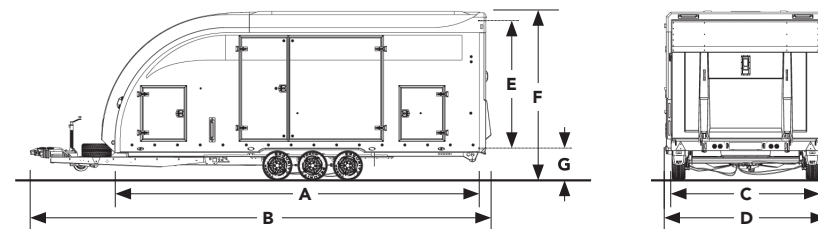

RACE TRANSPORTER 6

STANDARUTRUSTNING

MODEL	RACE TRANSPORTER 6									
ARTIKELNUMMER	396-2010	396-3010	396-2020	396-3020	396-2030	396-3030	396-2040	396-3040	396-2060	396-3060
VIKTER										
Totalvikt kg	3500	3500	3500	3500	3500	3500	3500	3500	3500	3500
Lastvikt kg	2020	2020	1960	1960	2000	2000	1950	1950	1880	1880
Tjänstevikt Kg	1480	1480	1540	1540	1500	1500	1550	1550	1620	1620
MÅTT										
Längd chassi m A	5,50	5,50	6,00	6,00	5,50	5,50	6,00	6,00	6,50	6,50
Minimum användbar flaklängd m	5,38	5,38	5,88	5,88	5,38	5,38	5,88	5,88	6,38	6,38
Total längd m B	7,20	7,20	7,70	7,70	7,20	7,20	7,70	7,70	8,20	8,20
Invändig bredd m C	2,12	2,12	2,12	2,12	2,29	2,29	2,29	2,29	2,29	2,29
Total längd m D	2,39	2,39	2,39	2,39	2,56	2,56	2,56	2,56	2,56	2,56
Invändig höjd m E	1,88	1,88	1,88	1,88	1,88	1,88	1,88	1,88	1,88	1,88
Total höjd (olastad) m F	2,64	2,64	2,64	2,64	2,64	2,64	2,64	2,64	2,67	2,67
Höjd till flak (olastad) m G	0,58	0,58	0,58	0,58	0,58	0,58	0,58	0,58	0,67	0,67
FUNKTIONER										
Lastning (elektrohydraulisk tilt - batterinivåindikator är inkluderad)	●	●	●	●	●	●	●	●	●	●
Elektrisk vinsch med batteri	●	●	●	●	●	●	●	●	●	●
Gjuten kulhandske med integrerat lås	●	●	●	●	●	●	●	●	●	●
Flyttbart hjulstopp - Snabbfäste, 55mm högt, anpassat för låga bilar	●	●	●	●	●	●	●	●	●	●
Galvaniserad förvaringslåda - Centralt x2 Främre x2	●	●	●	●	●	●	●	●	●	●
EXTERIÖR/DÖRRAR										
Färg på skåp	Vit	Svart	Vit	Svart	Vit	Svart	Vit	Svart	Vit	Svart
Svart vinylpaket i fulllängd (ej tillgänglig på svart skåp)	●	●	●	●	●	●	●	●	●	●
Utvändig LED belysning runt om	●	●	●	●	●	●	●	●	●	●
Sidodörrar	Dubbla dörrar (båda sidor)	Dubbla dörrar (båda sidor)	Dubbla dörrar (båda sidor)	Dubbla dörrar (båda sidor)	Dubbla dörrar (båda sidor)	Dubbla dörrar (båda sidor)	Dubbla dörrar (båda sidor)	Dubbla dörrar (båda sidor)	Dubbla dörrar (båda sidor)	Dubbla dörrar (båda sidor)
Luckor fram- och baktill	●	●	●	●	●	●	●	●	●	●
Lastramp aluminium och stål med komposit	●	●	●	●	●	●	●	●	●	●
Tak med ljusinsläpp	●	●	●	●	●	●	●	●	●	●
HJUL OCH AXLAR										
Dimension hjul	10" (195/55)	10" (195/55)	10" (195/55)	10" (195/55)	10" (195/55)	10" (195/55)	10" (195/55)	10" (195/55)	13" (195/50)	13" (195/50)
Axlar	3	3	3	3	3	3	3	3	3	3
Reservhjul	●	●	●	●	●	●	●	●	●	●
Förstärkt stödhjul (heavy duty)	●	●	●	●	●	●	●	●	●	●
GARANTI										
5 års chassigaranti	●	●	●	●	●	●	●	●	●	●
LEVERANS										
Leverans till en återförsäljare	●	●	●	●	●	●	●	●	●	●
PRIS										
SEK ex MOMS	319 140:-	331 520:-	336 330:-	348 700:-	332 890:-	345 270:-	349 390:-	361 770:-	372 080:-	384 450:-