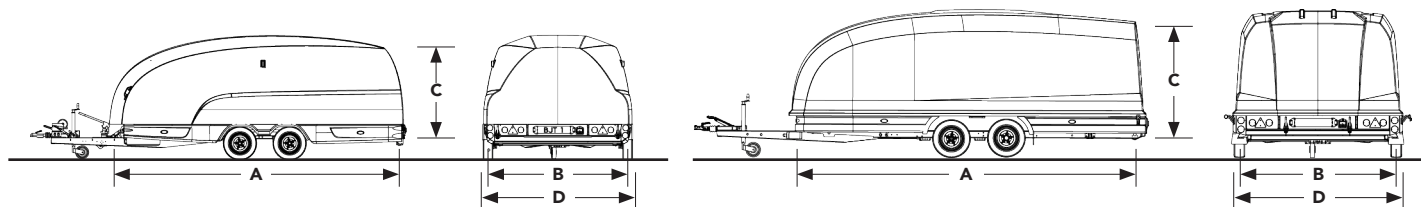

STANDARD

MODEL	RACE SHUTTLE 2		RACE SHUTTLE 3		
	300-1010	300-1011	330-1010	330-1011	330-1021
ARTIKELNUMMER					
VIKTER					
Totalvikt	2600	2600	2600	2600	3000
Lastvikt	1785	1765	1690	1670	2070
Tjänstevikt kg	815	835	910	930	930
MÅTT					
Flaklängd m A	4,30	4,30	4,70	4,70	4,70
Flakbredd m B	1,95	1,95	1,95	1,95	1,95
Totallängd m	5,82	5,82	6,20	6,20	6,20
Invändig höjd m C	1,53	1,53	1,60	1,60	1,60
Totalbredd m D	2,30	2,30	2,30	2,30	2,30
Kulhandske höjd (lastad, centrum av dragkula)	0,40	0,40	0,40	0,40	0,40
FUNKTIONER					
Fast flak	●	—	●	—	—
Hydraulisk tilt	—	●	—	●	●
Reservhjul	●	●	●	●	●
LASTNING					
Lastramper 2,40m	●	●	●	●	●
TRYGGHET					
Gjuten kulhandske med integrerat lås	●	●	●	●	●
FÖRVARING					
Förvaringsfack sidor	—	—	●	●	●
EXTERIÖR					
Mörkgrå sidor nedtill	●	●	●	●	●
Vit kåpa högglass	●	●	●	●	●
Full LED-belysning	●	●	●	●	●
INTERIÖR					
LED bakgrundsbelysning	●	●	●	●	●
GARANTI					
5 års utökad chassigaranti (krävs registrering hos återförsäljare)	●	●	●	●	●
LEVERANS					
Leverans till en återförsäljare	●	●	●	●	●
PRIS					
SEK ex MOMS	147 950:-	157 580:-	167 890:-	177 520:-	183 020:-