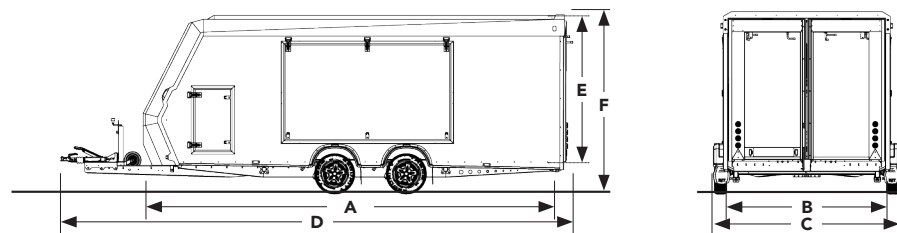

RACE SPORT

STANDARD

ARTIKELNUMMER	340-4500	340-4510	340-5000	340-5010	340-5510
VIKTER					
Totalvikt	2600	3000	2600	3000	3000
Lastvikt	1600	1980	1530	1900	1870
Tjänstevikt kg	1000	1020	1070	1100	1130
MÅTT					
Flaklängd m A	4,50	4,50	5,00	5,00	5,50
Flakbredd m B	2,00	2,00	2,00	2,00	2,10
Totalbredd m C	2,38	2,38	2,38	2,38	2,48
Totallängd m D	6,06	6,06	6,56	6,56	7,06
Invändig höjd (öppning bak) m	1,77	1,77	1,77	1,77	1,77
Invändig höjd (till tak) m E	1,82	1,82	1,82	1,82	1,82
Total höjd utvändigt m F	2,25	2,25	2,25	2,25	2,25
Kulhandske höjd (lastad, centrum av dragkula) m	0,40	0,40	0,40	0,40	0,40
HJUL + AXLAR					
Axlar	2	2	2	2	2
Hjuldimension	12" (155/70)	12" (155/70)	12" (155/70)	12" (155/70)	12" (155/70)
Reservhjul	●	●	●	●	●
STANDARD FEATURES					
Stödben bak	●	●	●	●	●
Luckor framtill båda sidor (mått 4,5m och 5,0m = 0,85m (H) x 0,5m (W), 5,5m = 1,25m (H) x 0,5m (W))	●	●	●	●	●
Måsvingedörrar båda sidor	●	●	●	●	●
Dubbla dörrar/ramper med utfällbara låglastningsramper	●	●	●	●	●
Förvaring golv center	—	—	—	—	●
Ljusinsläpp i tak	●	●	●	●	●
Punchade körbanor för bättre grepp i flak	●	●	●	●	●
Främre mindre arbetsbänk	●	●	●	●	●
Stödhjul, automatiskt uppvikbart, heavy duty Al-ko	●	●	●	●	●
TRYGGHET					
Gjuten kulhandske med integrerat lås	●	●	●	●	●
GARANTI					
5 års utökad chassigaranti (krävs registrering hos återförsäljare)	●	●	●	●	●
LEVERANS					
Leverans till en återförsäljare	●	●	●	●	●
PRIS					
SEK ex MOMS	166 520:-	175 450:-	169 270:-	177 520:-	193 330:-