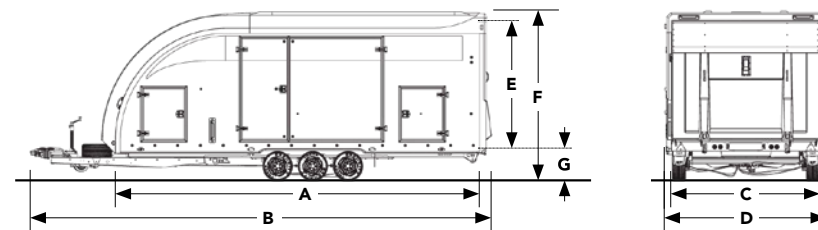

RACE TRANSPORTER 6

STANDARUTRUSTNING

MODEL	RACE TRANSPORTER 6									
ARTIKELNUMMER	396-2010	396-3010	396-2020	396-3020	396-2030	396-3030	396-2040	396-3040	396-2060	396-3060
VIKTER										
Totalvikt kg	3500	3500	3500	3500	3500	3500	3500	3500	3500	3500
Lastvikt kg	2020	2020	1960	1960	2000	2000	1930	1930	1800	1800
Tjänstevikt Kg	1480	1480	1540	1540	1500	1500	1570	1570	1700	1700
MÅTT										
Längd chassi m A	5,50	5,50	6,00	6,00	5,50	5,50	6,00	6,00	6,50	6,50
Minimum användbar flaklängd m	5,38	5,38	5,88	5,88	5,38	5,38	5,88	5,88	6,38	6,38
Total längd m B	7,20	7,20	7,70	7,70	7,20	7,20	7,70	7,70	8,20	8,20
Invändig bredd m C	2,12	2,12	2,12	2,12	2,29	2,29	2,29	2,29	2,29	2,29
Total längd m D	2,39	2,39	2,39	2,39	2,56	2,56	2,56	2,56	2,56	2,56
Invändig höjd m E	1,88	1,88	1,88	1,88	1,88	1,88	1,88	1,88	1,88	1,88
Total höjd (olastad) m F	2,64	2,64	2,64	2,64	2,64	2,64	2,64	2,64	2,67	2,67
Höjd till flak (olastad) m G	0,58	0,58	0,58	0,58	0,58	0,58	0,58	0,58	0,67	0,67
FUNKTIONER										
Lastning (elektrohydraulisk tilt - batterinivåindikator är inkluderad)	●	●	●	●	●	●	●	●	●	●
Elektrisk vinsch med batteri	●	●	●	●	●	●	●	●	●	●
Gjuten kulhandske med integrerat lås	●	●	●	●	●	●	●	●	●	●
Flyttbart hjulstopp - Snabbfäste, 55mm högt, anpassat för låga bilar	●	●	●	●	●	●	●	●	●	●
Galvaniserad förvaringslåda - Centralt x2 Främre x2	●	●	●	●	●	●	●	●	●	●
EXTERIÖR/DÖRRAR										
Färg på skåp	Vit	Svart	Vit	Svart	Vit	Svart	Vit	Svart	Vit	Svart
Svart vinylpaket i fulllängd (ej tillgänglig på svart skåp)	●	●	●	●	●	●	●	●	●	●
Utvändig LED belysning runt om	●	●	●	●	●	●	●	●	●	●
Sidodörrar	Dubbla dörrar (båda sidor)	Dubbla dörrar (båda sidor)	Dubbla dörrar (båda sidor)	Dubbla dörrar (båda sidor)	Dubbla dörrar (båda sidor)	Dubbla dörrar (båda sidor)	Dubbla dörrar (båda sidor)	Dubbla dörrar (båda sidor)	Dubbla dörrar (båda sidor)	Dubbla dörrar (båda sidor)
Luckor fram- och baktill	●	●	●	●	●	●	●	●	●	●
Lastramp aluminium och stål med komposit	●	●	●	●	●	●	●	●	●	●
Tak med ljusinsläpp	●	●	●	●	●	●	●	●	●	●
HJUL OCH AXLAR										
Dimension hjul	10" (195/55)	10" (195/55)	10" (195/55)	10" (195/55)	10" (195/55)	10" (195/55)	10" (195/55)	10" (195/55)	13" (195/50)	13" (195/50)
Axlar	3	3	3	3	3	3	3	3	3	3
Reservhjul	●	●	●	●	●	●	●	●	●	●
Förstärkt stödhjul (heavy duty)	●	●	●	●	●	●	●	●	●	●
GARANTI										
5 års chassigaranti	●	●	●	●	●	●	●	●	●	●
LEVERANS										
Leverans till en återförsäljare	●	●	●	●	●	●	●	●	●	●
PRIS										
SEK ex MOMS	304 389:-	316 309:-	320 729:-	332 649:-	317 249:-	329 169:-	333 589:-	345 369:-	355 009:-	367 069:-

● Standard ○ Tillbehör — Ej tillgängligt

RACE TRANSPORTER 4, 5 OCH 6 STANDARD EQUIPMENT