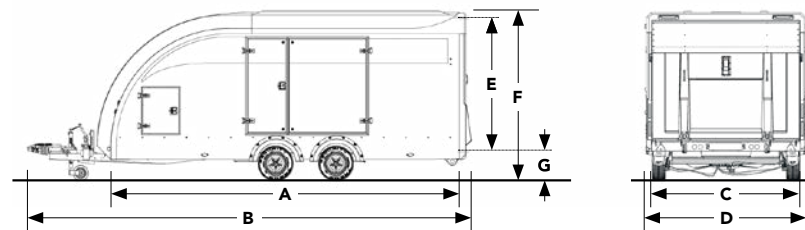

RACE TRANSPORTER 4 och 5

STANDARUTRUSTNING

MODEL	RACE TRANSPORTER 4				RACE TRANSPORTER 5			
ARTIKELNUMMER	384-0041	384-1041	384-0060	384-1060	385-1090	385-2090	385-1100	385-2100
VIKTER								
Totalvikt kg	3500	3500	3500	3500	3500	3500	3500	3500
Lastvikt kg	2220	2220	2160	2160	2200	2200	2140	2140
Tjänstevikt Kg	1280	1280	1340	1340	1300	1300	1360	1360
MÅTT								
Längd chassi m A	5,00	5,00	5,50	5,50	5,00	5,00	5,50	5,50
Minimum användbar flaklängd m	4,85	4,85	5,35	5,35	4,85	4,85	5,35	5,35
Total längd m B	6,65	6,65	7,12	7,12	6,65	6,65	7,12	7,12
Invändig bredd m C	2,12	2,12	2,12	2,12	2,12	2,12	2,12	2,12
Total längd m D	2,51	2,51	2,51	2,51	2,50	2,50	2,50	2,50
Invändig höjd m E	1,88	1,88	1,88	1,88	1,88	1,88	1,88	1,88
Total höjd (olastad) m F	2,53	2,53	2,53	2,53	2,53	2,53	2,53	2,53
Höjd till flak (olastad) m G	0,48	0,48	0,48	0,48	0,48	0,48	0,48	0,48
FUNKTIONER								
Hydraulisk tilt	●	●	●	●	●	●	●	●
Elektrisk vinsch med batteri	●	●	●	●	●	●	●	●
Gjuten kulhandske med integrerat lås	●	●	●	●	●	●	●	●
EXTERIÖR/DÖRRAR								
Färg på skåp	Vit	Svart	Vit	Svart	Vit	Svart	Vit	Svart
Svart vinylpaket i fullängd (ej tillgänglig på svart skåp)	—	—	—	—	●	—	●	—
Sidodörrar	Måsvingedörrar (båda sidor)	Måsvingedörrar (båda sidor)	Måsvingedörrar (båda sidor)	Måsvingedörrar (båda sidor)	Dubbla dörrar (båda sidor)	Dubbla dörrar (båda sidor)	Dubbla dörrar (båda sidor)	Dubbla dörrar (båda sidor)
Luckor framtill	●	●	●	●	●	●	●	●
Lastramp aluminium och stål med komposit	●	●	●	●	●	●	●	●
Tak med ljusinsläpp	●	●	●	●	●	●	●	●
HJUL OCH AXLAR								
Dimension hjul	12" (155/70)	12" (155/70)	12" (155/70)	12" (155/70)	12" (155/70)	12" (155/70)	12" (155/70)	12" (155/70)
Axlar	2	2	2	2	2	2	2	2
Reservhjul	●	●	●	●	●	●	●	●
Förstärkt stödhjul (heavy duty)	●	●	●	●	●	●	●	●
GARANTI								
5 års chassigaranti	●	●	●	●	●	●	●	●
LEVERANS								
Leverans till en återförsäljare	●	●	●	●	●	●	●	●
PRIS								
SEK ex MOMS	216 269:-	227 919:-	232 609:-	244 259:-	249 219:-	260 729:-	269 439:-	280 959:-