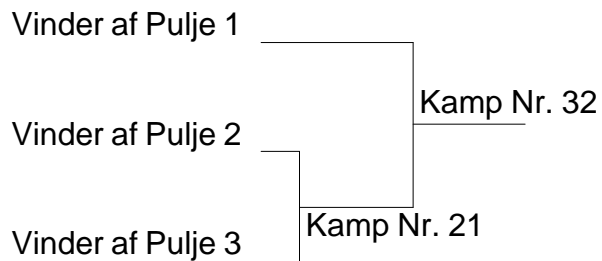

Mixed double 60+50+40 Puljevinder Finale

Mixed double Senior B Pulje 1

1 Morten Lund Jensen Lykke Luimes	Toksværd	1-2 Kamp Nr. 4 3-4 Kamp Nr. 5
2 Schenna Hallgren Rasmus Jessen	Vindinge	1-3 Kamp Nr. 14 2-4 Kamp Nr. 15
3 Melanie Frederiksen Claus Hvass	Toksværd	1-4 Kamp Nr. 25 2-3 Kamp Nr. 26
4 Helle Stougaard Keneth Poulsen	Toksværd	

Antal par: 4