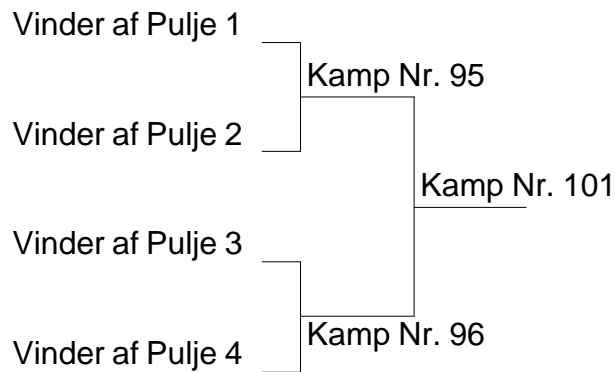

Herredouble Senior A - B Puljevinder Finale

Damedouble 60+ Pulje 1

1	Marianne Andersen Marianne Hansen	Toksværd	1-2 Kamp Nr. 34 1-3 Kamp Nr. 50 2-3 Kamp Nr. 66
2	Liselotte Andersen Tina ??????	Jernløse	
3	Susanne Hansen Lotte Hansen	Langebæk Toksværd	

Antal par: 3

Damedouble Senior A - B Pulje 1

1	Melanie Frederksen Anja Espenhein	Toksværd	1-2 Kamp Nr. 35 1-3 Kamp Nr. 51 2-3 Kamp Nr. 67
2	Julie Kurlink Michelle Hansen	Jernløse	
3	Maria Beltoft Dorte Petersen	Jernløse