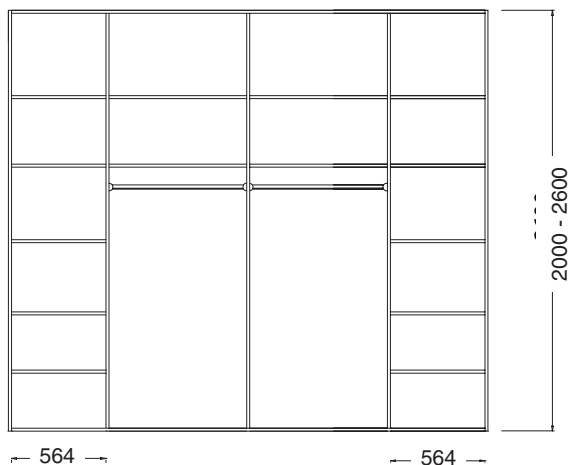

STANDARDINREDNINGAR

C - Inredningar för 4 dörrar

Djup: 600-800 mm

Höjd: 2000-2600 mm

Bredd: 2400-3000 mm

3001-3600 mm

Grupp 1	Vit slät
Grupp 2	Chinchilla grå, Svart årad, Vit årad, Ljusgrå matt, Grafit grå, Latte, Svart matt, Vitlaserad ek
Grupp 3	Ek ja Mörk valnöt

Skivornas och hyllornas tjocklek är 18 mm. Ryggskiva ingår inte i leveransen. Ryggskiva kan beställas separat och är 10 mm tjock.

C 1

Innehåll:

- 2 st Gavelsida
- 1 st Takskiva
- 3 st Mellanväggar
- 18 st Hyllor
- 2 st Stänger
- 1 serie Monteringsbeslag

Stdinredning	Bredd	Grupp 1	Grupp 2	Grupp 3
C1	2400-3000	12902	17493	22420
	3001-3600	13767	18621	23819

PRISER