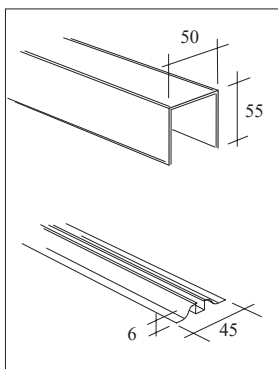

Exclusive, Master, Supreme