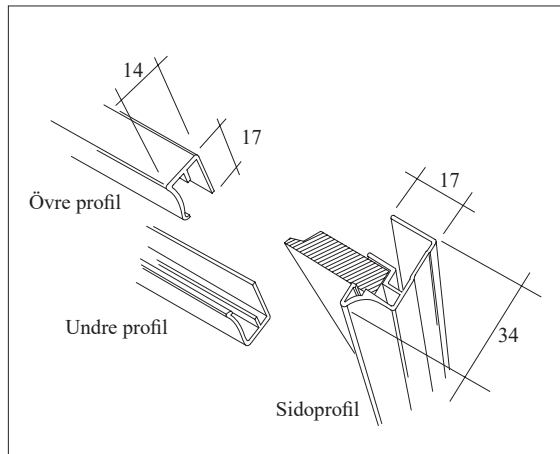

CLASSIC

Tilläggspris för spröjs:
Horisontal spröjs 200/st

TILLÄGGSPRIS:
Dörrar som går över standardbredd och – höjd
Höjd ..... 2601-2800 mm +10%

Förslag på olika spröjsalternativ

Dörrars tilläggsutrustning samt skenors tekniska uppgifter finner du på s. 24-26

Folieglas med figur (se s. 24 – Tillbehör).....1800/dörr

OLIKA DÖRRFYLLNINGAR
I en delad dörr kan man kombinera olika dörrfyllningar.
Dörrpriset räknas ut från den dyraste fyllningen

Ramfärg: Silver, Vit, Brons, Svart Höjd: 2600mm		Dörrbredd (mm)			
		610	760	910	1210
Fyllning	Färg				
Spegel, 4mm	Klar	3570	3845	4120	4615
	Brons, Rökgrå	3626	3897	4222	4763
Spegel, 4mm matt yta	Klar + matt film (max bredd 1200 mm)	5091	5773	6456	7768
	Brons + matt film, Rökgrå + matt film (max bredd 1200 mm)	5196	5931	6613	7978
Målat glas, 4mm glansig yta	Vitt	3703	3988	4274	4788
	Snövitt, Svart	4136	4566	4996	5802
	Grått, Cappuccino	4566	5103	5641	6662
Målat glas, 4mm matt yta	Vitt (max 1200 mm)	4593	5207	5821	7002
	Snövitt Matelac, Svart Matelac	5047	5786	6525	7957
	Grått, Cappuccino (max 1200 mm)	5417	6248	7079	8650
Glas, 4mm Specialglas (beställningsvara)	Etsat, Opal (max 1200mm)	4123	4631	5139	6109
	Härdat klart (beställningsvara)	4697	5207	5773	6794
	Härdat tonat (beställningsvara)	4963	5563	6164	7365
	Härdat klart, matt (beställningsvara)	6546	7583	8566	10531
	Härdat tonat, matt (beställningsvara)	7310	8511	9712	12005
	Målat glas RAL 4 mm (beställningsvara)	6164	7092	8020	9767
Melamin, 10mm	Vit, slät	3276	3437	3652	4082
	Svart ådrad, Vit ådrad, Ljusgrå matt, Grafit, Latte, Chinchilla grå, Svart matt, Mörk valnöt, Ek, Vit laserad ek	3624	3891	4211	4744
	Mörk valnöt	4350	4669	5054	5693
Fanér, 9mm	Ekfanér, oljad eller tonad (Osmo)	5078	5713	6401	7670
	Ekfanér, lackad	5448	6242	6983	8411
	Ekfanér, målad (beställningsvara)	5977	6877	7723	9469
Naturmaterial	Grå säv, Vit säv, Ljusbrun säv, Mörkt tyg	5913	6751	7588	9208
MDF 10 mm	Målat , alla färger (beställningsvara)	5377	6114	6794	8154

* Dörrhöjd under 2000mm – 11% från ovanstående priser.