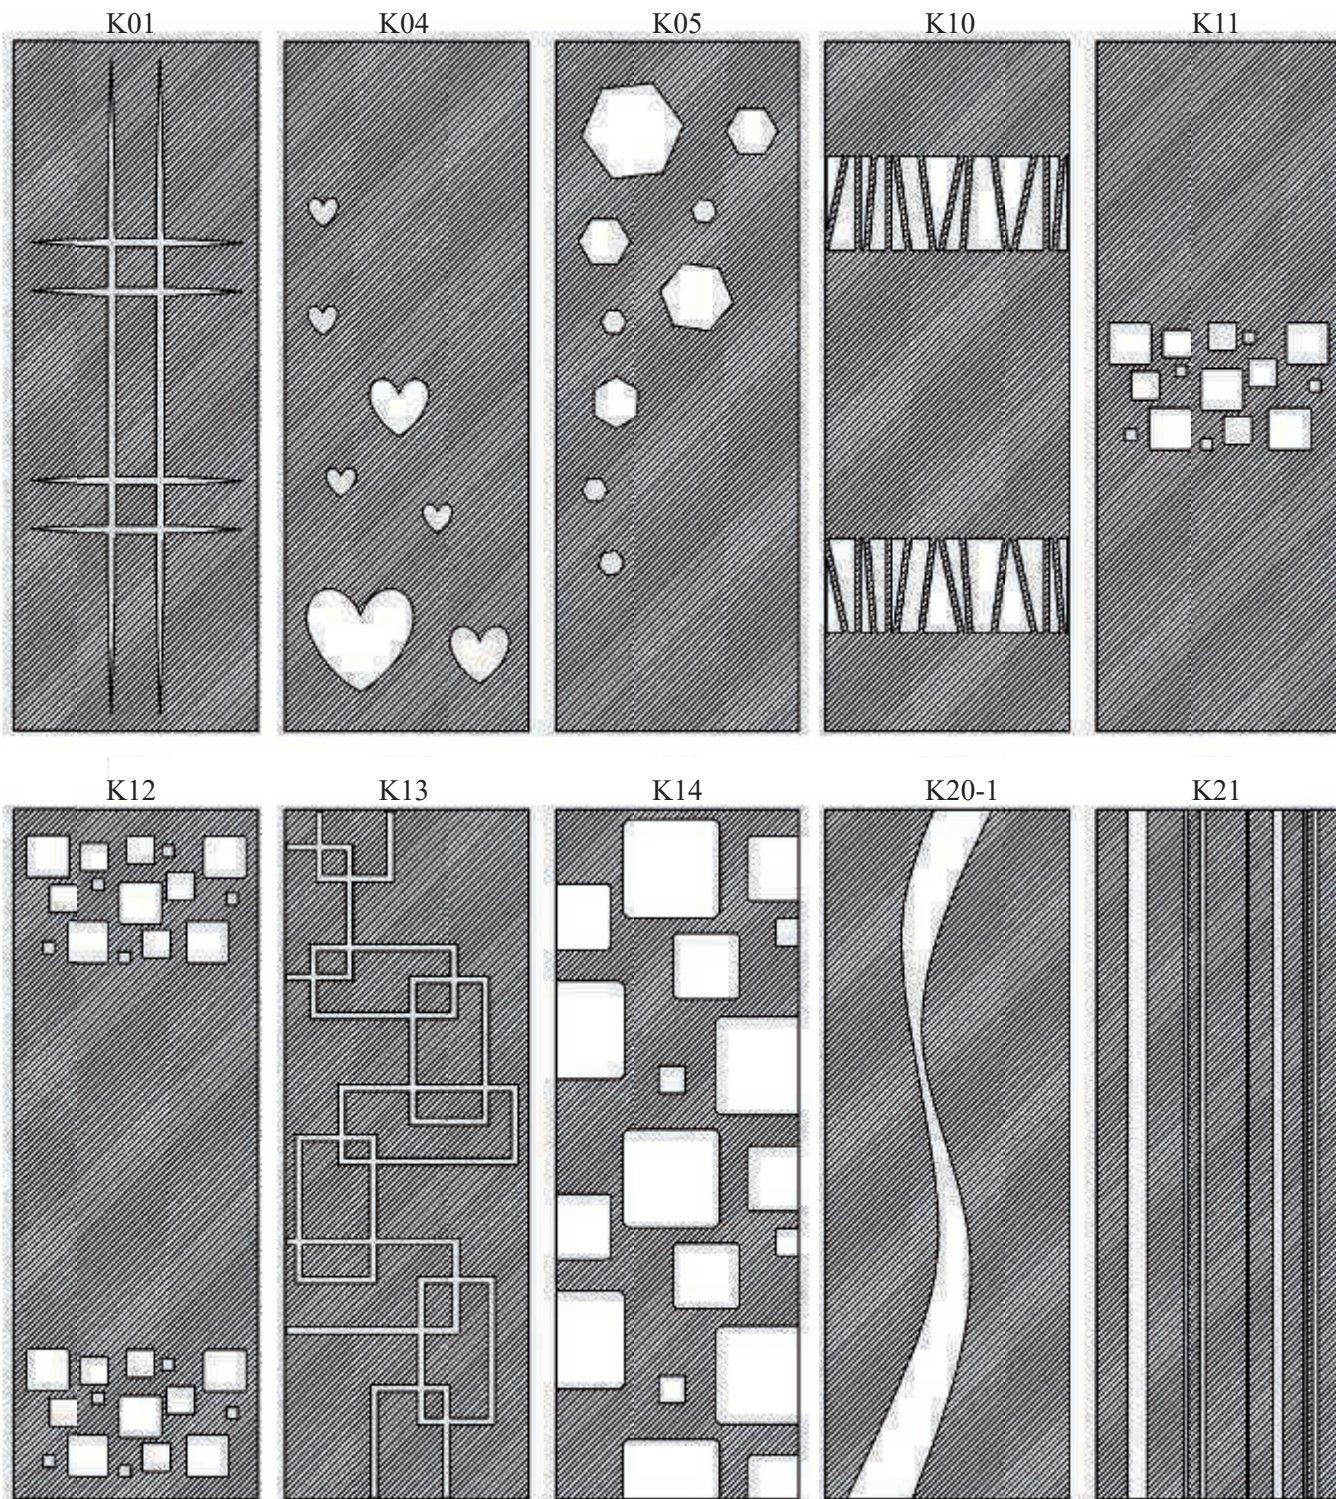

RAMDÖRR (Slim), svart målad

Tilläggspris till ovanstående priser, 800 – 1200 = 1000 SEK

DÖRRTILLBEHÖR

FOLIEGLAS MED FIGUR

Maxbredd 1200mm

I figurerna nedan är den gråa ytan mattfolie och vita ytan är själva fyllningen utan folie. Figurerna fås även som negativ (dvs gråa ytan blir fyllning och vita blir folie). Sätt till ”-N” i koden vid beställning. T.ex. ”K10-N”