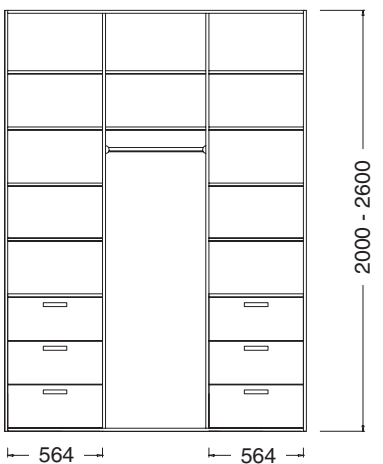

B 3

Innehåll:

- 2 st Gavelsida
- 1 st Takskiva
- 2 st Mellanväggar
- 13 st Hyllor
- 1 st Stång
- 2 st Lådurtsar, 890x600 mm. 6 st lådor 256 mm höga
- 1 serie Monteringsbeslag

Stdinredning	Bredd	Grupp 1	Grupp 2	Grupp 3
B3	1800-2200	19814	23101	26636
	2201-2700	20535	24041	27802

PRISER