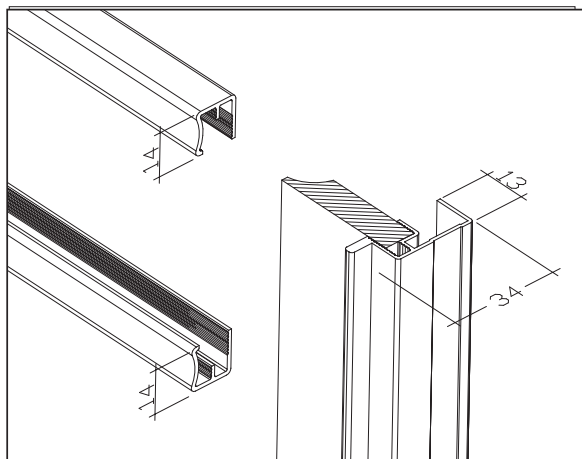

SIMPLY

Tilläggspris för spröjs:
Horisontal spröjs 200/st

TILLÄGGSPRIS:
Folieglas med figur (se s. 25 – Tillbehör).....1800/dörr

Förslag på olika spröjsalternativ

Dörrars tilläggsutrustning samt skenors tekniska uppgifter finner du på s. 24-26

OLIKA DÖRRFYLLNINGAR
I Simply dörrmodellen är det inte möjligt att kombinera olika dörrfyllningar. Spröjsar är möjligt med endast en dörrfyllning.

Ramfärg: Silver, Vit Höjd: 2600mm		Dörrbredd (mm)			
		610	760	910	1210
Fyllning	Färg				
Spegel, 4mm	Klar	3027	3229	3481	3884
	Brons, Rökgrå	3626	3897	4222	4763
Spegel, 4mm matt yta	Klar + matt film (max bredd 1200 mm)	5091	5773	6456	7768
	Brons + matt film, Rökgrå + matt film (max bredd 1200 mm)	5196	5931	6613	7978
Målat glas, 4mm glansig yta	Vitt	3191	3401	3662	4133
	Snövitt, Svart	3920	4277	4635	5295
	Grått, Cappuccino	4566	5103	5641	6662
Målat glas, 4mm matt yta	Vitt (max 1200 mm)	4593	5207	5821	7002
	Snövitt Matelac, Svart Matelac	5047	5786	6525	7957
	Grått, Cappuccino (max 1200 mm)	5417	6248	7079	8650
Glas, 4mm Specialglas (beställningsvara)	Etsat, Opal (max 1200mm)	4123	4631	5139	6109
	Härdat klart (beställningsvara)	4696	5207	5773	6794
	Härdat tonat (beställningsvara)	4963	5563	6164	7365
	Härdat klart, matt (beställningsvara)	6546	7583	8566	10531
	Härdat tonat, matt (beställningsvara)	7310	8511	9712	12005
	Målat glas RAL 4 mm (beställningsvara)	6164	7092	8020	9767
Melamin, 10mm	Vit, slät	2793	2948	3052	3362
	Vit ådrad	3060	3274	3488	3865
	Svart ådrad, Vit ådrad, Ljusgrå matt, Grafit, Latte, Chinchilla grå, Svart matt, Mörk valnöt, Ek, Vit laserad ek	3625	3891	4212	4744
	Mörk valnöt	4349	4669	5054	5693
Fanér, 9mm	Ekfanér, oljad eller tonad (Osmo)	5078	5713	6401	7670
	Ekfanér, lackad	5448	6242	6983	8412
	Ekfanér, målad (beställningsvara)	5978	6876	7724	9469
Naturmaterial	Grå säv, Vit säv, Ljusbrun säv, Mörkt tyg	5913	6750	7588	9207
MDF 10 mm	Målat , alla färger (beställningsvara)	5377	6113	6794	8154

* Dörrhöjd under 2000mm – 11% från ovanstående priser.