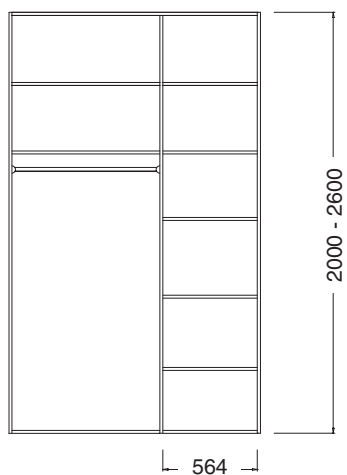

A 2

Innehåll:

- 2 st Gavelsida
- 1 st Takskiva
- 9 st Hyllor
- 1 st Mellanvägg
- 1 st Stång
- 1 serie Monteringsbeslag

Stdinredning	Bredd	Grupp 1	Grupp 2	Grupp 3
A2	1200-1400	7004	9497	12226
	1401-1800	7581	10249	13159

PRISER