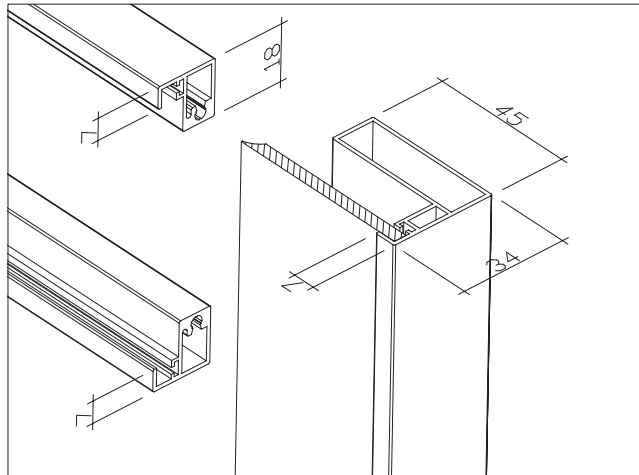

SLIM

Inga spröjs möjliga.

TILLÄGGSPRIS:

Dörrar som går över standardbredd och – höjd

Bredd .....1211-1400 mm +10%

Bredd.....1401-1600mm +20%

Höjd..... 2601-2800 mm +10%

Höjd..... 2801-3000 mm +20%

Folieglas med figur.... 1800/dörr

Ramfärg: Silver, Vit, Brons, Svart Höjd: 2600mm		Dörrbredd (mm)			
		610	760	910	1210
Fyllning:	Färg:				
Spegel, 4mm	Klar	5759	6084	6474	7189
	Brons, Rökgrå	5801	6184	6568	7400
Spegel, 4mm matt yta	Klar + matt film (max bredd 1200 mm)	7670	8538	9469	11205
	Brons + matt film, Rökgrå + matt film (max bredd 1200 mm)	7794	8724	9655	11515
Målat glas, 4mm glansig yta	Vitt	5975	6312	6717	7459
	Snö vitt, Svart	6455	7026	7598	8741
	Grått, Cappuccino	6963	7661	8360	9820
Målat glas, 4mm matt yta (max 1200mm)	Vitt (max bredd 1200 mm)	6914	7695	8532	10095
	Snö vitt Matelac, Svart Matelac	7472	8454	9382	11292
	Grått, Cappuccino (max bredd 1200 mm)	7963	9000	10091	12219
Specialglas	Målat glas RAL 4mm (beställningsvara)	9414	10686	11892	14370

* Dörrhöjd under 2000mm – 11% från ovanstående priser.