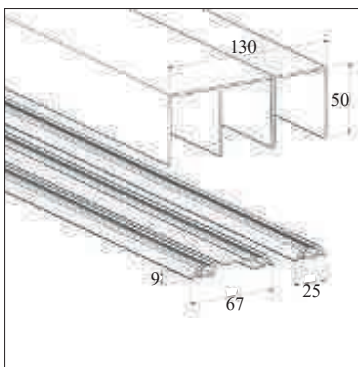

Classic, Rhapsody, Strictly, Slim