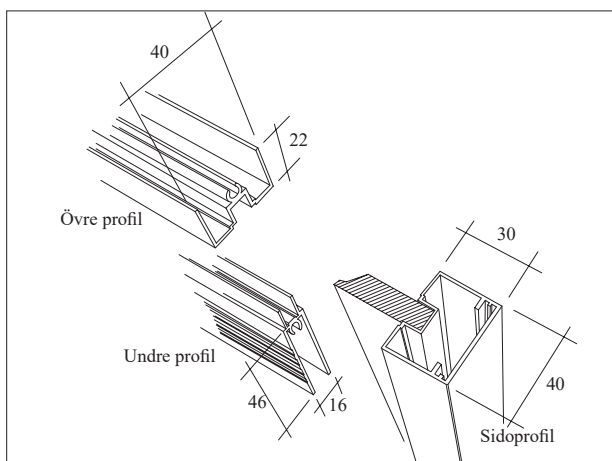

MASTER

Tilläggspris för spröjs:

Horisontal spröjs ..... 200 /st

Vertikal spröjs ..... 400 /st

Dörrars tilläggsutrustning samt skenors tekniska uppgifter finner du på s. 24-26

OLIKA DÖRRFYLLNINGAR

I en delad dörr kan man kombinera olika dörrfyllningar. Dörrpriset räknas ut från den dyraste fyllningen

TILLÄGGSPRIS:

Dörrar som går över standardbredd och – höjd

Bredd ..... 1211-1400 mm +10%

Bredd..... 1401-1600mm +20%

Höjd ..... 2601-2800 mm +10%

Höjd ..... 2801-3000 mm +20%

Folieglas med figur (se s. 24 – Tillbehör).....1800/dörr

Rumsavdelare (glas- och spegelfyllning) 2500/dörr

Tophängd.....2200/dörr