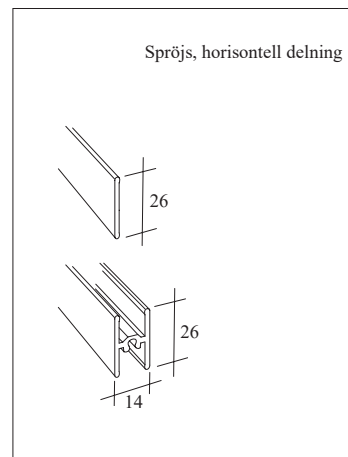

SIMPLY

Tilläggspris för spröjs:
Horisontal spröjs 200/st

TILLÄGGSPRIS:
Folieglas med figur (se s. 25 – Tillbehör).....1800/dörr

Förslag på olika spröjsalternativ

Dörrars tilläggsutrustning samt skenors tekniska uppgifter finner du på s. 24-26

OLIKA DÖRRFYLLNINGAR
I Simply dörrmodellen är det inte möjligt att kombinera olika dörrfyllningar. Spröjsar är möjligt med endast en dörrfyllning.

Ramfärg: Silver, Vit Höjd: 2600mm		Dörrbredd (mm)			
		610	760	910	1210
Fyllning	Färg				
Spegel, 4mm	Klar	3027	3229	3481	3884
	Brons, Rökgrå	3626	3897	4222	4763
Spegel, 4mm matt yta	Klar + matt film (max bredd 1200 mm)	5091	5773	6456	7768
	Brons + matt film, Rökgrå + matt film (max bredd 1200 mm)	5196	5931	6613	7978
Målat glas, 4mm glansig yta	Vitt	3191	3401	3662	4133
	Snövitt, Svart	3920	4277	4635	5295
	Grått, Cappuccino	4566	5103	5641	6662
Målat glas, 4mm matt yta	Vitt (max 1200 mm)	4593	5207	5821	7002
	Snövitt Matelac, Svart Matelac	5047	5786	6525	7957
	Grått, Cappuccino (max 1200 mm)	5417	6248	7079	8650
Glas, 4mm Specialglas (beställningsvara)	Etsat, Opal (max 1200mm)	4123	4631	5139	6109
	Härdat klart (beställningsvara)	4696	5207	5773	6794
	Härdat tonat (beställningsvara)	4963	5563	6164	7365
	Härdat klart, matt (beställningsvara)	6546	7583	8566	10531
	Härdat tonat, matt (beställningsvara)	7310	8511	9712	12005
	Målat glas RAL 4 mm (beställningsvara)	6164	7092	8020	9767
Melamin, 10mm	Vit, slät	2793	2948	3052	3362
	Vit ådrad	3060	3274	3488	3865
	Svart ådrad, Vit ådrad, Ljusgrå matt, Grafit, Latte, Chinchilla grå, Svart matt, Mörk valnöt, Ek, Vit laserad ek	3625	3891	4212	4744
	Mörk valnöt	4349	4669	5054	5693
Fanér, 9mm	Ekfanér, oljad eller tonad (Osmo)	5078	5713	6401	7670
	Ekfanér, lackad	5448	6242	6983	8412
	Ekfanér, målad (beställningsvara)	5978	6876	7724	9469
Naturmaterial	Grå säv, Vit säv, Ljusbrun säv, Mörkt tyg	5913	6750	7588	9207
MDF 10 mm	Målat , alla färger (beställningsvara)	5377	6113	6794	8154

* Dörrhöjd under 2000mm – 11% från ovanstående priser.