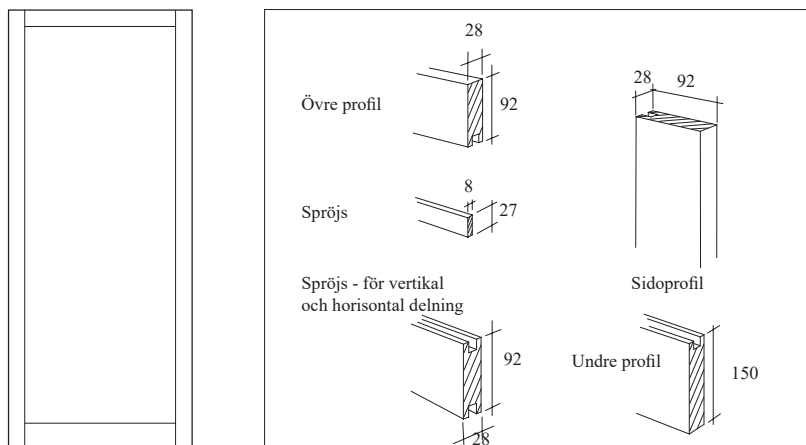

RHAPSODY - ekfanér och målad MDF