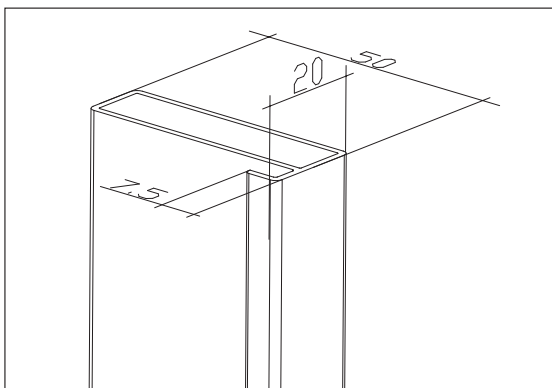

PLANDÖRR (STRICTLY)

Min bredd:..... 800 mm
 Max bredd: 1200 mm
 Max höjd 2500 mm

Inga spröjs.

RAMDÖRR MELAMIN (RHAPSODY)

RAMDÖRR, ALUMINIUM (SLIM)

Viktörrrens baksida

PLANDÖRR (Strictly) Melamin 18mm	800-1000	1001-1200
Vit slät	5822	5925
Svart ådrad, Vit ådrad, Ljusgrå matt, Vitlaserad ek, Grafit, Latte, Svart matt, Ek, Chinchilla grå, mörk valnöt	6808	7084
Ekfanér, oljad eller tonad	8928	9574
Ekfanér, lackad	10916	11919