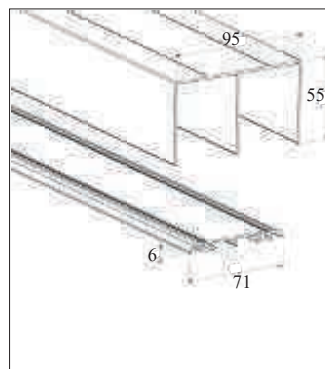

Exclusive, Master, Supreme