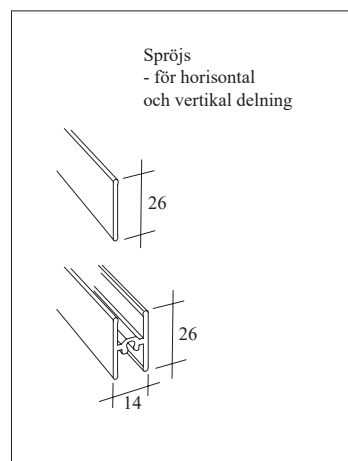

MASTER

Tilläggspris för spröjs:

Horisontal spröjs ..... 200 /st

Vertikal spröjs ..... 400 /st

Dörrars tilläggsutrustning samt skenors tekniska uppgifter finner du på s. 24-26

OLIKA DÖRRFYLLNINGAR

I en delad dörr kan man kombinera olika dörrfyllningar. Dörrpriset räknas ut från den dyraste fyllningen

TILLÄGGSPRIS:

Dörrar som går över standardbredd och – höjd

Bredd ..... 1211-1400 mm +10%

Bredd..... 1401-1600mm +20%

Höjd ..... 2601-2800 mm +10%

Höjd ..... 2801-3000 mm +20%

Folieglas med figur (se s. 24 – Tillbehör).....1800/dörr

Rumsavdelare (glas- och spegelfyllning) 2500/dörr

Tophängd.....2200/dörr