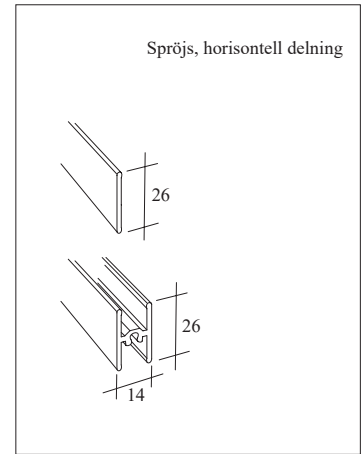

CLASSIC

Tilläggspris för spröjs:
Horisontal spröjs 200/st

TILLÄGGSPRIS:
Dörrar som går över standardbredd och – höjd
Höjd ..... 2601-2800 mm +10%

Förslag på olika spröjsalternativ

Dörrars tilläggsutrustning samt skenors tekniska uppgifter finner du på s. 24-26

Folieglas med figur (se s. 24 – Tillbehör).....1800/dörr

OLIKA DÖRRFYLLNINGAR
I en delad dörr kan man kombinera olika dörrfyllningar.
Dörrpriset räknas ut från den dyraste fyllningen

Ramfärg: Silver, Vit, Brons, Svart Höjd: 2600mm		Dörrbredd (mm)			
		610	760	910	1210
Fyllning	Färg				
Spegel, 4mm	Klar	3570	3845	4120	4615
	Brons, Rökgrå	3626	3897	4222	4763
Spegel, 4mm matt yta	Klar + matt film (max bredd 1200 mm)	5091	5773	6456	7768
	Brons + matt film, Rökgrå + matt film (max bredd 1200 mm)	5196	5931	6613	7978
Målat glas, 4mm glansig yta	Vitt	3703	3988	4274	4788
	Snövitt, Svart	4136	4566	4996	5802
	Grått, Cappuccino	4566	5103	5641	6662
Målat glas, 4mm matt yta	Vitt (max 1200 mm)	4593	5207	5821	7002
	Snövitt Matelac, Svart Matelac	5047	5786	6525	7957
	Grått, Cappuccino (max 1200 mm)	5417	6248	7079	8650
Glas, 4mm Specialglas (beställningsvara)	Etsat, Opal (max 1200mm)	4123	4631	5139	6109
	Härdat klart (beställningsvara)	4697	5207	5773	6794
	Härdat tonat (beställningsvara)	4963	5563	6164	7365
	Härdat klart, matt (beställningsvara)	6546	7583	8566	10531
	Härdat tonat, matt (beställningsvara)	7310	8511	9712	12005
	Målat glas RAL 4 mm (beställningsvara)	6164	7092	8020	9767
Melamin, 10mm	Vit, slät	3276	3437	3652	4082
	Svart ådrad, Vit ådrad, Ljusgrå matt, Grafit, Latte, Chinchilla grå, Svart matt, Mörk valnöt, Ek, Vit laserad ek	3624	3891	4211	4744
	Mörk valnöt	4350	4669	5054	5693
Fanér, 9mm	Ekfanér, oljad eller tonad (Osmo)	5078	5713	6401	7670
	Ekfanér, lackad	5448	6242	6983	8411
	Ekfanér, målad (beställningsvara)	5977	6877	7723	9469
Naturmaterial	Grå säv, Vit säv, Ljusbrun säv, Mörkt tyg	5913	6751	7588	9208
MDF 10 mm	Målat , alla färger (beställningsvara)	5377	6114	6794	8154

* Dörrhöjd under 2000mm – 11% från ovanstående priser.