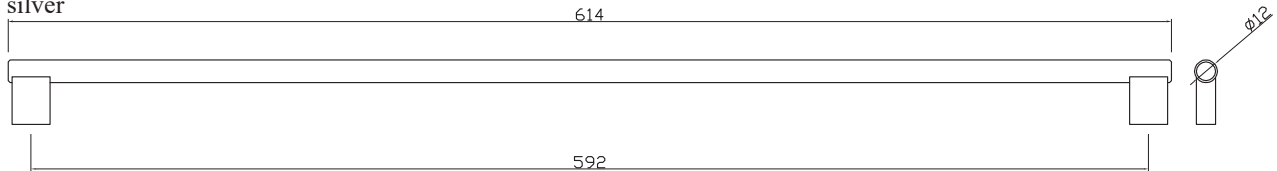

L-592

silver

Handtag		Pris	
Rhapsody (infällt)	Rhapsody, Strictly	350	st
L-160 (infällt)	Master, Exclusive, Rhapsody, Strictly	350	st
L-592 (reling)	Master, Exclusive, Rhapsody, Strictly	350	st
D-35 (infällt)	Rhapsody, Strictly	350	st
EK, oljad , betsad (infällt)	Rhapsody, Strictly	350	st
EK, lång oljad, (infällt)	Rhapsody, Strictly	350	st
EK, lång målat (infällt)	Rhapsody, Strictly	650	st
EK, lång betsad valnöt (infällt)	Rhapsody, Strictly	350	st
SLIM	Slim	350	st
SPÅR (fräst)	Målad MDF	350	st

Topphängd- och rumsdelare	Pris		
Rumsavdelare, aluminium (två fyllningar)			2500,00
Rumsavdelare, trädörr (en fyllning)			1200,00
Topphängd dörr			2200,00