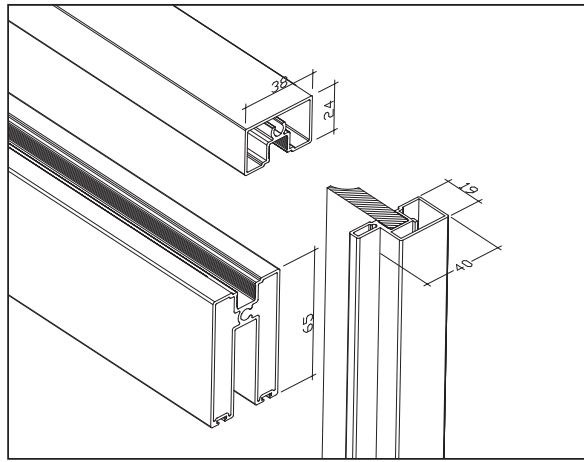

SUPREME

Tilläggspris för spröjs:

Horisontal spröjs .....200 /st

Vertikal spröjs ....400 /st

Dörrars tillägsutrustning samt skenors tekniska uppgifter finner du på s. 24-26

OLIKA DÖRRFYLLNINGAR

I en delad dörr kan man kombinera olika dörrfyllningar. Dörrpriset räknas ut från den dyraste fyllningen

TILLÄGGSPRIS:

Dörrar som går över standardbredd och – höjd

Bredd .....1211-1400 mm +10%

Bredd.....1401-1600mm +20%

Höjd ..... 2601-2800 mm +10%

Höjd ..... 2801-3000 mm +20%

Folieglas med figur (se s. 24 – Tillbehör).....1800/dörr

Rumsavdelare (glas- och spegelfyllning) 2500/dörr

Tophängd.....2200/dörr

Förslag på olika spröjsalternativ

Ramfärg: Silver, Vit, Brons, Svart Höjd: 2600mm		Dörrbredd (mm)			
Fyllning	Färg	610	760	910	1210
Spegel, 4mm	Klar	5406	5768	6129	6852
	Brons, Rökgrå	5444	5800	6215	6987
Spegel, 4mm matt yta	Klar + matt film (max bredd 1200 mm)	7061	7923	8728	10395
	Brons + matt film, Rökgrå + matt film (max bredd 1200 mm)	7233	8095	8900	10625
Målat glas, 4mm glansig yta	Vitt	5609	5984	6359	7110
	Snö vitt, Svart	5991	6580	7110	8169
	Grått, Cappuccino	6521	7169	7816	9111
Målat glas, 4mm matt yta	Vitt (max 1200 mm)	6365	7141	7865	9366
	Snö vitt Matelac, Svart Matelac	6884	7794	8654	10425
	Grått, Cappuccino (max 1200 mm)	7288	8300	9312	11285
Glas, 4mm Specialglas (beställningsvara)	Etsat, Opal (max 1200mm)	5821	6428	7086	8300
	Härdat klart (beställningsvara)	6686	7369	8052	9355
	Härdat tonat (beställningsvara)	6980	7698	8475	10029
	Härdat klart, matt (beställningsvara)	8833	10029	11225	13676
	Härdat tonat, matt (beställningsvara)	9670	11105	12540	15350
	Målat glas RAL 4 mm (beställningsvara)	8355	9431	10567	12779
Melamin, 10mm	Vit, slät	4696	4991	5285	5815
	Svart ådrad, Vit ådrad, Ljusgrå matt, Grafit, Latte, Chinchilla grå, Svart matt, Mörk valnöt, Ek, Vit laserad ek	5128	5478	5887	6646
	Mörk valnöt	6154	6573	7064	7976
Fanér, 9mm	Ekfanér, oljad eller tonad (Osmo)	6769	7580	8391	9955
	Ekfanér, lackad	7232	8159	9028	10883
	Ekfanér, målad (beställningsvara)	7812	8912	9955	12041
Naturmaterial	Grå säv, Vit säv, Ljusbrun säv, Mörkt tyg	7812	8790	9830	11787
MDF 10 mm	Målat , alla färger (beställningsvara)	7245	8052	8921	10597

* Dörrhöjd under 2000mm – 11% från ovanstående priser.