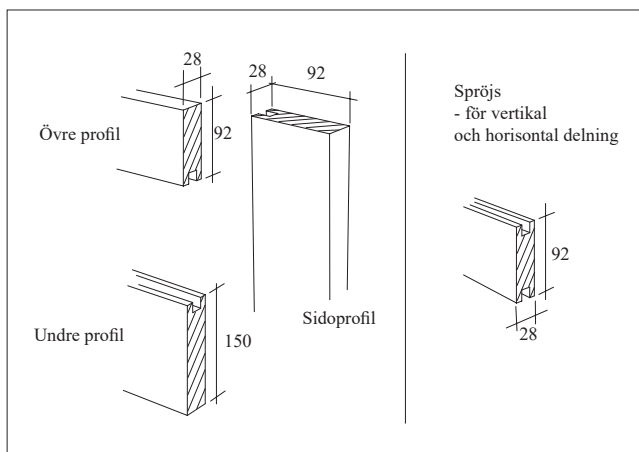

RHAPSODY – MELAMIN

Förslag på olika spröjsalternativ