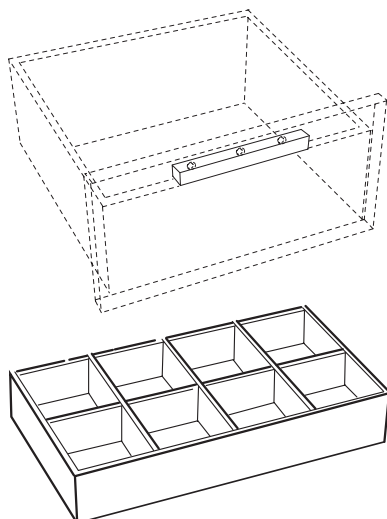

LÅDOR / MESH KORGAR

Lådhurtserna fås i bredderna 300-1000mm.
Lösa lådor (Metabox) fås mellan 300-800mm