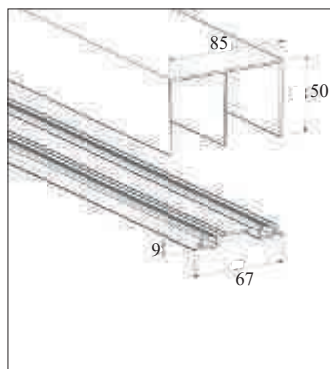

Classic, Rhapsody, Strictly, Slim