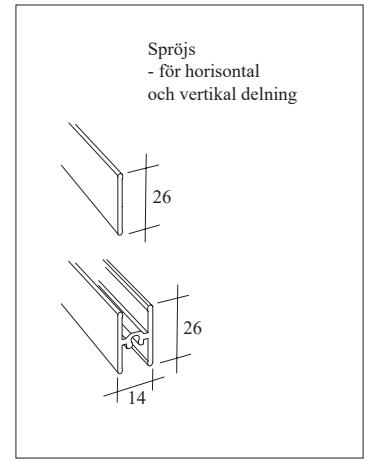

SUPREME

Tilläggspris för spröjs:

Horisontal spröjs .....200 /st

Vertikal spröjs ....400 /st

Dörrars tillägsutrustning samt skenors tekniska uppgifter finner du på s. 24-26

OLIKA DÖRRFYLLNINGAR

I en delad dörr kan man kombinera olika dörrfyllningar. Dörrpriset räknas ut från den dyraste fyllningen

TILLÄGGSPRIS:

Dörrar som går över standardbredd och – höjd

Bredd .....1211-1400 mm +10%

Bredd.....1401-1600mm +20%

Höjd ..... 2601-2800 mm +10%

Höjd ..... 2801-3000 mm +20%

Folieglas med figur (se s. 24 – Tillbehör).....1800/dörr

Rumsavdelare (glas- och spegelfyllning) 2500/dörr

Tophängd.....2200/dörr

Förslag på olika spröjsalternativ

Ramfärg: Silver, Vit, Brons, Svart Höjd: 2600mm		Dörrbredd (mm)			
Fyllning	Färg	610	760	910	1210
Spegel, 4mm	Klar	5406	5768	6129	6852
	Brons, Rökgrå	5444	5800	6215	6987
Spegel, 4mm matt yta	Klar + matt film (max bredd 1200 mm)	7061	7923	8728	10395
	Brons + matt film, Rökgrå + matt film (max bredd 1200 mm)	7233	8095	8900	10625
Målat glas, 4mm glansig yta	Vitt	5609	5984	6359	7110
	Snö vitt, Svart	5991	6580	7110	8169
	Grått, Cappuccino	6521	7169	7816	9111
Målat glas, 4mm matt yta	Vitt (max 1200 mm)	6365	7141	7865	9366
	Snö vitt Matelac, Svart Matelac	6884	7794	8654	10425
	Grått, Cappuccino (max 1200 mm)	7288	8300	9312	11285
Glas, 4mm Specialglas (beställningsvara)	Etsat, Opal (max 1200mm)	5821	6428	7086	8300
	Härdat klart (beställningsvara)	6686	7369	8052	9355
	Härdat tonat (beställningsvara)	6980	7698	8475	10029
	Härdat klart, matt (beställningsvara)	8833	10029	11225	13676
	Härdat tonat, matt (beställningsvara)	9670	11105	12540	15350
	Målat glas RAL 4 mm (beställningsvara)	8355	9431	10567	12779
Melamin, 10mm	Vit, slät	4696	4991	5285	5815
	Svart ådrad, Vit ådrad, Ljusgrå matt, Grafit, Latte, Chinchilla grå, Svart matt, Mörk valnöt, Ek, Vit laserad ek	5128	5478	5887	6646
	Mörk valnöt	6154	6573	7064	7976
Fanér, 9mm	Ekfanér, oljad eller tonad (Osmo)	6769	7580	8391	9955
	Ekfanér, lackad	7232	8159	9028	10883
	Ekfanér, målad (beställningsvara)	7812	8912	9955	12041
Naturmaterial	Grå säv, Vit säv, Ljusbrun säv, Mörkt tyg	7812	8790	9830	11787
MDF 10 mm	Målat , alla färger (beställningsvara)	7245	8052	8921	10597

* Dörrhöjd under 2000mm – 11% från ovanstående priser.