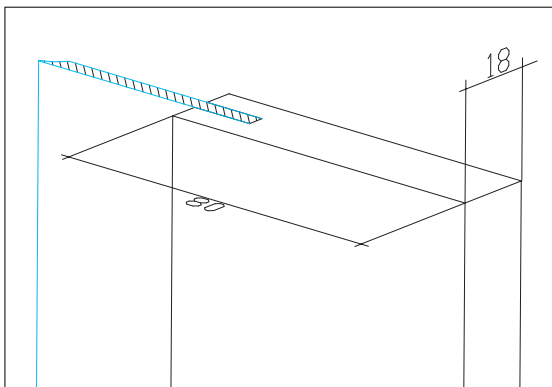

RAMDÖRR MELAMIN (RHAPSODY)