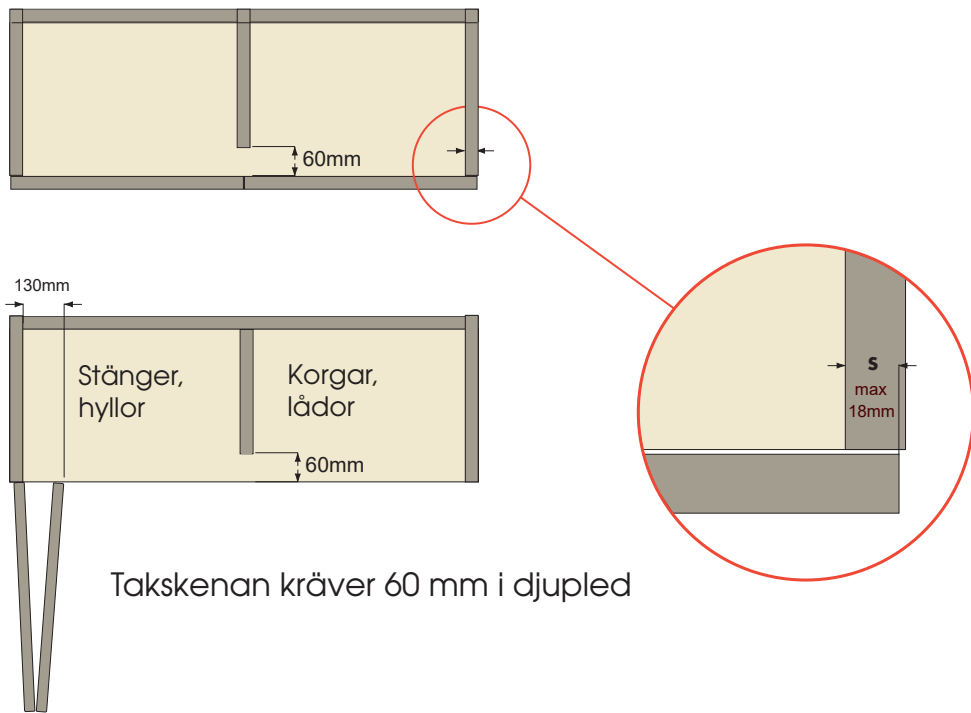

VIKDÖRRSGARDEROBER

Vikdörrar säljs alltid tillsammans med garderob. Stommen görs helt av 18mm melamin vilket ger den en väldigt god stadga. Stommen består av gavlar, tak-, ryggskiva samt en justerbar botten. Varje gavelsida samt mellanvägg har 2 st justerbara stödfötter. Över 1200mm breda stommar levereras med en mellanvägg.

Garderob med en dörr

Garderob med två dörrar