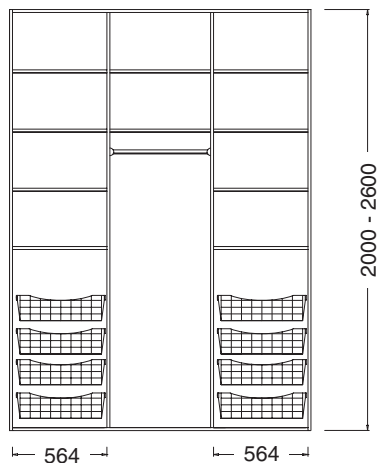

B 2

Innehåll:

- 2 st Gavelsida
- 1 st Takskiva
- 2 st Mellanväggar
- 13 st Hyllor
- 1 st Stång
- 8 st Korgar / Roller, 150 mm höga
- 1 serie Monteringsbeslag

Stdinredning	Bredd	Grupp 1	Grupp 2	Grupp 3
B2	1800-2200	14940	18227	21762
	2201-2700	15661	19167	22928

PRISER