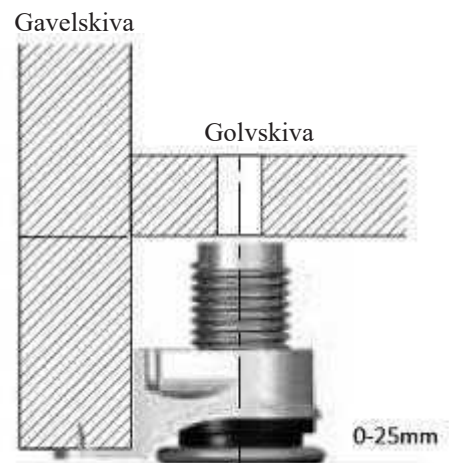

Justerbar golvskena och 18 mm ryggskena

Bild på justerbar stödfot

VIKDÖRRAR

Det finns tre modeller av viktörrar. Plandörr (Strictly), ramdörr, melamin (Rhapsody) och ramdörr, aluminium (Slim). Om garderoben har endast en dörr, bör öppningshållet meddelas vid beställning. Priset inkluderar handtag.