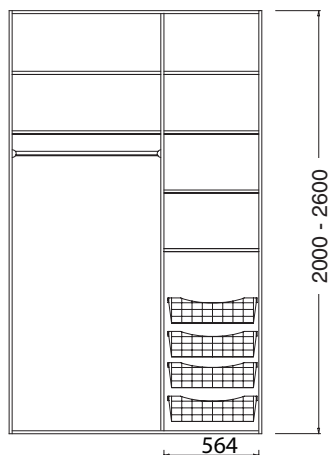

STANDARDINREDNINGAR

A - Inredningar för 2 dörrar

Djup: 600-800 mm

Höjd: 2000-2600 mm

Bredd: 1200-1400 mm

1401-1800 mm

Grupp 1	Vit slät
Grupp 2	Chinchilla grå, Svart årad, Vit årad, Ljusgrå matt, Grafit grå, Latte, Svart matt, Vitlaserad ek
Grupp 3	Ek ja Mörk valnöt

Skivornas och hyllornas tjocklek är 18 mm. Ryggskiva ingår inte i leveransen. Ryggskiva kan beställas separat och är 10 mm tjock.

A4

Innehåll:

- 2 st Gavelsida
- 1 st Taxskiva
- 8 st Hyllor
- 1 st Mellanvägg
- 1 st Stång
- 4 st Korgar, Roller, 150 mm höga
- 1 serie Monteringsbeslag

Stdinredning	Bredd	Grupp 1	Grupp 2	Grupp 3
A4	1200-1400	9614	12024	14668
	1401-1800	10190	12776	15601

PRISER