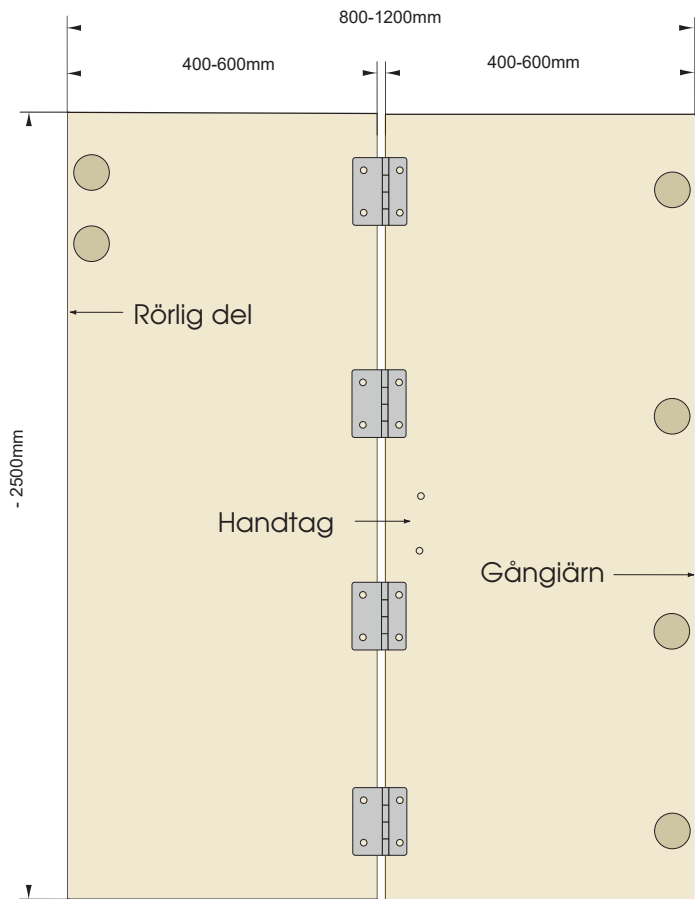

PLANDÖRR (STRICTLY)

Min bredd:..... 800 mm
 Max bredd: 1200 mm
 Max höjd 2500 mm

Inga spröjs.

RAMDÖRR MELAMIN (RHAPSODY)

RAMDÖRR, ALUMINIUM (SLIM)

Viktörrrens baksida

PLANDÖRR (Strictly) Melamin 18mm	800-1000	1001-1200
Vit slät	5822	5925
Svart ådrad, Vit ådrad, Ljusgrå matt, Vitlaserad ek, Grafit, Latte, Svart matt, Ek, Chinchilla grå, mörk valnöt	6808	7084
Ekfanér, oljad eller tonad	8928	9574
Ekfanér, lackad	10916	11919