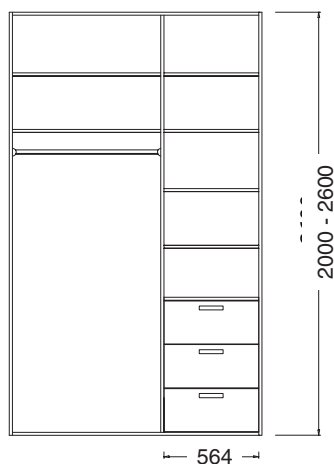

A5

Innehåll:

- 2 st Gavelsida
- 1 st Taxskiva
- 8 st Hyllor
- 1 st Mellanvägg
- 1 st Stång
- 1 st Lådurtsar, 890x600 mm. 3 st lådor, 256 mm höga
- 1 serie Monteringsbeslag

Stdinredning	Bredd	Grupp 1	Grupp 2	Grupp 3
A5	1200-1400	12051	14461	17105
	1401-1800	12640	15232	18062

PRISER