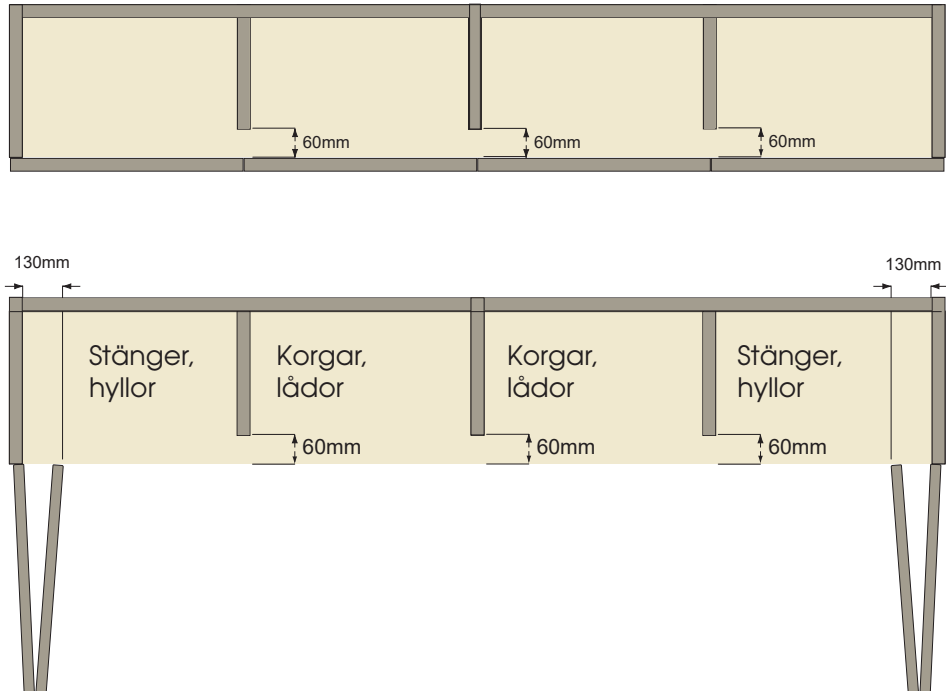

VIKDÖRRSGARDEROBER

Vikdörrar säljs alltid tillsammans med garderob. Stommen görs helt av 18mm melamin vilket ger den en väldigt god stadga. Stommen består av gavlar, tak-, ryggskiva samt en justerbar botten. Varje gavelsida samt mellanvägg har 2 st justerbara stödfötter. Över 1200mm breda stommar levereras med en mellanvägg.

Garderob med en dörr

Garderob med två dörrar