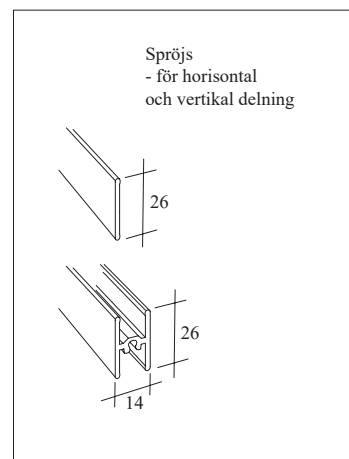

EXCLUSIVE

Tilläggspris för spröjs:

Horisontal spröjs ..... 200 /st

Vertikal spröjs ..... 400 /st

Dörrars tilläggsutrustning samt skenors tekniska uppgifter finner du på s. 24-26

OLIKA DÖRRFYLNINGAR

I en delad dörr kan man kombinera olika dörrfyllningar. Dörrpriset räknas ut från den dyraste fyllningen

TILLÄGGSPRIS:

Dörrar som går över standardbredd och – höjd

Bredd ..... 1211-1400 mm +10%

Bredd..... 1401-1600mm +20%

Höjd ..... 2601-2800 mm +10%

Höjd ..... 2801-3000 mm +20%