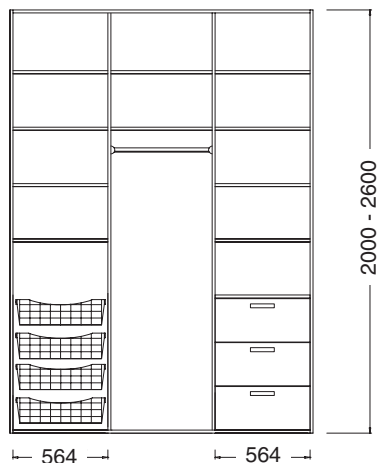

STANDARDINREDNINGAR

B - Inredningar för 3 dörrar

Djup: 600-800 mm

Höjd: 2000-2600 mm

Bredd: 1800-2200 mm

2201-2700 mm

Grupp 1	Vit slät
Grupp 2	Chinchilla grå, Svart årad, Vit årad, Ljusgrå matt, Grafit grå, Latte, Svart matt, Vitlaserad ek
Grupp 3	Ek ja Mörk valnöt

Skivornas och hyllornas tjocklek är 18 mm. Ryggskiva ingår inte i leveransen. Ryggskiva kan beställas separat och är 10 mm tjock.

B 4

Innehåll:

- 2 st Gavelsida
- 1 st Takskiva
- 2 st Mellanväggar
- 13 st Hyllor
- 1 st Stång
- 1 st Lådhufts, 890x600 mm. 3 st lådor 256 mm höga
- 4 st Korgar / Roller, 150 mm höga
- 1 serie Monteringsbeslag

Stdinredning	Bredd	Grupp 1	Grupp 2	Grupp 3
B4	1800-2200	17377	20664	24199
	2201-2700	18098	21604	25365

PRISER