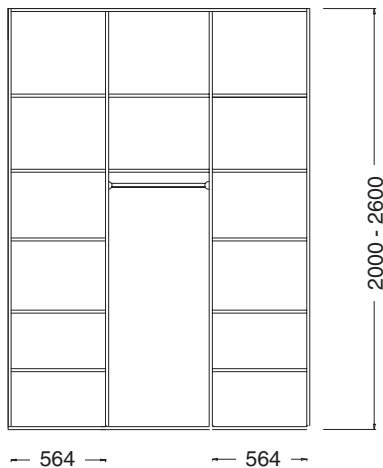

STANDARDINREDNINGAR

B - Inredningar för 3 dörrar

Djup: 600-800 mm

Höjd: 2000-2600 mm

Bredd: 1800-2200 mm

2201-2700 mm

Grupp 1	Vit slät
Grupp 2	Chinchilla grå, Svart årad, Vit årad, Ljusgrå matt, Grafit grå, Latte, Svart matt, Vitlaserad ek
Grupp 3	Ek ja Mörk valnöt

Skivornas och hyllornas tjocklek är 18 mm. Ryggskiva ingår inte i leveransen. Ryggskiva kan beställas separat och är 10 mm tjock.

B 1

Innehåll:

- 2 st Gavelsida
- 1 st Takskiva
- 2 st Mellanväggar
- 15 st Hyllor
- 1 st Stång
- 1 serie Monteringsbeslag

Stdinredning	Bredd	Grupp 1	Grupp 2	Grupp 3
B1	1800-2200	9721	13172	16878
	2201-2700	10442	14112	18045

PRISER