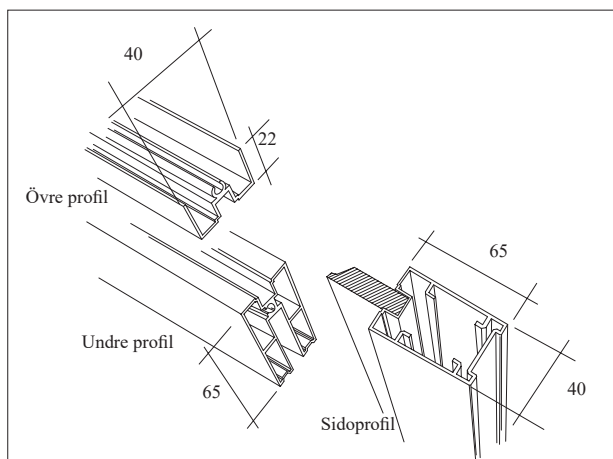

EXCLUSIVE

Tilläggspris för spröjs:

Horisontal spröjs ..... 200 /st

Vertikal spröjs ..... 400 /st

Dörrars tilläggsutrustning samt skenors tekniska uppgifter finner du på s. 24-26

OLIKA DÖRRFYLNINGAR

I en delad dörr kan man kombinera olika dörrfyllningar. Dörrpriset räknas ut från den dyraste fyllningen

TILLÄGGSPRIS:

Dörrar som går över standardbredd och – höjd

Bredd ..... 1211-1400 mm +10%

Bredd..... 1401-1600mm +20%

Höjd ..... 2601-2800 mm +10%

Höjd ..... 2801-3000 mm +20%