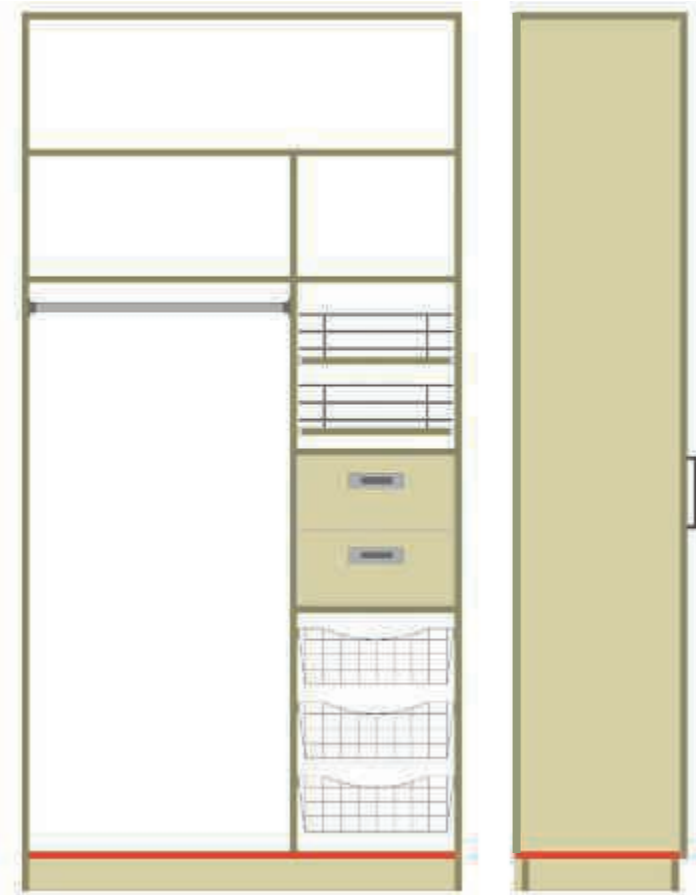

Man kan sätta till fler mellanväggar vid behov och inreda med t.ex. standardmodulerna. Dörrarna och garderoben prissätts separat.
OBS! Utdragbara mekanismer bör placeras vid den sida dit dörrarna stängs. Detta eftersom öppnade dörrar förblir framför garderoben.