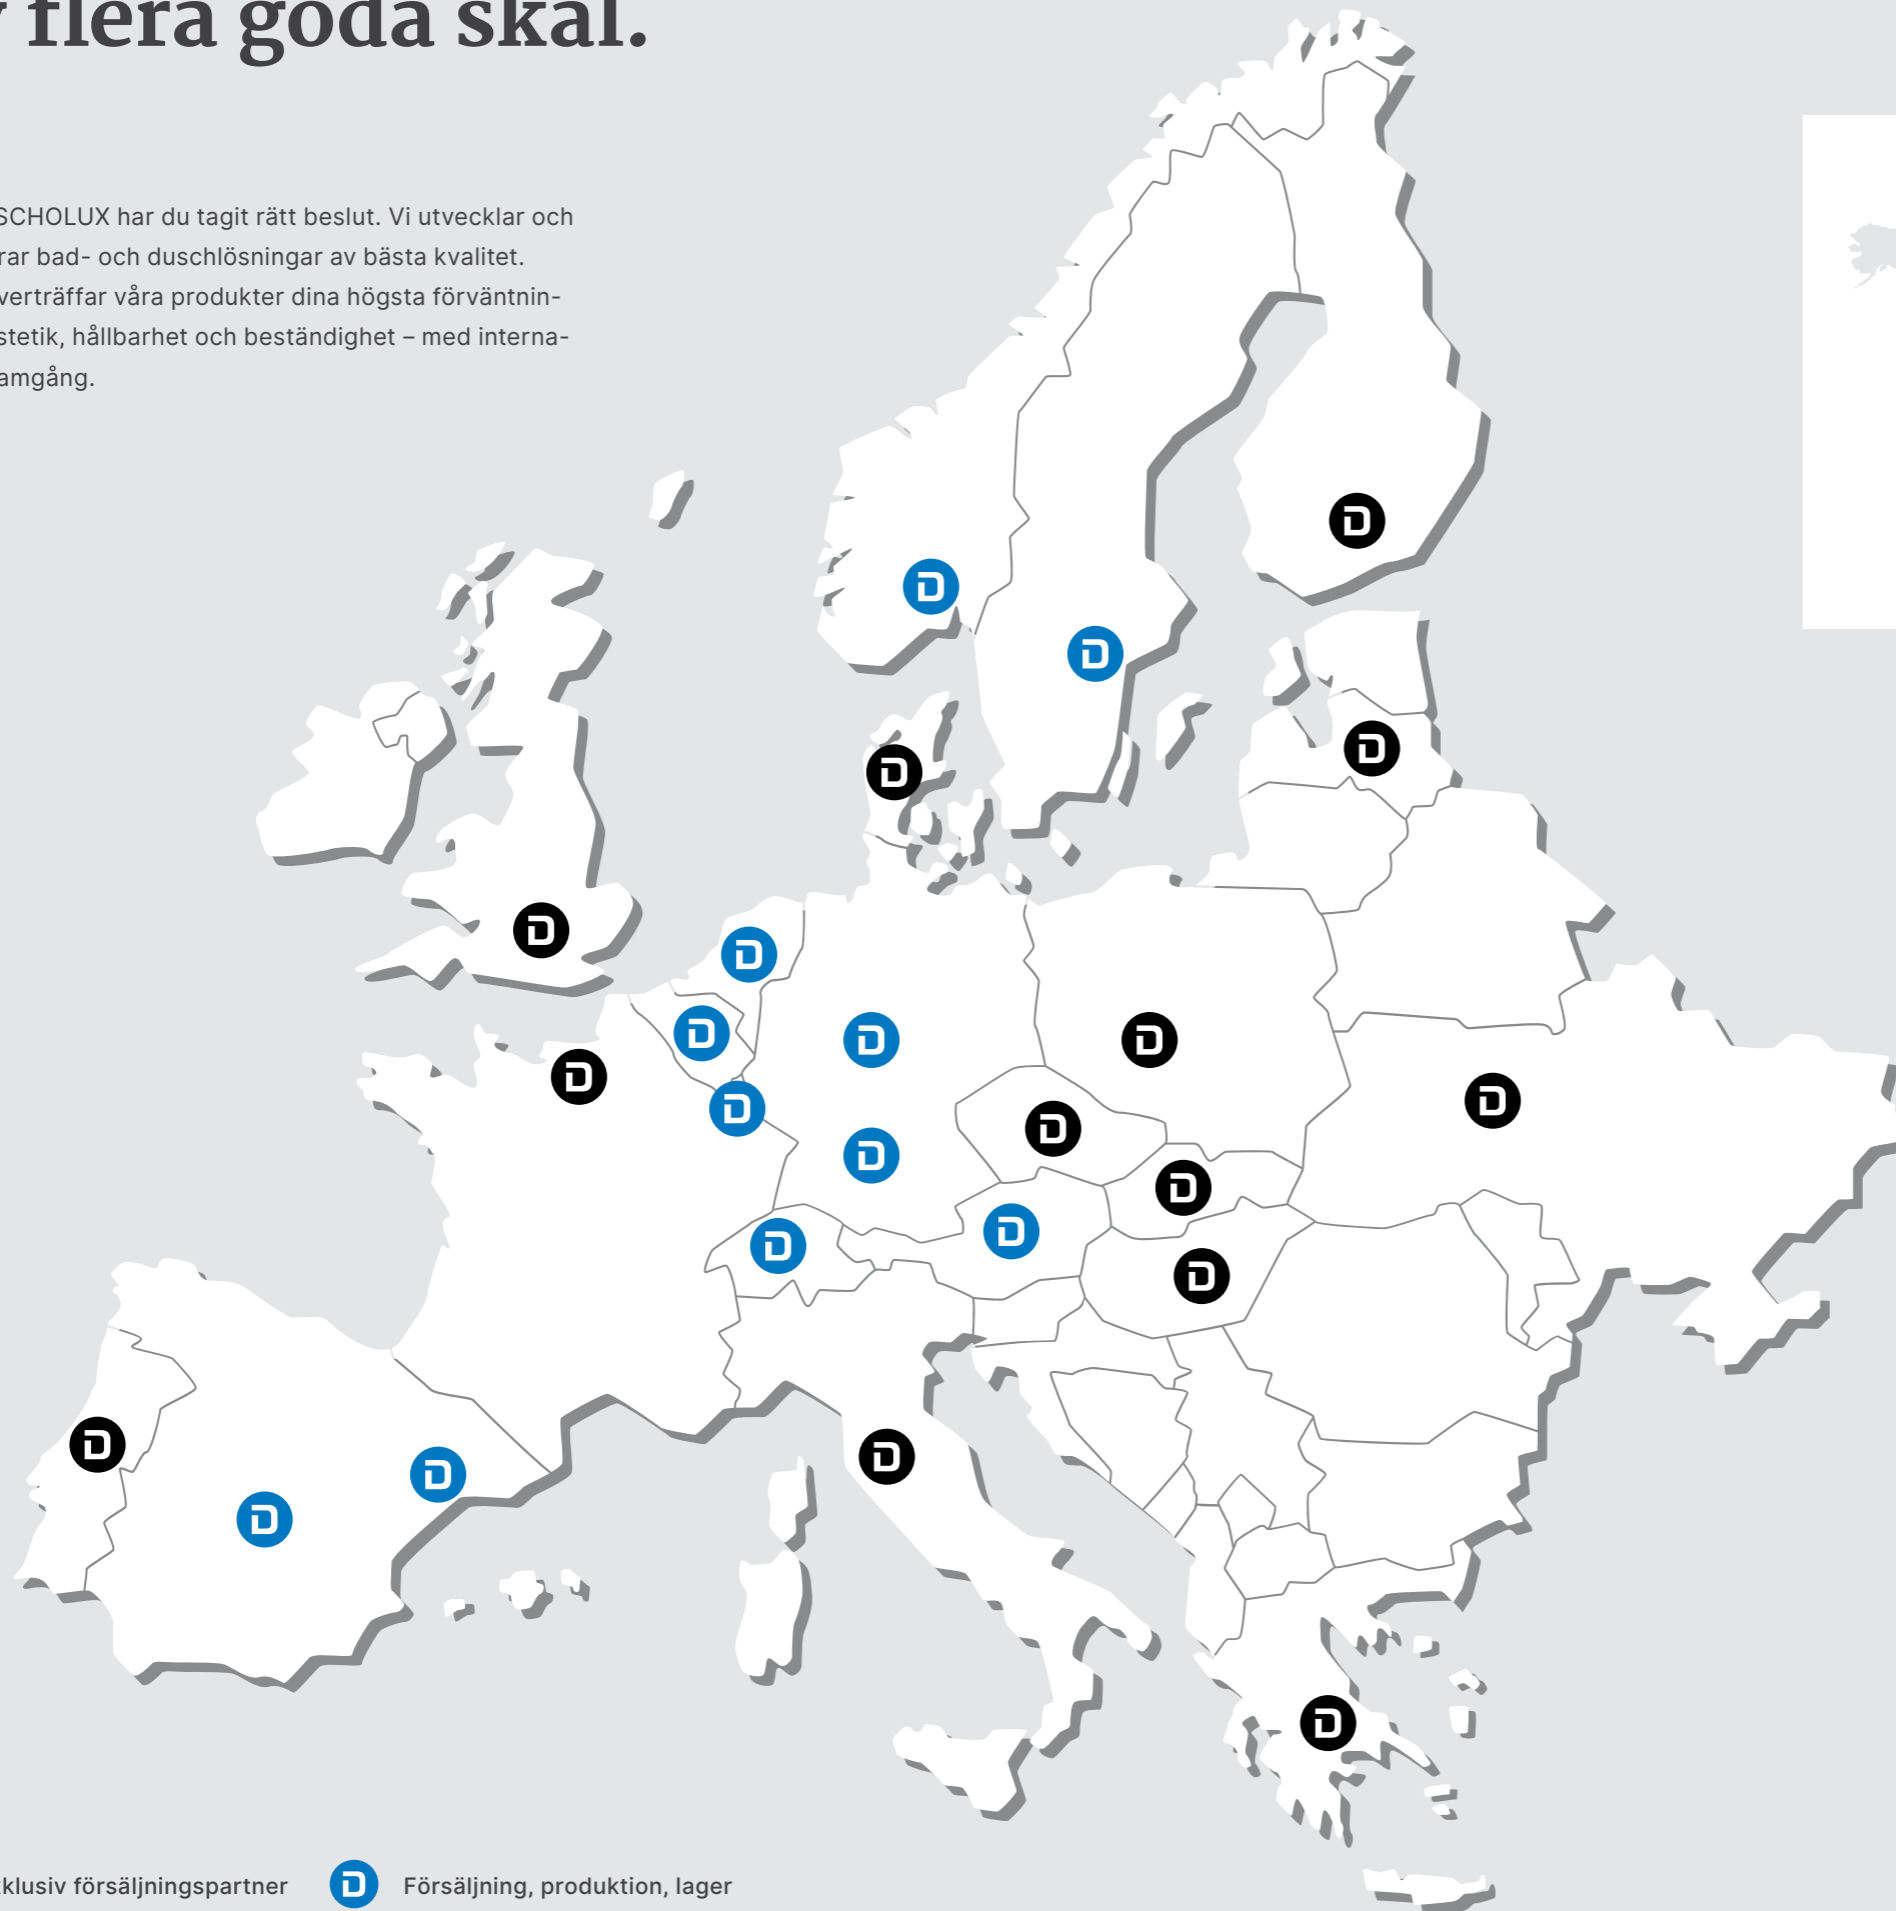

Ur kompetent hand. Av flera goda skäl.

Med DUSCHOLUX har du tagit rätt beslut. Vi utvecklar och producerar bad- och duschlösningar av bästa kvalitet. Därför överträffar våra produkter dina högsta förväntningar på estetik, hållbarhet och beständighet – med internationell framgång.

Sedan mer än 50 år tillbaka utformar DUSCHOLUX badrum som återspeglar tidsandan och förenar alla dina önskemål. Oavsett om det handlar om att tanka energi, fördriva tid eller helt enkelt för daglig användning. Oavsett hur stort ditt utrymme är eller hur speciella din idéer är: För oss är dina önskemål det allt överskuggande målet.