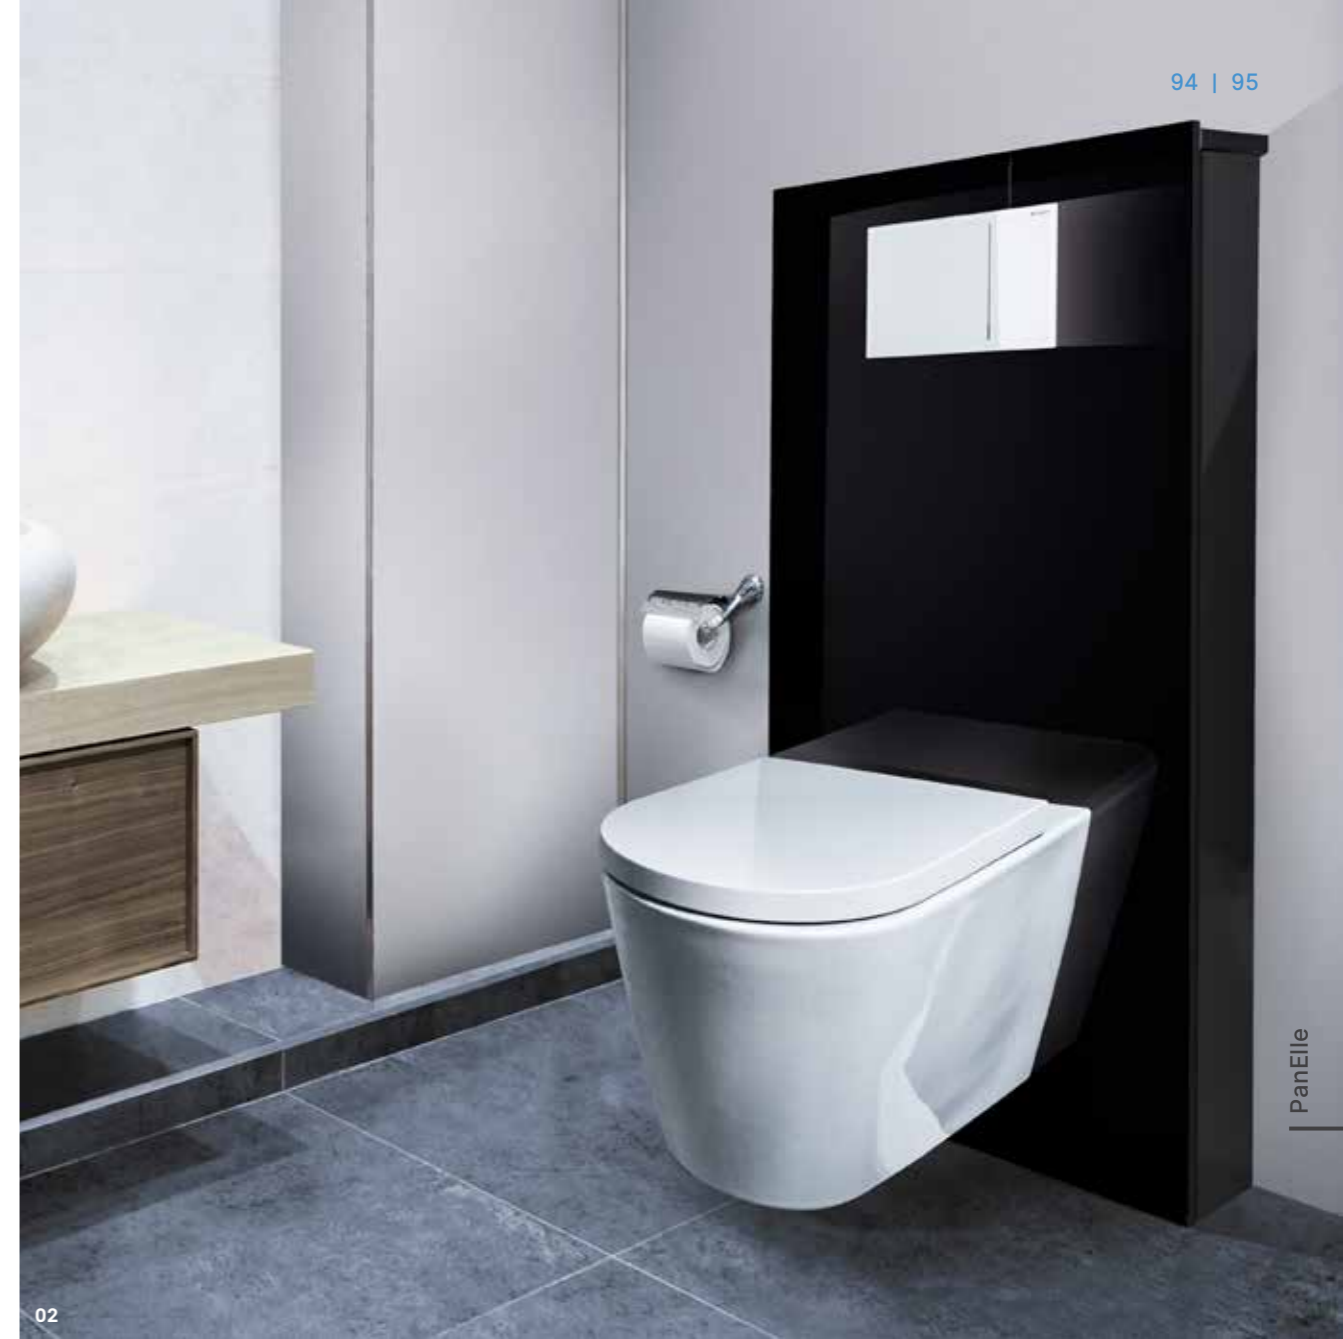

PanElle WC-inklädning

Elegant förpackad.

Med en designinklädning för WC-moduler möjliggör PanElle en snabb och okomplicerad ombyggnad från traditionell golvmonterad toalettstol till rengöringsvänlig vägghängd toalettstol. Den förtillverkade inklädningen i fyra vackra standardfärger anpassas på plats. Den övertygar med en foglös yta som är mycket lätt att rengöra. På kort tid förvandlas en toalett okomplicerat till ett hygieniskt blickfång.

Utmärkande

- Designinklädning för WC-moduler från Tece och Geberit
- Fyra färger levereras fritt lager
- För snabb ombyggnad av golvstående till vägghängd WC
- Höjdanpassning på plats – levereras för hög
- Finns som specialtillverkning i fler PanElle Objects-färger och enligt mått

02

PanElle