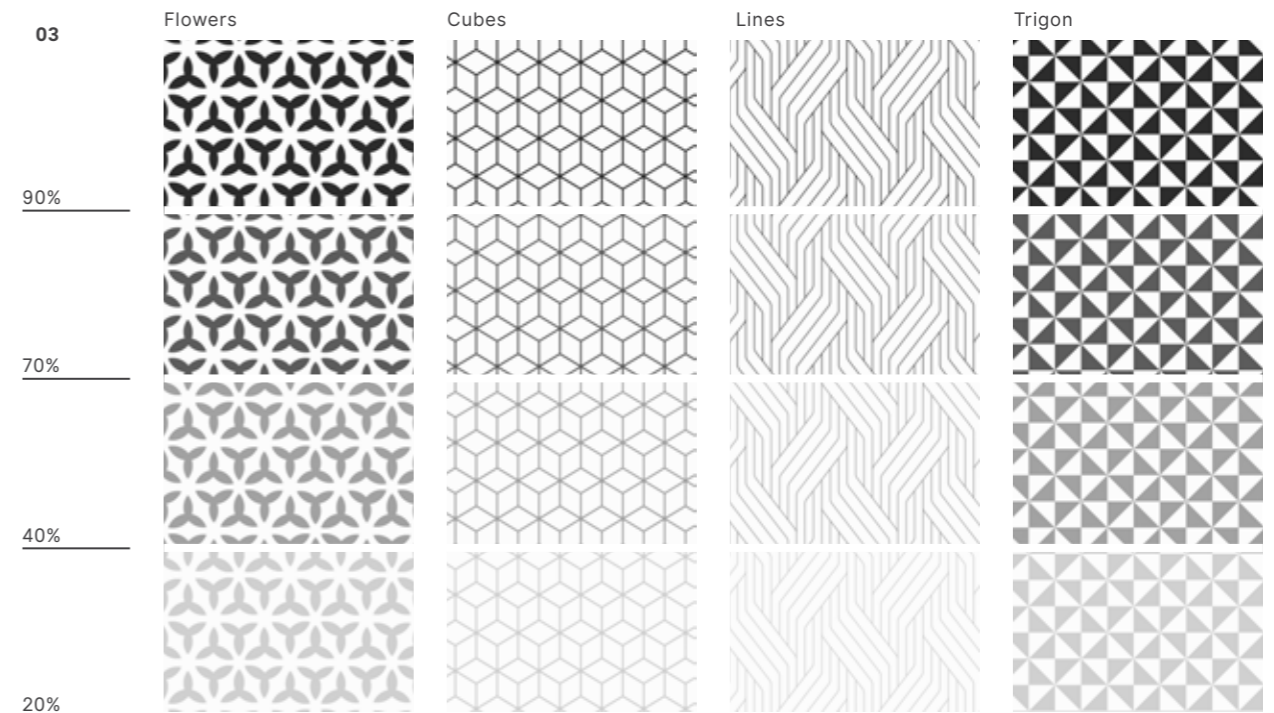

03

Välj själv bland PanElle Graphics graden av intensitet: med 90, 70, 40 eller 20 %.