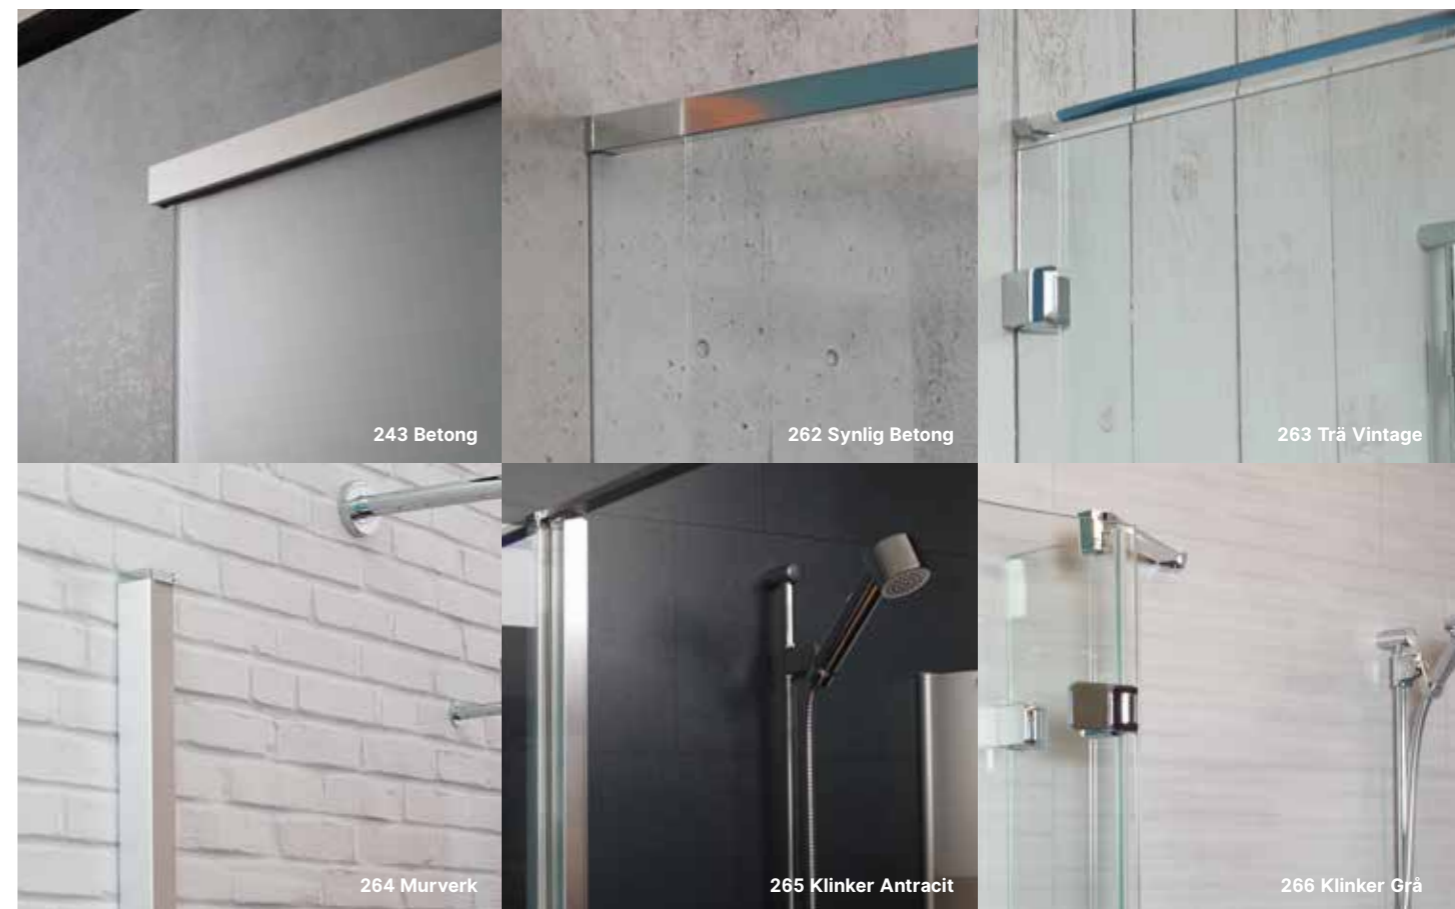

### PanElle Click – osynlig och revolutionerande.

Vår vägginlämnad PanElle har utökats med en praktisk sammanfogningslösning i plattjockleken 11 mm: PanElle Click har en väldigt okomplicerad montering och en homogen, nästan osynlig övergång. Därför är systemet mycket lämpat som alternativ till ledprofiler och silikonfogar för mönster i stor skala och fototryck. PanElle Click kan du placera med precision och utan nivåskillnader – optiskt sömlöst och vattentätt.

## PanElle Individual

Allt är möjligt.

PanElle finns i tolv individuella färger, sex trendmönster, fyra grafiska mönster och fyra naturstensvarianter. Dessutom står 195 RAL-färger till förfogande som individuella lösningar. Tack vara detta väldiga urval förvandlas varje utrymme till ett unikt badrum för välbefinnande med personlig prägel. Från klassiskt vackert till ungt modernt.

## PanElle Trend

Trendmaterial för ditt badrum.

Man måste titta noga för att kunna urskilja det: De sex PanElle-trendmönstren har alla fördelarna med slät yta som kan rengöras hygieniskt utan besvär. Vare sig betongoptik, trä-, murverks- eller kachelutseende – de elva millimeter tjocka akrylplattorna som ser förbluffande äkta ut ger ett mycket modernt intryck och skänker badrummet en äkta vindsvåningskaraktär.