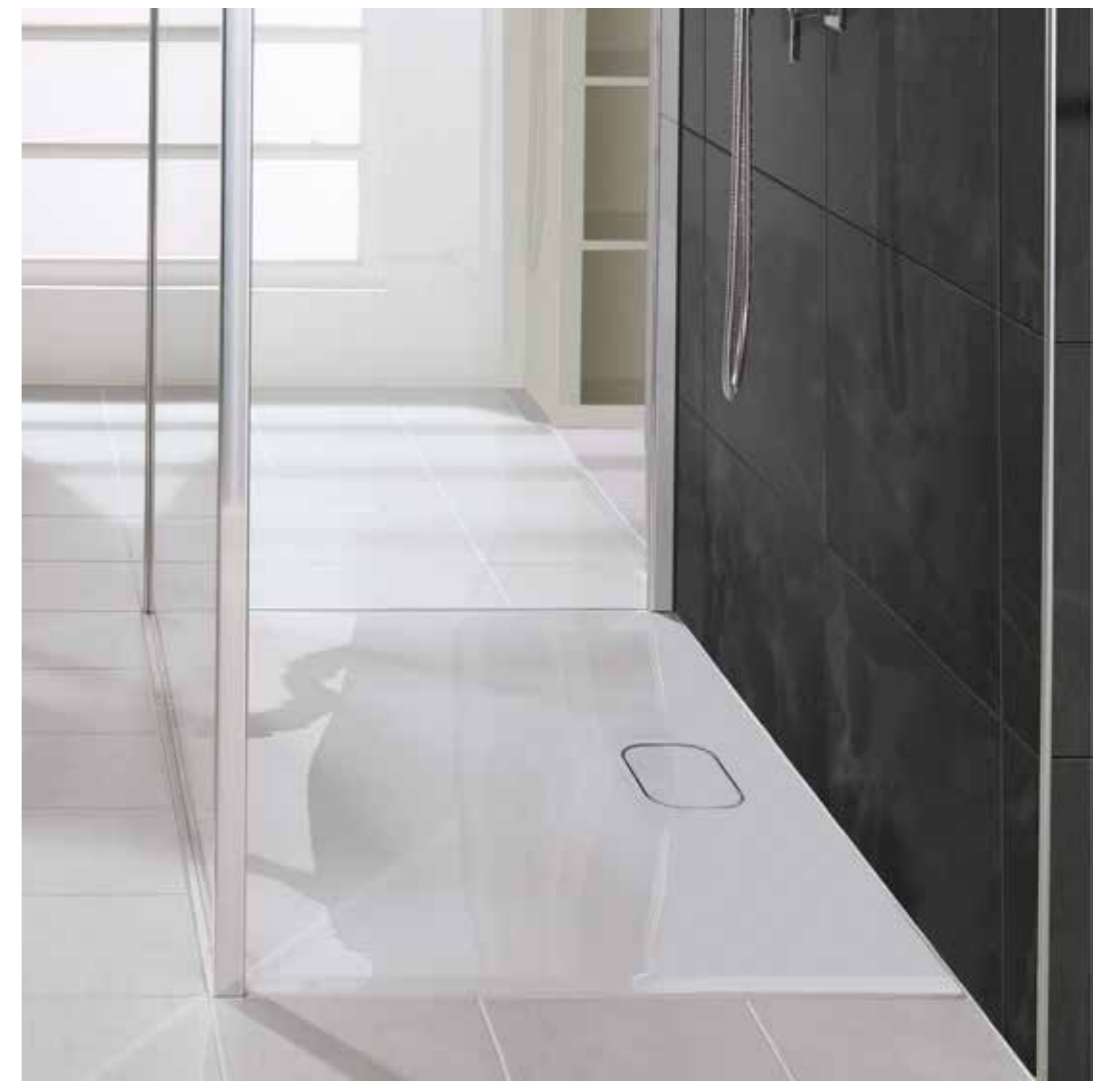

Duschgolv Free Base

Ultralågt och flexibelt.

Free Base 2 är ett ultralågt duschgolv i sanitärakryl med variabel positionerbar avrinning. 15 standardstorlekar och obegränsade specialmått lämnar inte mer att önska. Den avgörande fördelen: Nästan varje duschvägg kan kombineras individuellt med Free Base 2. Det kroppsvänliga materialet är angenämt varmt under fötterna – en perfekt duschupplevelse.

Fjord Duschgolv

Genomfärgat och infällt i golvet

Det låga duschgolvet Fjord är tillverkat i genomfärgad mineralgjutning och liknar vacker natursten. Optisk höjdpunkt är avrinningen som sker via en smal kanal i samma färg som golvet. Då blir den praktiskt taget osynlig och understödjer den vackra regelbundna helhetsdesignen. Som helhetslösningen Fjord Air finns duschgolvet även med fräsning för en Walk-in-duschvägg.

Utmärkande för Fjord

- Infällt duschgolv i mineralgjutning
- Finns i fyra olika färger
- Innovativ asymmetrisk design
- Smal avrinningskanal med lock i samma färg som golvet
- För golvinfälld inbyggnad eller placerad på golvet
- Finns i många storlekar

Utmärkande för Free Base

- Ultralågt infällt duschgolv i sanitärakryl
- Produktfärg Vit
- Modern, infälld avrinningslock i vitt
- Väljbar avrinningsposition
- Finns i många storlekar