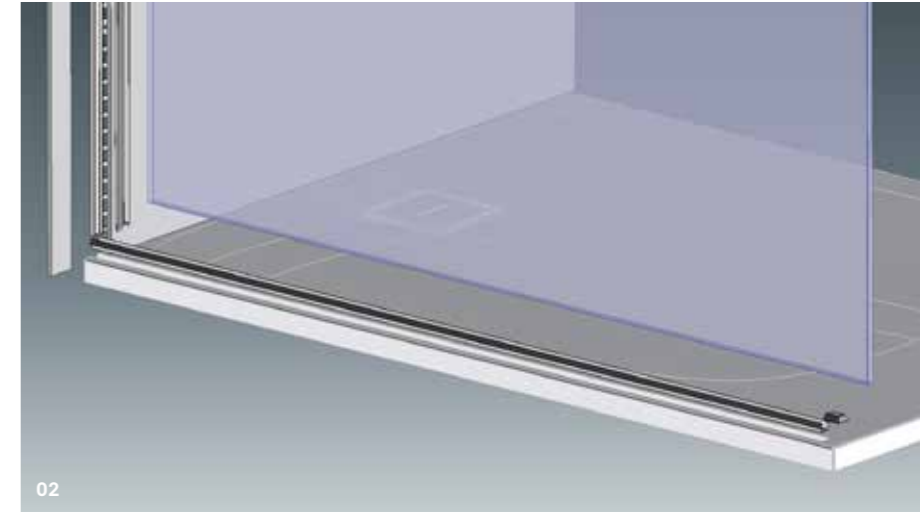

03

Minimalistiska, lättskötta profiler i aluminium ersätter vid Air Plus den annars vanliga silikonfoggen – underhåll bortfaller.