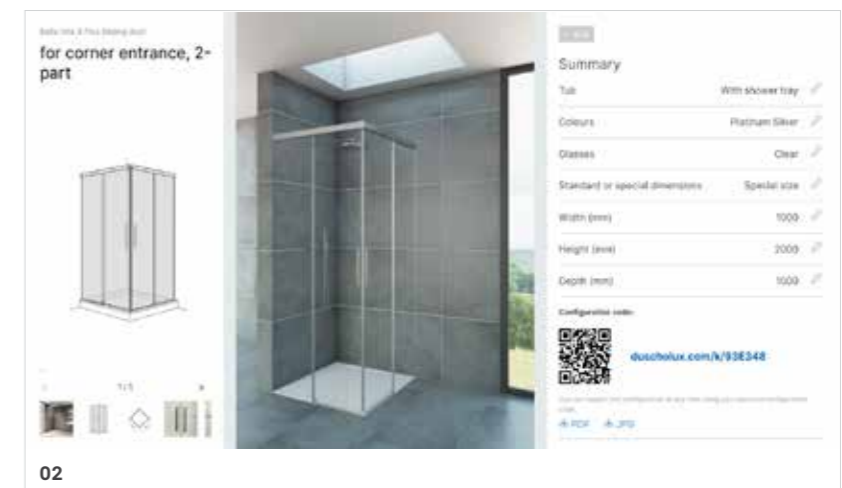

## 01

Överraskande effekter med vår PanElle väggbeklädnad: Upplev hur färger förändrar rumsupplevelsen och individualiserar ditt duschområde. Nytt, även med egna bildmotiv.

## 02

Variabel och verklighetsnära in i detalj: Konfiguratoren tar även hänsyn till om din duschvägg ska stå på ett duschkar eller kaklat golv.

01

02

Vi vidareutvecklar vår konfigurator hela tiden för dig. Nu är även uppladdning av egna bilder möjligt. Då kan den önskade utskärningen väljas intuitivt och du kan titta på den i förvisningen som PanElle-väggbeklädnad. Därefter har du möjlighet att ladda ner filen som högupplöst JPG eller PDF.