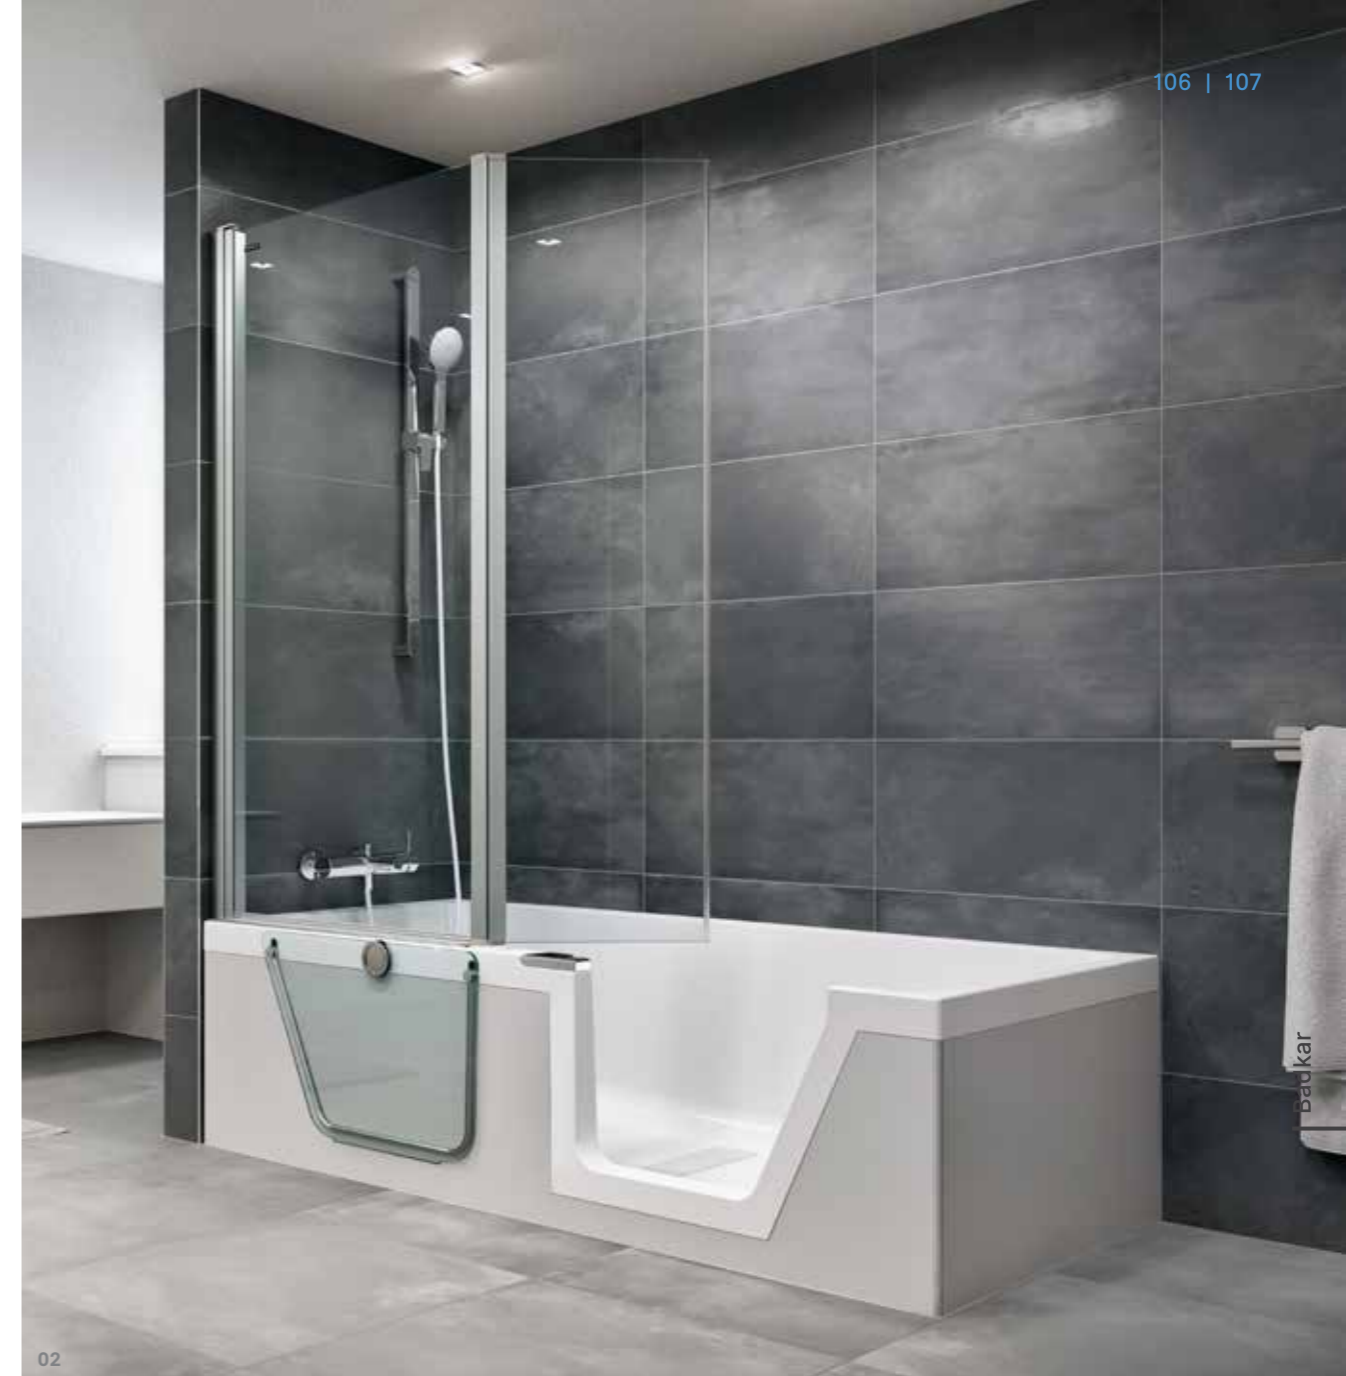

Step-in Pure badlösning

Dusch och bad överraskande annorlunda.

Step-in Pure är en kombination av rektangulärt badkar och duschlösning. En flexibel dörrinsats förvandlar den väl tillgängliga och generösa duschen i en handvändning till ett säkert slutet kar. Det där lilla extra: spelrum för utformning med PanElle badkarsinklädnader. De många designmöjligheterna med mönster och färger samt kombinationsmöjligheterna med två olika färgade dörrinsatser sätter en individuell prägel på badrummet.

Utmärkande Badkar och duschlösning som enhet

- Badkarsinklädnad i olika färger
- Avtagbar dörrinsats i akryl
- Bekväm ingång i duschområdet
- Säkert förslutningssystem med 2 avrinningar
- Vänster- och höger-version, nettovolym 170-230 liter
- Passar olika DUSCHOLUX-duschväggar

01

Step-in Pure-dörrinsatserna finns i halvgenomsiktig Vit och Antracit.

02

Step-in Pure kan kombineras med olika DUSCHOLUX-duschväggar – som skjut-, pendel- eller vikedörrsvariant.

Frontfärger

- 001 Vit
- 223 Grå
- 224 Mint
- 061 Pergamon
- 225 Mörkgrå Metallic
- 226 Taupe Metallic
- 233 Cappuccino
- 228 Burnt Orange
- 253 Stenblå
- 254 Blågrå
- 255 Mellangrå
- 256 Basaltgrå
- 246 Ljusvit Matt
- 247 Mörkbeige Matt
- 242 Ljusgrå Matt
- 243 Betong