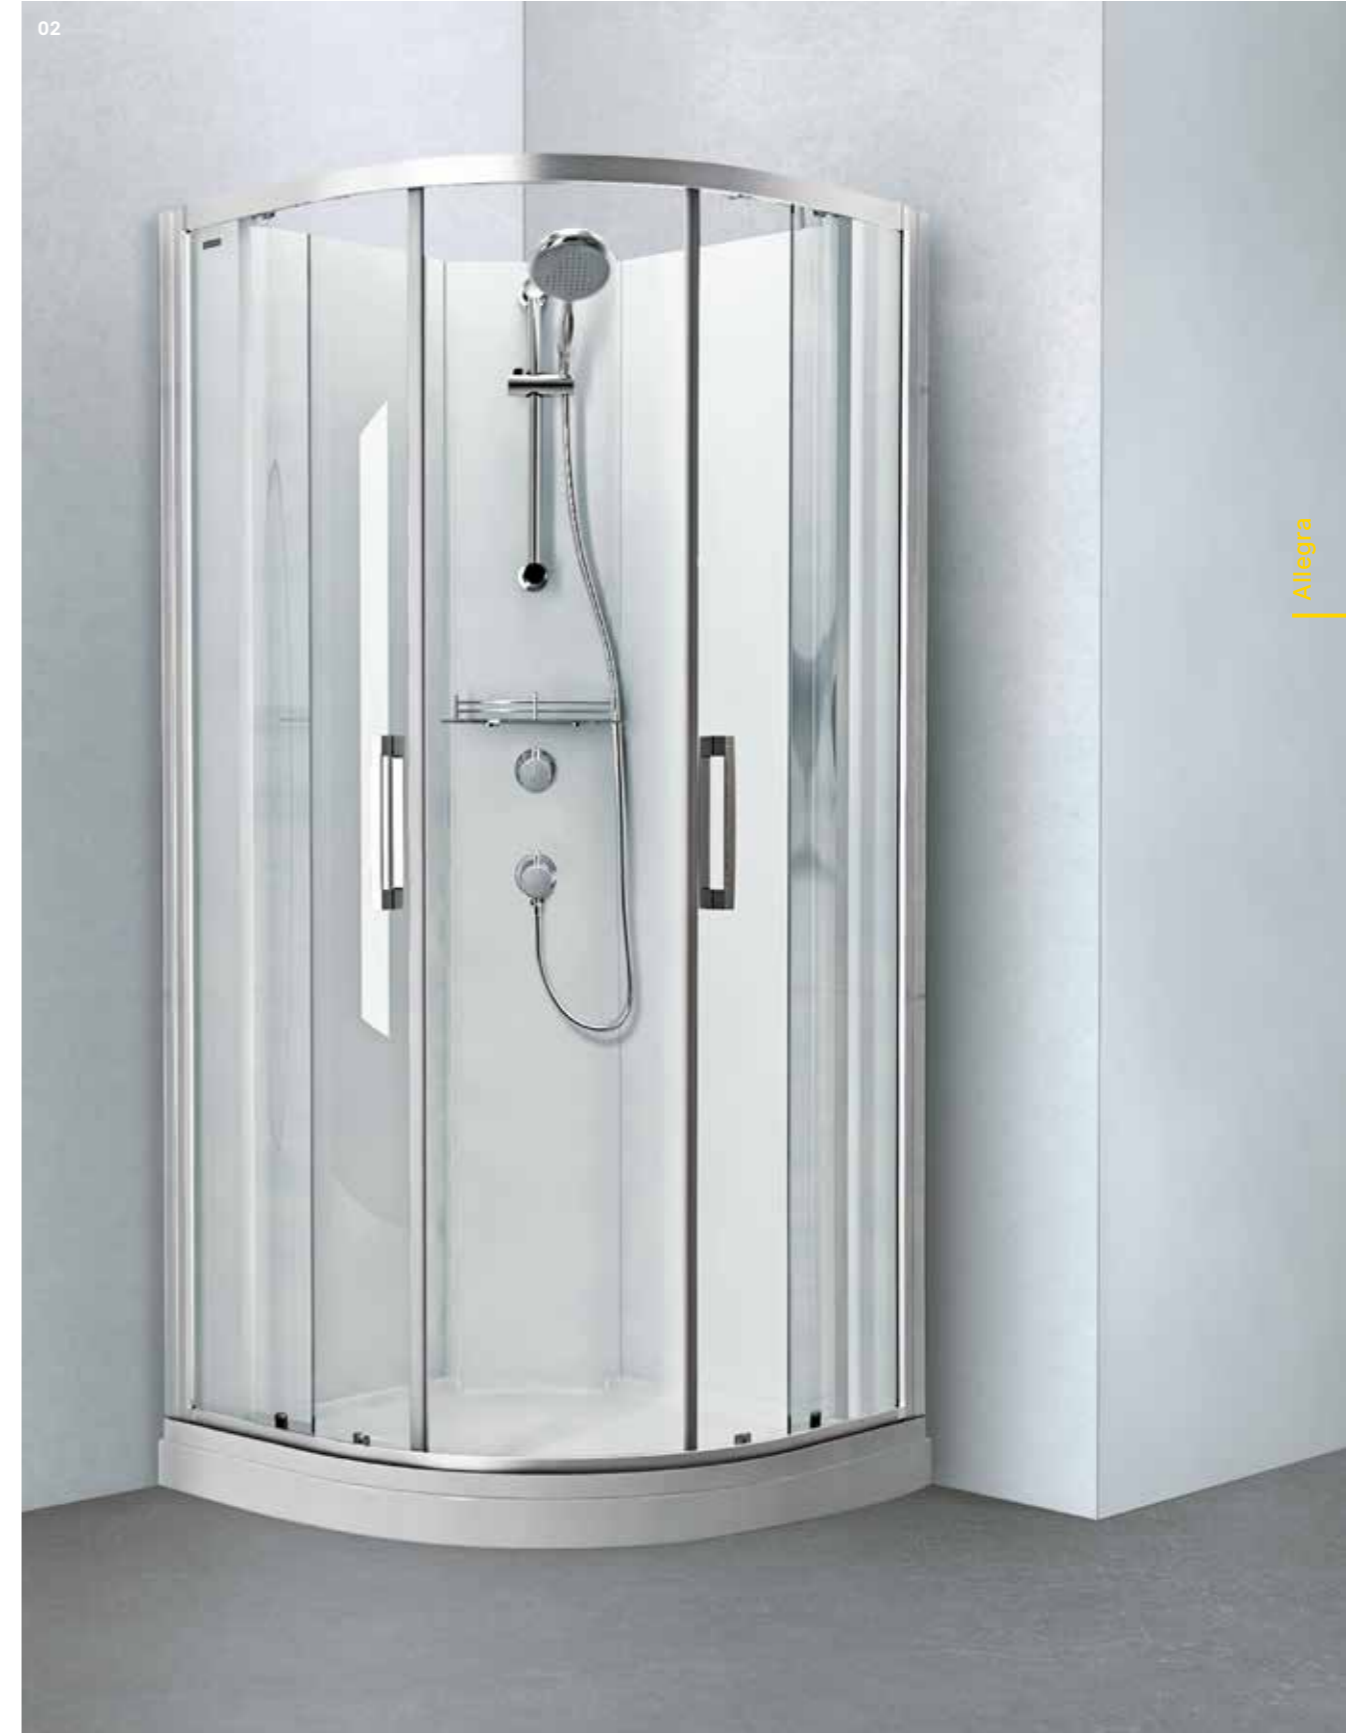

02

Allegra C komplett dusch

Klar att ansluta.

Duscha i okladda utrymmen? Med Allegra C en ren angelägenhet. Utan tidskrävande ombyggnad ställs den kompletta duschen upp anslutningsklar på plats – med alla nödvändiga funktioner. Den egenstabila lösningen har ett halkfritt och lättskött duschkar, en duschkabin av glas som är sluten runtom och en höj- och sänkbar armaturpelare med praktisk hylla. Okomplicerad och med attraktivt pris i förhållande till kvalitet.

Utmärkande

- Slutet komplett duschsystem
- Profilfärg Silver Matt
- Satinerade bakväggar av vitt glas
- Rund- eller rektangulär variant
- Utsvängbara skjutdörrar för enkel skötsel
- Flexibel användning eftersom endast vattenanslutning är nödvändig
- Total höjd 2080 mm