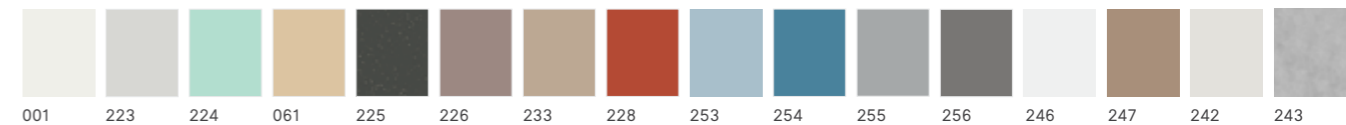

Step-in Pure badlösning

Dusch och bad överraskande annorlunda.

Step-in Pure är en kombination av rektangulärt badkar och duschlösning. En flexibel dörrinsats förvandlar den väl tillgängliga och generösa duschen i en handvändning till ett säkert slutet kar. Det där lilla extra: spelrum för utformning med PanElle badkarsinklädnader. De många designmöjligheterna med mönster och färger samt kombinationsmöjligheterna med två olika färgade dörrinsatser sätter en individuell prägel på badrummet.

Utmärkande Badkar och duschlösning som enhet

- Badkarsinklädnad i olika färger
- Avtagbar dörrinsats i akryl
- Bekväm ingång i duschområdet
- Säkert förslutningssystem med 2 avrinningar
- Vänster- och höger-version, nettovolym 170-230 liter
- Passar olika DUSCHOLUX-duschväggar

01

Step-in Pure-dörrinsatserna finns i halvgenomsiktig Vit och Antracit.

02

Step-in Pure kan kombineras med olika DUSCHOLUX-duschväggar – som skjut-, pendel- eller vikedörrsvariant.

Frontfärger

- 001 Vit
- 223 Grå
- 224 Mint
- 061 Pergamon
- 225 Mörkgrå Metallic
- 226 Taupe Metallic
- 233 Cappuccino
- 228 Burnt Orange
- 253 Stenblå
- 254 Blågrå
- 255 Mellangrå
- 256 Basaltgrå
- 246 Ljusvit Matt
- 247 Mörkbeige Matt
- 242 Ljusgrå Matt
- 243 Betong