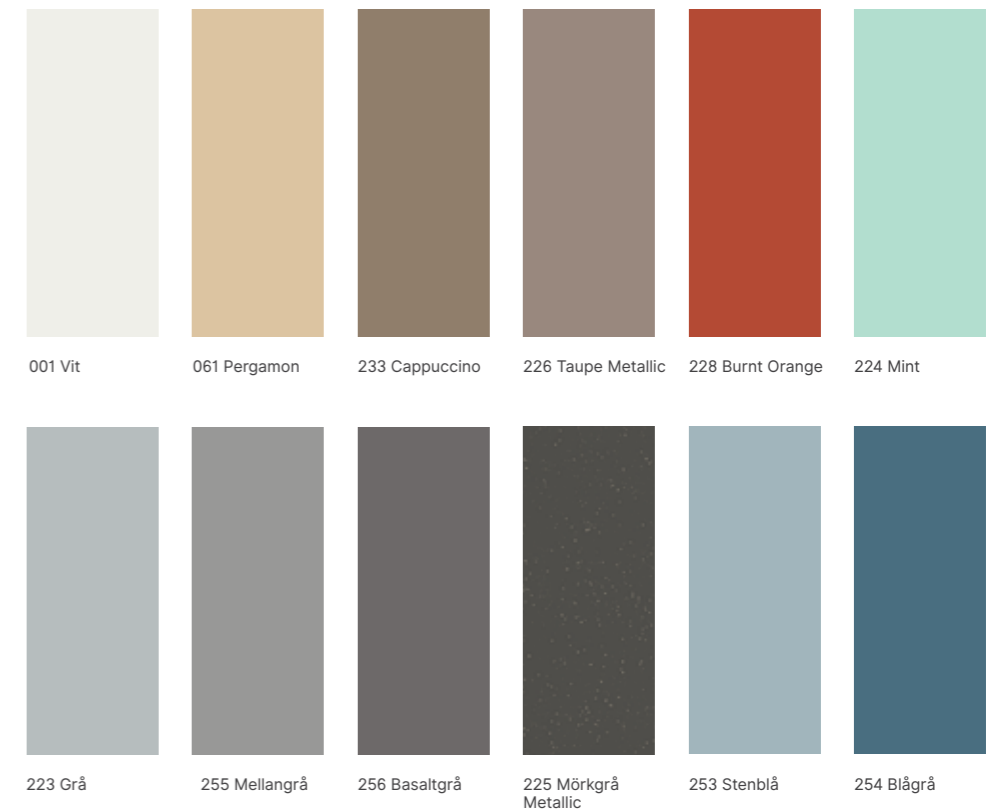

PanElle Individual

Allt är möjligt.

PanElle finns i tolv individuella färger, sex trendmönster, fyra grafiska mönster och fyra naturstensvarianter. Dessutom står 195 RAL-färger till förfogande som individuella lösningar. Tack vara detta väldiga urval förvandlas varje utrymme till ett unikt badrum för välbefinnande med personlig prägel. Från klassiskt vackert till ungt modernt.