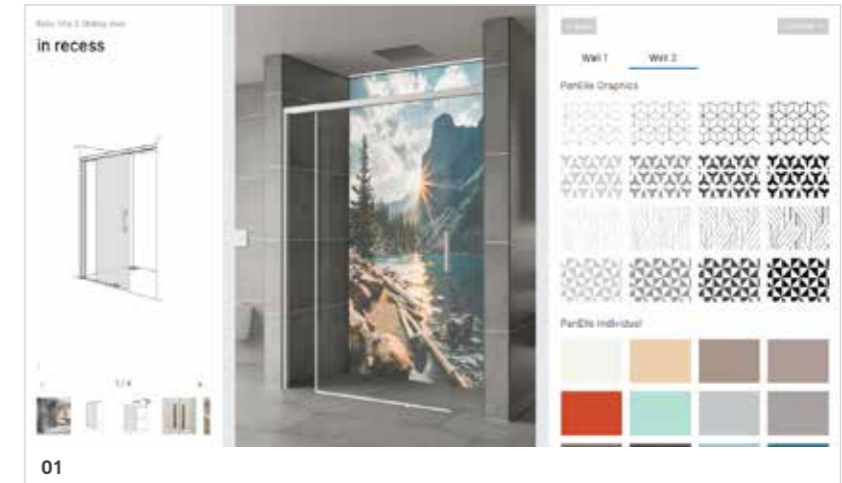

# Konfigurator

Så blir planering meningsfullt och roligt.

Konfiguratoren är det centrala på vår nya webbplats: Med intuitiv användarguidning stöttar han dig lekfullt att hitta din personliga lösning för badrummet. Det går mycket enkelt: Du matar konfiguratoren med din byggförutsättningar. Därefter anger du din önskemål för duschen eller en PanElle väggbeklädnad. Programmet bearbetar dina data och levererar ett lösningsförslag som passar optimalt – verklighetsnära presenterat för den valda modellen. Mer åskådligt kan du inte planera din duschlösning.

## 02

Variabel och verklighetsnära in i detalj: Konfiguratoren tar även hänsyn till om din duschvägg ska stå på ett duschkar eller kaklat golv.

01

02

Vi vidareutvecklar vår konfigurator hela tiden för dig. Nu är även uppladdning av egna bilder möjligt. Då kan den önskade utskärningen väljas intuitivt och du kan titta på den i förvisningen som PanElle-väggbeklädnad. Därefter har du möjlighet att ladda ner filen som högupplöst JPG eller PDF.