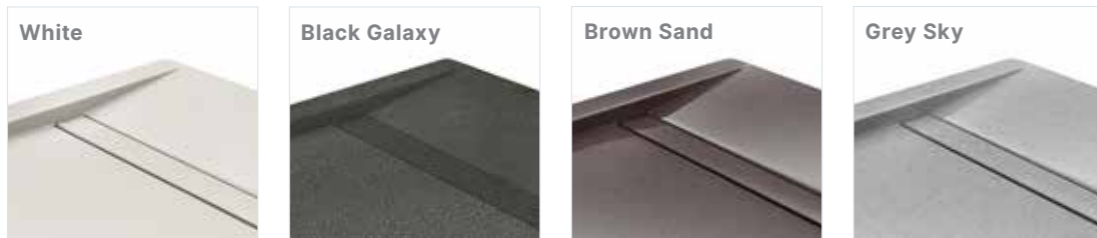

Duschgolv Free Base

Ultralågt och flexibelt.

Free Base 2 är ett ultralågt duschgolv i sanitärakryl med variabel positionerbar avrinning. 15 standardstorlekar och obegränsade specialmått lämnar inte mer att önska. Den avgörande fördelen: Nästan varje duschvägg kan kombineras individuellt med Free Base 2. Det kroppsvänliga materialet är angenämt varmt under fötterna – en perfekt duschupplevelse.

Fjord Duschgolv

Genomfärgat och infällt i golvet

Det låga duschgolvet Fjord är tillverkat i genomfärgad mineralgjutning och liknar vacker natursten. Optisk höjdpunkt är avrinningen som sker via en smal kanal i samma färg som golvet. Då blir den praktiskt taget osynlig och understödjer den vackra regelbundna helhetsdesignen. Som helhetslösningen Fjord Air finns duschgolvet även med fräsning för en Walk-in-duschvägg.

Utmärkande för Fjord

- Infällt duschgolv i mineralgjutning
- Finns i fyra olika färger
- Innovativ asymmetrisk design
- Smal avrinningskanal med lock i samma färg som golvet
- För golvinfälld inbyggnad eller placerad på golvet
- Finns i många storlekar

Utmärkande för Free Base

- Ultralågt infällt duschgolv i sanitärakryl
- Produktfärg Vit
- Modern, infälld avrinningslock i vitt
- Väljbar avrinningsposition
- Finns i många storlekar