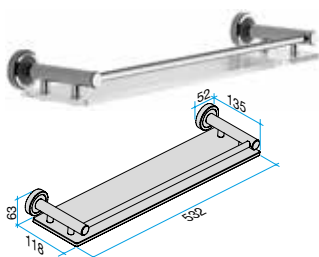

MÅTT (mm)	VIKT (kg)	PRODUKT-NR	EAN	PRIS/SEK INKL. MOMS 25%
240	0,15	5007037	4006898698042	875

HYLLA AS-VLS

GLASHYLLA GA

- Tillverkad i polerat anodiserat aluminium som tål korrosion, antracitgrå metallkant
- Hylla av mycket hållbart säkerhetsglas
- Dold montering utan täckplatta