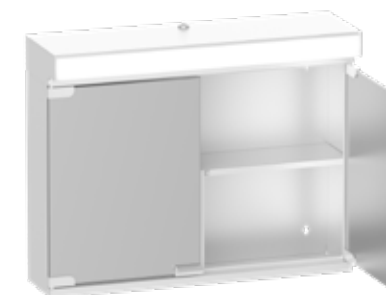

Eluttag till vänster och jordfelsbrytare.

	HÄNTHET	PRODUKTKOD	RSK-NR	PRIS/SEK INKL. MOMS 25%
VPK 060				
Bredd 620 Höjd 490 Djup 145/180	Vänster	V2020221 	8947818	2 016
18 W lysrörslampa Eluttag med 1 del	Höger	V2020231 	8947819	2 016
VPK 060 MED JORDFELSBRYTARE				
Förpackningsvolym 0,068 27 st./pall	Vänster	V2020223 	8947820	2 906
	Höger	V2020233 	8947821	2 906
VPK 060 UTAN ELUTTAG				
	–	V2020211 	8947822	1 962