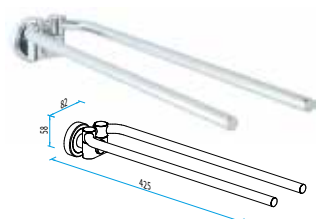

HANDDUKSSTÄLLNING HTH

- Tillverkad i polerat anodiserat aluminium som tål korrosion, antracitgrå metallkant
- Dold montering utan täckplatta

HANDDUKSSTÄLLNING HTH	LÄNGD (mm)	VIKT (kg)	PRODUKT-NR	EAN	PRIS/SEK INKL. MOMS 25%
	425	0,45	8326885	4006898693573	1305

BADHANDDUKSSTÄLLNING BTH

- Tillverkad i polerat anodiserat aluminium som tål korrosion, antracitgrå metallkant
- Dold montering utan täckplatta