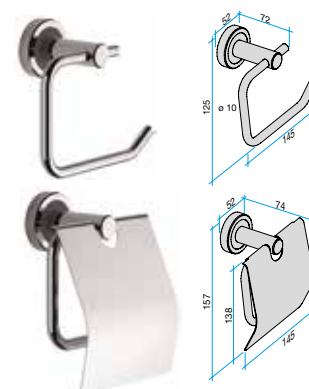

PAPPERSHÅLLARE PA	VIKT (kg)	PRODUKT-NR	EAN	PRIS/SEK INKL. MOMS 25%
	0,17	8317385	4006898693504	666
PAPPERSHÅLLARE PAD	VIKT (kg)	PRODUKT-NR	EAN	PRIS/SEK INKL. MOMS 25%
	0,21	8317285	4006898693511	805

RESERVPAPPERSHÅLLARE EPH

- Tillverkad i polerat anodiserat aluminium som tål korrosion, antracitgrå metallkant
- Dold montering utan täckplatta