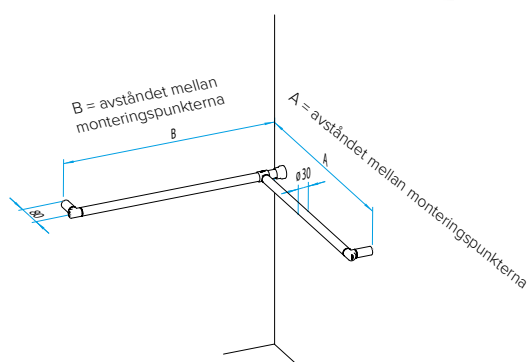

A = avståndet mellan monteringspunkterna

DUSCHLEDSTÅNG HL-R

- Tillverkat i korrosionståligt aluminium
- Polyamid- eller polerad anodiserad beläggning
- Dold montering utan täckplatta
- Testad för att hålla 150 kg