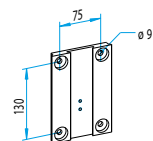

MONTERINGSPLATTA VSX

- Platta av korrosionsbeständigt aluminium, för förmontering
- Levereras med en vit täckplatta
- Passar även stödräckena XSK och XSE

- av plast
- Levereras med duschstolen men kan även beställas separat