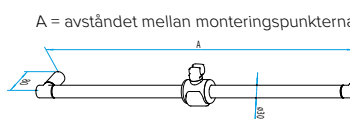

A = avståndet mellan monteringspunkterna