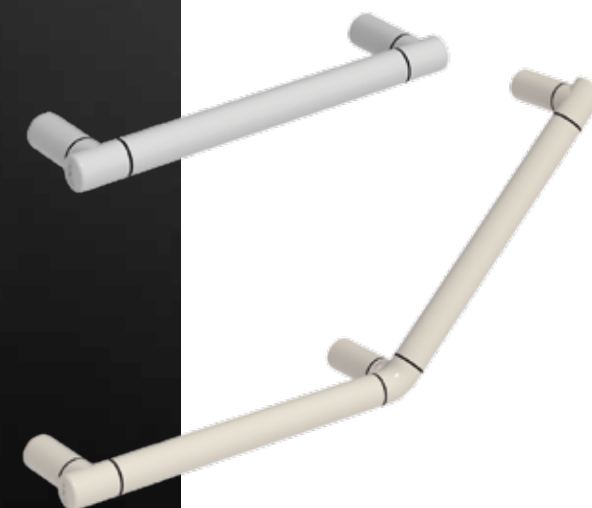

ERLAU®
A BRAND OF THE RUD GROUP

Erlau- badrums- hjälpmedel

Tyska Erlaus hjälpmedelsprodukter är eleganta och moderna lösningar för ett hinderfritt badrum. De är lätta att montera och finns att få i olika färger. I produkternas utformning har säkerhet och hygien beaktats: monteringen sker utan täckplattor som dold montering och tack vare materialen är de praktiska och bekväma att använda. Kontrollera leveranstiden för Erlaus produkter hos vår försäljning.

Läs mer:
www.erlau.com

FÄRGSORTIMENTET

Standardfärger

01	RAL 9010 Vit	08	RAL 7016 Antracitgrå	04	RAL 7030 Stengrå	85	Polerat aluminium (polerat anodiserat aluminium)

Specialfärger, beställs separat*

19	RAL 1034 Gul	03	RAL 3003 Röd	18	RAL D2606030 Blå

*Begär offert