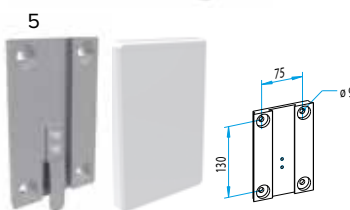

VIKT (kg)	MED PRODUKT	PRODUKT-NR	FÄRG	PRIS/SEK INKL. MOMS 25%
RESERVDELAR FÖR STÖDHANDTAGEN XSK, XSE OCH ASK					
1 Pappershållare PAS/E	0,30	XSK	8290500	-	704
2 Pappershållare PAS	0,43	XSK	8248101	01	1 648
			8248104	04	
			8248108	08	
3 Stödben SFS/E	0,65	XSK	8241001	01	3 216
			8241004	04	3 216
			8241008	08	3 216
4 Pappershållare PAS/CL för stödhandtag ASK	0,30	ASK	8320700	-	736
5 Monteringsplatta VSX för stödräcken XSK och XSE	1,03	XSK XSE	5378801	-	676
6 Pappershållare PAS-X-O	-	XSE	54070..*	01	897
				04	1 208
				08	
7 Pappershållare PAS-X-R	-	XSK	54071..*	01	828
				04	1 111
				08	

* Lägg till ett tvåsiffrigt färgnummer i slutet av produktnumret: 01 04 08 85