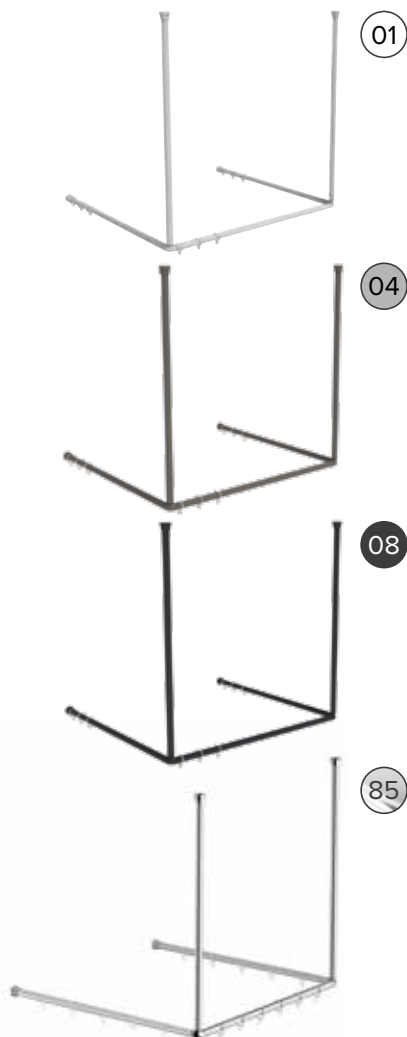

DUSCHGARDINSSTÅNG DVS-U U-FORMAD

- Tillverkat i korrosionståligt aluminium
- Polyamid- eller polerad anodiserad beläggning
- Dold montering utan täckplatta
- Produkten innefattar 2 DVSA-1000-upphängningen (sida 93)
- Duschraderingar ingår i leveransen
- Måtten A och C för duschdraperistången samt takstödet DVSA-1000 kan förkortas på plats vid monteringen

	ANTAL GARDIN-RINGAR	MÅTT A X B X C	VIKT (kg)	PRODUKT-NR	EAN	FÄRG	PRIS/SEK INKL. MOMS 25%
DUSCHGARDINS-STÅNG DVS-U							
DVS-U-1000 x 1010 x 1000	24	1000 x 1010 x 1000	5,99	5365001 5365004 5365008 5365085	4006898693344 4006898693351 4006898693368 4006898693375	01 04 08 85	2 760 2 760 2 760 4 054
DVS-U-1200 x 1210 x 1200	24	1200 x 1210 x 1200	6,63	5365101 5365104 5365108 5365185	4006898693399 4006898693382 4006898693405 4006898693412	01 04 08 85	2 915 2 915 2 915 4 342
DVS-U-1500 x 1510 x 1500	36	1500 x 1510 x 1500	7,58	5365201 5365204 5365208 5365285	4006898693429 4006898693436 4006898693443 4006898693450	01 04 08 85	2 992 2 992 2 992 4 953