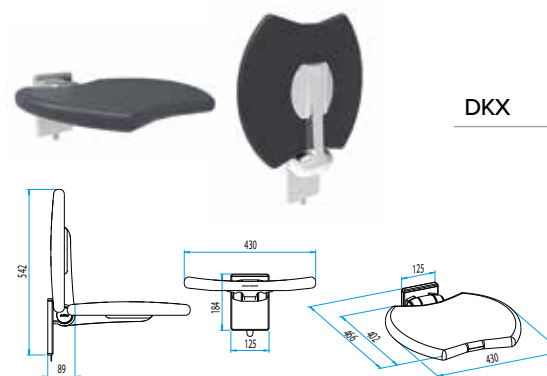

MÅTT (mm)	VIKT (kg)	PRODUKT-NR	EAN	FÄRG	PRIS/SEK INKL. MOMS 25%
DKX					
bredd 430	6,5	5375401	4006898716395	01	6 432
djup 466		5375404	4006898716418	04	6 432
		5375408	4006898716425	08	6 432
		5375485	4006898716500	85	8 052

DUSCHSTOL DEX

- Stor, antracitgrå, sätet och ryggstödet i PUR-skum
- Med hygienöppning
- Stommen är tillverkad i korrosionståligt aluminium med polyamidbeläggning
- Upphängning på väggen
- Testad med 150 kg
- En integrerad reglerbar broms
- Färgalternativ för stommen är vit, stengrå och antracitgrå och polerat aluminium