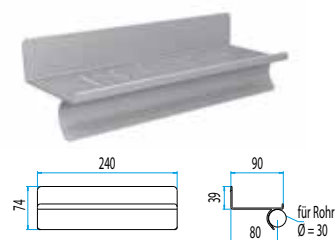

HYLLA AS-VLS

- Perforerad botten
- Flyttbar, silverfärgad, tillverkad i korrosionståligt aluminium
- Passar med Erlaus handtags- och stödsystem

MÅTT (mm)	VIKT (kg)	PRODUKT-NR	EAN	PRIS/SEK INKL. MOMS 25%
240	0,15	5007037	4006898698042	875

HYLLA AS-VLS

GLASHYLLA GA

- Tillverkad i polerat anodiserat aluminium som tål korrosion, antracitgrå metallkant
- Hylla av mycket hållbart säkerhetsglas
- Dold montering utan täckplatta