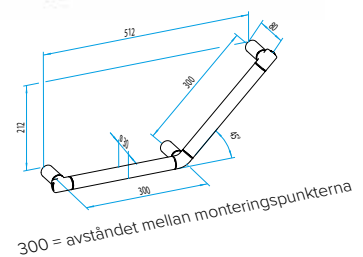

01

04

08

85

	LÄNGD (mm)	VIKT (kg)	PRODUKT- NR	EAN	FÄRG	PRIS/SEK INKL. MOMS 25%
VINKELHANDTAG 45° WG-45-R-300X300						
WG-45-R	300 x 300	1,34	5363001	4006898695225	01	1 518
			5363004	4006898695249	04	1 518
			5363008	4006898695232	08	1 518
			5363085	4006898694990	85	2 763