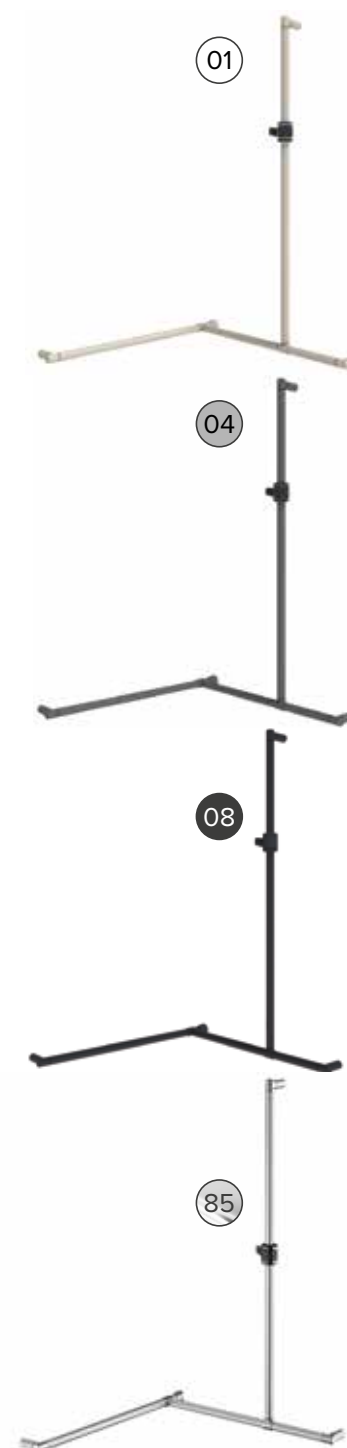

DUSCHLEDSTÅNG DBE-R

- Tillverkat i korrosionståligt aluminium
- Polyamid- eller polerad anodiserad beläggning
- Stången kan justeras i sidled vid installationen
- Duschhållare med steglöst justerbar vinkel och höjd
- Dold montering utan täckplatta
- Testad för att hålla 150 kg

	LÄNGD A X B X C (mm)	VIKT (kg)	PRODUKT- NR	EAN	FÄRG	PRIS/SEK INKL. MOMS 25%
DUSCHLEDSTÅNG DBE-R						
DBE-R-1205x785x790	1205 x 785 x 790	3,83	5363801	4006898691753	01	4 072
			5363804	4006898691760	04	4 072
			5363808	4006898691777	08	4 072
			5363885	4006898691784	85	6 233
DBE-R-1205x985x790	1205 x 985 x 790	4,04	5363901	4006898691791	01	4 279
			5363904	4006898691807	04	4 279
			5363908	4006898691814	08	4 279
			5363985	4006898691821	85	6 705