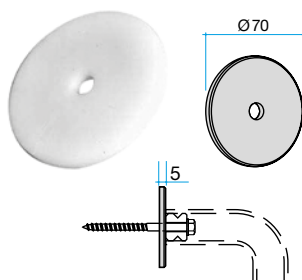

DUSCHDRAPERIRING DVSR

- Vit plastkonstruktion
- 10 st.

DUSCHDRAPERIRING DVSR

VIKT (kg)	PRODUKT-NR	EAN	PRIS/SEK INKL. MOMS 25%
0,01	5007039	4006898698059	248

HANDDUSCHHÅLLARE

- Tillverkad i korrosionstål aluminium med polyamid- eller polerad aluminiumbeläggning
- Antracitgrå knapp
- Justerbar vinkel och höjd

01

04

08

85

DUSCHHÅLLARE FÖR STÄNGER/DUSCHRÄCKEN

BRH2/G Round Grip	VIKT (kg)	PRODUKT-NR	EAN	FÄRG	PRIS/SEK INKL. MOMS 25%
	0,30	8312701	4006898669271	01	980
		8312704	4006898695553	04	980
		8312708	4006898669318	08	980
		8312785	4006898669523	85	1 430

STÖDPLATTA STS

- Tillverkad i korrosionstål aluminium med polyamid beläggning
- För montering av handtag och stöd på mjuka ytor

STÖDPLATTA STS