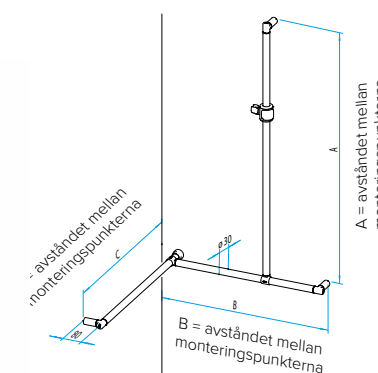

DUSCHLEDSTÅNG DB-R

- Tillverkat i korrosionståligt aluminium
- Polyamid- eller polerad anodiserad beläggning
- Stången kan justeras i sidled vid installationen
- Duschhållare med steglöst justerbar vinkel och höjd
- Dold montering utan täckplatta
- Testad för att hålla 150 kg

	LÄNGD A X B (mm)	VIKT (kg)	PRODUKT- NR	EAN	FÄRG	PRIS/SEK INKL. MOMS 25%
DUSCHLEDSTÅNG DB-R						
DB-R-1205x500	1205 x 500	2,58	5363601	4006898691623	01	2 774
			5363604	4006898691630	04	2 774
			5363608	4006898691647	08	2 774
			5363685	4006898691654	85	4 873
DB-R-1205x700	1205 x 700	2,80	5363701	4006898691661	01	2 843
			5363704	4006898691678	04	2 843
			5363708	4006898691685	08	2 843
			5363785	4006898691692	85	5 109

DUSCHLEDSTÅNG DBE-R

- Tillverkat i korrosionståligt aluminium
- Polyamid- eller polerad anodiserad beläggning
- Stången kan justeras i sidled vid installationen
- Duschhållare med steglöst justerbar vinkel och höjd
- Dold montering utan täckplatta
- Testad för att hålla 150 kg

	LÄNGD A X B X C (mm)	VIKT (kg)	PRODUKT- NR	EAN	FÄRG	PRIS/SEK INKL. MOMS 25%
DUSCHLEDSTÅNG DBE-R						
DBE-R-1205x785x790	1205 x 785 x 790	3,83	5363801	4006898691753	01	4 072
			5363804	4006898691760	04	4 072
			5363808	4006898691777	08	4 072
			5363885	4006898691784	85	6 233
DBE-R-1205x985x790	1205 x 985 x 790	4,04	5363901	4006898691791	01	4 279
			5363904	4006898691807	04	4 279
			5363908	4006898691814	08	4 279
			5363985	4006898691821	85	6 705