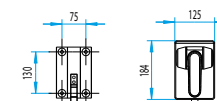

** Exempel på montering till höger/vänster