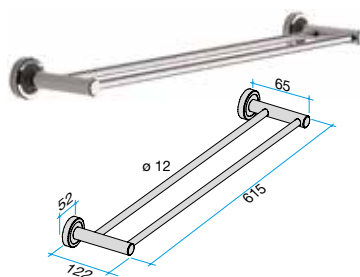

HANDDUKSSTÄLLNING HTH	LÄNGD (mm)	VIKT (kg)	PRODUKT-NR	EAN	PRIS/SEK INKL. MOMS 25%
	425	0,45	8326885	4006898693573	1305

BADHANDDUKSSTÄLLNING BTH

- Tillverkad i polerat anodiserat aluminium som tål korrosion, antracitgrå metallkant
- Dold montering utan täckplatta