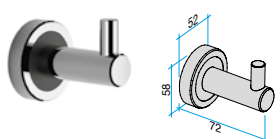

KROK HA	LÄNGD (mm)	VIKT (kg)	PRODUKT-NR	EAN	PRIS/SEK INKL. MOMS 25%
	72	0,11	8316485	4006898693498	416