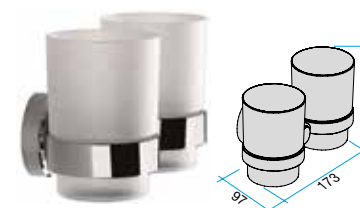

VIKT (kg)	PRODUKT-NR	EAN	PRIS/SEK INKL. MOMS 25%
0,54	8316785	4006898693542	819

MUGGHÅLLARE GHD

TVÅLDISPENSER SSP

- Tillverkad i polerat anodiserat aluminium som tål korrosion, antracitgrå metallkant
- Tvålställningen är tillverkad av mycket robust säkerhetsglas
- Dold montering utan täckplatta