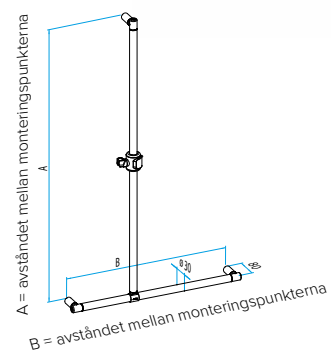

DUSCHLEDSTÅNG DB-R

- Tillverkat i korrosionståligt aluminium
- Polyamid- eller polerad anodiserad beläggning
- Stången kan justeras i sidled vid installationen
- Duschhållare med steglöst justerbar vinkel och höjd
- Dold montering utan täckplatta
- Testad för att hålla 150 kg