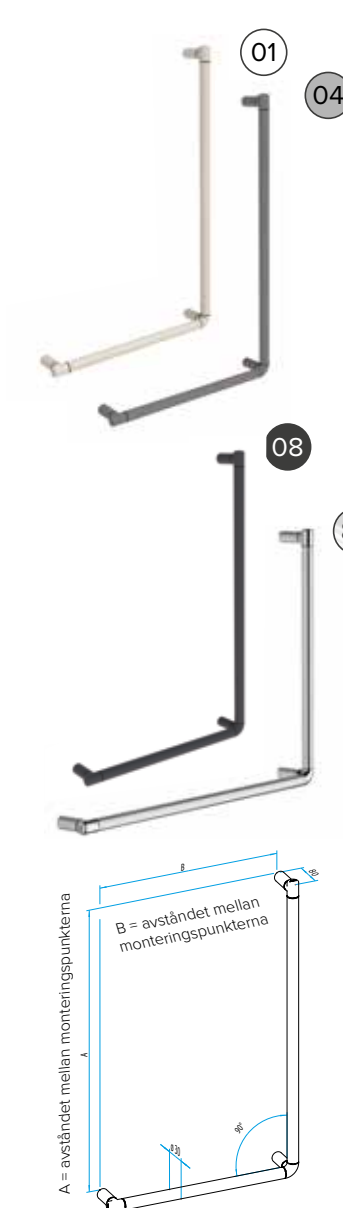

LÄNGD A/B (mm)	VIKT (kg)	PRODUKT- NR	EAN	FÄRG	PRIS/SEK INKL. MOMS 25%
VINKELHANDTAG 90° WG-90-R-A/B						
WG-90-R- 305x305	A 305 / B 305	1,33	5363101	4006898695256	01	1 477
			5363104	4006898695010	04	1 477
			5363108	4006898695263	08	1 477
			5363185	4006898695270	85	2 735
WG-90-R- 605x305	A 605 / B 305	1,65	5363201	4006898695287	01	1 642
			5363204	4006898695294	04	1 642
			5363208	4006898695300	08	1 642
			5363285	4006898695317	85	3 193
WG-90-R- 805x605	A 805 / B 605	1,65	5363301	4006898695331	01	2 015
			5363304	4006898695348	04	2 015
			5363308	4006898695355	08	2 015
			5363385	4006898695362	85	4 040
WG-90-R- 1005x605	A 1,005 / B 605	2,39	5363401	4006898695362	01	2 126
			5363404	4006898695379	04	2 126
			5363408	4006898695386	08	2 126
			5363485	4006898695409	85	4 387