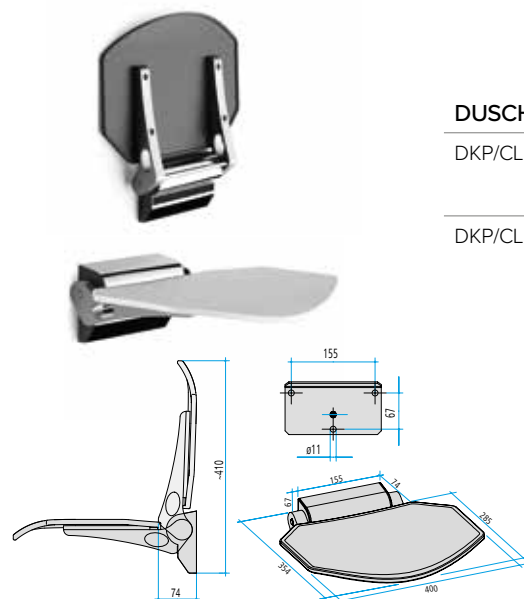

MONTERINGSPLATTA VSX

- Platta av korrosionsbeständigt aluminium, för förmontering
- Levereras med en vit täckplatta
- Passar även stödräckena XSK och XSE

- av plast
- Levereras med duschstolen men kan även beställas separat

Ett professionellt tips!
Montera monteringsplattan och täckplattan i förväg så kan du montera duschstolen snabbt senare.

LÄNGD (mm) VIKT (kg) PRODUKT-NR PRIS/SEK INKL. MOMS 25%

MONTERINGSPLATTA VSX

125 x 184 1,03 5378801 676

DUSCHSTOL DKP/CL

- Testad med 150 kg
- Platta för dold montering (innehåller inte 7/8 mm skruvar)
- Väggfästning tillverkad i polerat anodiserad aluminium som tål korrosion
- Färgalternativ är antracitgrå och vit
- Duschstolen skjuter ut endast 74 mm från väggen i uppfällt läge
- Också med höjdreglage

BREDD X DJUP (mm) VIKT (kg) PRODUKT-NR EAN PRIS/SEK INKL. MOMS 25%

DUSCHSTOL DKP/CL

DKP/CL Antracitgrå 400 x 354 3,0 8313885 4006898671281 3 776

DKP/CL Vit 400 x 354 3,0 8313785 4006898671274 3 776