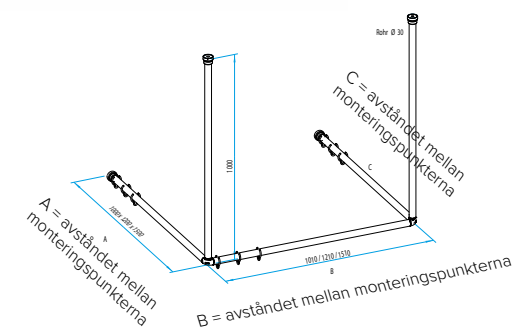

DUSCHGARDINSSTÅNG DVS-U U-FORMAD

- Tillverkat i korrosionståligt aluminium
- Polyamid- eller polerad anodiserad beläggning
- Dold montering utan täckplatta
- Produkten innefattar 2 DVSA-1000-upphängningen (sida 93)
- Duschraderingar ingår i leveransen
- Måtten A och C för duschdraperistången samt takstödet DVSA-1000 kan förkortas på plats vid monteringen

	ANTAL GARDIN-RINGAR	MÅTT A X B X C	VIKT (kg)	PRODUKT-NR	EAN	FÄRG	PRIS/SEK INKL. MOMS 25%
DUSCHGARDINS-STÅNG DVS-U							
DVS-U-1000 x 1010 x 1000	24	1000 x 1010 x 1000	5,99	5365001 5365004 5365008 5365085	4006898693344 4006898693351 4006898693368 4006898693375	01 04 08 85	2 760 2 760 2 760 4 054
DVS-U-1200 x 1210 x 1200	24	1200 x 1210 x 1200	6,63	5365101 5365104 5365108 5365185	4006898693399 4006898693382 4006898693405 4006898693412	01 04 08 85	2 915 2 915 2 915 4 342
DVS-U-1500 x 1510 x 1500	36	1500 x 1510 x 1500	7,58	5365201 5365204 5365208 5365285	4006898693429 4006898693436 4006898693443 4006898693450	01 04 08 85	2 992 2 992 2 992 4 953