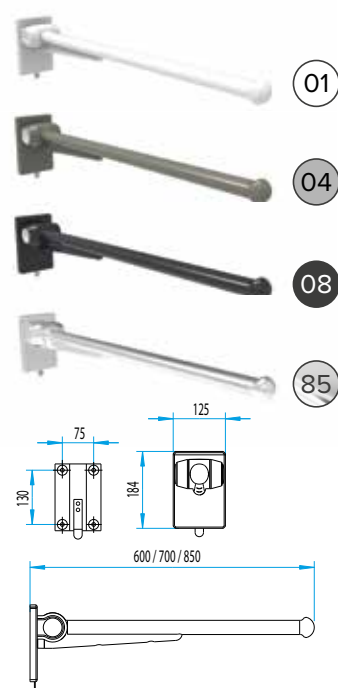

STÖDRÄCKE XSE

- Tillverkad i korrosionståligt aluminium med polyamidbeläggning
- Passar för både vänster och höger sida
- En integrerad reglerbar broms
- Testad med 100 kg
- Passar ihop med monteringsplattan VSX (s. 98)

	LÄNGD (mm)	VIKT (kg)	PRODUKT-NR	EAN	FÄRG	PRIS/SEK INKL. MOMS 25%
STÖDRÄCKE XSE						
XSE-600	600	4,50	53805..*	4006898728183	01	3 271
				4006898728190	04	3 271
				4006898728206	08	3 271
				4008244363697	85	4 290
XSE-700	700	4,67	53806..*	4006898691555	01	3 451
				4006898691562	04	3 451
				4006898691579	08	3 451
				4006898728244	85	4 470
XSE-850	850	4,95	53807..*	4006898728251	01	3 616
				4006898728268	04	3 616
				4006898728275	08	3 616
				-	85	4 734

* Lägg till ett tvåsiffrigt färgnummer i slutet av produktnumret: 01 04 08 85

STÖDHANDTAG ASK

- Ergonomiskt endelat handtag, installation till vänster/höger
- Tillverkad i korrosionståligt aluminium
- Installation med fyra bultar (finns inte med, köpes separat), leveransen inkluderar kapslar för bultar
- Handtags- och väggmonteringsutrustningen är tillverkade i högkvalitativ antracitgrå plast och lagerkomponenter är tillverkade i rostfritt stål. Sidokapslarna är tillverkade i polerat krom
- Testad med 100 kg
- En integrerad reglerbar broms
- Möjlighet till höjreglering (s. 62)

	LÄNGD (mm)	VIKT (kg)	PRODUKT-NR	PRODUKTKOD	PRIS/SEK INKL. MOMS 25%
UTFÄLLBART STÖDHANDTAG ASK					
ASK-600	600	2,36	8313385	4006898669936	3 609
ASK-700	700	2,50	8313185	4006898669912	3 734
ASK-850	850	2,72	8313285	4006898669929	3 956

RESERVDELAR FÖR STÖDHANDTAGEN XSK, XSE JA ASK

- **Pappershållare PAS/E (1)** Rostfritt stål
- **Pappershållare PAS (2)** med broms. Korrosionståligt aluminium med polyamidbeläggning / svart plast.
- **Stödben SFS/E (3)** korrosionståligt aluminium med polyamidbeläggning, höjreglage. Monteras vid behov som extra stöd om räcket monteras i en vägg av lättkonstruktion
- **Pappershållare PAS/CL för stödhandtag ASK (4)** Rostfritt stål
- **Monteringsplatta VSX för stödräcken XSK och XSE (5)** Monteringsplatta VPX + täckplatta AHX korrosionståligt aluminium, täckplatta vit RAL 9010. Storlek: 125 x 184 mm
- **Pappershållare PAS-X-O (6)**
- **Pappershållare PAS-X-R (7)**

	VIKT (kg)	MED PRODUKT	PRODUKT-NR	FÄRG	PRIS/SEK INKL. MOMS 25%
RESERVDELAR FÖR STÖDHANDTAGEN XSK, XSE OCH ASK					
1 Pappershållare PAS/E	0,30	XSK	8290500	-	704
2 Pappershållare PAS	0,43	XSK	8248101	01	1 648
			8248104	04	
			8248108	08	
3 Stödben SFS/E	0,65	XSK	8241001	01	3 216
			8241004	04	3 216
			8241008	08	3 216
4 Pappershållare PAS/CL för stödhandtag ASK	0,30	ASK	8320700	-	736
5 Monteringsplatta VSX för stödräcken XSK och XSE	1,03	XSK XSE	5378801	-	676
6 Pappershållare PAS-X-O	-	XSE	54070..*	01	897
				04	1 208
				08	
7 Pappershållare PAS-X-R	-	XSK	54071..*	01	828
				04	1 111
				08	

* Lägg till ett tvåsiffrigt färgnummer i slutet av produktnumret: 01 04 08 85