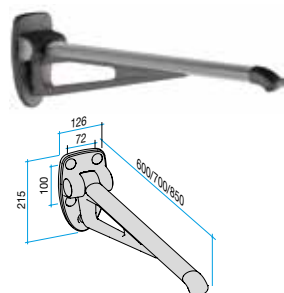

LÄNGD (mm)	VIKT (kg)	PRODUKT-NR	PRODUKTKOD	PRIS/SEK INKL. MOMS 25%
UTFÄLLBART STÖDHANDTAG ASK					
ASK-600	600	2,36	8313385	4006898669936	3 609
ASK-700	700	2,50	8313185	4006898669912	3 734
ASK-850	850	2,72	8313285	4006898669929	3 956

RESERVDELAR FÖR STÖDHANDTAGEN XSK, XSE JA ASK

- **Pappershållare PAS/E (1)** Rostfritt stål
- **Pappershållare PAS (2)** med broms. Korrosionståligt aluminium med polyamidbeläggning / svart plast.
- **Stödben SFS/E (3)** korrosionståligt aluminium med polyamidbeläggning, höjreglage. Monteras vid behov som extra stöd om räcket monteras i en vägg av lättkonstruktion
- **Pappershållare PAS/CL för stödhandtag ASK (4)** Rostfritt stål
- **Monteringsplatta VSX för stödräcken XSK och XSE (5)** Monteringsplatta VPX + täckplatta AHX korrosionståligt aluminium, täckplatta vit RAL 9010. Storlek: 125 x 184 mm
- **Pappershållare PAS-X-O (6)**
- **Pappershållare PAS-X-R (7)**