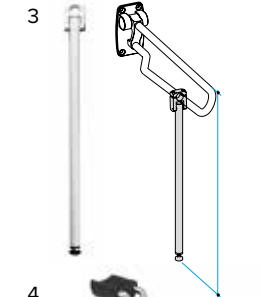

VIKT (kg)	MED PRODUKT	PRODUKT-NR	FÄRG	PRIS/SEK INKL. MOMS 25%
RESERVDELAR FÖR STÖDHANDTAGEN XSK, XSE OCH ASK					
1 Pappershållare PAS/E	0,30	XSK	8290500	-	704
2 Pappershållare PAS	0,43	XSK	8248101	01	1 648
			8248104	04	
			8248108	08	
3 Stödben SFS/E	0,65	XSK	8241001	01	3 216
			8241004	04	3 216
			8241008	08	3 216
4 Pappershållare PAS/CL för stödhandtag ASK	0,30	ASK	8320700	-	736
5 Monteringsplatta VSX för stödräcken XSK och XSE	1,03	XSK XSE	5378801	-	676
6 Pappershållare PAS-X-O	-	XSE	54070..*	01	897
				04	1 208
				08	
7 Pappershållare PAS-X-R	-	XSK	54071..*	01	828
				04	1 111
				08	

* Lägg till ett tvåsiffrigt färgnummer i slutet av produktnumret: 01 04 08 85