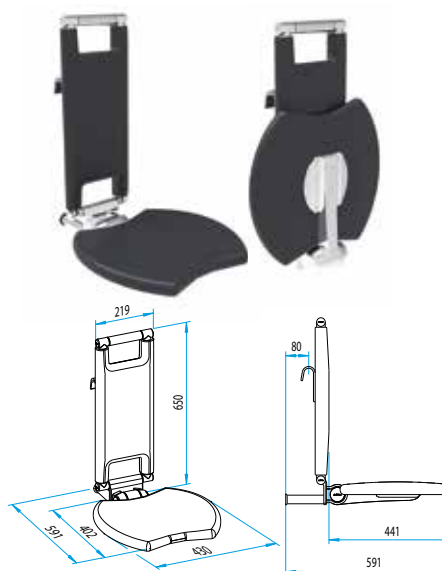

MÅTT (mm)	VIKT (kg)	PRODUKT-NR	EAN	FÄRG	PRIS/SEK INKL. MOMS 25%
DUSCHSTOL DEX					
bredd 430	9	5375901	4006898716548	01	7 717
djup 402		5375904	4006898716555	04	7 717
		5375908	4006898716562	08	7 717
		5375985	4006898716609	85	9 502