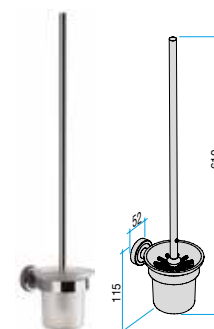

TOALETTBORSTE BG

- Väggmontering, tillverkad i polerat anodiserat aluminium som tål korrosion, antracitgrå metallkant
- Inkluderar monteringsdetaljer
- Borsthållare tillverkad av mycket robust säkerhetsglas
- Borsten är försedd med långt skaft och svart borstdel

TOALETTBORSTE BG	VIKT (kg)	PRODUKT-NR	EAN	PRIS/SEK INKL. MOMS 25%
	0,69	8317485	4006898693566	847

PAPPERSHÅLLARE PA / PAD

- Tillverkad i polerat anodiserat aluminium som tål korrosion, antracitgrå metallkant
- Dold montering utan täckplatta
- Med täckplatta eller utan