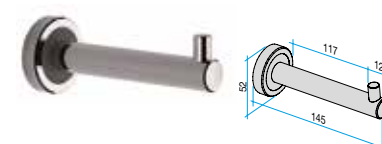

RESERVPAPPERSHÅLLARE EPH	VIKT (kg)	PRODUKT-NR	EAN	PRIS/SEK INKL. MOMS 25%
	0,18	8317685	4006898693528	666