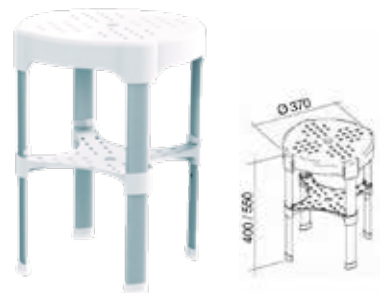

REGLERBAR BADRUMSPALL

- Sitsdelen av plast har hål och har ytbehandlats för att förhindra halkning
- Benen är tillverkade av mycket korrosionståligt anodiserat aluminium
- Enkel att rengöra. Tål autoklivering i 85° i 1 minut (utan monteringsdelarna)
- Inga verktyg behövs för monteringen
- Testad för att hålla 150 kg

REGLERBAR BADRUMSPALL

PR-STA-PP-BX

MÅTT (mm)

EAN

PRIS/SEK
INKL.
MOMS 25%

370 x 400-550
x 370

8034055100134

838

RYGGSTÖD

- Vägghöglad ryggstöd för användning med duschstol
- Enkelt att rengöra
- Hygieniskt och hållbart material av polypropylen

RYGGSTÖD

PR-WB-PP-BX

MÅTT (mm)

EAN

PRIS/SEK
INKL.
MOMS 25%

390 x 50 x 210

8034055100257

499

HANDSTÖD

- Hopfällbart, väggmonterat handstöd
- Ger extra stöd och gör det enklare att resa sig upp
- Levereras i par
- Enkel att rengöra
- Polypropylen, aluminium, rostfritt stål
- Testad för att hålla 90 kg