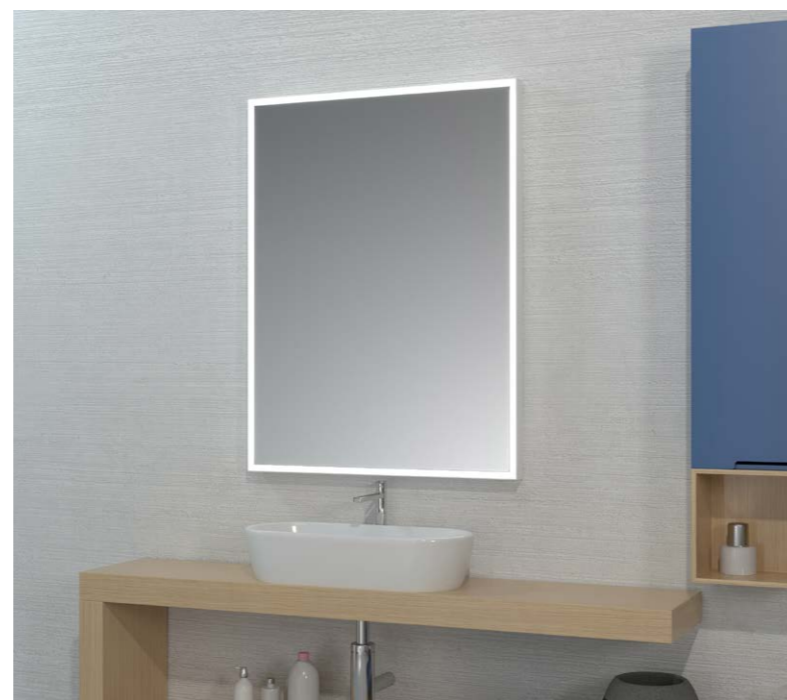

eurobad

NYHETER 2018

RIO

Rio möbler:

Kommod med glastvättställ

Halvskåp

- Lackad mdf i valfri NCS- kulör.
- Metallställning i svart. Finns även i blank krom samt borstad stål.

Spegel med LED-belysning och sminkspegel.

Bord

- Metallställning i svart. Finns även i blank krom samt borstad stål.
- Skivan med glas eller valfri sten.

Dusch walk-in

- Duschvägg med lasergraverat mönster.

Bild i mosaik

Badkar i glas med metallställning

MOSAIC

Spegel med LED-belysning.
3000,4000 eller 6000K.

MOSAIC 100x80	1000	800	300 LED	230V AC	~30,0 W
MOSAIC 120 x80	1200	800	348 LED	230V AC	~34,8 W

Spegel med LED-belysning.
3000,4000 eller 6000K.

FRAME 80x60	800	600	291 LED	230V AC	~29,1 W
FRAME 100x80	1000	800	387 LED	230V AC	~38,7 W
FRAME 120x80	1200	800	435 LED	230V AC	~43,5 W

FRAME

FLOT T

Spegel med LED-belysning.
3000,4000 eller 6000K.

FLOT T 80x60	800	600	180 LED	230V AC	~18,0 W
FLOT T 100x60	1000	600	180 LED	230V AC	~18,0 W

Spegel med LED-belysning.
3000,4000 eller 6000K.

MENSOLA 60x80	600	800	156 LED	230V AC	~15,6 W
MENSOLA 80x80	800	800	156 LED	230V AC	~15,6 W
MENSOLA 100x80	1000	800	156 LED	230V AC	~15,6 W