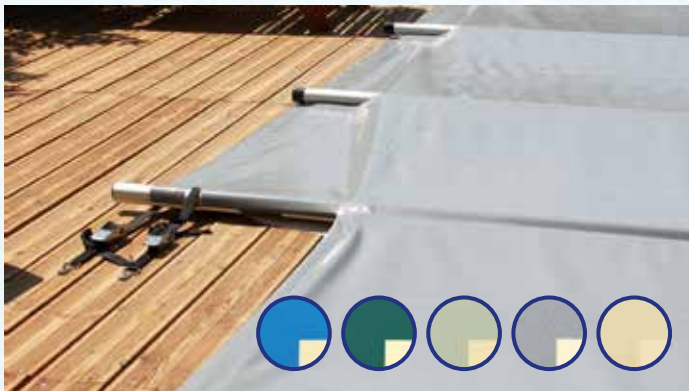

Ett skydd lönar sig alltid

En skyddstäckning är absolut nödvändig för nedgrävda pooler.

Säkerhetsskydd Topp

Ett stabilt poolskydd med tvärgående aluminiumrör. Aluminiumrören vilar på poolsargen längs långsidan och på kortsidan spänns skyddet fast med stropor. Duken är av 580 g/m² polyestertyg klädd med ett PVC-skikt på båda sidor. Duken är behandlad mot UV påverknig, slitage, missfärgningar och svamp. Säkerhetsskyddet levereras med 25 cm överlapp på alla sidorna. Testad enligt den franska normen NF P 90-308.

Aluminiumrören är anodiserade och har PVC kåpor på ändan.

Små hål i duken finns för att regnvattnet ska kunna rinna igenom.

Duken fästs med rostfria spännband.

Duken rullas enkelt på tack vare en speciell rem på kortsidan.

Det medföljer en vev 1:3 men kan om så önskas levereras med 1:7 utväxling. Som tillval finns motorenhet för upprullning, pris på förfrågan.

Som tillval finns trappflik och flik för filterutrymmet. Pris på förfrågan.

Art. nr. 2566001, duk över 28 m²
Art. nr. 2566002, duk under 28 m²

Rek. kons. pris (per m²) **490 kr**
Rek. kons. pris (per m²) **590 kr**