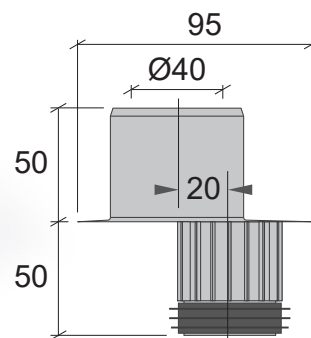

Har ditt 50 mm avloppsrör för handfat hamnat för nära väggen?

JAFÖJ har lösningen för att justera ut centrum 20 mm för att uppnå branschkravet på 60 mm avstånd från vägg.

RSK **276 29 98** GAS 40-50 Offset 20

Excentrisk 20 mm med lukstopp

Anslutning för tvättställsvattenlås.
För anslutning av Ø40 mm rör till
50 PP / PVC slätände.
Endast anslutning mot golvrör.

Alla våra produkter är utvecklade och tillverkade i Sverige.