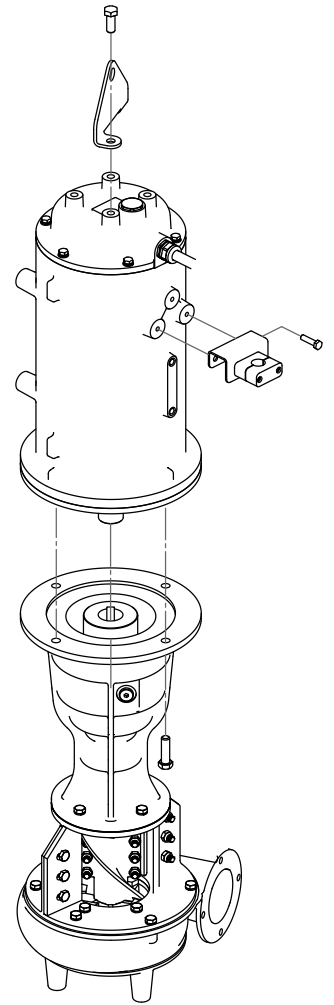

Capaciteit

Modulair Ontwerp

* Waardes gemeten met zuiver water van 20 °C.

Waardes zijn gemeten in standaard condities en zijn afhankelijk van installatie omstandigheden, leidingdiameter en te transporteren product. Resultaten kunnen verschillen afhankelijk van type materiaal. Afbeeldingen en informatie zijn niet bindend.

Uw SAVECO partner in België.
Bezoek onze website voor meer informatie.
www.tbtec.be

This brochure has been edited for distribution in European Union countries