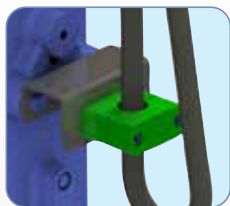

Voordelen

- ✓ Hoge efficiëntie bij laag energieverbruik
- ✓ Anti-lekkage ontwerp
- ✓ Hoog pompvolume
- ✓ Eenvoudig onderhoud door modulaire pompopbouw
- ✓ Krachtig en betrouwbaar hakselsysteem waardoor pompen in de zwaarste omstandigheden mogelijk wordt

Technische Opbouw

- Gietijzeren behuizing
- Dompelbare IE3 electric motor (Premium Efficiency)
- 3-fase, 4-polig, isolatieklasse F, IP68
- Thermische bewaking van elektromotor
- Elastische torsiekoppeling tussen motor en aandrijfjas
- Mechanical seal (afdichting)
- EM7 Rubber geïsoleerde kabel omhult in RVS

Bevestiging elektrische kabel