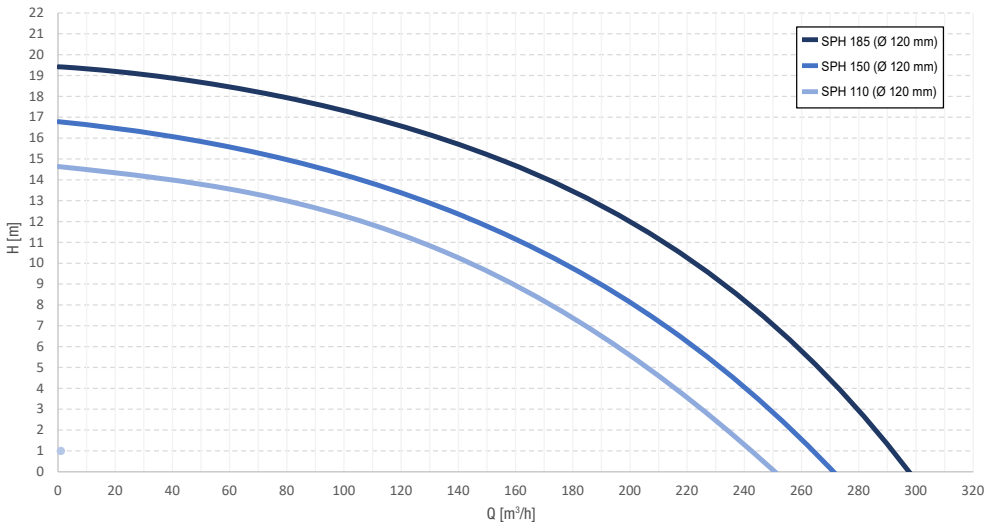

Capaciteit

Modulair Ontwerp

* Waardes gemeten met zuiver water van 20 °C.

Waardes zijn gemeten in standaard condities en zijn afhankelijk van installatie omstandigheden, leidingdiameter en te transporteren product. Resultaten kunnen verschillen afhankelijk van type materiaal. Afbeeldingen en informatie zijn niet bindend.