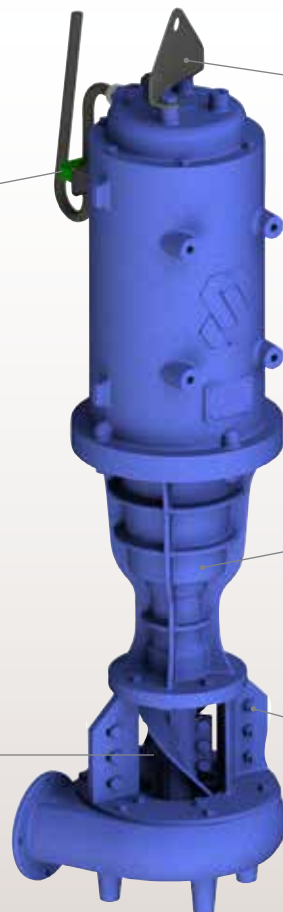

Voordelen

- ✓ Hoge efficiëntie bij laag energieverbruik
- ✓ Anti-lekkage ontwerp
- ✓ Hoog pompvolume
- ✓ Eenvoudig onderhoud door modulaire pompopbouw
- ✓ Krachtig en betrouwbaar hakselsysteem waardoor pompen in de zwaarste omstandigheden mogelijk wordt

Technische Opbouw

- Gietijzeren behuizing
- Dompelbare IE3 electric motor (Premium Efficiency)
- 3-fase, 4-polig, isolatieklasse F, IP68
- Thermische bewaking van elektromotor
- Elastische torsiekoppeling tussen motor en aandrijfjas
- Mechanical seal (afdichting)
- EM7 Rubber geïsoleerde kabel omhult in RVS

3-voudig Hakselsysteem

Verhakseling door:

- Tegenmessen
- Vaste messen
- Rotor

Snij-inrichting van gehard staal

Opties