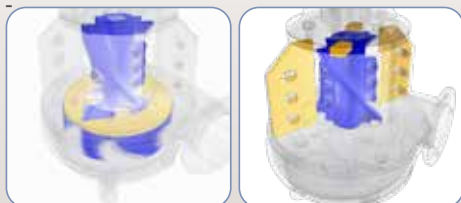

3-voudig Hakselsysteem

Verhakseling door:

- Tegenmessen
- Vaste messen
- Rotor

Hijsoog