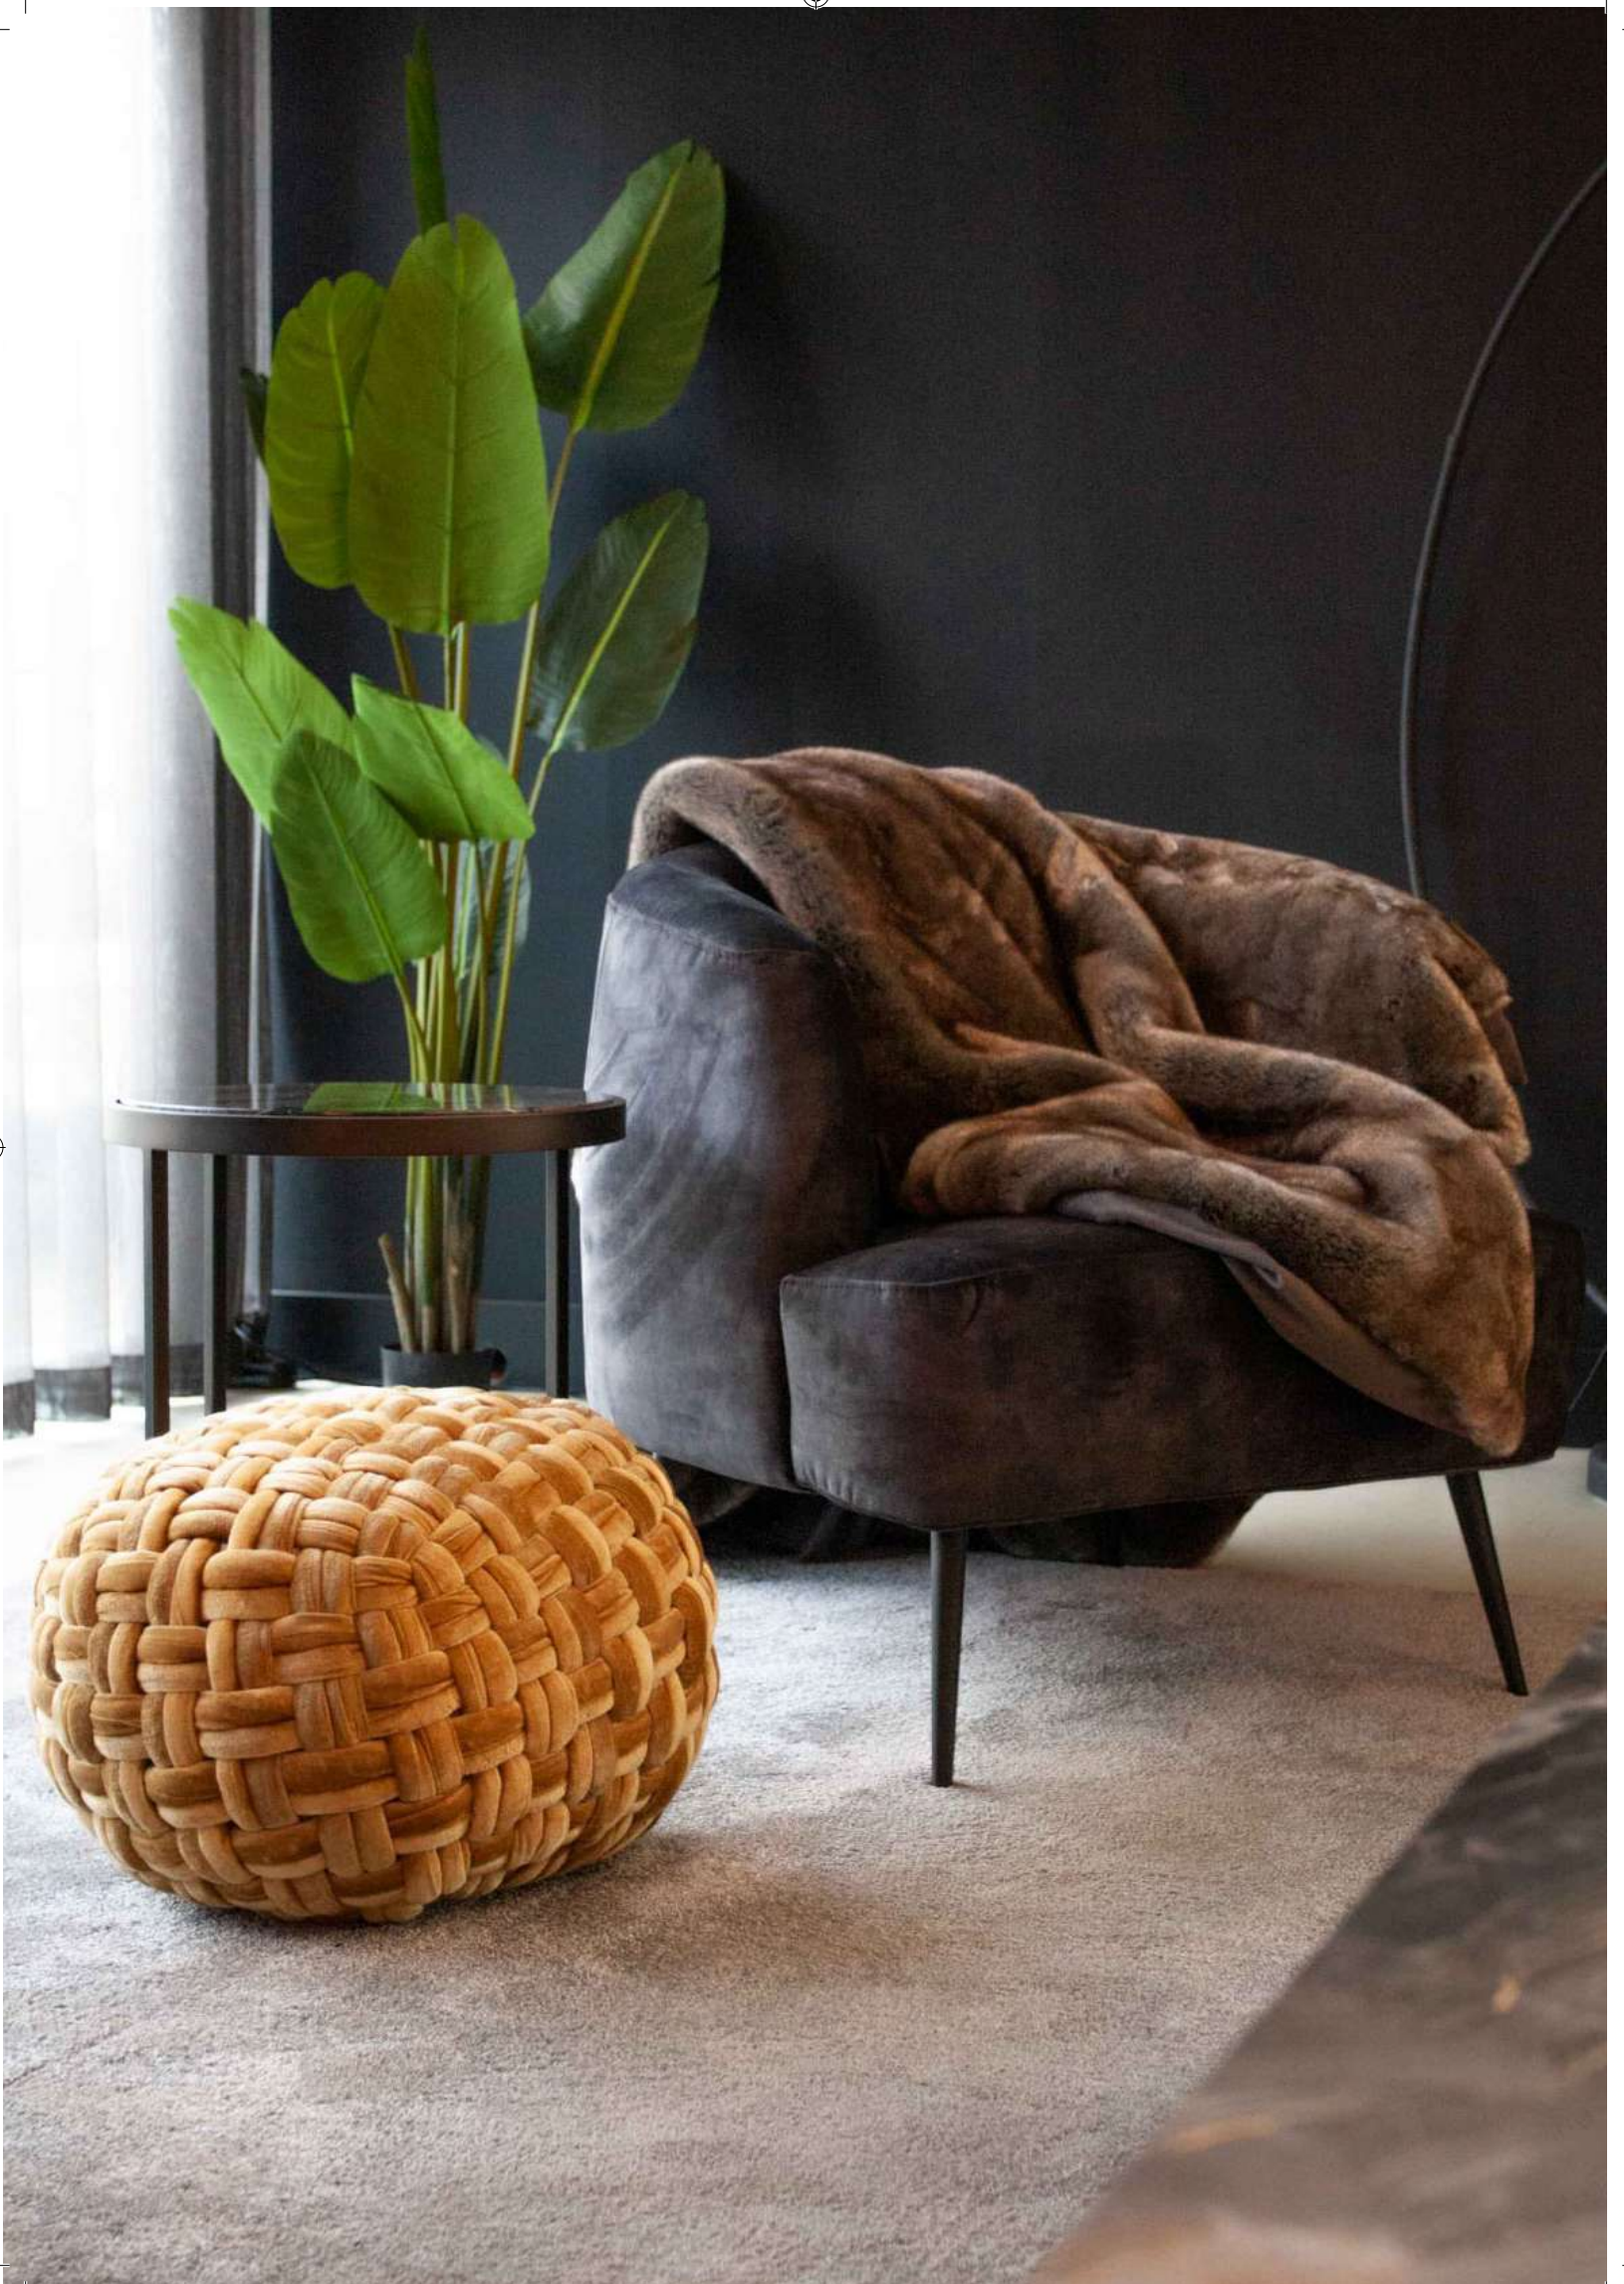

# Table2Chair

VERKOOP VAN TAFELS EN STOELLEN

**Fauteuil Billy**  
100.000 Martindale  
Velvet antraciet - Torre 20

**Fauteuil Billy**  
100.000 Martindale  
Velvet donkergroen - Torre 12

**Fauteuil Billy**  
100.000 Martindale  
Velvet okergeel - Torre 9