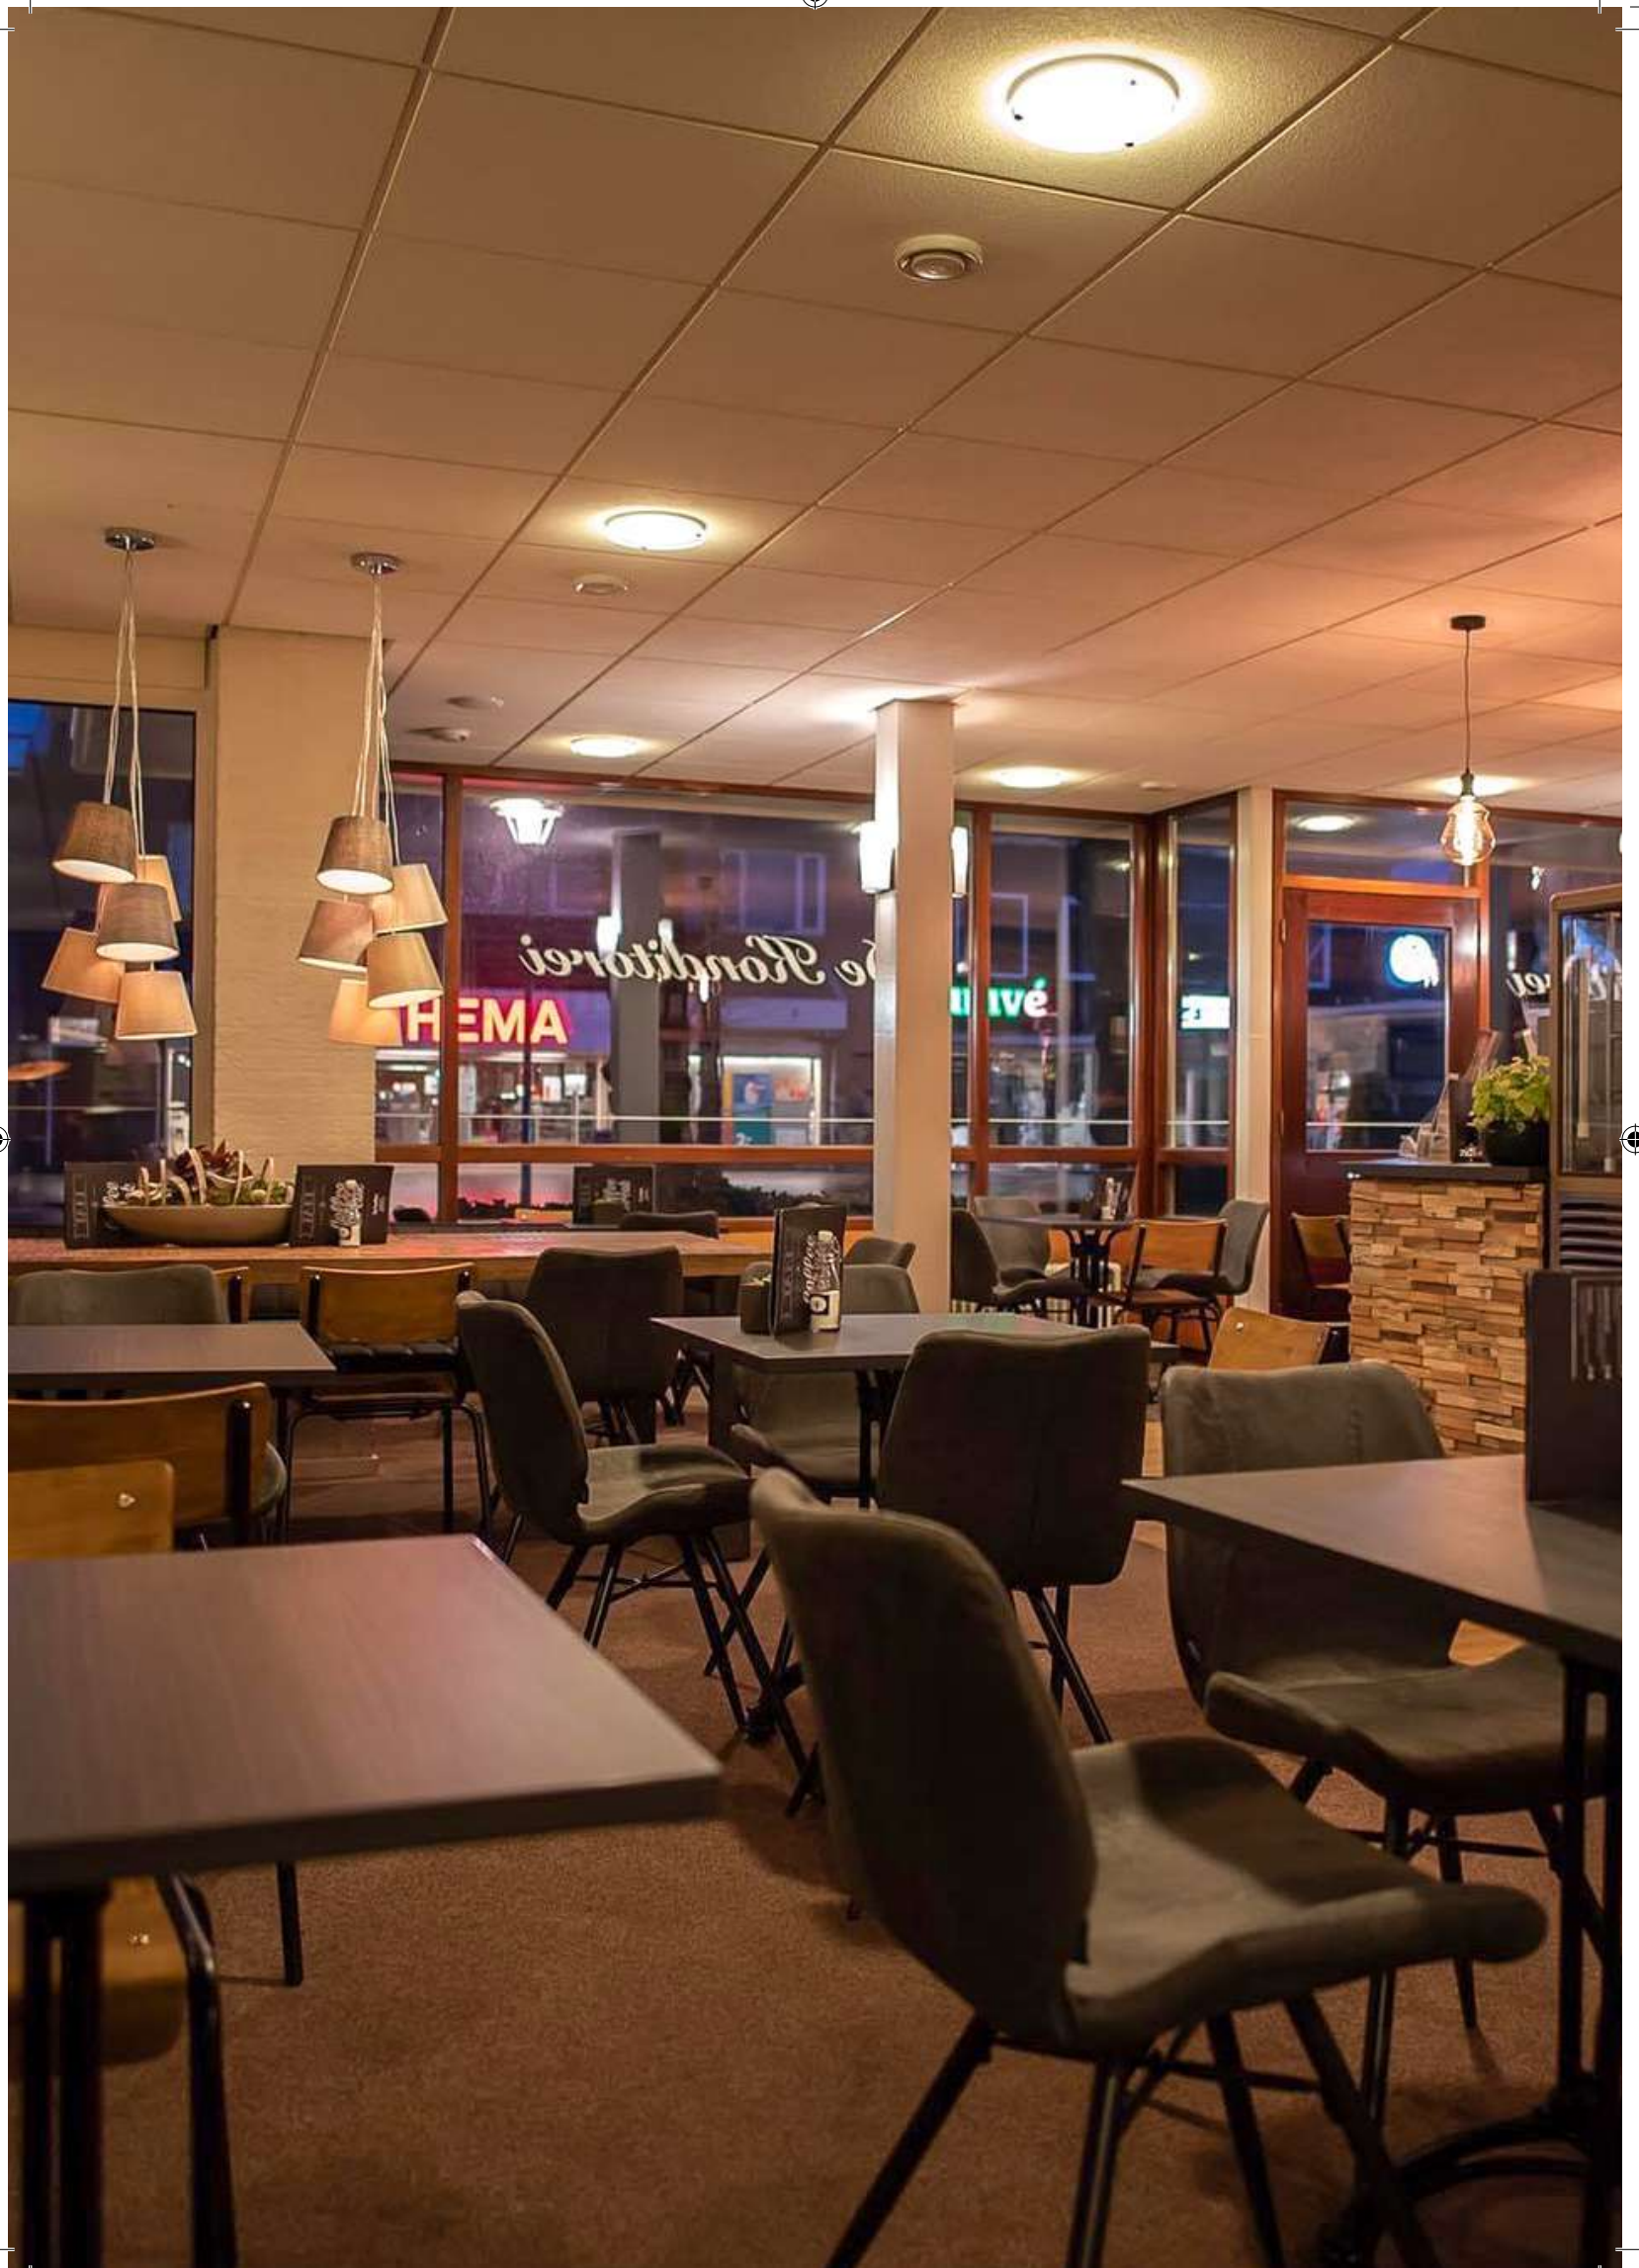

Stoel Club
45.000 Martindale | Waterafstotend
Eco-leer cognac - Factory #1

Stoel Club
45.000 Martindale | Waterafstotend
Eco-leer olijfgroen - Factory #4

Onderweg
Eco-leer zwart Factory #101

Stoel Barrel