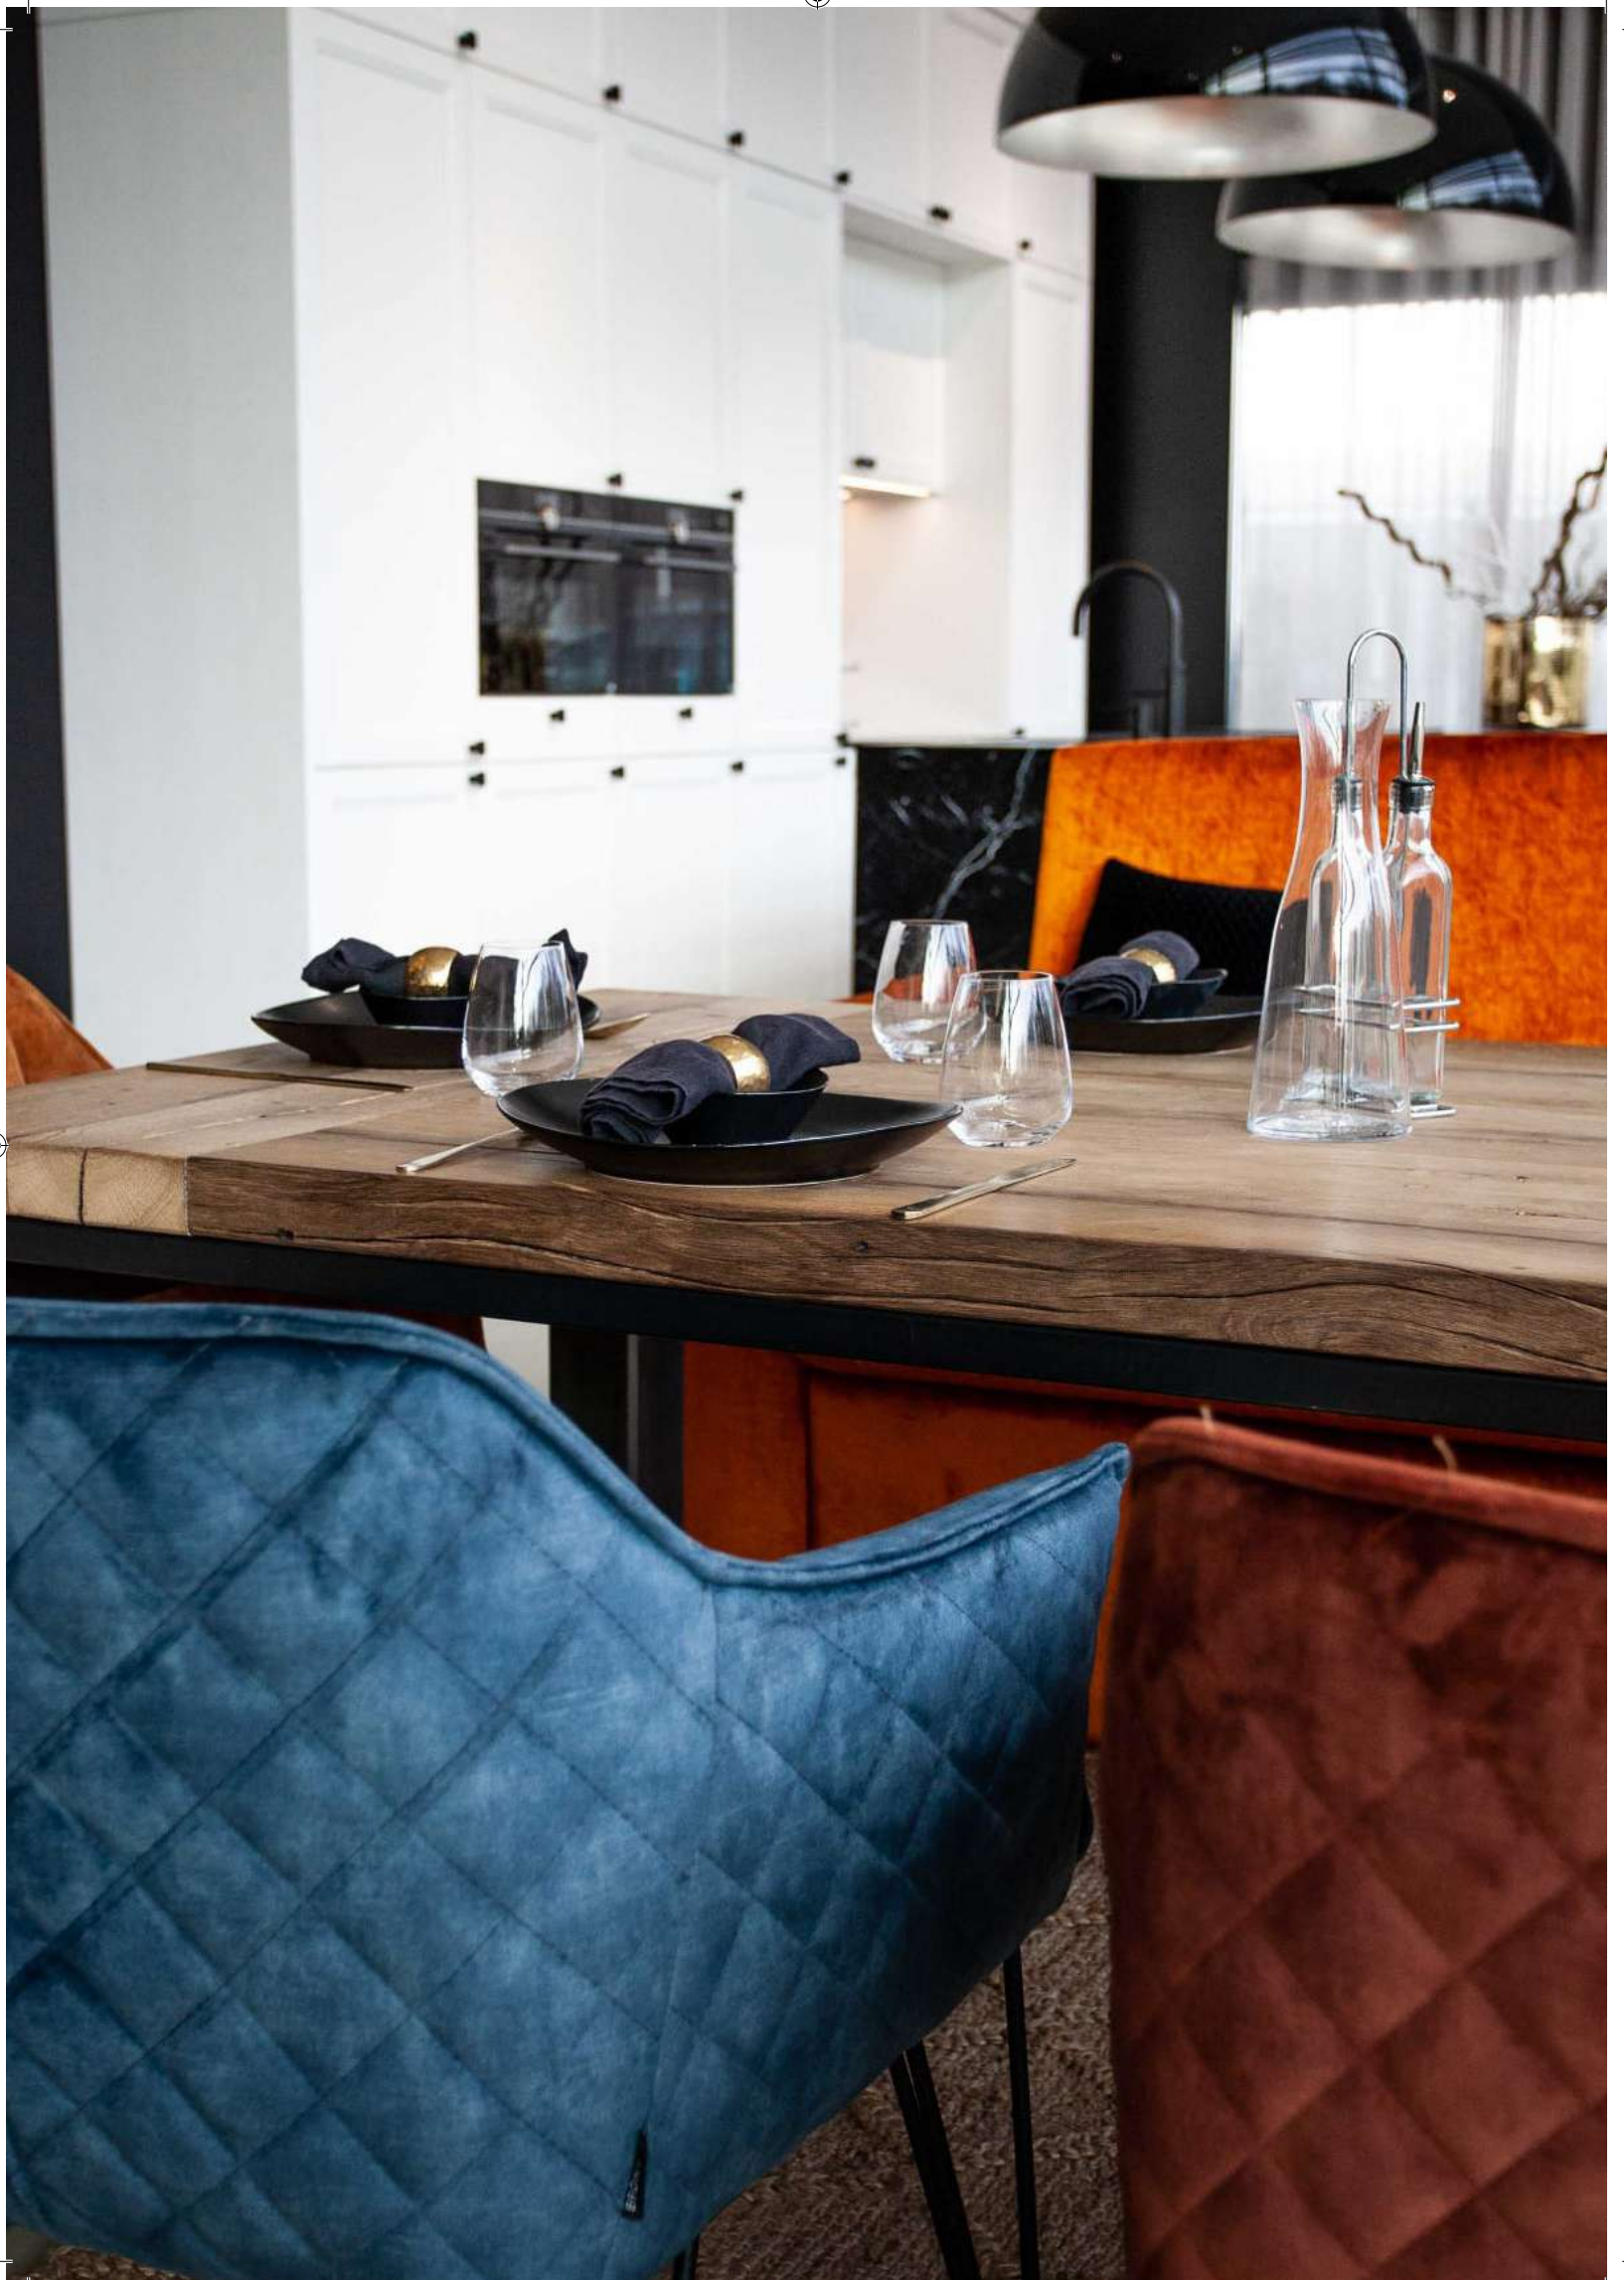

Onderweg
Velvet koper 551-11

Barkruk Nelly 78 cm
70.000 Martindale | Waterafstotend
Velvet zwart 551-38

Barkruk Mika 78 cm
70.000 Martindale | Waterafstotend
Velvet zwart 551-38

Barkruk Nelly 78 cm
70.000 Martindale | Waterafstotend
Velvet groen 551-98