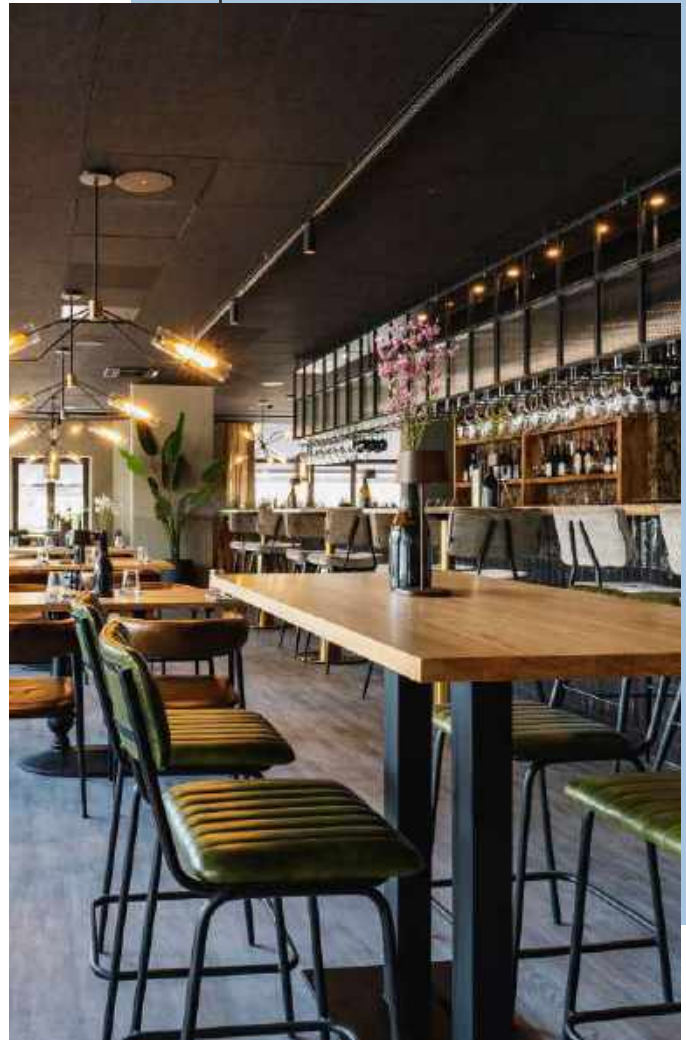

ECHT LEDER!

ECHT LEDER!

ECHT LEDER!