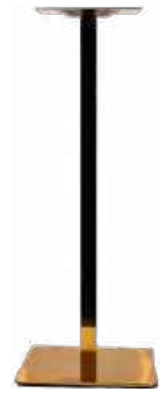

ONDERSTEL **DADOS BAR**