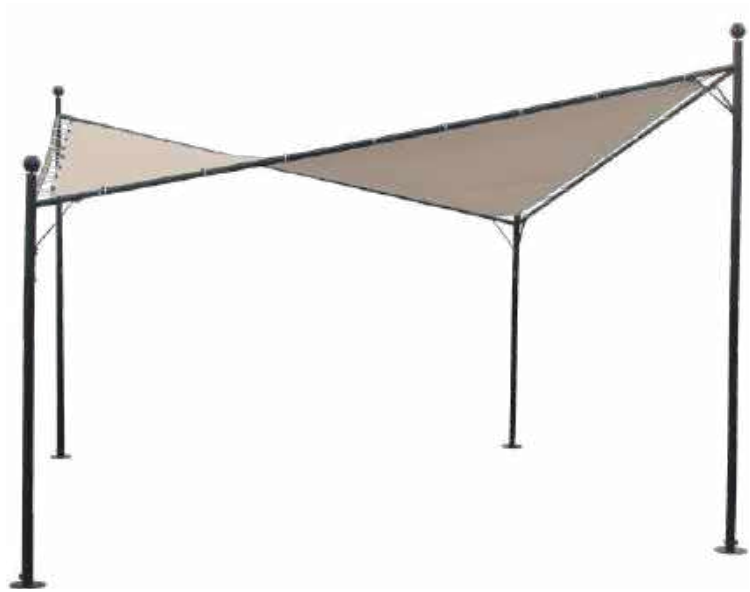

INSERT
VOOR PARASOL KARIN EN LIVA

PARASOL EIFEL
300 x 300 CM

PARASOL EIFEL SOLAR
300 x 300 CM

SUNSHINE AND GOOD FEELINGS

De Eifel parasol is een moderne zweefparasol waarmee je met gemak een fijne schaduwplek creëert. In de Solar-uitvoering is een LED-verlichtsysteem geïntegreerd. Gezellige zomeravonden kun je hierdoor nog langer buiten doorbrengen. Door het push-up systeem is de parasol bovendien gemakkelijk te openen en te sluiten.

DOEKEN OOK
LOS TE
VERKRIJGEN

PARASOL LIVA
300 x 300 CM | 400 x 400 CM

DOEKEN OOK
LOS TE
VERKRIJGEN

PARASOL KARIN
400 x 400 CM | 500 x 500 CM

PARASOL BALI

PARASOL BALI

PARASOLVOET JUMBO
VOOR PARASOL BALI

PARASOL PISA ø300 CM

PARASOL COLUMBIA ø260 CM

PARASOL MAMBO
300 x 200 CM

PARASOLVOET VOOR DE
COLUMBIA EN PISA

PARASOLVOET GRANIET 25KG

PARASOLVOET VOOR DE
MAMBO, COLUMBIA EN PISA

PARASOLVOET GRANIET 40KG

ONTDEK DE FESTA COLLECTIE

Ontspan en geniet onder het moderne en praktische schaduwdoek Festa. Met behulp van de Festa tent creëer je op simpele maar stijlvolle wijze een heerlijke schaduwplek op je terras.

TENT FESTA
400 x 400 CM
📦 | ●●●