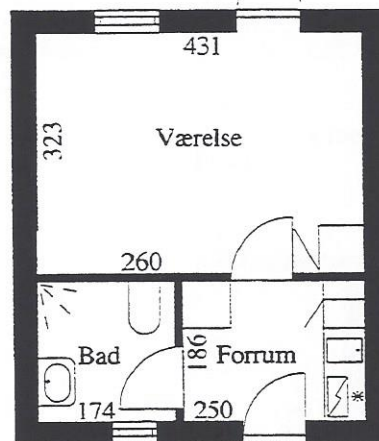

lejlighedstyper i
Sønderby

Taastrup almennyttige Boligselskab

TYPE : UL 410- (Den viste type er retvendt.)

27,32 m²

1 værelse

(Boliger på 1.sal har vindue
i stedet for dør.)

Stuen

- Denne type findes retvendt:** Hyldekrattet: nr. 1, stuen*, nr. 9, stuen, nr. 5, 1.sal* & nr. 13, 1.sal
Pilekrattet: nr. 1, stuen*, nr. 9, stuen, nr. 17, stuen, nr. 5, 1.sal*,
nr. 13, 1.sal & nr. 21, 1.sal
- Denne type findes spejlvendt:** Hyldekrattet: nr. 3, stuen, nr. 11, stuen*, nr. 7, 1.sal, nr. 15, 1.sal.*
Pilekrattet: nr. 3, stuen, nr. 11, stuen, nr. 19, stuen*, nr. 7, 1.sal,
nr. 15, 1.sal & nr. 23, 1.sal*

Antal: 20 stk. (Gavltyper er mærket med *. Disse har lille vindue i gavl og ikke vindue i facade)

TYPE : BL 420a64,99 m²

2 værelser

Denne type findes: Hyldekragtet: nr. 64, stuen*

nr. 56, stuen*

nr. 48, stuen*

Tjørnekragtet: nr. 25, stuen*

Pilekragtet: nr. 48, stuen & nr. 52, stuen*

Antal: 6 stk. (Gavltyper er mærket med *). Hyldekragtet nr. 48 har supplerende vindue i gavl.

TYPE : BL 420b

69,71 m²

2 værelser

1. sal