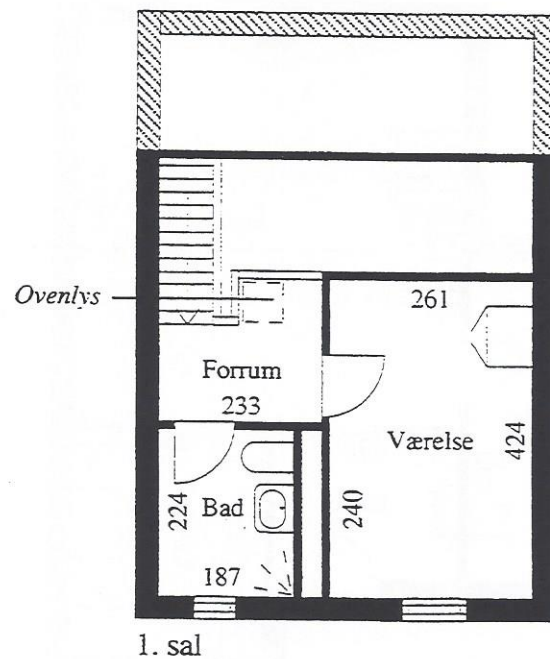

TYPE : BL 421a83,78 m²**2 værelser + 1 kammer**

Stue

1. sal

Denne type findes: Hyldekrattet: nr. 68 & nr. 70*
nr. 60 & nr. 62*
nr. 52 & nr. 54*
nr. 17*, nr. 19, nr. 21 & nr. 23*

Antal: 10 stk. (Gavltyper er mærket med *). Hyldekrattet nr. 17 & nr. 70 har supplerende vindue i gavl.

TYPE : BL 421b84,44 m²**2 værelser + 1 kammer**

Stue

1. sal

Denne type findes: Pilekrattet: nr. 12
nr. 4
Tjørnekrattet: nr. 5
nr. 13

Antal: 4 stk.

TYPE : BL 421c

84,44 m²

2 værelser + 1 kammer

Denne type findes: Pilekraget: nr. 10*
nr. 2*
Tjørnekraget: nr. 7*
nr. 15*

Antal: 4 stk. (Gavltyper er mærket med *. Disse har supplerende vindue i gavl fra stue.)

TYPE : BL 422a

95,90 m²

2 værelser + 2 kamre