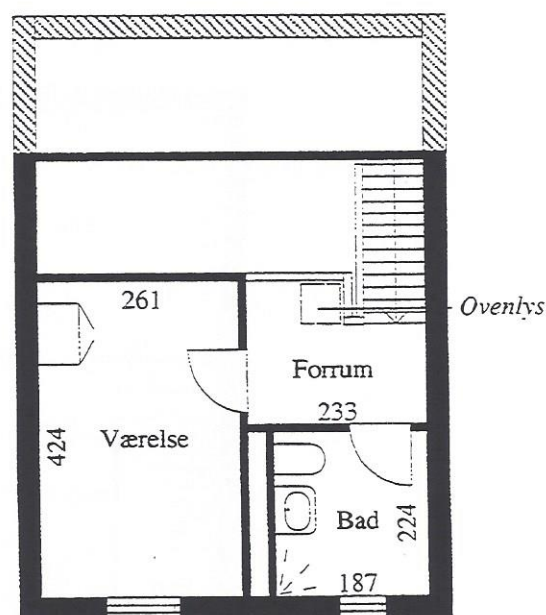

Tjørnekragtet: nr. 25, stuen*

Pilekragtet: nr. 48, stuen & nr. 52, stuen*

Antal: 6 stk. (Gavltyper er mærket med *). Hyldekragtet nr. 48 har supplerende vindue i gavl.

TYPE : BL 420b

69,71 m²

2 værelser

1. sal

Denne type findes: Hyldekraattet: nr. 66, 1.sal*
nr. 58, 1.sal*
nr. 50, 1.sal*
Tjørnekraattet: nr. 23, 1.sal*
Pilekraattet: nr. 50, 1.sal & nr. 54, 1.sal*

Antal: 6 stk. (Gavltyper er mærket med *)

TYPE : BL 420c70,19 m²

2 værelser

Stue

1. sal

Denne type findes: Hyldekrattet: nr. 2*, nr. 6, nr. 10 & nr. 14*
 Pilekrattet: nr. 16*
 nr. 8*
 Tjørnekrattet: nr. 1*
 nr. 9*
 nr. 17* & nr. 19

Antal: 10 stk. (Gavltyper er mærket med *)