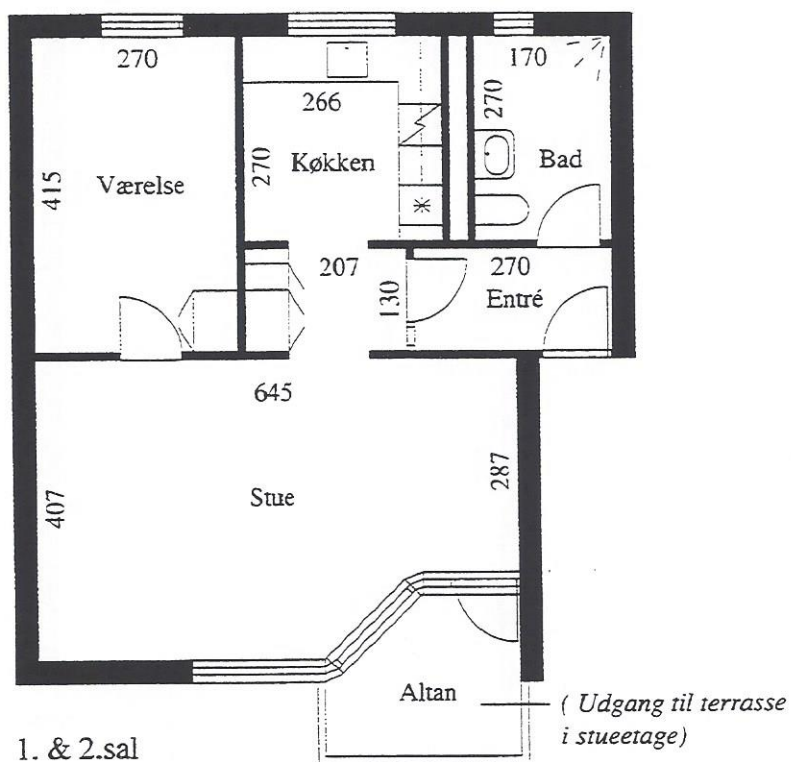

Antal: 36 stk. (Gavltyper er mærket med *). Hyldekraattet nr. 16, nr. 30, nr. 32, nr. 46.
 Pilekraattet nr. 24 & Tjørnekraattet nr. 49 har supplerende vindue i gavl.

TYPE : BH 411-64,70 m²**1 værelse + 1 kammer**

1. & 2. sal

Denne type findes: Sønderby Torv: nr. 2*, 4, 6, 8*, 10 - stuen, 1. sal & 2. sal - t.h.

Antal: 15 stk. (Gavltyper er mærket med *. Disse har supplerende gavlvindue fra stuen.)

TYPE : BH 420a70,10 m²

2 værelser

Denne type findes: Sønderby Torv: nr. 2, 4, 6, 8, 10* - stuen, 1. sal, 2.-sal t.v.

Antal: 15 stk. (Gavltyper er mærket med *. Disse har supplerende vindue i gavl fra stue)

TYPE : BH 420b75,42 m²