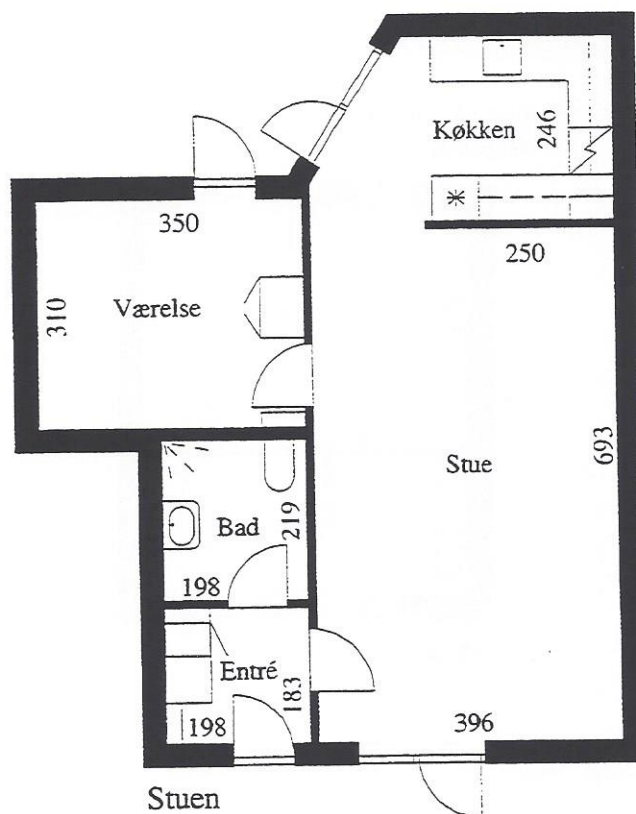

lejlighedstyper i
Sønderby

Taastrup almennyttige Boligselskab

TYPE : UL 410- (Den viste type er retvendt.)

27,32 m²

1 værelse

(Boliger på 1.sal har vindue
i stedet for dør.)

Stuen

- Denne type findes retvendt:** Hyldekrattet: nr. 1, stuen*, nr. 9, stuen, nr. 5, 1.sal* & nr. 13, 1.sal
Pilekrattet: nr. 1, stuen*, nr. 9, stuen, nr. 17, stuen, nr. 5, 1.sal*,
nr. 13, 1.sal & nr. 21, 1.sal
- Denne type findes spejlvendt:** Hyldekrattet: nr. 3, stuen, nr. 11, stuen*, nr. 7, 1.sal, nr. 15, 1.sal.*
Pilekrattet: nr. 3, stuen, nr. 11, stuen, nr. 19, stuen*, nr. 7, 1.sal,
nr. 15, 1.sal & nr. 23, 1.sal*

Antal: 20 stk. (Gavltyper er mærket med *. Disse har lille vindue i gavl og ikke vindue i facade)

TYPE : BL 420a64,99 m²

2 værelser

Denne type findes: Hyldekragtet: nr. 64, stuen*

nr. 56, stuen*

nr. 48, stuen*

Tjørnekragtet: nr. 25, stuen*

Pilekragtet: nr. 48, stuen & nr. 52, stuen*

Antal: 6 stk. (Gavltyper er mærket med *). Hyldekragtet nr. 48 har supplerende vindue i gavl.

TYPE : BL 420b

69,71 m²

2 værelser

1. sal