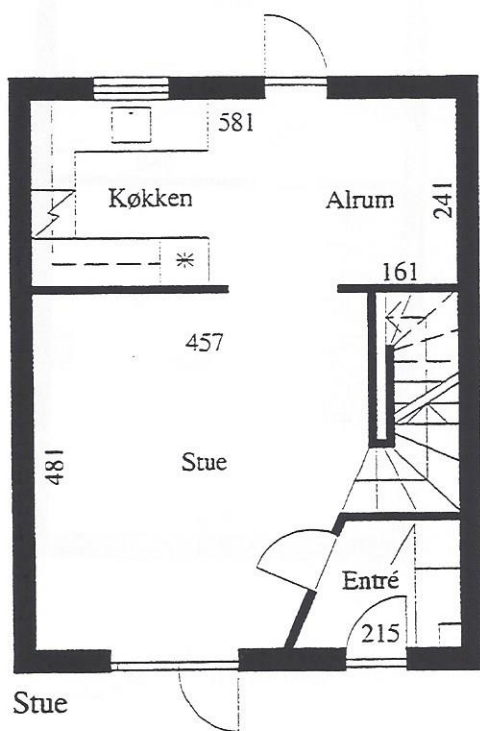

TYPE : BL 422b

98,12 m²

2 værelser + 2 kamre

Denne type findes: Hyldektrattet: nr. 36 & nr. 42
nr. 20 & nr. 26
Pilektrattet: nr. 18*, nr. 20 & nr. 22*

Antal: 7 stk. (Gavlryper er mærket med *)