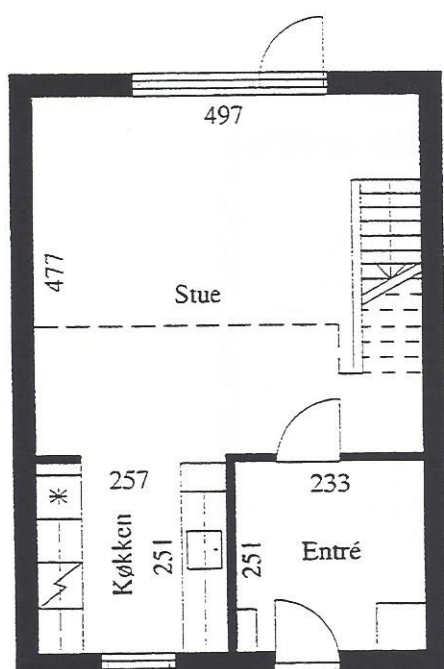

Antal: 20 stk. (Gavltyper er mærket med *. Disse har lille vindue i gavl og ikke vindue i facade)

TYPE : BL 420a64,99 m²

2 værelser

Denne type findes: Hyldekragtet: nr. 64, stuen*

nr. 56, stuen*

nr. 48, stuen*

Tjørnekragtet: nr. 25, stuen*

Pilekragtet: nr. 48, stuen & nr. 52, stuen*

Antal: 6 stk. (Gavltyper er mærket med *). Hyldekragtet nr. 48 har supplerende vindue i gavl.

TYPE : BL 420b

69,71 m²

2 værelser

1. sal

Denne type findes: Hyldekraattet: nr. 66, 1.sal*
nr. 58, 1.sal*
nr. 50, 1.sal*
Tjørnekraattet: nr. 23, 1.sal*
Pilekraattet: nr. 50, 1.sal & nr. 54, 1.sal*

Antal: 6 stk. (Gavltyper er mærket med *)

TYPE : BL 420c70,19 m²

2 værelser

Stue

1. sal

Denne type findes: Hyldekrattet: nr. 2*, nr. 6, nr. 10 & nr. 14*
 Pilekrattet: nr. 16*
 nr. 8*
 Tjørnekrattet: nr. 1*
 nr. 9*
 nr. 17* & nr. 19

Antal: 10 stk. (Gavltyper er mærket med *)