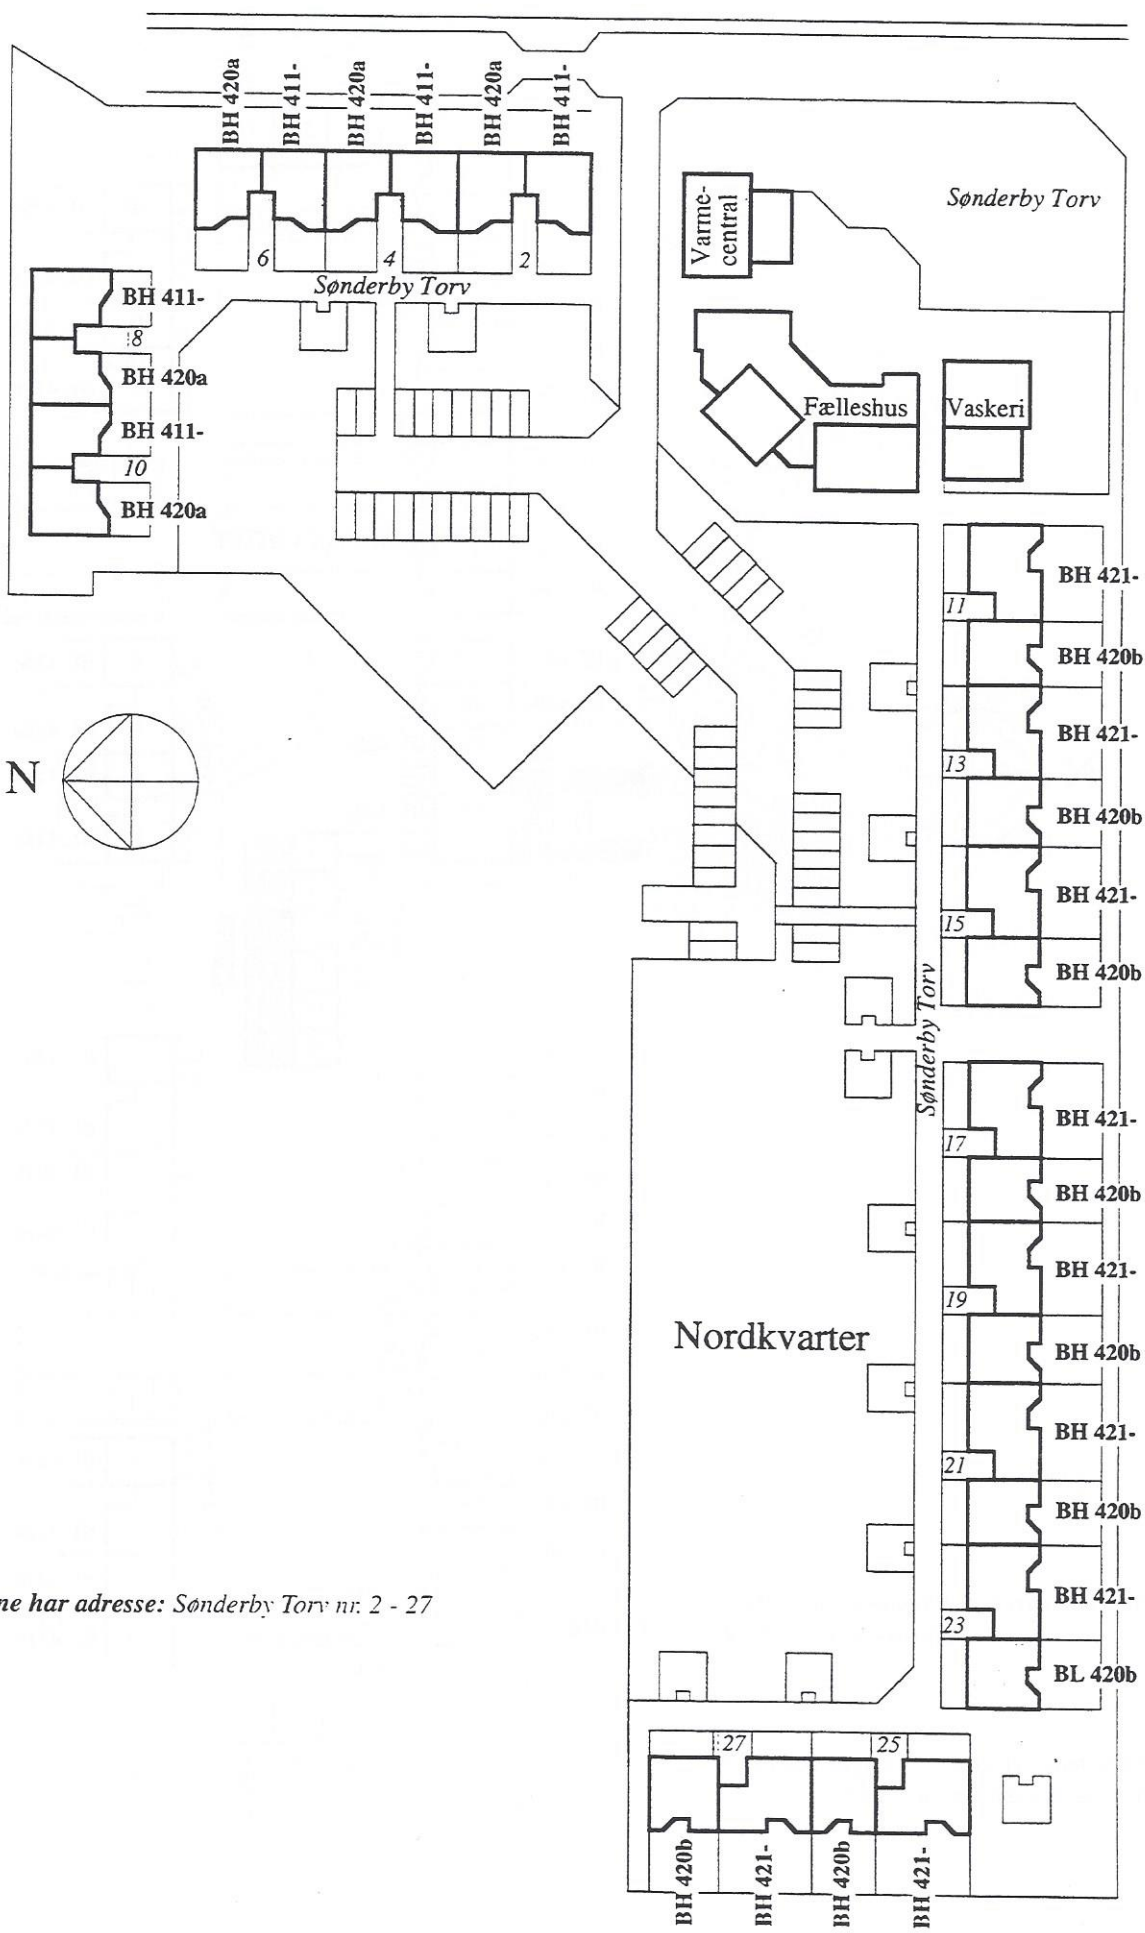

Boligerne har adresse: Sønderby Torv nr. 2 - 27