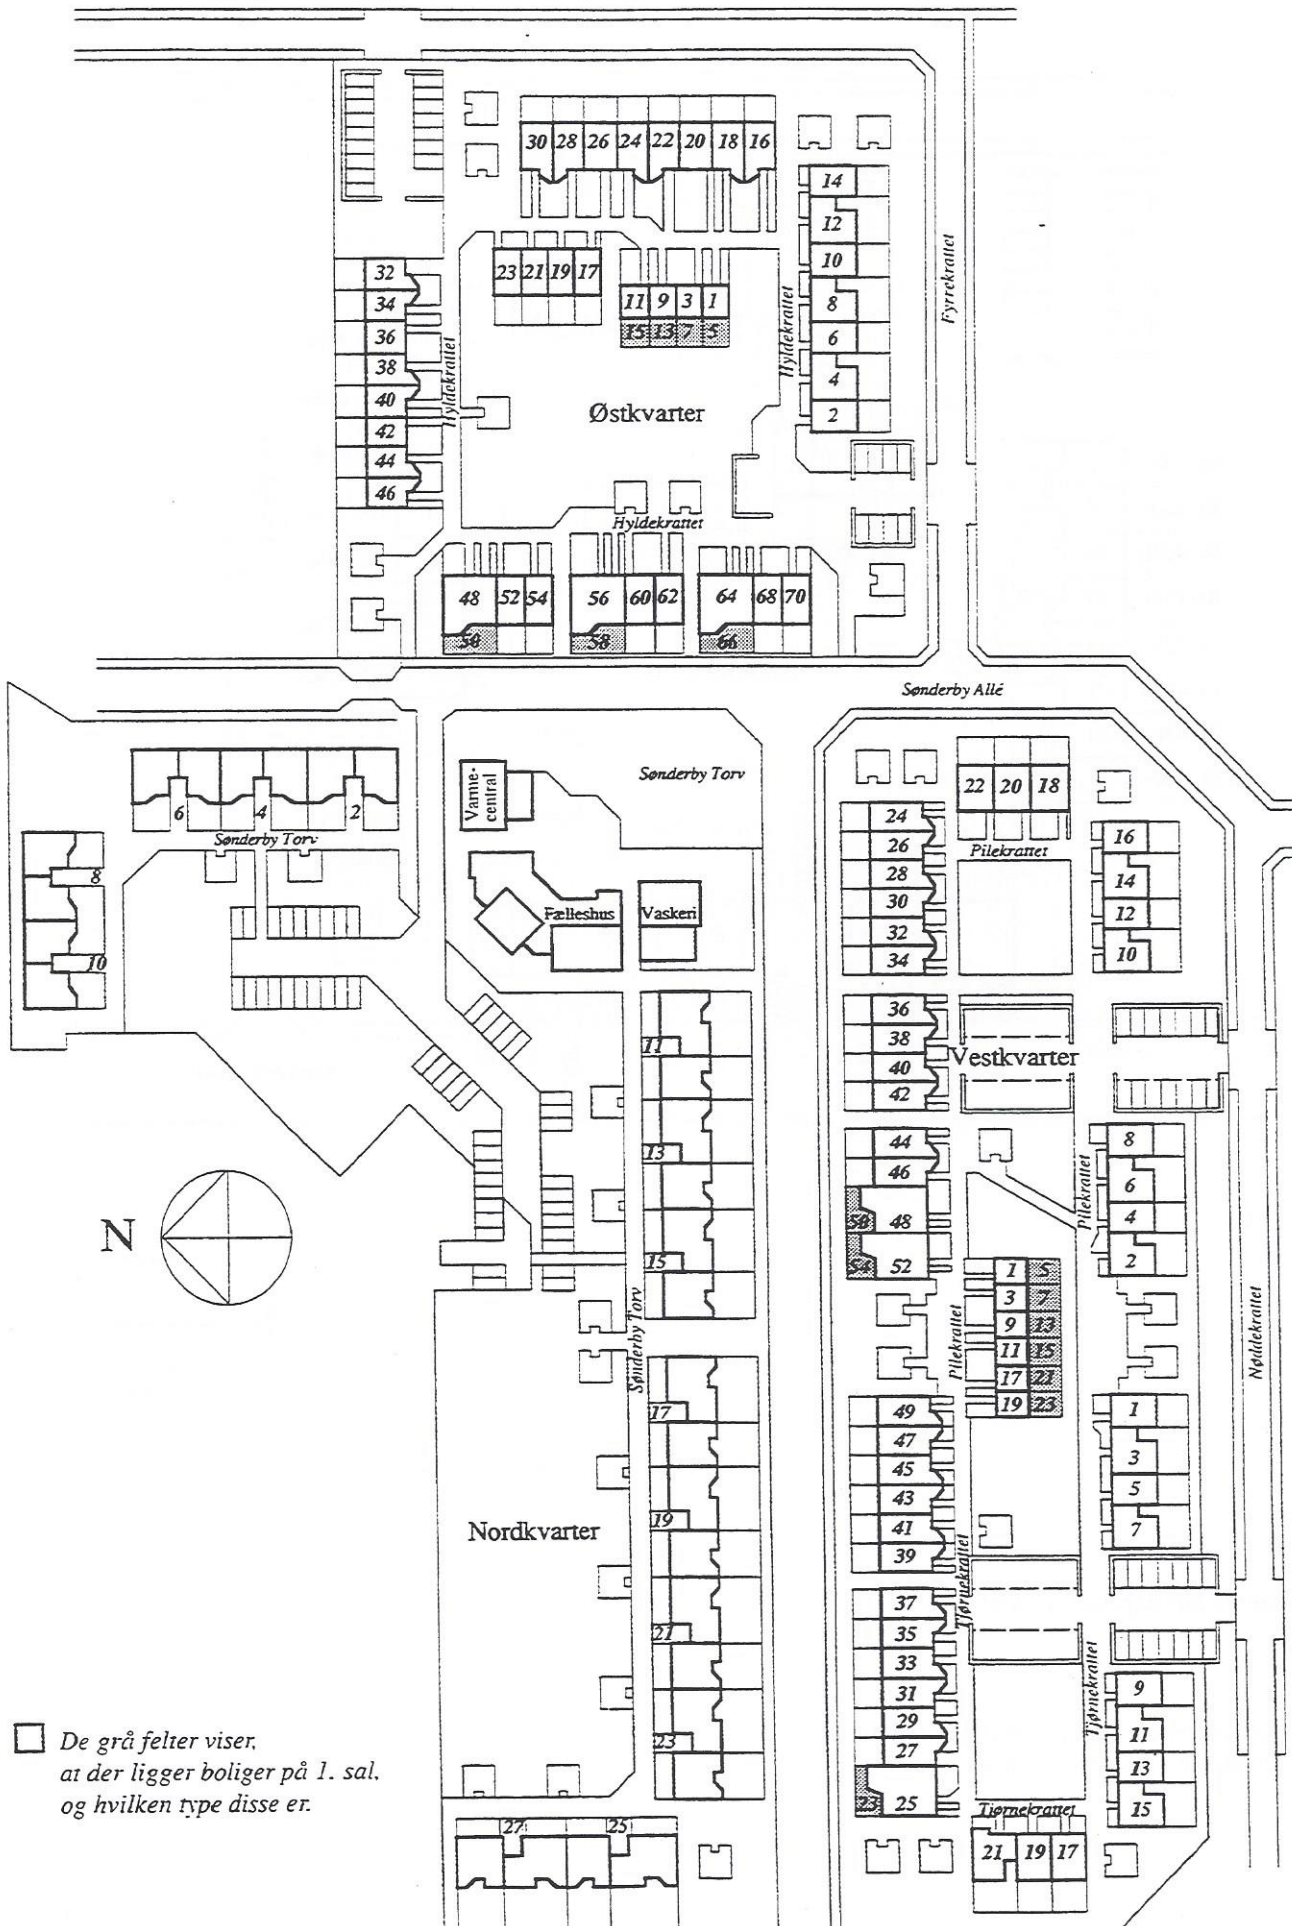

De grå felter viser, at der ligger boliger på 1. sal, og hvilken type disse er.