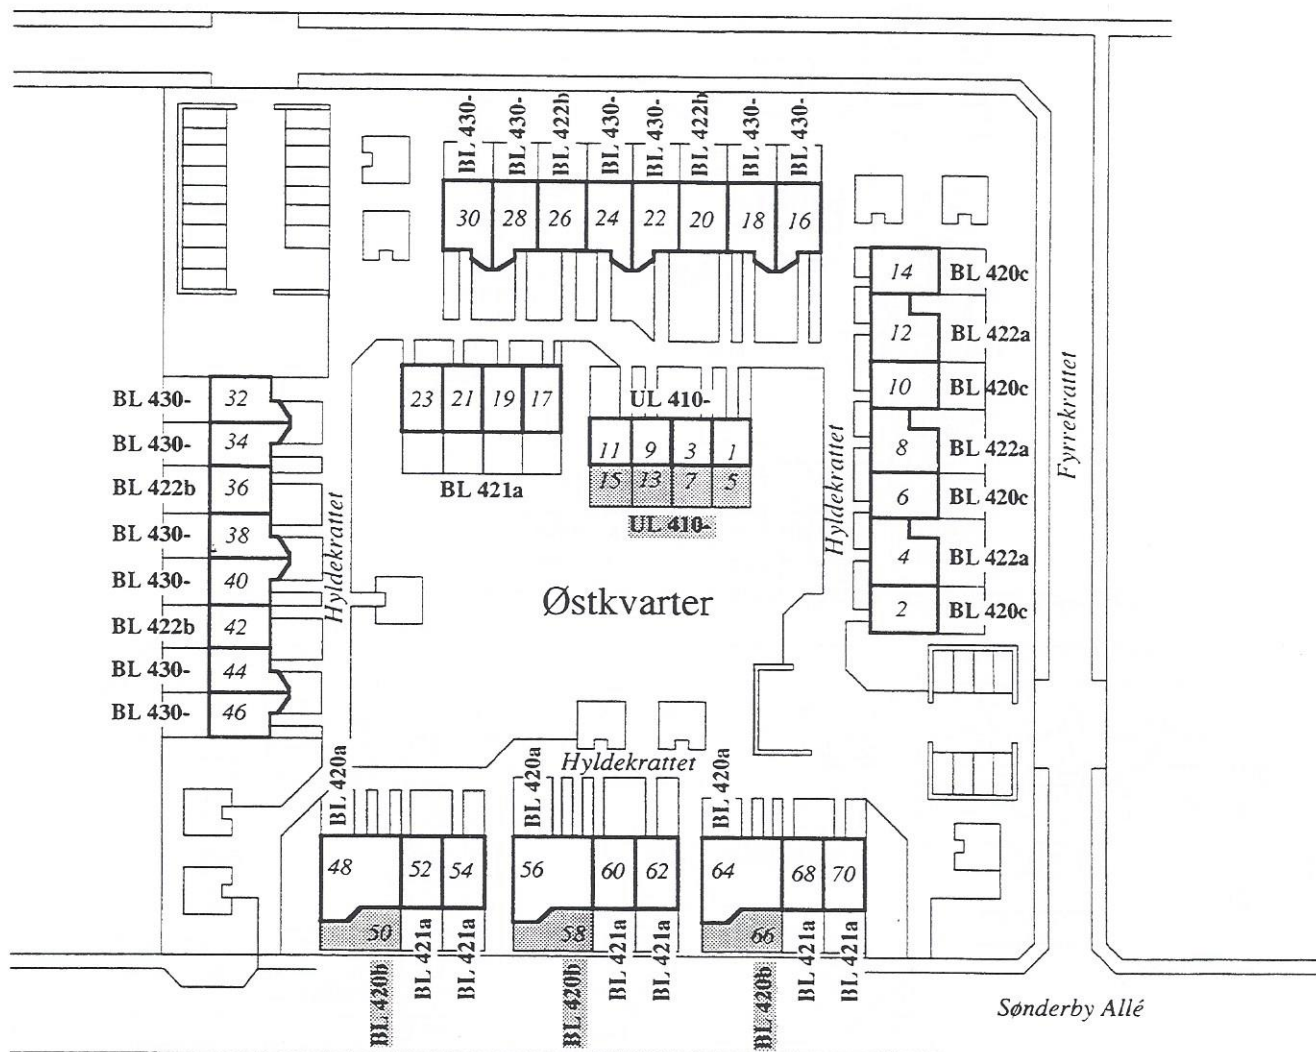

Boligerne har adresse: Hyldekrattet nr. 1 - 70

☐ De grå felter viser, at der ligger boliger på 1. sal, og hvilken type disse er.