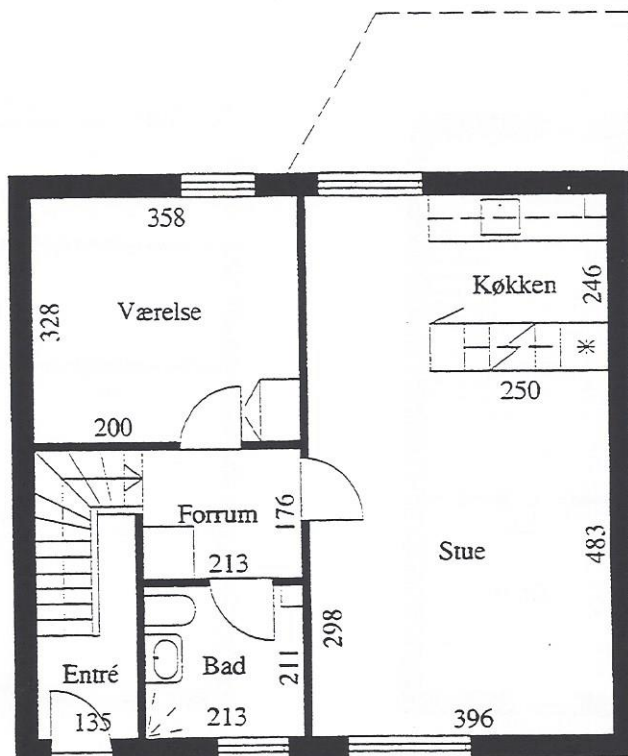

lejlighedstyper i
Sønderby

Taastrup almennyttige Boligselskab

TYPE : UL 410- (Den viste type er retvendt.)

27,32 m²

1 værelse

(Boliger på 1.sal har vindue
i stedet for dør.)

Stuen

- Denne type findes retvendt:** Hyldekrattet: nr. 1, stuen*, nr. 9, stuen, nr. 5, 1.sal* & nr. 13, 1.sal
Pilekrattet: nr. 1, stuen*, nr. 9, stuen, nr. 17, stuen, nr. 5, 1.sal*,
nr. 13, 1.sal & nr. 21, 1.sal
- Denne type findes spejlvendt:** Hyldekrattet: nr. 3, stuen, nr. 11, stuen*, nr. 7, 1.sal, nr. 15, 1.sal.*
Pilekrattet: nr. 3, stuen, nr. 11, stuen, nr. 19, stuen*, nr. 7, 1.sal,
nr. 15, 1.sal & nr. 23, 1.sal*

Antal: 20 stk. (Gavltyper er mærket med *. Disse har lille vindue i gavl og ikke vindue i facade)

TYPE : BL 420a64,99 m²

2 værelser

Denne type findes: Hyldekragtet: nr. 64, stuen*

nr. 56, stuen*

nr. 48, stuen*

Tjørnekragtet: nr. 25, stuen*

Pilekragtet: nr. 48, stuen & nr. 52, stuen*

Antal: 6 stk. (Gavltyper er mærket med *). Hyldekragtet nr. 48 har supplerende vindue i gavl.

TYPE : BL 420b

69,71 m²

2 værelser

1. sal

Denne type findes: Hyldekraattet: nr. 66, 1.sal*
nr. 58, 1.sal*
nr. 50, 1.sal*
Tjørnekraattet: nr. 23, 1.sal*
Pilekraattet: nr. 50, 1.sal & nr. 54, 1.sal*

Antal: 6 stk. (Gavltyper er mærket med *)

TYPE : BL 420c70,19 m²