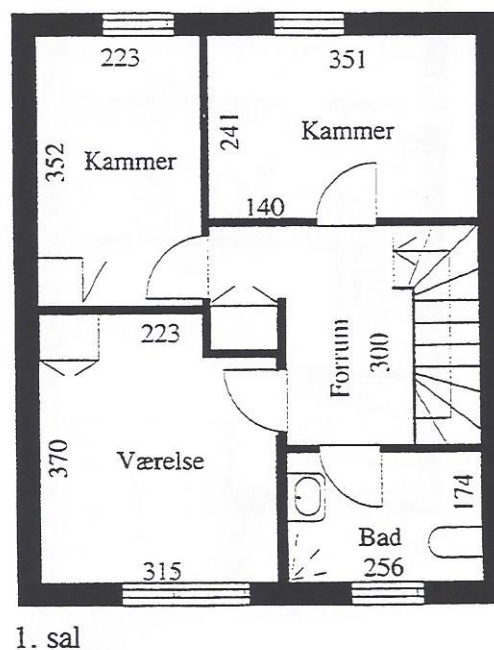

TYPE : BL 421b84,44 m²**2 værelser + 1 kammer**

Stue

1. sal

Denne type findes: Pilekrattet: nr. 12
nr. 4
Tjørnekrattet: nr. 5
nr. 13

Antal: 4 stk.

TYPE : BL 421c

84,44 m²

2 værelser + 1 kammer

Denne type findes: Pilekraget: nr. 10*
nr. 2*
Tjørnekraget: nr. 7*
nr. 15*

Antal: 4 stk. (Gavltyper er mærket med *. Disse har supplerende vindue i gavl fra stue.)

TYPE : BL 422a

95,90 m²

2 værelser + 2 kamre

Denne type findes: Hyldekrattet: nr. 4, nr. 8 & nr. 12
 Pilekrattet: nr. 14
 nr. 6
 Tjørnekrattet: nr. 3
 nr. 11
 nr. 21*

Antal: 8 stk. (Gavltyper er mærket med *. Denne har supplerende vindue i gavl)

TYPE : BL 422b98,12 m²**2 værelser + 2 kamre**