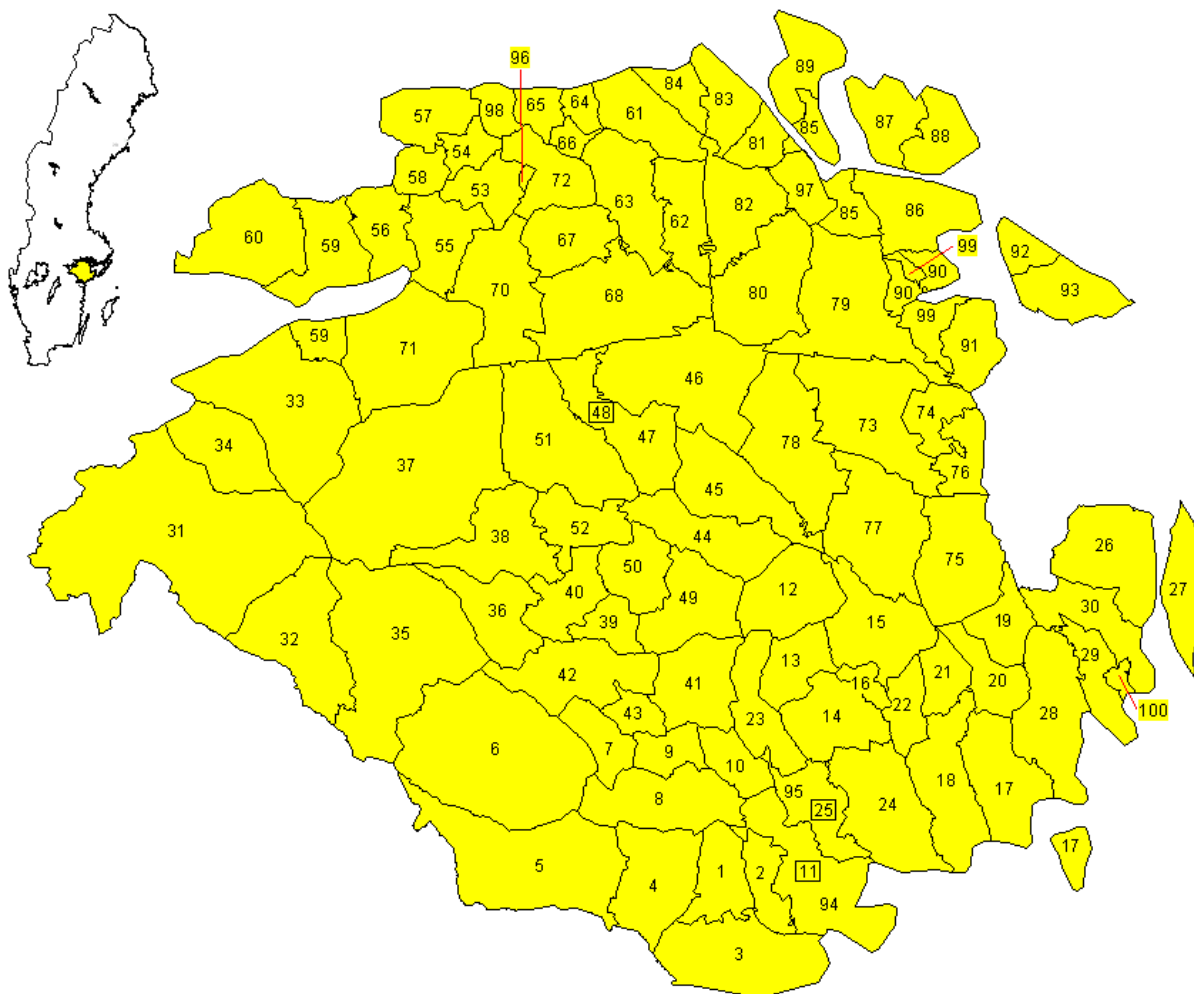

Karta - Södermanlands län

99 församlingar

Nr	Församling	Nr	Församling	Nr	Församling
1	Tuna	33	Julita	66	Hammarby
2	Berghammar	34	Österåker	67	Stenkvista
3	Tunaberg	35	Stora Malm	68	Ärla
4	Lunda	36	Lerbo	70	Husby-Rekarne
5	Kila	37	Floda	71	Näshulta
6	Björkvik	38	Sköldinge	72	Kloster
7	Halla	39	Blacksta	73	Gåsinge
8	Stigtomta	40	Vadsbro	74	Dillnäs
9	Nykyrka	41	Husby-Oppunda	75	Frustuna
10	Bärbo	42	Bettna	76	Kattnäs
11	S:t Nikolai	43	Vrena	77	Björnlunda
12	Ripsa	44	Helgesta	78	Gryt
13	Lid	45	Hyltinge	79	Åker
14	Runtuna	46	Dunker	80	Länna
15	Ludgo	47	Lilla Malma	81	Vansö
16	Spelvik	48	Malmköping	82	Härad
17	Bälinge	49	Årdala	83	Fogdö
18	Tystberga	50	Forsa	84	Helgarö
19	Torsåker	51	Lilla Mellösa	85	Strängnäs lands
20	Lästringe	52	Flen	86	Toresund
21	Sättersta	53	Fors	87	Överselö
22	Bogsta	54	Torshälla lands	88	Ytterselö
23	Råby-Rönö	55	Gillberga	89	Aspö
24	Svärta	56	Lista	90	Kärnbo
25	Helgona	57	Tumbo	91	Taxinge
26	Hölö	58	Råby-Rekarne	92	Överenhörna
27	Mörkö	59	Öja	93	Ytterenhörna
28	Västerljung	60	Västermo	94	Nyköpings västra
29	Trosa lands	61	Jäder	95	Nyköpings östra
30	Vagnhärad	62	Barva	96	Eskilstuna
31	Västra Vingåker	63	Kjula	97	Strängnäs stad
32	Östra Vingåker	64	Sundby	98	Torshälla stad
		65	Vallby	99	Mariefred
				100	Trosa stad