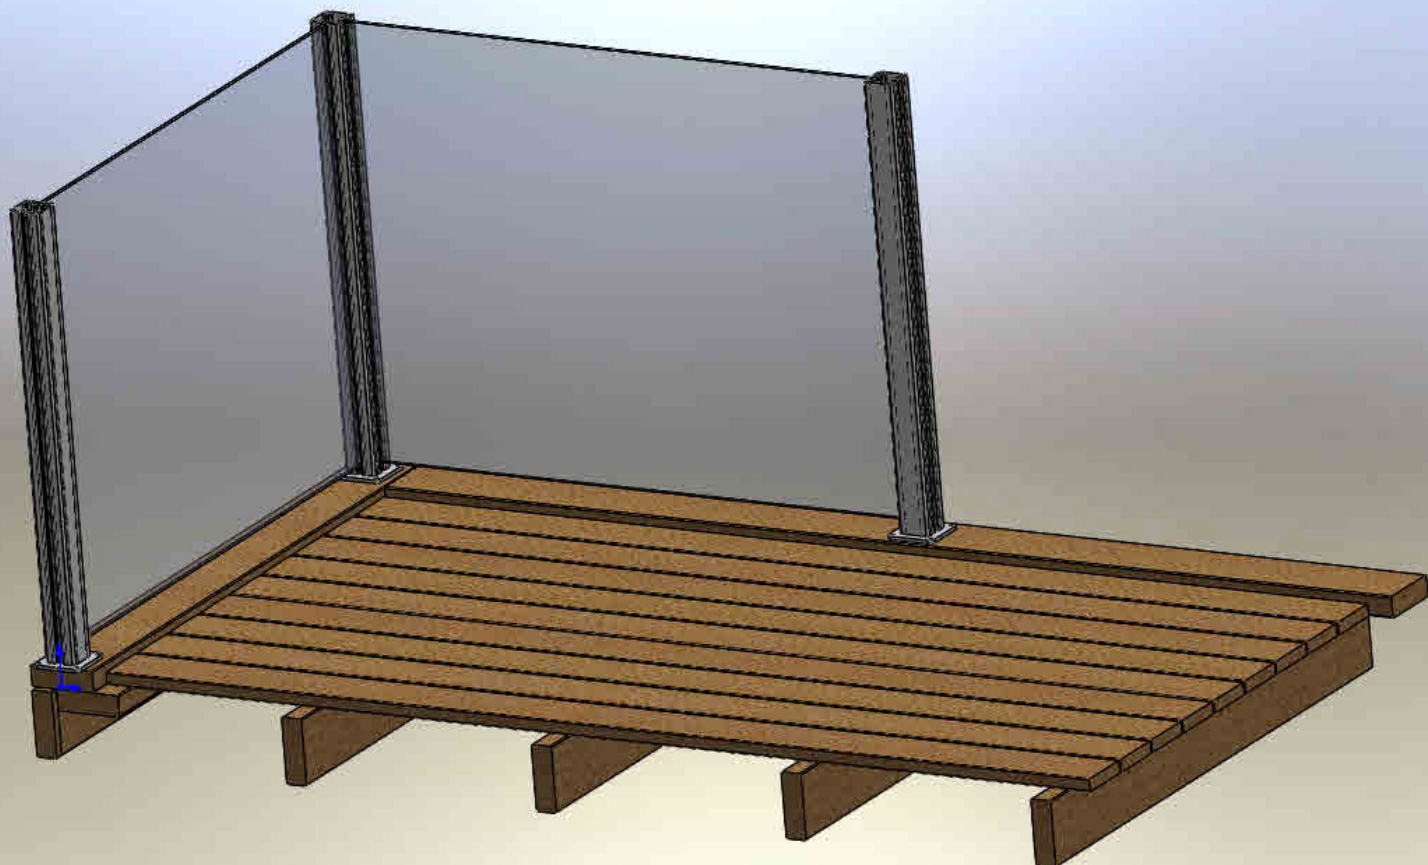

INNFESTNING

Forslag til innfestning av rekkverk.