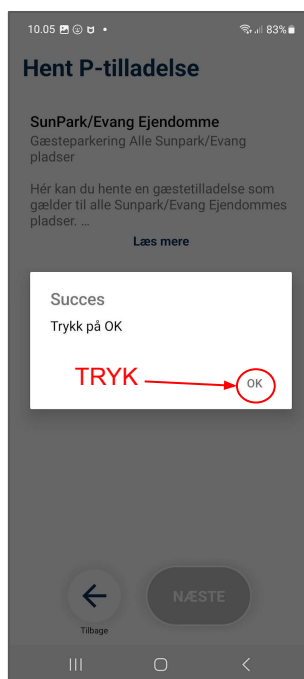

HUSK - at orienter din gæst om evt. p-zone begrænsninger - det fremgår af den færdige 24-timers tilladelse jævnt før pkt. 6.

1.

2.

3.

4.

5.

6.

NB! Alt foretages i egen app - din gæst skal ikke foretage sig andet end at oplyse sin bil registreringsnummer til dig.