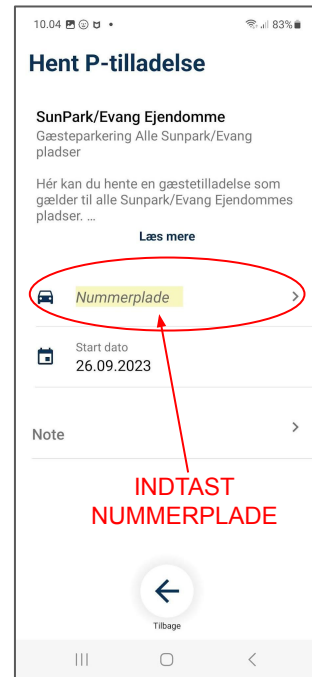

HUSK - at orienter din gæst om evt. p-zone begrænsninger - det fremgår af den færdige 24-timers tilladelse jævnt før pkt. 6.

1.

2.

3.

4.

5.

6.

NB! Alt foretages i egen app - din gæst skal ikke foretage sig andet end at oplyse sin bil registreringsnummer til dig.