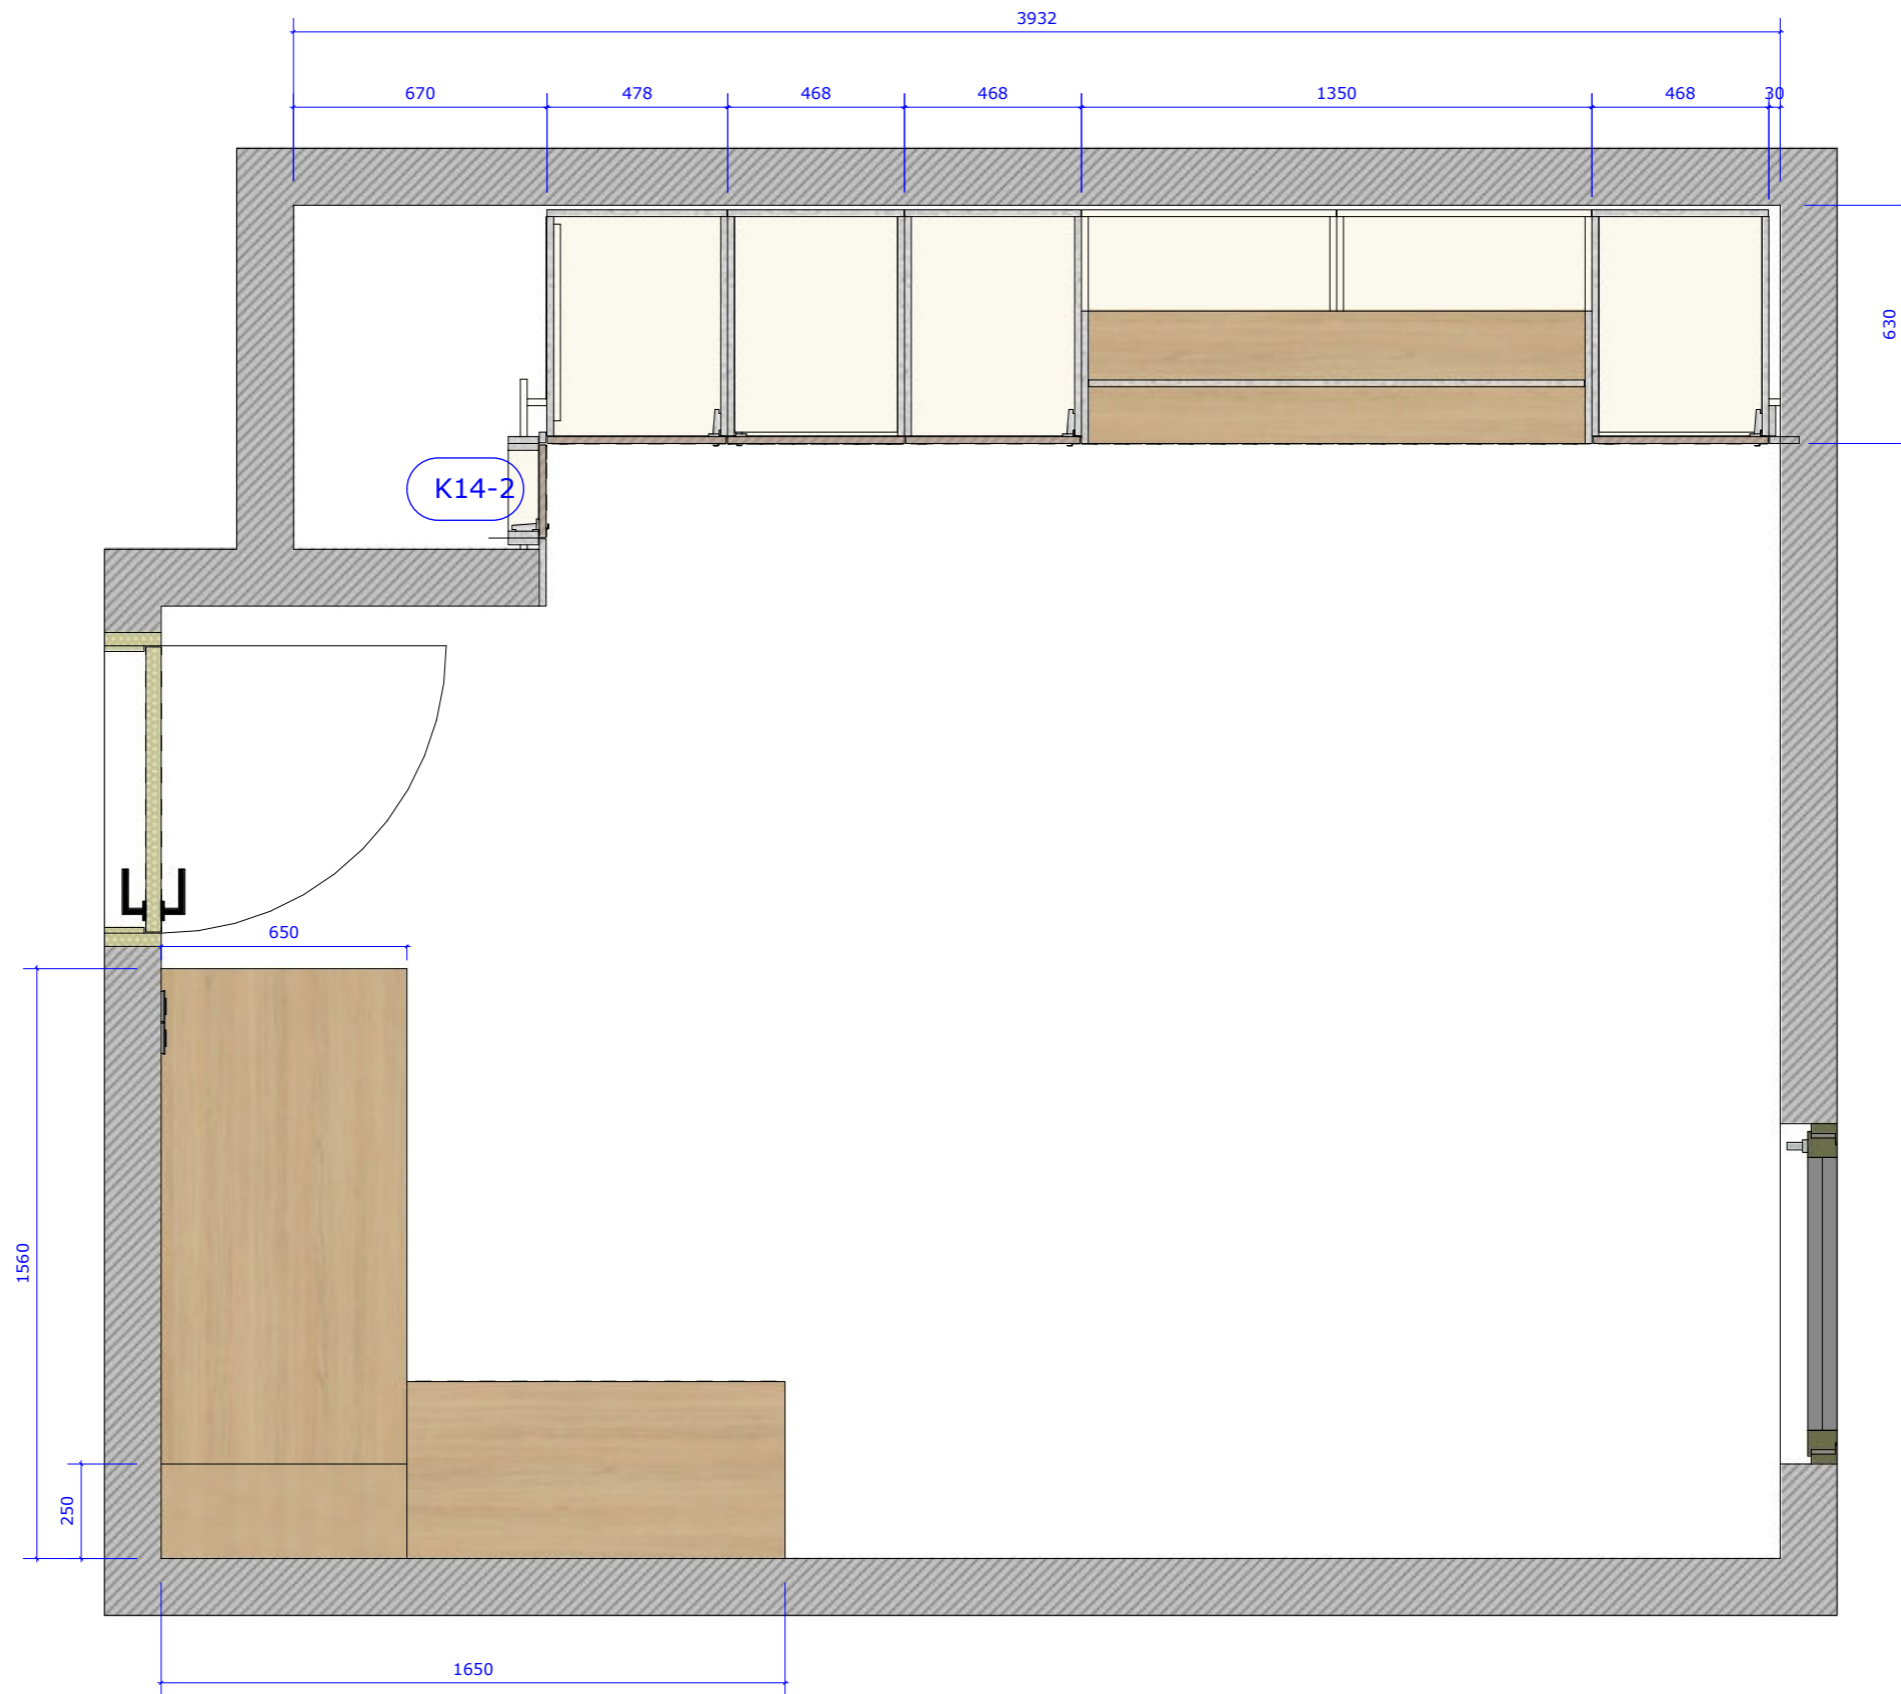

Project |

Slaapkamer

Projectomschrijving:

Kastenwand + bureau

Materialen:

Corpus: W980, 18 mm

Front: W1000, 18 mm

Sokkel: Multiplex

Andere: H3157

Beslag:

Scharnieren: Blum - zwart

Lades: .

Andere:

Varia:

...

Project | Slaapkamer

Project | Slaapkamer

Project | Slaapkamer

Project | Slaapkamer

VAZ

S1

H 60

VAZ z Front

H 150