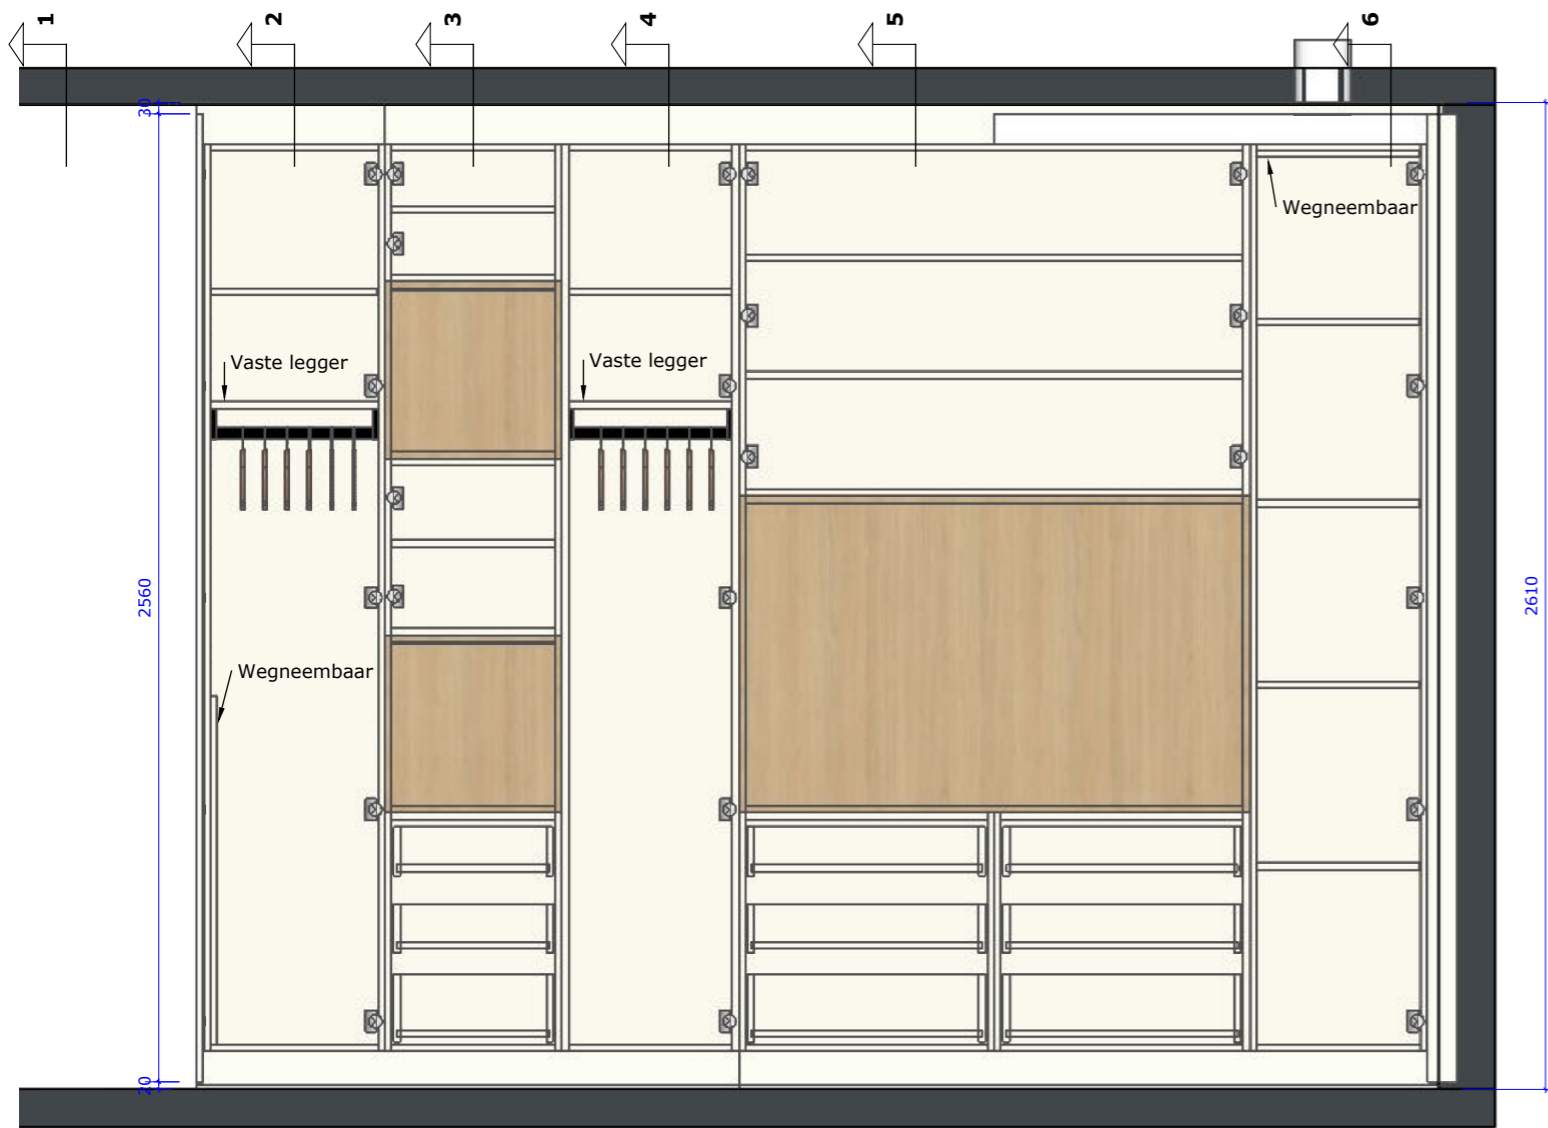

Project |

Slaapkamer

Projectomschrijving:

Kastenwand + bureau

Materialen:

Corpus: W980, 18 mm

Front: W1000, 18 mm

Sokkel: Multiplex

Andere: H3157

Beslag:

Scharnieren: Blum - zwart

Lades: .

Andere:

Varia:

...

Project | Slaapkamer

Project | Slaapkamer

Project | Slaapkamer

Project | Slaapkamer

VAZ

S1

H 60

VAZ z Front

H 150

S2

S1

S2

Aanzicht Bank

H 60

Aanzicht Bank

S3

S4