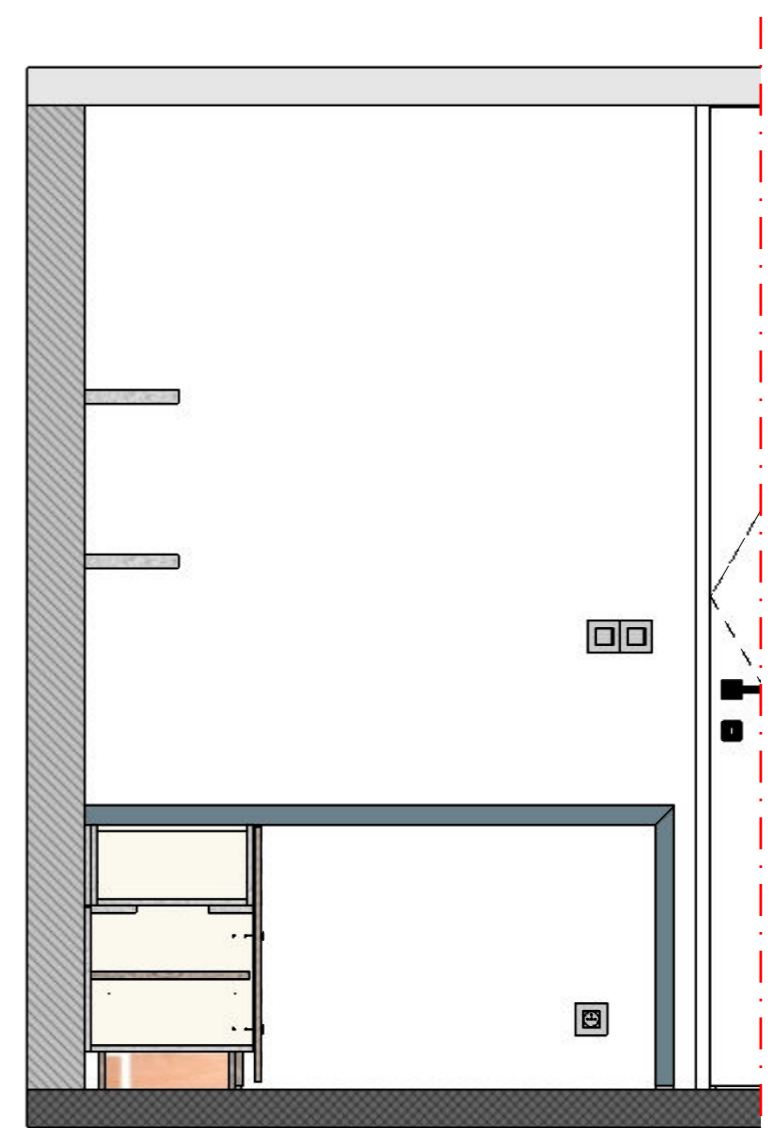

Project |

Slaapkamer

Projectomschrijving:

Kastenwand + bureau

Materialen:

Corpus: W980, 18 mm

Front: W1000, 18 mm

Sokkel: Multiplex

Andere: H3157

Beslag:

Scharnieren: Blum - zwart

Lades: .

Andere:

Varia:

...

Project | Slaapkamer

Project | Slaapkamer

Project | Slaapkamer

Project | Slaapkamer

VAZ

S1

H 60

VAZ z Front

H 150

S2

S1

S2

Aanzicht Bank

H 60

Aanzicht Bank

S3

S4