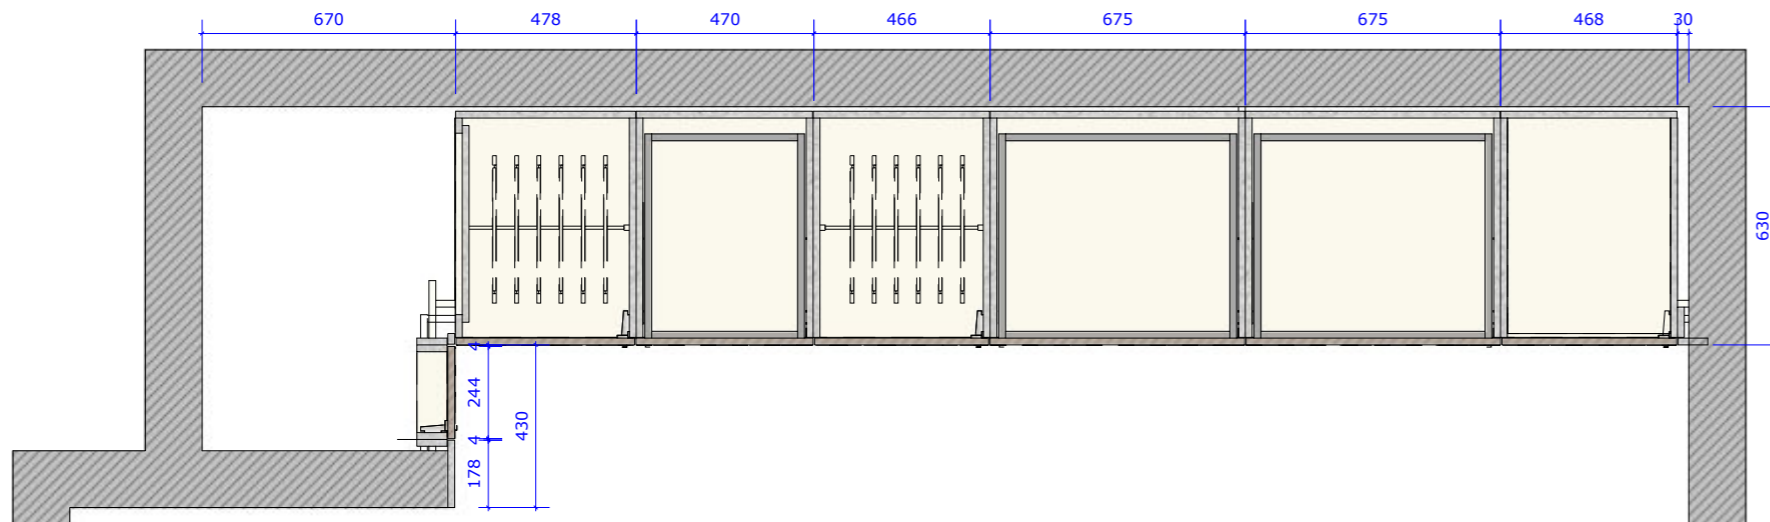

Project |

Slaapkamer

Projectomschrijving:

Kastenwand + bureau

Materialen:

Corpus: W980, 18 mm

Front: W1000, 18 mm

Sokkel: Multiplex

Andere: H3157

Beslag:

Scharnieren: Blum - zwart

Lades: .

Andere:

Varia:

...

Project | Slaapkamer

Project | Slaapkamer

Project | Slaapkamer

Project | Slaapkamer

VAZ

S1

H 60

VAZ z Front

H 150

S2

S1

S2

Aanzicht Bank

H 60

Aanzicht Bank

S3

S4