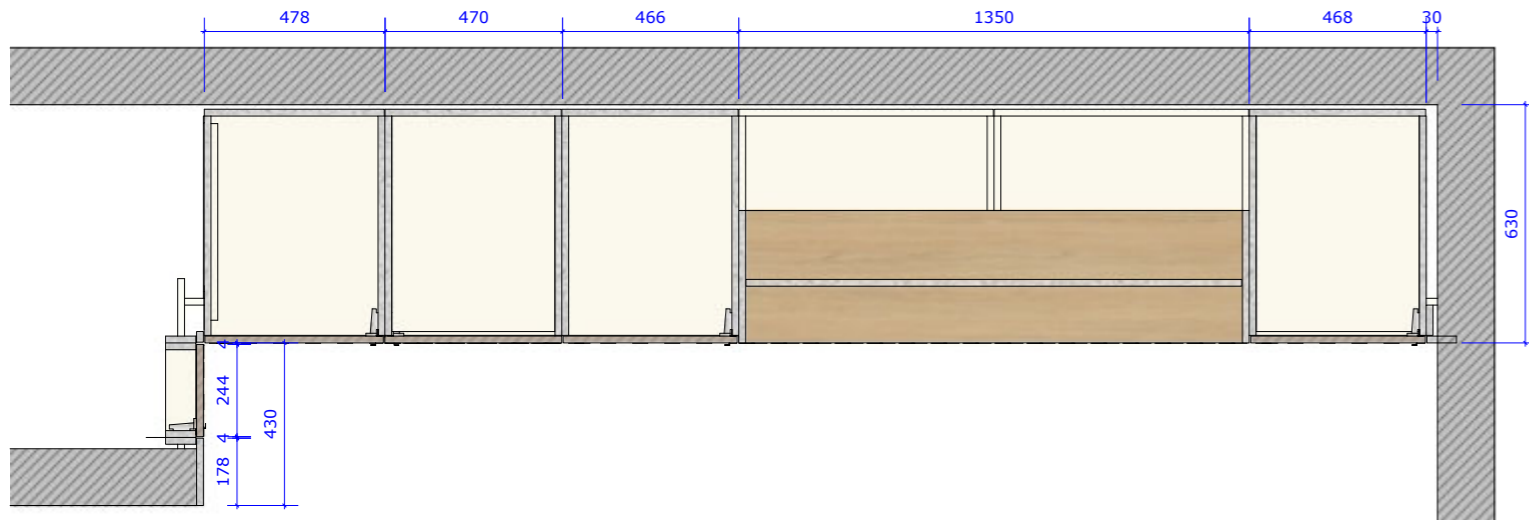

Project |

Slaapkamer

Projectomschrijving:

Kastenwand + bureau

Materialen:

Corpus: W980, 18 mm

Front: W1000, 18 mm

Sokkel: Multiplex

Project | Slaapkamer

Project | Slaapkamer

Project | Slaapkamer

VAZ

S1

H 60

VAZ z Front

H 150