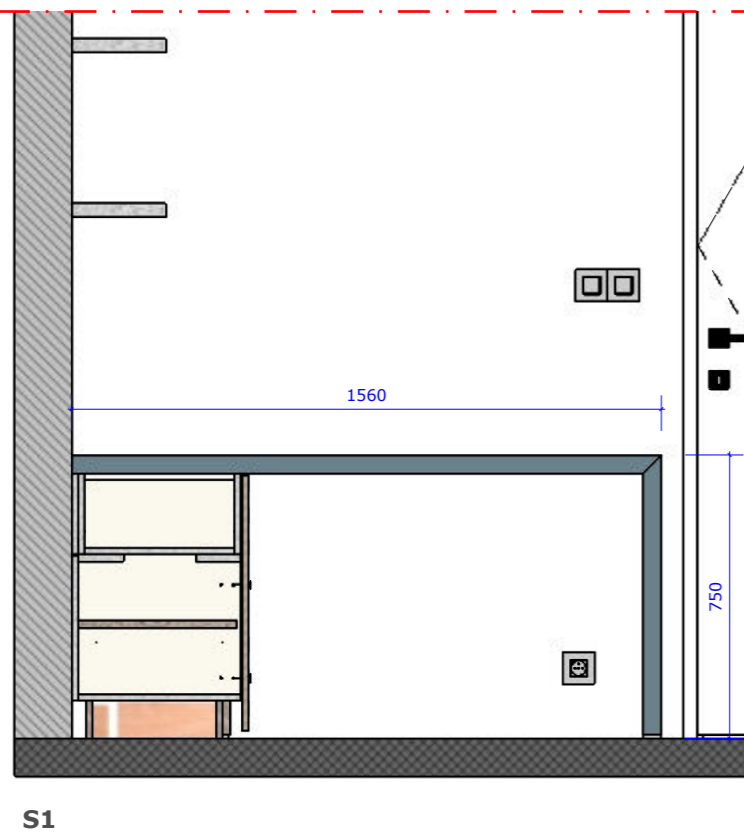

Project |

Slaapkamer

Projectomschrijving:

Kastenwand + bureau

Materialen:

Corpus: W980, 18 mm

Front: W1000, 18 mm

Sokkel: Multiplex

Andere: H3157

Beslag:

Scharnieren: Blum - zwart

Lades: .

Andere:

Varia:

...

Project | Slaapkamer

Project | Slaapkamer

Project | Slaapkamer

Project | Slaapkamer

VAZ

S1

H 60

VAZ z Front

H 150

S2

S1

S2

Aanzicht Bank

H 60

Aanzicht Bank

S3

S4