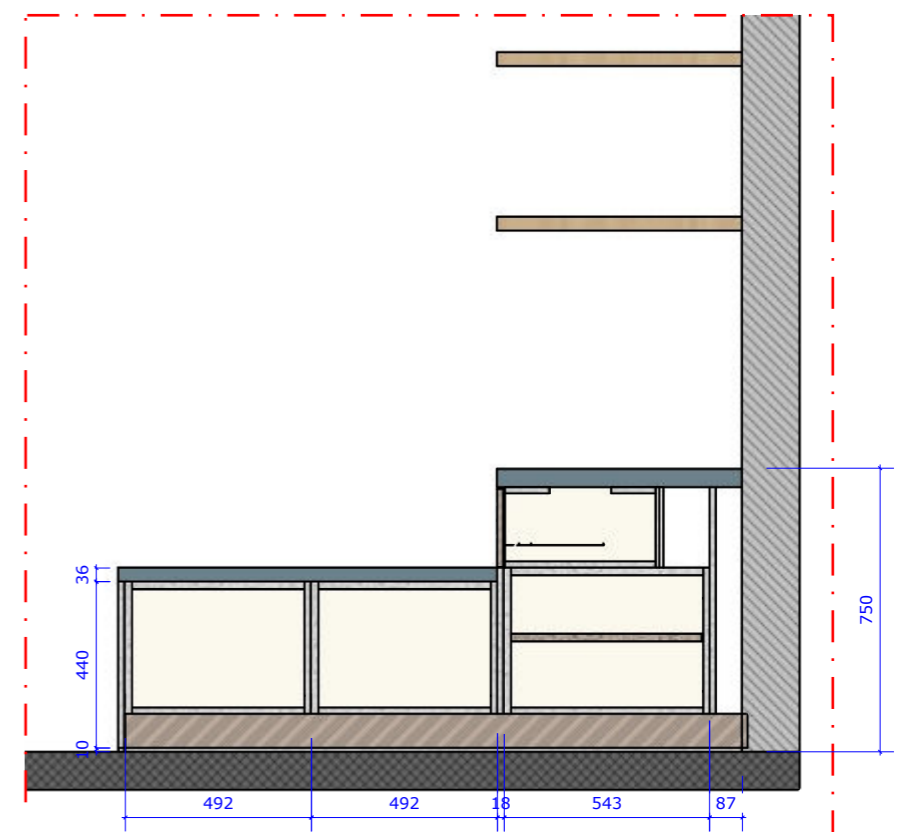

Project |

Slaapkamer

Projectomschrijving:

Kastenwand + bureau

Materialen:

Corpus: W980, 18 mm

Front: W1000, 18 mm

Sokkel: Multiplex

S2

S1

S2

Aanzicht Bank

H 60

Aanzicht Bank

S3

S4

S5

S6

Vooraanzicht

Vooraanzicht - open

Zijaanzicht

Zijaanzicht - beslagboring

Bovenaanzicht

Vooraanzicht

Vooraanzicht - open

Zijaanzicht

Zijaanzicht - beslagboring

Bovenaanzicht

Vooraanzicht

Vooraanzicht - open

Zijaanzicht

Zijaanzicht - beslagboring