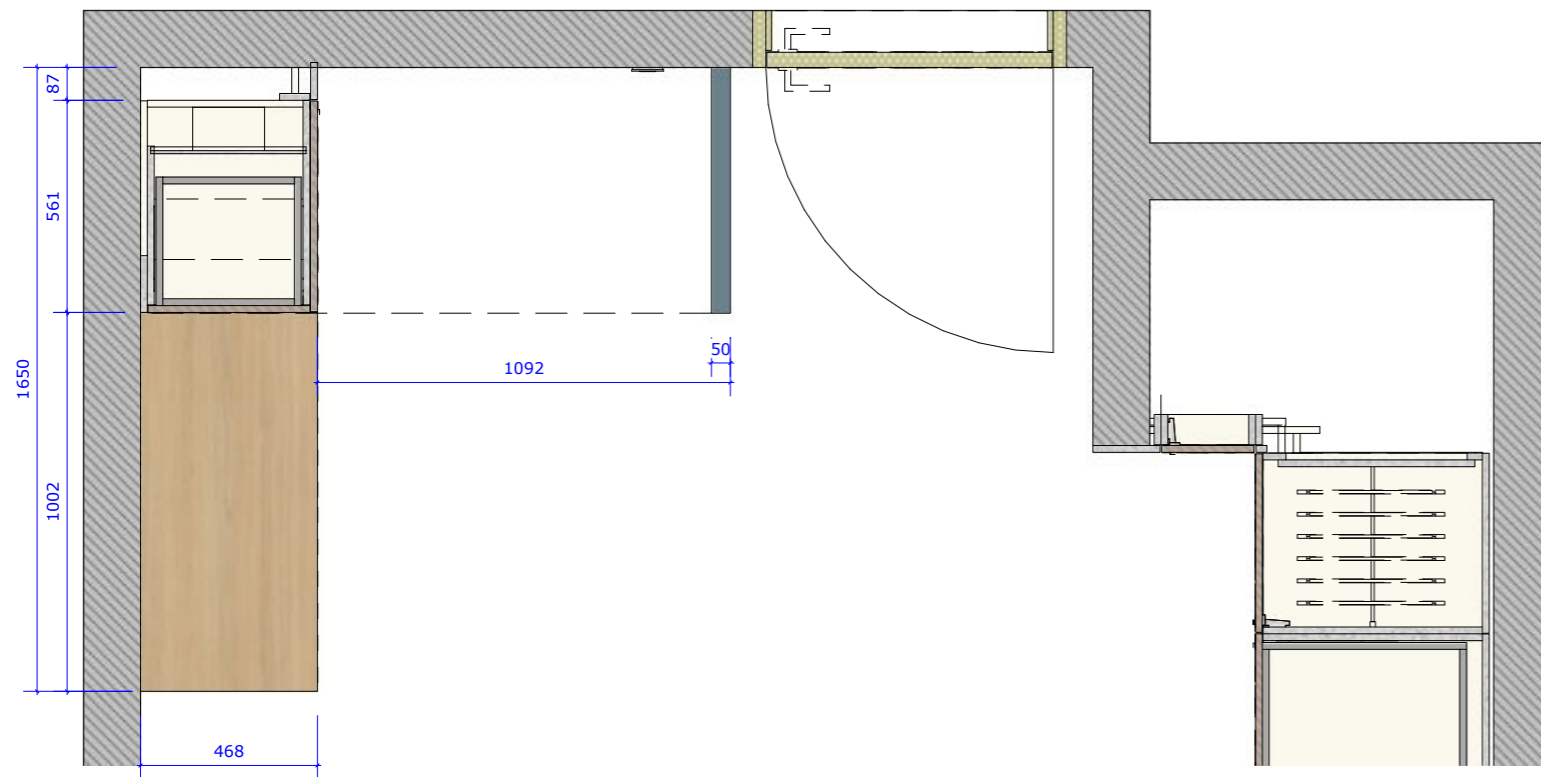

Project |

Slaapkamer

Projectomschrijving:

Kastenwand + bureau

Materialen:

Corpus: W980, 18 mm

Front: W1000, 18 mm

Sokkel: Multiplex

S2

S1

S2

Aanzicht Bank

H 60

Aanzicht Bank

S3

S4

S5

S6

Vooraanzicht

Vooraanzicht - open

Zijaanzicht

Zijaanzicht - beslagboring

Bovenaanzicht

Vooraanzicht

Vooraanzicht - open

Zijaanzicht

Zijaanzicht - beslagboring

Bovenaanzicht

Vooraanzicht

Vooraanzicht - open

Zijaanzicht

Zijaanzicht - beslagboring