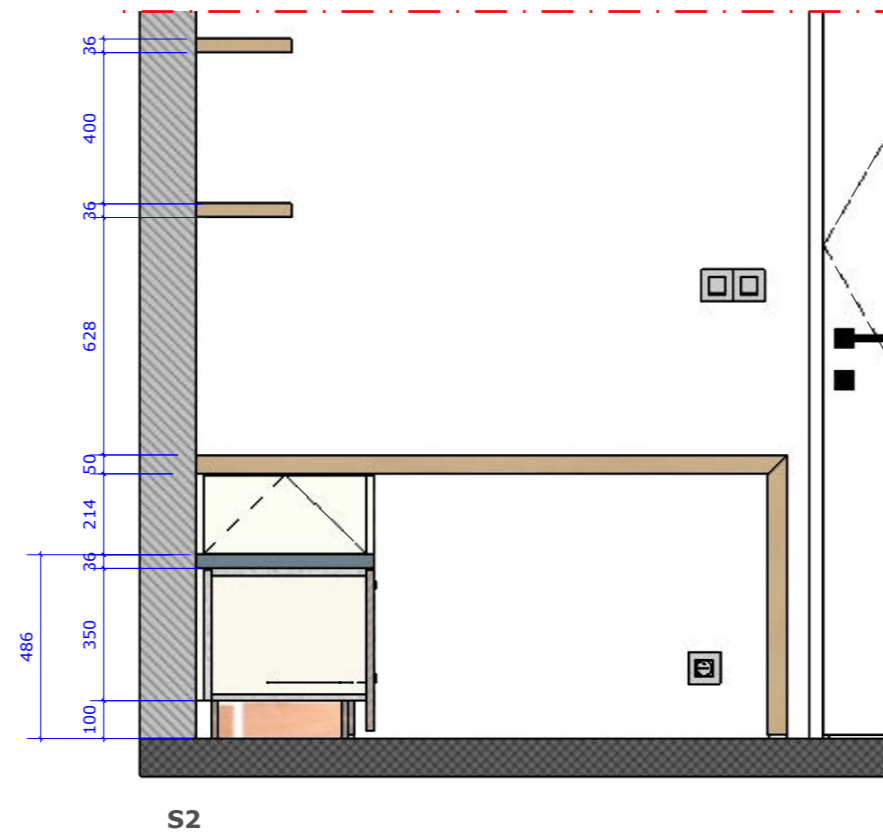

Project |

Slaapkamer

Projectomschrijving:

Kastenwand + bureau

Materialen:

Corpus: W980, 18 mm

Front: W1000, 18 mm

Sokkel: Multiplex

Andere: H3157

Beslag:

Scharnieren: Blum - zwart

Lades: .

Andere:

Varia:

...

Project | Slaapkamer

Project | Slaapkamer

Project | Slaapkamer

Project | Slaapkamer

VAZ

S1

H 60

VAZ z Front

H 150

S2

S1

S2

Aanzicht Bank

H 60

Aanzicht Bank

S3

S4