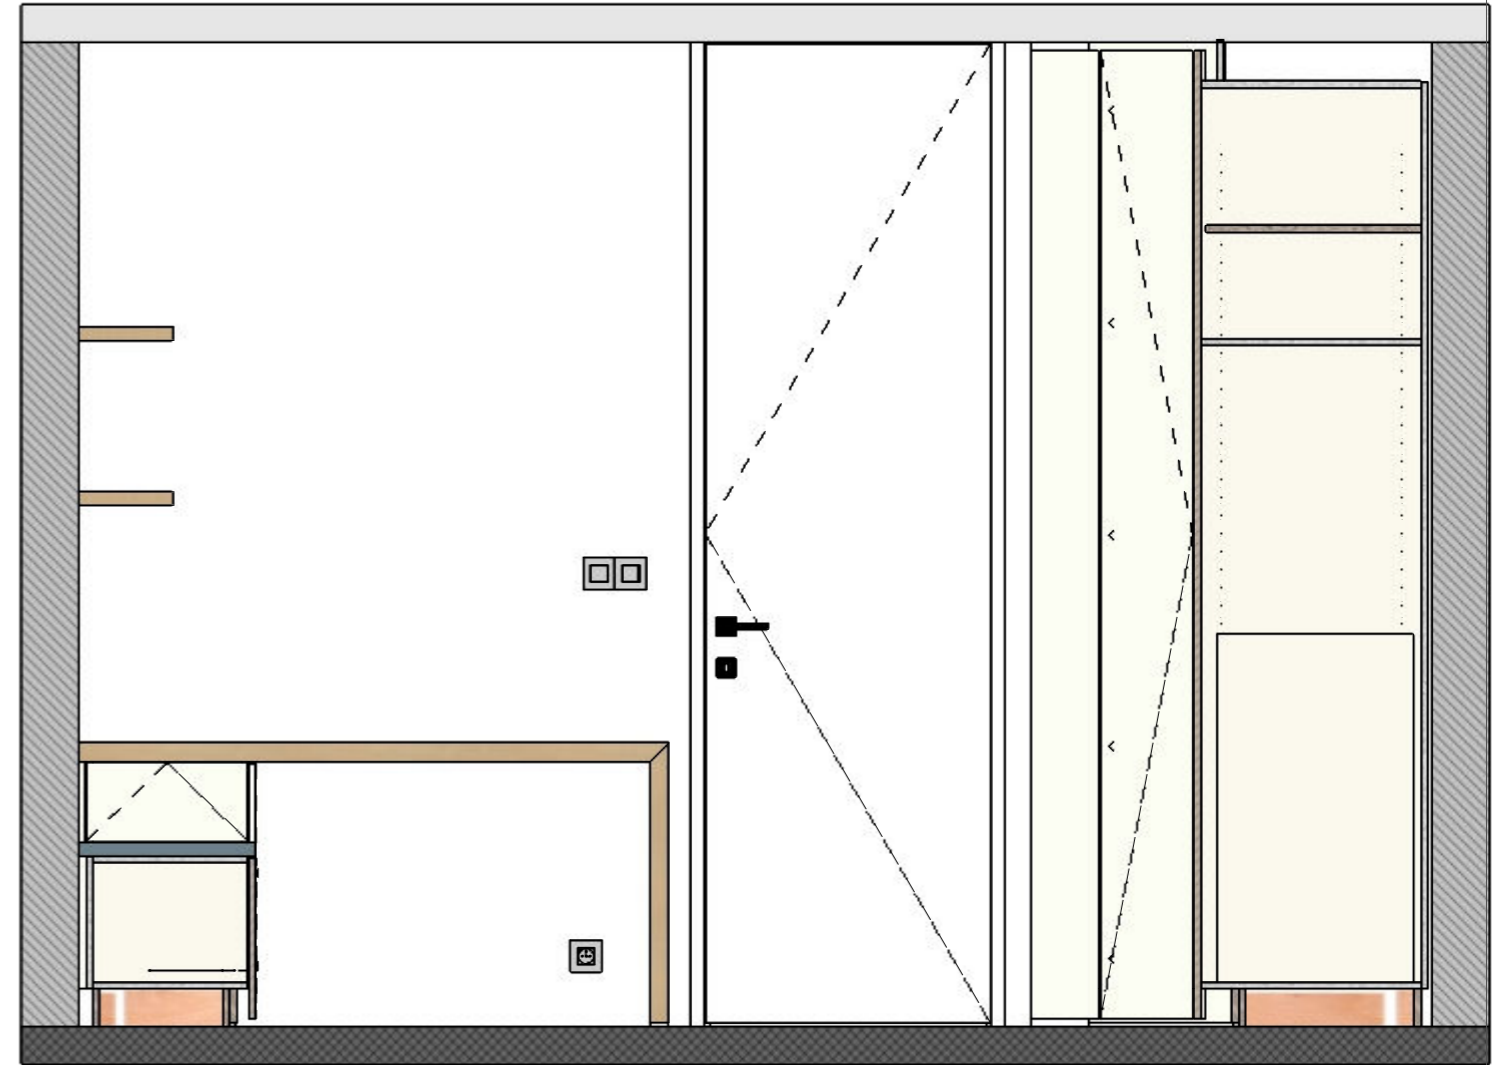

Project |

Slaapkamer

Projectomschrijving:

Kastenwand + bureau

Materialen:

Corpus: W980, 18 mm

Front: W1000, 18 mm

Sokkel: Multiplex

Project | Slaapkamer

Project | Slaapkamer

Project | Slaapkamer

VAZ

S1

H 60

VAZ z Front

H 150

S2

S1

S2

Aanzicht Bank

H 60

Aanzicht Bank

S3

S4