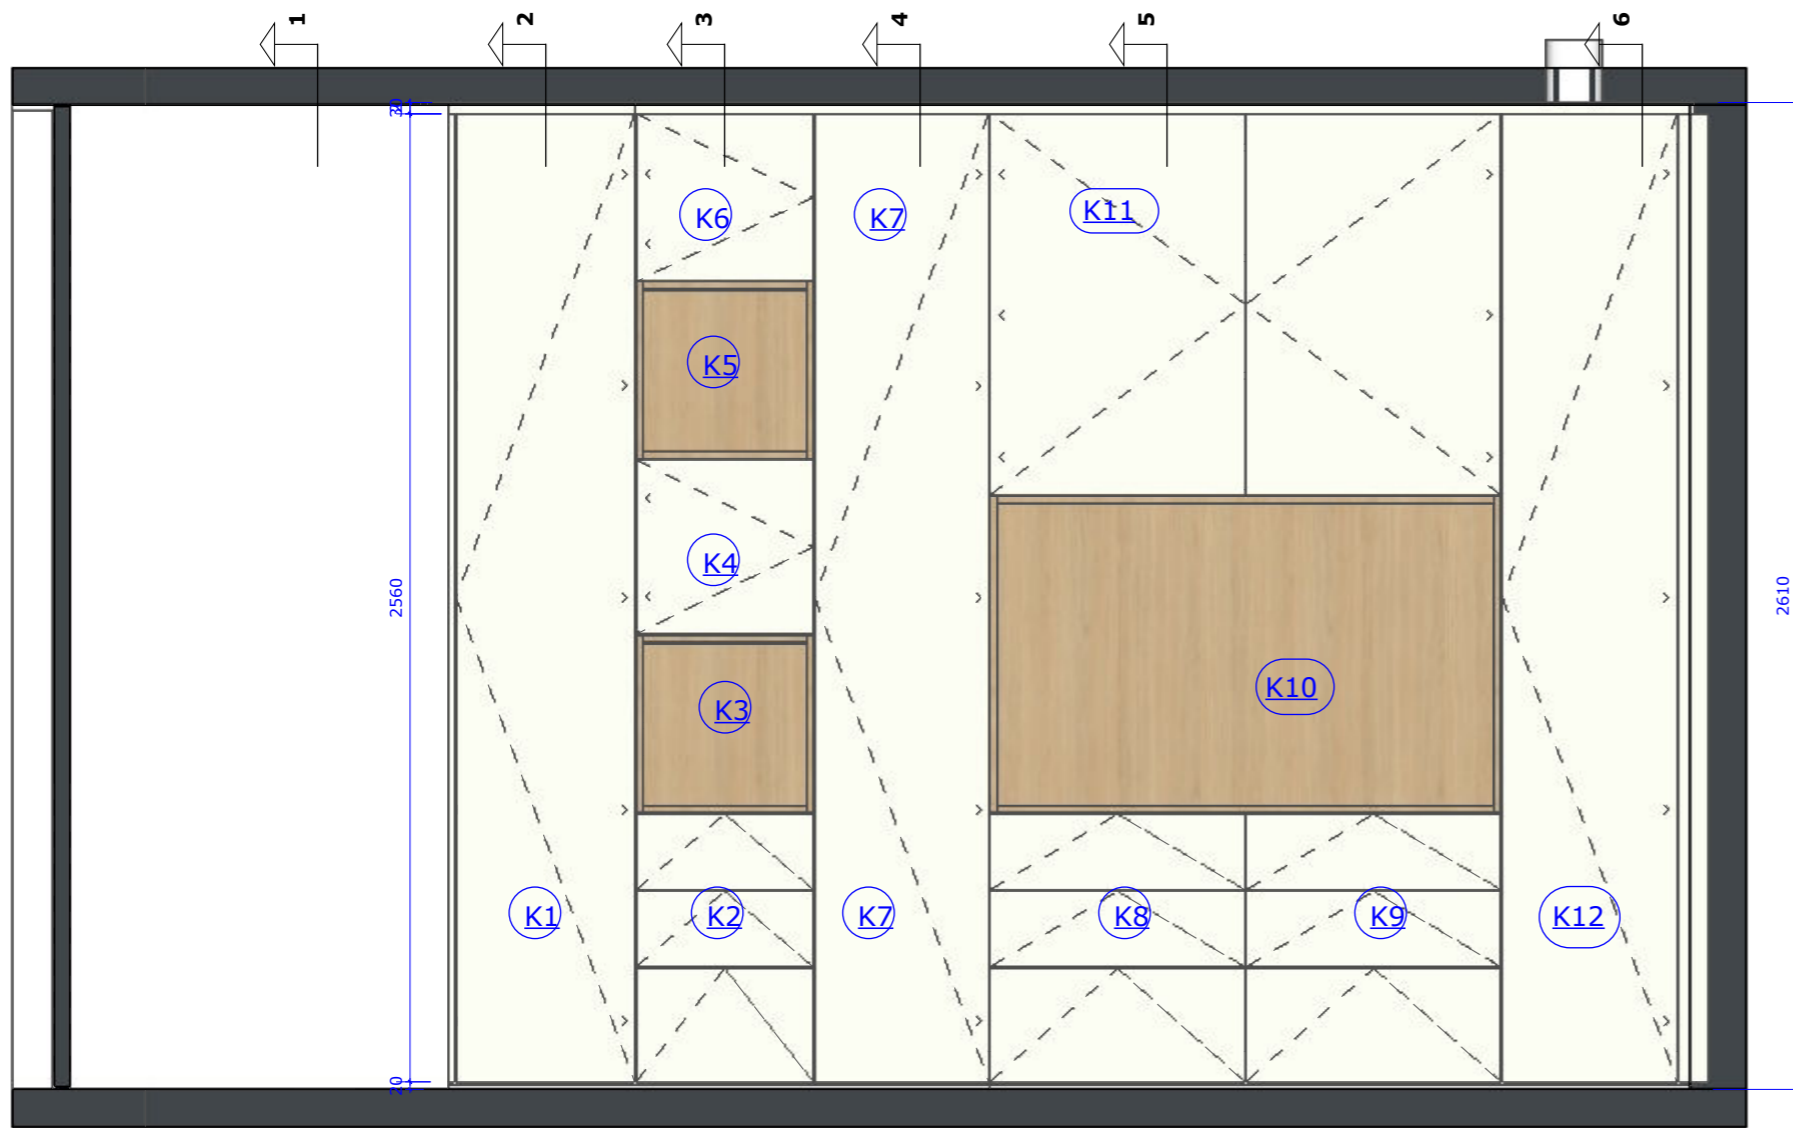

Project |

Slaapkamer

Projectomschrijving:

Kastenwand + bureau

Materialen:

Corpus: W980, 18 mm

Front: W1000, 18 mm

Sokkel: Multiplex

Project | Slaapkamer

Project | Slaapkamer

Project | Slaapkamer

VAZ

S1

H 60

VAZ z Front

H 150

S2

S1

S2

Aanzicht Bank

H 60

Aanzicht Bank

S3

S4