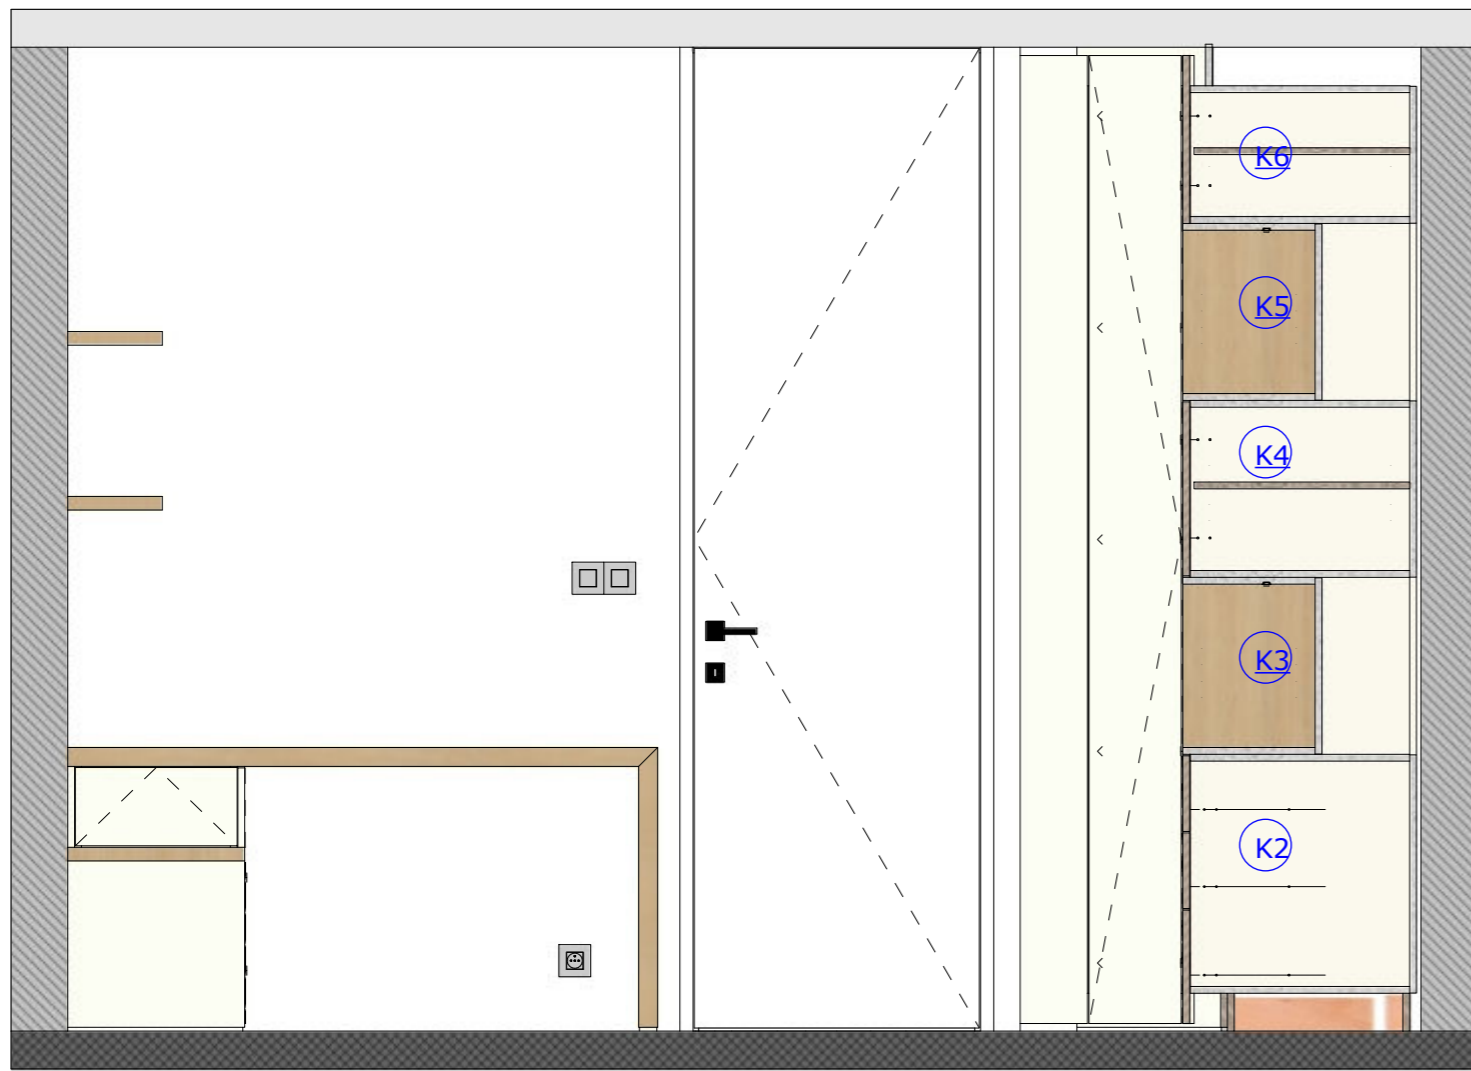

Project |

Slaapkamer

Projectomschrijving:

Kastenwand + bureau

Materialen:

Corpus: W980, 18 mm

Front: W1000, 18 mm

Sokkel: Multiplex

S2

S1

S2

Aanzicht Bank

H 60

Aanzicht Bank

S3

S4

S5

S6

Vooraanzicht

Vooraanzicht - open

Zijaanzicht

Zijaanzicht - beslagboring

Bovenaanzicht

Vooraanzicht

Vooraanzicht - open

Zijaanzicht

Zijaanzicht - beslagboring

Bovenaanzicht

Vooraanzicht

Vooraanzicht - open

Zijaanzicht

Zijaanzicht - beslagboring